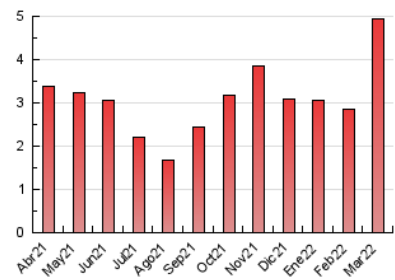

Pàgines (x 1000)