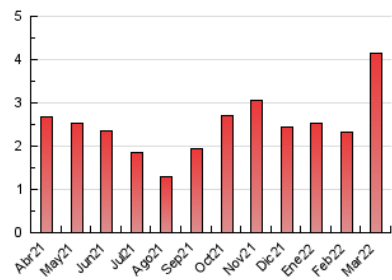

##### 4.2 Per franja horària (promig)

Visites\_\_ (x 1000)

Pàgines (x 1000)

##### 4.3 Per mesos

N. únics / Visites (x 1000)

Pàgines (x 1000)