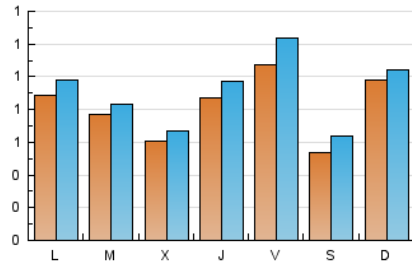

4. Gràfiques (Nacional i Internacional)

4.1 Per dia de la setmana (promig)

N. únics / Visites (x 100)