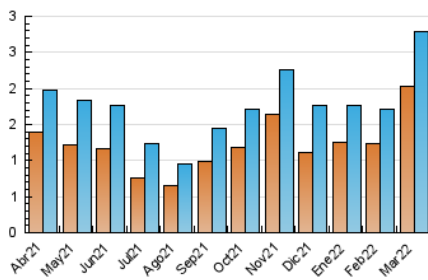

4.3 Per mesos

N. únics / Visites (x 1000)