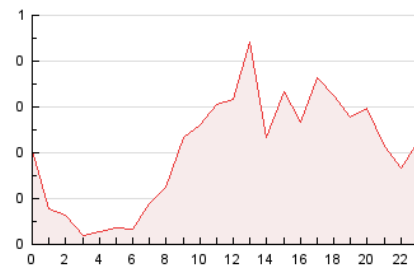

### 3. Per dia del mes (Nacional i Internacional)

Dia	N. únics	Visites	Pàgines	Dia	N. únics	Visites	Pàgines	Dia	N. únics	Visites	Pàgines
1	69	73	140	11	129	150	239	21	70	76	141
2	71	78	120	12	55	73	117	22	108	115	199
3	97	106	232	13	70	76	114	23	49	53	145
4	123	134	201	14	88	102	191	24	52	59	137
5	68	75	133	15	99	106	153	25	87	103	196
6	222	229	294	16	76	86	152	26	47	57	123
7	141	148	340	17	49	53	104	27	47	51	83
8	60	62	106	18	89	108	188	28	55	64	153
9	55	60	98	19	45	50	96	29	51	61	100
10	158	179	308	20	53	59	92	30	55	58	85
								31	79	90	161

4. Gràfiques (Nacional i Internacional)

4.1 Per dia de la setmana (promig)

N. únics / Visites (x 100)

Pàgines (x 100)

4.2 Per franja horària (promig)

Visites\_\_ (x 1000)

Pàgines (x 1000)

4.3 Per mesos