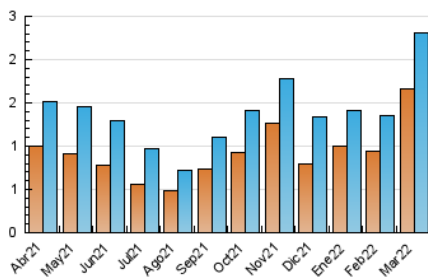

##### 4.1 Per dia de la setmana (promig)

N. únics / Visites (x 100)

Pàgines (x 100)

##### 4.2 Per franja horària (promig)

Visites\_\_ (x 1000)

Pàgines (x 1000)

##### 4.3 Per mesos

N. únics / Visites (x 1000)

Pàgines (x 1000)