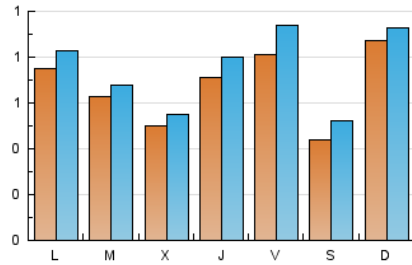

4. Gràfiques (Nacional)

4.1 Per dia de la setmana (promig)

N. únics / Visites (x 100)