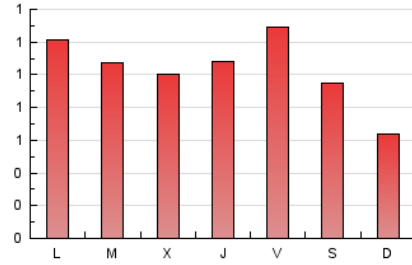

Pàgines (x 100)