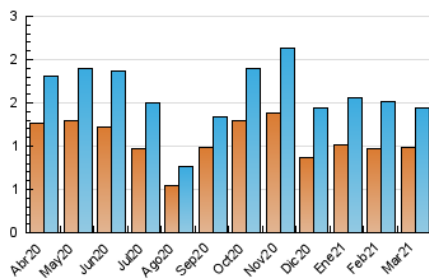

4.3 Per mesos

N. únics / Visites (x 1000)