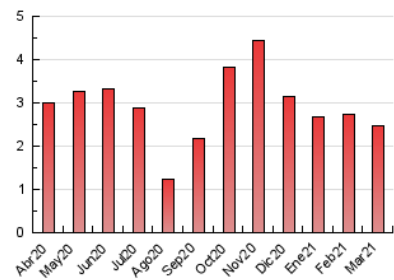

Pàgines (x 1000)