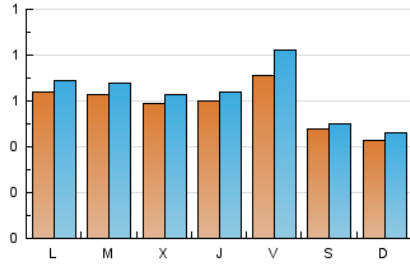

4. Gràfiques (Nacional i Internacional)

4.1 Per dia de la setmana (promig)

N. únics / Visites (x 100)