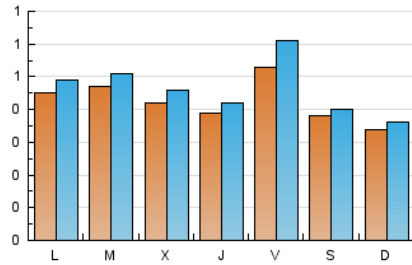

4. Gràfiques (Nacional)

4.1 Per dia de la setmana (promig)

N. únics / Visites (x 100)