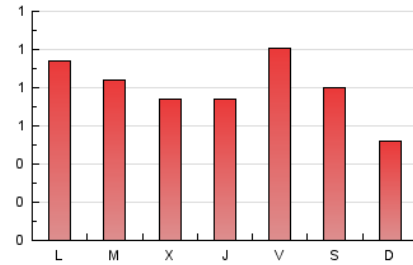

Pàgines (x 100)