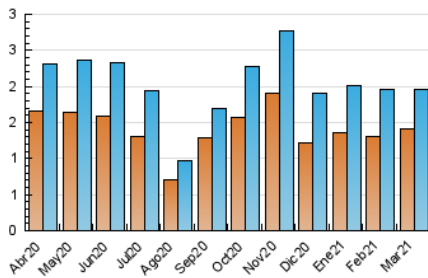

4.3 Per mesos

N. únics / Visites (x 1000)