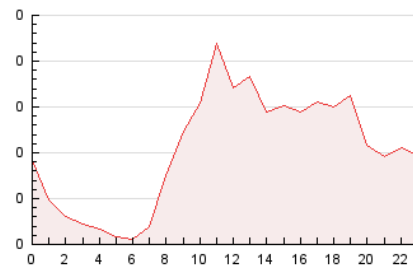

2. Seccions (Nacional)

	PÀGINES	%
HOME	578	23.29 %
RESTA	1.904	76.71 %

3. Per dia del mes (Nacional)

Dia	N. únics	Visites	Pàgines	Dia	N. únics	Visites	Pàgines	Dia	N. únics	Visites	Pàgines
1	64	72	100	11	45	50	106	21	24	26	33
2	45	48	79	12	65	79	131	22	32	37	95
3	48	51	83	13	51	54	92	23	46	51	98
4	38	39	59	14	34	37	59	24	36	42	70
5	46	48	87	15	48	51	104	25	40	42	69
6	31	31	88	16	52	54	80	26	48	56	95
7	46	46	57	17	46	50	82	27	32	33	88
8	31	32	36	18	33	37	63	28	32	35	58
9	46	52	80	19	52	59	89	29	49	55	136
10	38	40	68	20	36	40	50	30	45	49	81
								31	41	45	66

4. Gràfiques (Nacional)

4.1 Per dia de la setmana (promig)

N. únics / Visites (x 100)

Pàgines (x 100)

4.2 Per franja horària (promig)

Visites (x 1000)

Pàgines (x 1000)

4.3 Per mesos