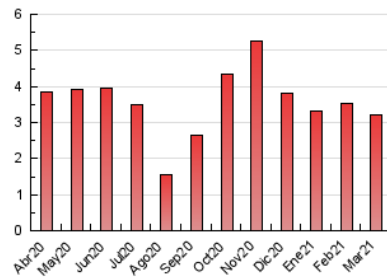

Pàgines (x 1000)