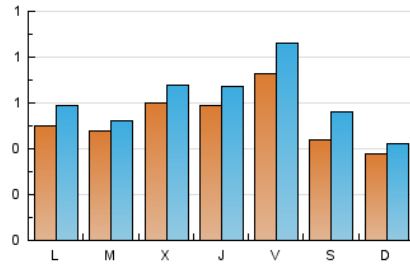

4. Gràfiques (Nacional)

4.1 Per dia de la setmana (promig)

N. únics / Visites (x 100)