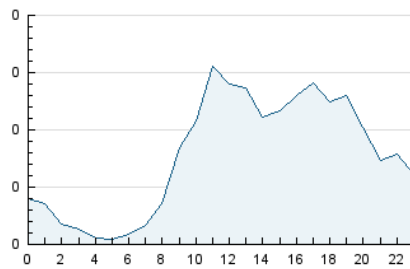

2. Seccions (Nacional)

	PÀGINES	%
HOME	619	18.44 %
RESTA	2.737	81.56 %

3. Per dia del mes (Nacional)

Dia	N. únics	Visites	Pàgines	Dia	N. únics	Visites	Pàgines	Dia	N. únics	Visites	Pàgines
1	37	38	56	11	39	46	138	21	44	49	90
2	45	59	99	12	59	71	114	22	28	29	40
3	59	61	160	13	56	65	96	23	53	62	93
4	50	59	109	14	34	40	73	24	46	47	71
5	43	49	85	15	35	39	72	25	98	110	226
6	94	104	260	16	37	43	88	26	84	91	151
7	51	58	91	17	45	52	95	27	87	107	178
8	32	35	53	18	51	58	80	28	46	75	99
9	53	60	92	19	50	58	159	29	59	67	95
10	35	45	73	20	54	67	108	30	63	70	109
								31	53	57	103

4. Gràfiques (Nacional)

4.1 Per dia de la setmana (promig)

N. únics / Visites (x 100)

Pàgines (x 100)

4.2 Per franja horària (promig)

Visites (x 1000)

Pàgines (x 1000)

4.3 Per mesos