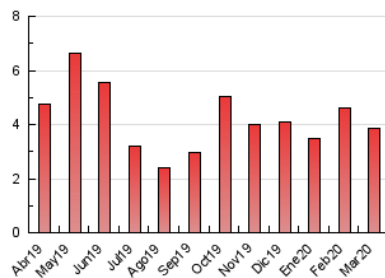

Pàgines (x 1000)