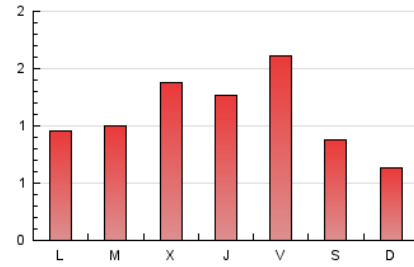

Pàgines (x 100)