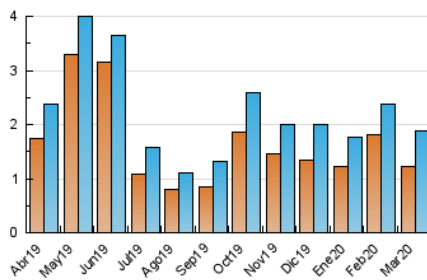

4.3 Per mesos

N. únics / Visites (x 1000)