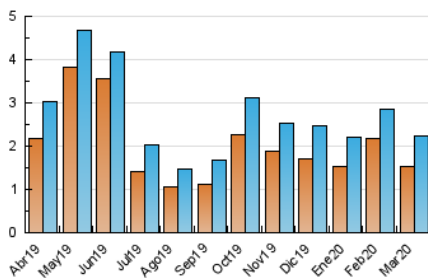

4.3 Per mesos

N. únics / Visites (x 1000)