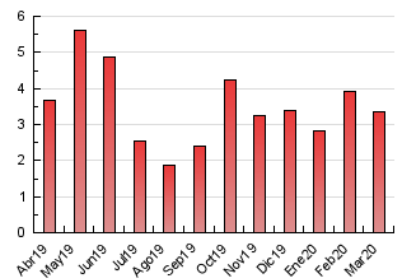

Pàgines (x 1000)