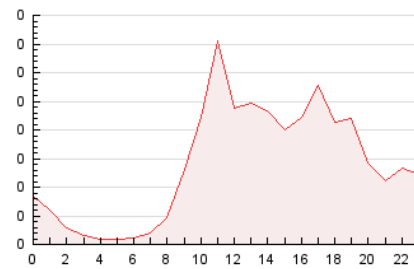

2. Seccions (Nacional)

	PÀGINES	%
HOME	619	18.44 %
RESTA	2.737	81.56 %

3. Per dia del mes (Nacional)

Dia	N. únics	Visites	Pàgines	Dia	N. únics	Visites	Pàgines	Dia	N. únics	Visites	Pàgines
1	37	38	56	11	39	46	138	21	44	49	90
2	45	59	99	12	59	71	114	22	28	29	40
3	59	61	160	13	56	65	96	23	53	62	93
4	50	59	109	14	34	40	73	24	46	47	71
5	43	49	85	15	35	39	72	25	98	110	226
6	94	104	260	16	37	43	88	26	84	91	151
7	51	58	91	17	45	52	95	27	87	107	178
8	32	35	53	18	51	58	80	28	46	75	99
9	53	60	92	19	50	58	159	29	59	67	95
10	35	45	73	20	54	67	108	30	63	70	109
								31	53	57	103

4. Gràfiques (Nacional)

4.1 Per dia de la setmana (promig)

N. únics / Visites (x 100)

Pàgines (x 100)

4.2 Per franja horària (promig)

Visites (x 1000)

Pàgines (x 1000)

4.3 Per mesos