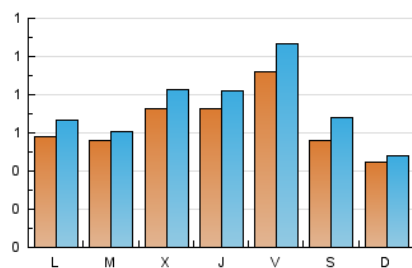

4. Gràfiques (Nacional i Internacional)

4.1 Per dia de la setmana (promig)

N. únics / Visites (x 100)