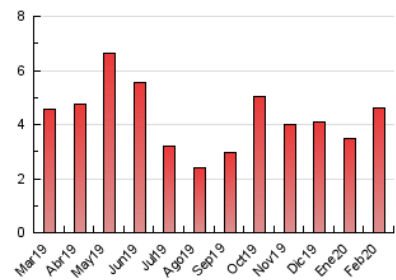

Pàgines (x 1000)