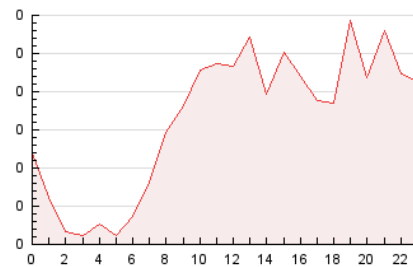

#### 3. Per dia del mes (Nacional)

Dia	N. únics	Visites	Pàgines	Dia	N. únics	Visites	Pàgines	Dia	N. únics	Visites	Pàgines
1	165	171	220	11	106	110	192	21	119	139	230
2	121	124	246	12	67	70	102	22	59	66	107
3	103	106	150	13	44	47	80	23	81	87	150
4	67	71	116	14	59	62	95	24	73	84	140
5	60	66	100	15	31	37	66	25	52	60	91
6	59	65	116	16	34	34	103	26	35	36	49
7	43	45	63	17	48	53	75	27	35	39	65
8	28	32	52	18	39	46	61	28	78	93	194
9	132	138	246	19	45	47	57	29	39	41	65
10	220	236	415	20	165	179	286				

4. Gràfiques (Nacional)

4.1 Per dia de la setmana (promig)

N. únics / Visites (x 100)

Pàgines (x 100)

4.2 Per franja horària (promig)

Visites (x 1000)

Pàgines (x 1000)

4.3 Per mesos