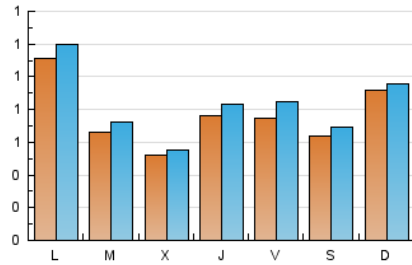

4. Gràfiques (Nacional)

4.1 Per dia de la setmana (promig)

N. únics / Visites (x 100)