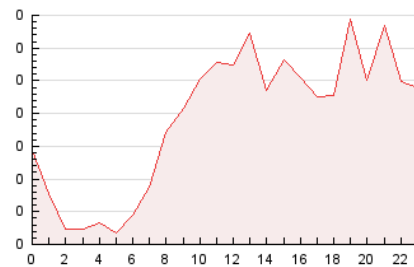

### 3. Per dia del mes (Nacional i Internacional)

Dia	N. únics	Visites	Pàgines	Dia	N. únics	Visites	Pàgines	Dia	N. únics	Visites	Pàgines
1	181	188	238	11	129	136	227	21	150	176	293
2	135	142	269	12	84	90	139	22	84	91	140
3	119	124	169	13	60	64	105	23	99	106	180
4	79	83	132	14	72	77	122	24	86	98	159
5	70	79	117	15	42	49	82	25	62	71	106
6	66	74	126	16	42	45	130	26	38	39	56
7	51	57	79	17	53	58	81	27	44	49	84
8	31	35	56	18	44	51	69	28	105	123	237
9	136	142	250	19	54	58	70	29	49	52	80
10	261	278	470	20	199	214	333				

4. Gràfiques (Nacional i Internacional)

4.1 Per dia de la setmana (promig)

N. únics / Visites (x 100)

Pàgines (x 100)

4.2 Per franja horària (promig)

Visites (x 1000)

Pàgines (x 1000)

4.3 Per mesos