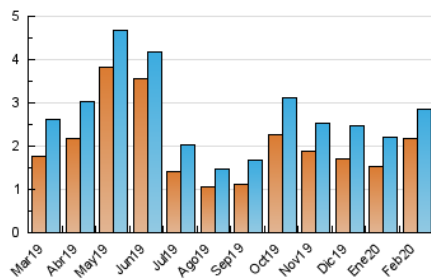

4.3 Per mesos

N. únics / Visites (x 1000)