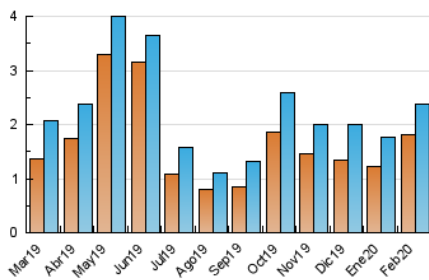

4.3 Per mesos

N. únics / Visites (x 1000)