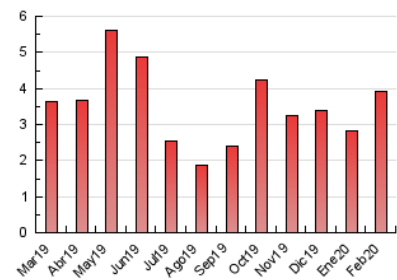

Pàgines (x 1000)