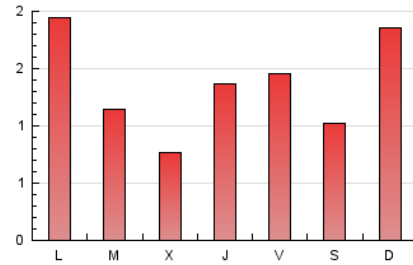

Pàgines (x 100)