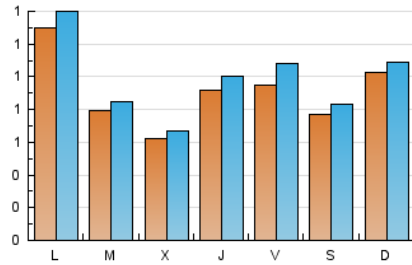

4. Gràfiques (Nacional i Internacional)

4.1 Per dia de la setmana (promig)

N. únics / Visites (x 100)