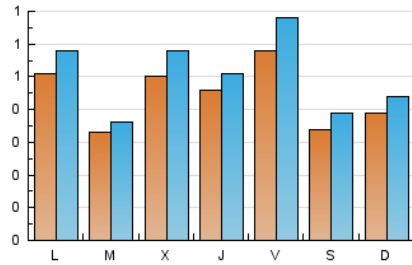

4. Gràfiques (Nacional)

4.1 Per dia de la setmana (promig)

N. únics / Visites (x 100)