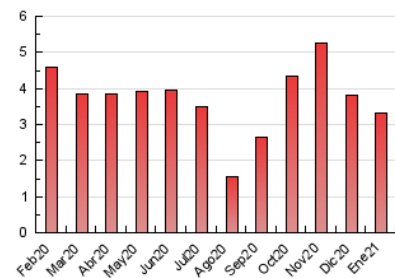

Pàgines (x 1000)