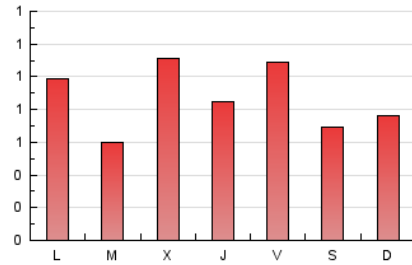

Pàgines (x 100)