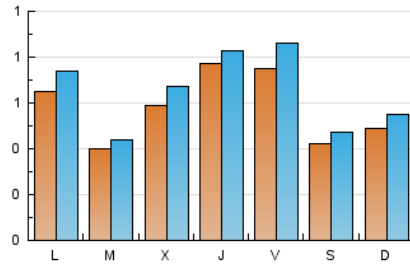

4. Gràfiques (Nacional i Internacional)

4.1 Per dia de la setmana (promig)

N. únics / Visites (x 100)