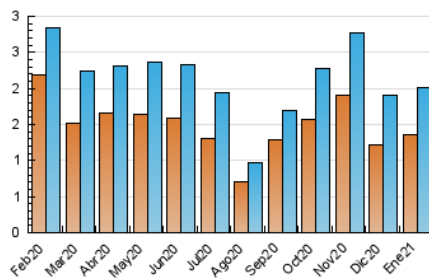

4.3 Per mesos

N. únics / Visites (x 1000)