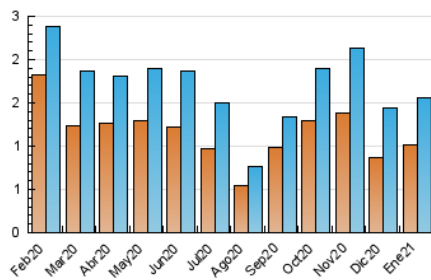

4.3 Per mesos

N. únics / Visites (x 1000)