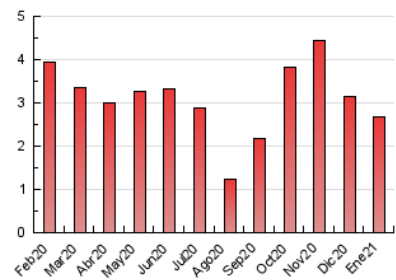

Pàgines (x 1000)