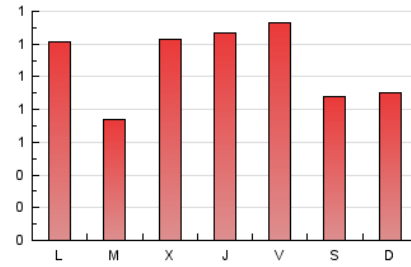

Pàgines (x 100)