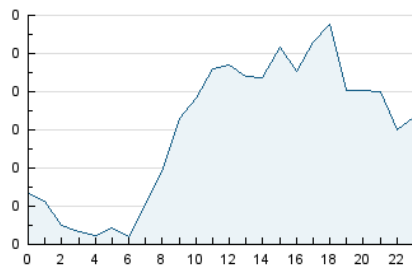

2. Seccions (Nacional)

	PÀGINES	%
HOME	629	23.40 %
RESTA	2.059	76.60 %

3. Per dia del mes (Nacional)

Dia	N. únics	Visites	Pàgines	Dia	N. únics	Visites	Pàgines	Dia	N. únics	Visites	Pàgines
1	39	41	83	11	48	52	86	21	35	39	59
2	33	36	72	12	34	35	58	22	36	42	64
3	30	36	71	13	62	73	160	23	27	30	48
4	41	53	65	14	62	74	133	24	37	39	82
5	26	29	47	15	119	145	228	25	49	55	132
6	21	22	59	16	51	53	87	26	37	40	71
7	38	39	64	17	45	49	80	27	53	63	110
8	33	34	41	18	64	72	111	28	50	53	85
9	31	36	58	19	34	40	62	29	63	77	130
10	31	34	36	20	64	72	115	30	30	38	80
								31	53	61	111

4. Gràfiques (Nacional)

4.1 Per dia de la setmana (promig)

N. únics / Visites (x 100)

Pàgines (x 100)

4.2 Per franja horària (promig)

Visites (x 1000)

Pàgines (x 1000)

4.3 Per mesos