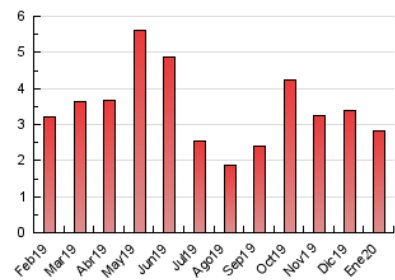

Pàgines (x 1000)