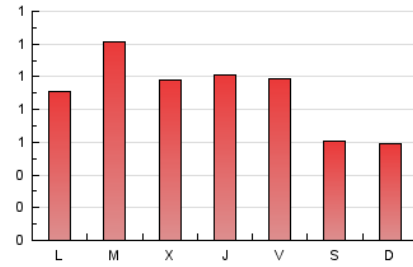

Pàgines (x 100)