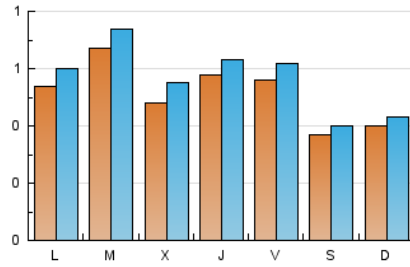

4. Gràfiques (Nacional)

4.1 Per dia de la setmana (promig)

N. únics / Visites (x 100)