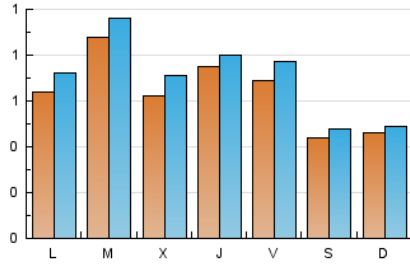

4. Gràfiques (Nacional i Internacional)

4.1 Per dia de la setmana (promig)

N. únics / Visites (x 100)