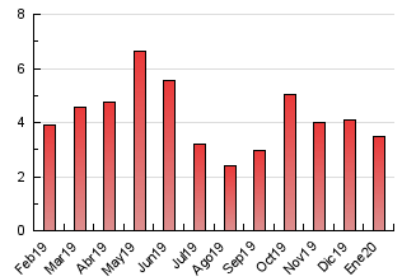

Pàgines (x 1000)