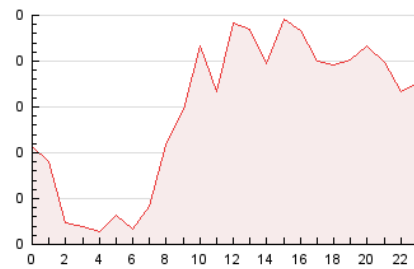

2. Seccions (Nacional i Internacional)

	PÀGINES	%
HOME	803	23.03 %
RESTA	2.684	76.97 %

3. Per dia del mes (Nacional i Internacional)

Dia	N. únics	Visites	Pàgines	Dia	N. únics	Visites	Pàgines	Dia	N. únics	Visites	Pàgines
1	30	39	66	11	48	56	84	21	72	80	126
2	46	50	62	12	57	60	88	22	49	60	123
3	51	58	86	13	82	89	162	23	54	55	75
4	39	42	80	14	93	107	197	24	44	49	61
5	33	37	46	15	61	70	112	25	35	41	56
6	33	37	45	16	66	79	164	26	37	38	48
7	60	66	108	17	69	73	124	27	56	63	79
8	51	56	82	18	53	54	65	28	125	132	214
9	115	120	192	19	58	62	93	29	117	128	204
10	99	113	200	20	84	98	162	30	92	98	147
								31	81	92	136

4. Gràfiques (Nacional i Internacional)

4.1 Per dia de la setmana (promig)

N. únics / Visites (x 100)

Pàgines (x 100)

4.2 Per franja horària (promig)

Visites (x 1000)

Pàgines (x 1000)

4.3 Per mesos