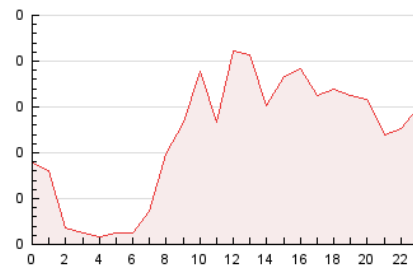

2. Seccions (Nacional)

	PÀGINES	%
HOME	613	21.78 %
RESTA	2.201	78.22 %

3. Per dia del mes (Nacional)

Dia	N. únics	Visites	Pàgines	Dia	N. únics	Visites	Pàgines	Dia	N. únics	Visites	Pàgines
1	24	32	57	11	40	45	68	21	45	52	85
2	39	42	54	12	48	51	72	22	43	52	114
3	40	46	71	13	68	73	139	23	38	39	55
4	33	35	72	14	77	88	151	24	32	34	41
5	31	35	43	15	53	61	99	25	30	36	51
6	28	30	38	16	53	64	122	26	31	32	42
7	48	54	87	17	62	65	114	27	52	55	68
8	42	46	69	18	44	45	52	28	97	103	159
9	92	97	163	19	49	53	78	29	79	85	151
10	84	96	180	20	68	80	120	30	69	72	111
								31	63	67	88

4. Gràfiques (Nacional)

4.1 Per dia de la setmana (promig)

N. únics / Visites (x 100)

Pàgines (x 100)

4.2 Per franja horària (promig)

Visites (x 1000)

Pàgines (x 1000)

4.3 Per mesos