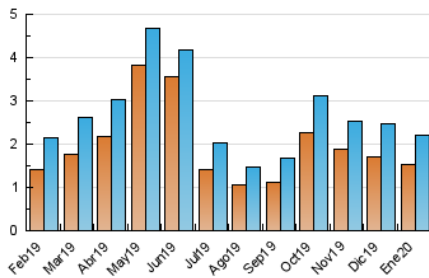

4.3 Per mesos

N. únics / Visites (x 1000)