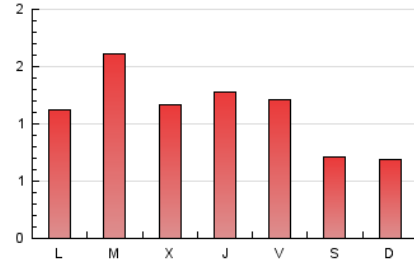

Pàgines (x 100)