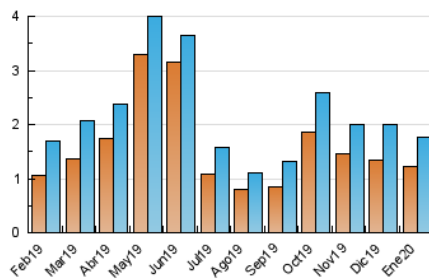

4.3 Per mesos

N. únics / Visites (x 1000)