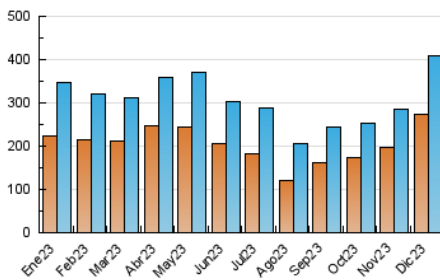

4.3 Por meses

N. únicos / Visitas (x 1000)