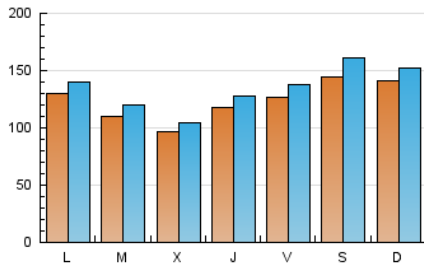

Cultura viva 14
Catorze

1. Cifras totales y promedios (Nacional e Internacional)

MES - AÑO	NAVEGADORES UNICOS	VISITAS	PAGINAS
Diciembre - 2023	284.067	422.652	539.676
PROMEDIO DIARIO	12.506	13.634	17.409
PROMEDIO LUNES-VIERNES	11.659	12.655	16.344
PROMEDIO SABADO-DOMINGO	14.284	15.690	19.646
PAGINAS / VISITAS	1,28		
DURACION MEDIA VISITAS	0:01:59		
TIEMPO INTERACCIÓN MEDIO	0:01:18		

2. Secciones (Nacional e Internacional)

	PAGINAS	%
HOME	27.658	5.12 %
RESTO	512.018	94.88 %

3. Por día del mes (Nacional e Internacional)

Día	N. únicos	Visitas	Páginas	Día	N. únicos	Visitas	Páginas	Día	N. únicos	Visitas	Páginas
1	11.478	12.511	15.469	11	9.312	10.220	13.828	21	6.742	7.301	10.169
2	10.731	11.580	14.476	12	10.692	11.513	16.084	22	10.950	11.773	16.245
3	11.514	12.721	15.822	13	8.967	9.917	13.182	23	28.932	32.971	40.382
4	9.115	10.015	12.569	14	20.776	21.972	25.971	24	24.191	26.205	32.549
5	9.253	10.201	13.260	15	15.742	16.385	19.813	25	23.244	24.985	32.800
6	8.548	9.213	12.046	16	9.656	10.465	12.841	26	15.639	17.189	21.560
7	8.047	8.805	11.471	17	13.015	13.459	17.036	27	13.104	14.560	18.541
8	15.390	17.068	21.100	18	10.165	10.818	14.111	28	11.524	12.837	16.467
9	12.042	13.326	16.875	19	8.454	9.085	12.155	29	9.865	11.109	14.876
10	11.536	12.339	16.127	20	7.832	8.273	11.501	30	10.967	12.253	15.558
								31	10.256	11.583	14.792

4. Gráficas (Nacional e Internacional)

4.1 Por día de la semana (promedio)

N. únicos / Visitas (x 100)

Páginas (x 100)

4.2 Por franja horaria (promedio)

Visitas_ (x 1000)

Páginas (x 1000)

4.3 Por meses