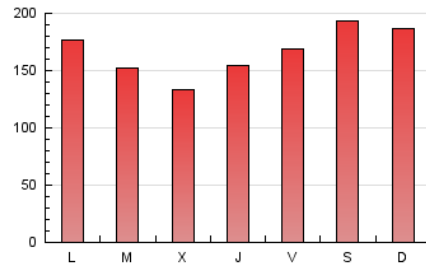

*Catorze*¹⁴
cultura viva

1. Cifras totales y promedios (Nacional)

MES - AÑO	NAVEGADORES UNICOS	VISITAS	PAGINAS
Diciembre - 2023	272.639	408.300	521.397
PROMEDIO DIARIO	12.088	13.171	16.819
PROMEDIO LUNES-VIERNES	11.249	12.206	15.768
PROMEDIO SABADO-DOMINGO	13.849	15.198	19.027
PAGINAS / VISITAS	1,28		
DURACION MEDIA VISITAS	0:02:00		
TIEMPO INTERACCIÓN MEDIO	0:01:19		

2. Secciones (Nacional)

	PAGINAS	%
HOME	26.643	5.11 %
RESTO	494.754	94.89 %

3. Por día del mes (Nacional)

Día	N. únicos	Visitas	Páginas	Día	N. únicos	Visitas	Páginas	Día	N. únicos	Visitas	Páginas
1	11.156	12.086	14.882	11	8.997	9.859	13.294	21	6.490	7.078	9.829
2	10.305	11.154	13.895	12	10.256	11.016	15.468	22	10.570	11.424	15.716
3	11.106	12.237	15.205	13	8.588	9.508	12.716	23	28.314	32.272	39.426
4	8.749	9.571	12.056	14	20.107	21.390	25.201	24	23.705	25.670	31.865
5	8.921	9.766	12.757	15	15.351	16.001	19.276	25	22.647	24.260	31.991
6	8.066	8.702	11.462	16	9.343	10.112	12.407	26	15.149	16.540	20.834
7	7.686	8.477	11.020	17	12.652	13.033	16.501	27	12.710	14.185	17.946
8	14.732	16.302	20.183	18	9.705	10.430	13.523	28	11.160	12.285	15.875
9	11.513	12.783	16.185	19	8.122	8.743	11.666	29	9.523	10.758	14.409
10	11.162	11.844	15.528	20	7.538	7.937	11.020	30	10.501	11.697	14.969
								31	9.890	11.180	14.292

4. Gráficas (Nacional)

4.1 Por día de la semana (promedio)

N. únicos / Visitas (x 100)

Páginas (x 100)

4.2 Por franja horaria (promedio)

Visitas_ (x 1000)

Páginas (x 1000)

4.3 Por meses