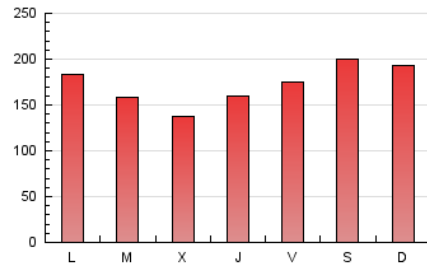

Cultura viva 14
Catorze

1. Cifras totales y promedios (Nacional e Internacional)

MES - AÑO	NAVEGADORES UNICOS	VISITAS	PAGINAS
Diciembre - 2023	284.067	422.652	539.676
PROMEDIO DIARIO	12.506	13.634	17.409
PROMEDIO LUNES-VIERNES	11.659	12.655	16.344
PROMEDIO SABADO-DOMINGO	14.284	15.690	19.646
PAGINAS / VISITAS	1,28		
DURACION MEDIA VISITAS	0:01:59		
TIEMPO INTERACCIÓN MEDIO	0:01:18		

2. Secciones (Nacional e Internacional)

	PAGINAS	%
HOME	27.658	5.12 %
RESTO	512.018	94.88 %

3. Por día del mes (Nacional e Internacional)

Día	N. únicos	Visitas	Páginas	Día	N. únicos	Visitas	Páginas	Día	N. únicos	Visitas	Páginas
1	11.478	12.511	15.469	11	9.312	10.220	13.828	21	6.742	7.301	10.169
2	10.731	11.580	14.476	12	10.692	11.513	16.084	22	10.950	11.773	16.245
3	11.514	12.721	15.822	13	8.967	9.917	13.182	23	28.932	32.971	40.382
4	9.115	10.015	12.569	14	20.776	21.972	25.971	24	24.191	26.205	32.549
5	9.253	10.201	13.260	15	15.742	16.385	19.813	25	23.244	24.985	32.800
6	8.548	9.213	12.046	16	9.656	10.465	12.841	26	15.639	17.189	21.560
7	8.047	8.805	11.471	17	13.015	13.459	17.036	27	13.104	14.560	18.541
8	15.390	17.068	21.100	18	10.165	10.818	14.111	28	11.524	12.837	16.467
9	12.042	13.326	16.875	19	8.454	9.085	12.155	29	9.865	11.109	14.876
10	11.536	12.339	16.127	20	7.832	8.273	11.501	30	10.967	12.253	15.558
								31	10.256	11.583	14.792

4. Gráficas (Nacional e Internacional)

4.1 Por día de la semana (promedio)

N. únicos / Visitas (x 100)

Páginas (x 100)

4.2 Por franja horaria (promedio)

Visitas_ (x 1000)

Páginas (x 1000)

4.3 Por meses