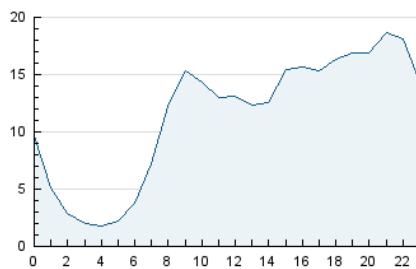

2. Secciones (Nacional)

	PAGINAS	%
HOME	26.643	5.11 %
RESTO	494.754	94.89 %

3. Por día del mes (Nacional)

Día	N. únicos	Visitas	Páginas	Día	N. únicos	Visitas	Páginas	Día	N. únicos	Visitas	Páginas
1	11.156	12.086	14.882	11	8.997	9.859	13.294	21	6.490	7.078	9.829
2	10.305	11.154	13.895	12	10.256	11.016	15.468	22	10.570	11.424	15.716
3	11.106	12.237	15.205	13	8.588	9.508	12.716	23	28.314	32.272	39.426
4	8.749	9.571	12.056	14	20.107	21.390	25.201	24	23.705	25.670	31.865
5	8.921	9.766	12.757	15	15.351	16.001	19.276	25	22.647	24.260	31.991
6	8.066	8.702	11.462	16	9.343	10.112	12.407	26	15.149	16.540	20.834
7	7.686	8.477	11.020	17	12.652	13.033	16.501	27	12.710	14.185	17.946
8	14.732	16.302	20.183	18	9.705	10.430	13.523	28	11.160	12.285	15.875
9	11.513	12.783	16.185	19	8.122	8.743	11.666	29	9.523	10.758	14.409
10	11.162	11.844	15.528	20	7.538	7.937	11.020	30	10.501	11.697	14.969
								31	9.890	11.180	14.292

4. Gráficas (Nacional)

4.1 Por día de la semana (promedio)

N. únicos / Visitas (x 100)

Páginas (x 100)

4.2 Por franja horaria (promedio)

Visitas_ (x 1000)

Páginas (x 1000)

4.3 Por meses