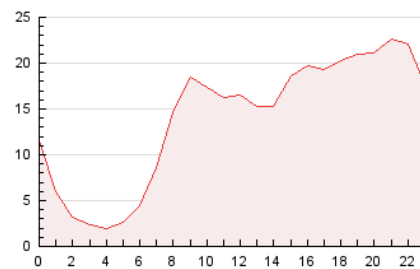

2. Secciones (Nacional)

	PAGINAS	%
HOME	26.643	5.11 %
RESTO	494.754	94.89 %

3. Por día del mes (Nacional)

Día	N. únicos	Visitas	Páginas	Día	N. únicos	Visitas	Páginas	Día	N. únicos	Visitas	Páginas
1	11.156	12.086	14.882	11	8.997	9.859	13.294	21	6.490	7.078	9.829
2	10.305	11.154	13.895	12	10.256	11.016	15.468	22	10.570	11.424	15.716
3	11.106	12.237	15.205	13	8.588	9.508	12.716	23	28.314	32.272	39.426
4	8.749	9.571	12.056	14	20.107	21.390	25.201	24	23.705	25.670	31.865
5	8.921	9.766	12.757	15	15.351	16.001	19.276	25	22.647	24.260	31.991
6	8.066	8.702	11.462	16	9.343	10.112	12.407	26	15.149	16.540	20.834
7	7.686	8.477	11.020	17	12.652	13.033	16.501	27	12.710	14.185	17.946
8	14.732	16.302	20.183	18	9.705	10.430	13.523	28	11.160	12.285	15.875
9	11.513	12.783	16.185	19	8.122	8.743	11.666	29	9.523	10.758	14.409
10	11.162	11.844	15.528	20	7.538	7.937	11.020	30	10.501	11.697	14.969
								31	9.890	11.180	14.292

4. Gráficas (Nacional)

4.1 Por día de la semana (promedio)

N. únicos / Visitas (x 100)

Páginas (x 100)

4.2 Por franja horaria (promedio)

Visitas_ (x 1000)

Páginas (x 1000)

4.3 Por meses