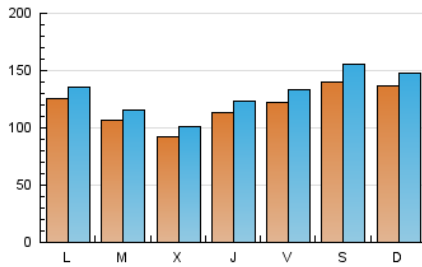

*Catorze*¹⁴
cultura viva

1. Cifras totales y promedios (Nacional)

MES - AÑO	NAVEGADORES UNICOS	VISITAS	PAGINAS
Diciembre - 2023	272.639	408.300	521.397
PROMEDIO DIARIO	12.088	13.171	16.819
PROMEDIO LUNES-VIERNES	11.249	12.206	15.768
PROMEDIO SABADO-DOMINGO	13.849	15.198	19.027
PAGINAS / VISITAS	1,28		
DURACION MEDIA VISITAS	0:02:00		
TIEMPO INTERACCIÓN MEDIO	0:01:19		

2. Secciones (Nacional)

	PAGINAS	%
HOME	26.643	5.11 %
RESTO	494.754	94.89 %

3. Por día del mes (Nacional)

Día	N. únicos	Visitas	Páginas	Día	N. únicos	Visitas	Páginas	Día	N. únicos	Visitas	Páginas
1	11.156	12.086	14.882	11	8.997	9.859	13.294	21	6.490	7.078	9.829
2	10.305	11.154	13.895	12	10.256	11.016	15.468	22	10.570	11.424	15.716
3	11.106	12.237	15.205	13	8.588	9.508	12.716	23	28.314	32.272	39.426
4	8.749	9.571	12.056	14	20.107	21.390	25.201	24	23.705	25.670	31.865
5	8.921	9.766	12.757	15	15.351	16.001	19.276	25	22.647	24.260	31.991
6	8.066	8.702	11.462	16	9.343	10.112	12.407	26	15.149	16.540	20.834
7	7.686	8.477	11.020	17	12.652	13.033	16.501	27	12.710	14.185	17.946
8	14.732	16.302	20.183	18	9.705	10.430	13.523	28	11.160	12.285	15.875
9	11.513	12.783	16.185	19	8.122	8.743	11.666	29	9.523	10.758	14.409
10	11.162	11.844	15.528	20	7.538	7.937	11.020	30	10.501	11.697	14.969
								31	9.890	11.180	14.292

4. Gráficas (Nacional)

4.1 Por día de la semana (promedio)

N. únicos / Visitas (x 100)

Páginas (x 100)

4.2 Por franja horaria (promedio)

Visitas_ (x 1000)

Páginas (x 1000)

4.3 Por meses