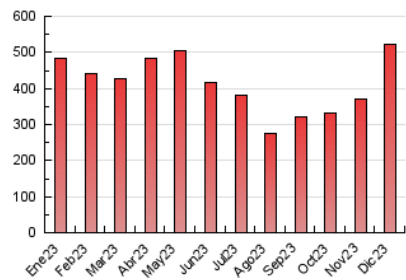

Páginas (x 1000)