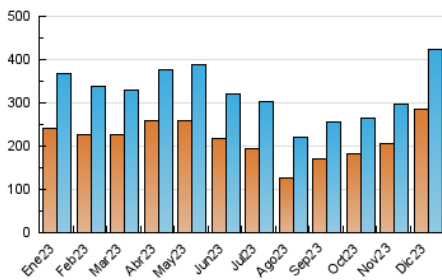

4.3 Por meses

N. únicos / Visitas (x 1000)