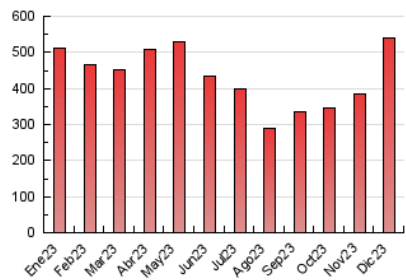

Páginas (x 1000)