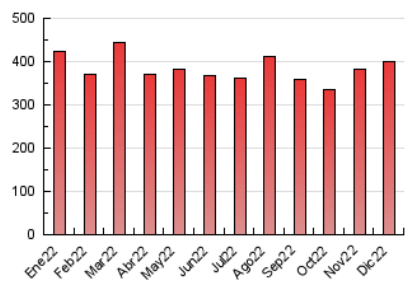

Páginas (x 1000)