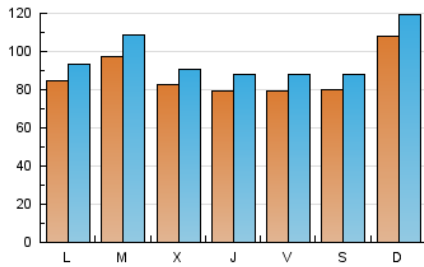

1. Cifras totales y promedios (Nacional e Internacional)

MES - AÑO	NAVEGADORES UNICOS	VISITAS	PAGINAS
Diciembre - 2022	177.689	296.888	424.757
PROMEDIO DIARIO	8.651	9.577	13.702
PROMEDIO LUNES-VIERNES	8.413	9.331	13.452
PROMEDIO SABADO-DOMINGO	9.232	10.177	14.312
PAGINAS / VISITAS	1,43		
DURACION MEDIA VISITAS	0:01:08		
DURACION MEDIA PAGINAS	0:02:37		

2. Secciones (Nacional e Internacional)

	PAGINAS	%
HOME	28.195	6.64 %
RESTO	396.562	93.36 %

3. Por día del mes (Nacional e Internacional)

Día	N. únicos	Visitas	Páginas	Día	N. únicos	Visitas	Páginas	Día	N. únicos	Visitas	Páginas
1	6.818	7.457	11.677	11	17.587	19.571	26.137	21	8.184	8.997	13.161
2	8.647	9.557	13.651	12	12.782	14.256	20.075	22	7.694	8.515	12.589
3	8.962	9.763	14.350	13	11.662	13.107	19.418	23	8.482	9.359	13.340
4	7.842	8.752	12.918	14	8.782	9.876	14.221	24	7.107	7.690	10.828
5	7.269	7.971	11.187	15	6.994	7.821	11.088	25	8.964	9.694	13.184
6	10.706	11.894	16.896	16	4.589	5.134	7.813	26	7.965	8.747	11.929
7	9.541	10.492	14.618	17	7.707	8.610	11.942	27	8.237	9.098	13.343
8	9.692	10.907	16.042	18	8.821	9.629	13.452	28	6.450	7.018	10.766
9	9.493	10.484	14.590	19	5.887	6.490	9.764	29	8.312	9.303	13.134
10	7.497	8.211	11.558	20	8.422	9.358	13.604	30	8.475	9.451	13.047
								31	8.603	9.676	14.435

4. Gráficas (Nacional e Internacional)

4.1 Por día de la semana (promedio)

N. únicos / Visitas (x 100)

Páginas (x 100)

4.2 Por franja horaria (promedio)

Visitas__ (x 1000)

Páginas (x 1000)

4.3 Por meses