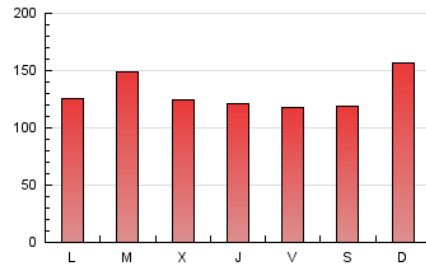

Cultura viva 14
Catorze

1. Cifras totales y promedios (Nacional)

MES - AÑO	NAVEGADORES UNICOS	VISITAS	PAGINAS
Diciembre - 2022	165.065	279.871	400.985
PROMEDIO DIARIO	8.154	9.028	12.935
PROMEDIO LUNES-VIERNES	7.924	8.787	12.682
PROMEDIO SABADO-DOMINGO	8.715	9.618	13.553
PAGINAS / VISITAS	1,43		
DURACION MEDIA VISITAS	0:01:08		
DURACION MEDIA PAGINAS	0:02:37		

2. Secciones (Nacional)

	PAGINAS	%
HOME	26.863	6.70 %
RESTO	374.122	93.30 %

3. Por día del mes (Nacional)

Día	N. únicos	Visitas	Páginas	Día	N. únicos	Visitas	Páginas	Día	N. únicos	Visitas	Páginas
1	6.452	7.038	10.825	11	16.793	18.724	24.963	21	7.765	8.523	12.528
2	8.257	9.120	13.045	12	12.233	13.563	19.096	22	7.246	8.059	11.894
3	8.514	9.285	13.561	13	11.053	12.393	18.195	23	7.993	8.838	12.622
4	7.413	8.290	12.348	14	8.330	9.359	13.469	24	6.661	7.228	10.241
5	6.822	7.506	10.515	15	6.559	7.324	10.296	25	8.433	9.118	12.464
6	10.176	11.303	16.085	16	4.264	4.783	7.364	26	7.434	8.149	11.164
7	8.935	9.842	13.786	17	7.280	8.152	11.358	27	7.737	8.537	12.457
8	9.133	10.257	15.143	18	8.303	9.052	12.702	28	5.933	6.544	10.111
9	8.905	9.818	13.756	19	5.510	6.079	9.276	29	7.776	8.645	12.271
10	7.063	7.722	10.929	20	7.950	8.852	12.934	30	7.866	8.774	12.176
								31	7.976	8.994	13.411

4. Gráficas (Nacional)

4.1 Por día de la semana (promedio)

N. únicos / Visitas (x 100)

Páginas (x 100)

4.2 Por franja horaria (promedio)

Visitas_ (x 1000)

Páginas (x 1000)

4.3 Por meses