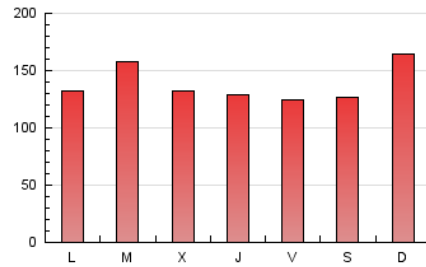

1. Cifras totales y promedios (Nacional e Internacional)

MES - AÑO	NAVEGADORES UNICOS	VISITAS	PAGINAS
Diciembre - 2022	177.689	296.888	424.757
PROMEDIO DIARIO	8.651	9.577	13.702
PROMEDIO LUNES-VIERNES	8.413	9.331	13.452
PROMEDIO SABADO-DOMINGO	9.232	10.177	14.312
PAGINAS / VISITAS	1,43		
DURACION MEDIA VISITAS	0:01:08		
DURACION MEDIA PAGINAS	0:02:37		

2. Secciones (Nacional e Internacional)

	PAGINAS	%
HOME	28.195	6.64 %
RESTO	396.562	93.36 %

3. Por día del mes (Nacional e Internacional)

Día	N. únicos	Visitas	Páginas	Día	N. únicos	Visitas	Páginas	Día	N. únicos	Visitas	Páginas
1	6.818	7.457	11.677	11	17.587	19.571	26.137	21	8.184	8.997	13.161
2	8.647	9.557	13.651	12	12.782	14.256	20.075	22	7.694	8.515	12.589
3	8.962	9.763	14.350	13	11.662	13.107	19.418	23	8.482	9.359	13.340
4	7.842	8.752	12.918	14	8.782	9.876	14.221	24	7.107	7.690	10.828
5	7.269	7.971	11.187	15	6.994	7.821	11.088	25	8.964	9.694	13.184
6	10.706	11.894	16.896	16	4.589	5.134	7.813	26	7.965	8.747	11.929
7	9.541	10.492	14.618	17	7.707	8.610	11.942	27	8.237	9.098	13.343
8	9.692	10.907	16.042	18	8.821	9.629	13.452	28	6.450	7.018	10.766
9	9.493	10.484	14.590	19	5.887	6.490	9.764	29	8.312	9.303	13.134
10	7.497	8.211	11.558	20	8.422	9.358	13.604	30	8.475	9.451	13.047
								31	8.603	9.676	14.435

4. Gráficas (Nacional e Internacional)

4.1 Por día de la semana (promedio)

N. únicos / Visitas (x 100)

Páginas (x 100)

4.2 Por franja horaria (promedio)

Visitas__ (x 1000)

Páginas (x 1000)

4.3 Por meses