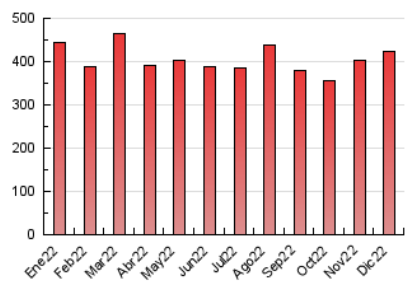

Páginas (x 1000)