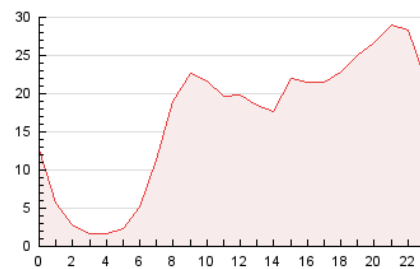

2. Secciones (Nacional)

	PAGINAS	%
HOME	26.863	6.70 %
RESTO	374.122	93.30 %

3. Por día del mes (Nacional)

Día	N. únicos	Visitas	Páginas	Día	N. únicos	Visitas	Páginas	Día	N. únicos	Visitas	Páginas
1	6.452	7.038	10.825	11	16.793	18.724	24.963	21	7.765	8.523	12.528
2	8.257	9.120	13.045	12	12.233	13.563	19.096	22	7.246	8.059	11.894
3	8.514	9.285	13.561	13	11.053	12.393	18.195	23	7.993	8.838	12.622
4	7.413	8.290	12.348	14	8.330	9.359	13.469	24	6.661	7.228	10.241
5	6.822	7.506	10.515	15	6.559	7.324	10.296	25	8.433	9.118	12.464
6	10.176	11.303	16.085	16	4.264	4.783	7.364	26	7.434	8.149	11.164
7	8.935	9.842	13.786	17	7.280	8.152	11.358	27	7.737	8.537	12.457
8	9.133	10.257	15.143	18	8.303	9.052	12.702	28	5.933	6.544	10.111
9	8.905	9.818	13.756	19	5.510	6.079	9.276	29	7.776	8.645	12.271
10	7.063	7.722	10.929	20	7.950	8.852	12.934	30	7.866	8.774	12.176
								31	7.976	8.994	13.411

4. Gráficas (Nacional)

4.1 Por día de la semana (promedio)

N. únicos / Visitas (x 100)

Páginas (x 100)

4.2 Por franja horaria (promedio)

Visitas_ (x 1000)

Páginas (x 1000)

4.3 Por meses