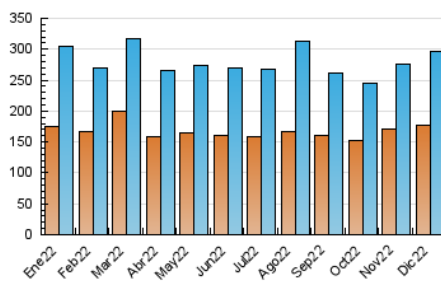

4.3 Por meses

N. únicos / Visitas (x 1000)