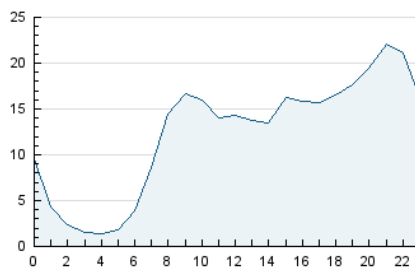

2. Secciones (Nacional e Internacional)

	PAGINAS	%
HOME	28.195	6.64 %
RESTO	396.562	93.36 %

3. Por día del mes (Nacional e Internacional)

Día	N. únicos	Visitas	Páginas	Día	N. únicos	Visitas	Páginas	Día	N. únicos	Visitas	Páginas
1	6.818	7.457	11.677	11	17.587	19.571	26.137	21	8.184	8.997	13.161
2	8.647	9.557	13.651	12	12.782	14.256	20.075	22	7.694	8.515	12.589
3	8.962	9.763	14.350	13	11.662	13.107	19.418	23	8.482	9.359	13.340
4	7.842	8.752	12.918	14	8.782	9.876	14.221	24	7.107	7.690	10.828
5	7.269	7.971	11.187	15	6.994	7.821	11.088	25	8.964	9.694	13.184
6	10.706	11.894	16.896	16	4.589	5.134	7.813	26	7.965	8.747	11.929
7	9.541	10.492	14.618	17	7.707	8.610	11.942	27	8.237	9.098	13.343
8	9.692	10.907	16.042	18	8.821	9.629	13.452	28	6.450	7.018	10.766
9	9.493	10.484	14.590	19	5.887	6.490	9.764	29	8.312	9.303	13.134
10	7.497	8.211	11.558	20	8.422	9.358	13.604	30	8.475	9.451	13.047
								31	8.603	9.676	14.435

4. Gráficas (Nacional e Internacional)

4.1 Por día de la semana (promedio)

N. únicos / Visitas (x 100)

Páginas (x 100)

4.2 Por franja horaria (promedio)

Visitas__ (x 1000)

Páginas (x 1000)

4.3 Por meses