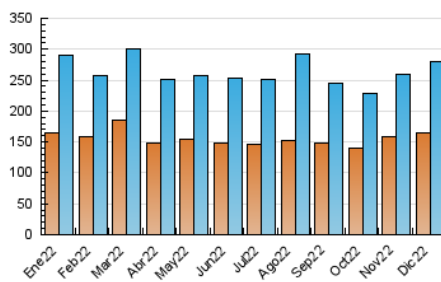

4.3 Por meses

N. únicos / Visitas (x 1000)