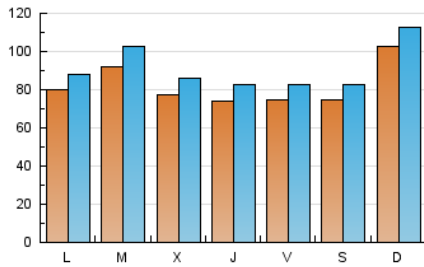

Cultura viva 14
Catorze

1. Cifras totales y promedios (Nacional)

MES - AÑO	NAVEGADORES UNICOS	VISITAS	PAGINAS
Diciembre - 2022	165.065	279.871	400.985
PROMEDIO DIARIO	8.154	9.028	12.935
PROMEDIO LUNES-VIERNES	7.924	8.787	12.682
PROMEDIO SABADO-DOMINGO	8.715	9.618	13.553
PAGINAS / VISITAS	1,43		
DURACION MEDIA VISITAS	0:01:08		
DURACION MEDIA PAGINAS	0:02:37		

2. Secciones (Nacional)

	PAGINAS	%
HOME	26.863	6.70 %
RESTO	374.122	93.30 %

3. Por día del mes (Nacional)

Día	N. únicos	Visitas	Páginas	Día	N. únicos	Visitas	Páginas	Día	N. únicos	Visitas	Páginas
1	6.452	7.038	10.825	11	16.793	18.724	24.963	21	7.765	8.523	12.528
2	8.257	9.120	13.045	12	12.233	13.563	19.096	22	7.246	8.059	11.894
3	8.514	9.285	13.561	13	11.053	12.393	18.195	23	7.993	8.838	12.622
4	7.413	8.290	12.348	14	8.330	9.359	13.469	24	6.661	7.228	10.241
5	6.822	7.506	10.515	15	6.559	7.324	10.296	25	8.433	9.118	12.464
6	10.176	11.303	16.085	16	4.264	4.783	7.364	26	7.434	8.149	11.164
7	8.935	9.842	13.786	17	7.280	8.152	11.358	27	7.737	8.537	12.457
8	9.133	10.257	15.143	18	8.303	9.052	12.702	28	5.933	6.544	10.111
9	8.905	9.818	13.756	19	5.510	6.079	9.276	29	7.776	8.645	12.271
10	7.063	7.722	10.929	20	7.950	8.852	12.934	30	7.866	8.774	12.176
								31	7.976	8.994	13.411

4. Gráficas (Nacional)

4.1 Por día de la semana (promedio)

N. únicos / Visitas (x 100)

Páginas (x 100)

4.2 Por franja horaria (promedio)

Visitas_ (x 1000)

Páginas (x 1000)

4.3 Por meses