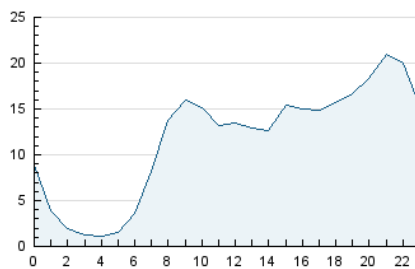

2. Secciones (Nacional)

	PAGINAS	%
HOME	26.863	6.70 %
RESTO	374.122	93.30 %

3. Por día del mes (Nacional)

Día	N. únicos	Visitas	Páginas	Día	N. únicos	Visitas	Páginas	Día	N. únicos	Visitas	Páginas
1	6.452	7.038	10.825	11	16.793	18.724	24.963	21	7.765	8.523	12.528
2	8.257	9.120	13.045	12	12.233	13.563	19.096	22	7.246	8.059	11.894
3	8.514	9.285	13.561	13	11.053	12.393	18.195	23	7.993	8.838	12.622
4	7.413	8.290	12.348	14	8.330	9.359	13.469	24	6.661	7.228	10.241
5	6.822	7.506	10.515	15	6.559	7.324	10.296	25	8.433	9.118	12.464
6	10.176	11.303	16.085	16	4.264	4.783	7.364	26	7.434	8.149	11.164
7	8.935	9.842	13.786	17	7.280	8.152	11.358	27	7.737	8.537	12.457
8	9.133	10.257	15.143	18	8.303	9.052	12.702	28	5.933	6.544	10.111
9	8.905	9.818	13.756	19	5.510	6.079	9.276	29	7.776	8.645	12.271
10	7.063	7.722	10.929	20	7.950	8.852	12.934	30	7.866	8.774	12.176
								31	7.976	8.994	13.411

4. Gráficas (Nacional)

4.1 Por día de la semana (promedio)

N. únicos / Visitas (x 100)

Páginas (x 100)

4.2 Por franja horaria (promedio)

Visitas_ (x 1000)

Páginas (x 1000)

4.3 Por meses