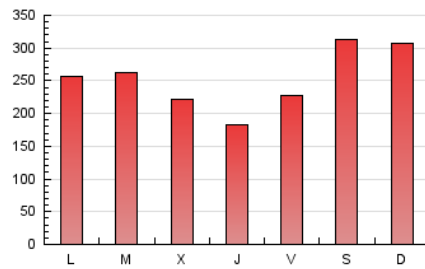

Cultura viva 14
Catorze

1. Cifras totales y promedios (Nacional e Internacional)

MES - AÑO	NAVEGADORES UNICOS	VISITAS	PAGINAS
Diciembre - 2020	320.668	595.318	774.808
PROMEDIO DIARIO	16.932	19.204	24.994
PROMEDIO LUNES-VIERNES	15.278	17.379	22.885
PROMEDIO SABADO-DOMINGO	21.689	24.450	31.057
PAGINAS / VISITAS	1,30		
DURACION MEDIA VISITAS	0:03:23		
DURACION MEDIA PAGINAS	0:07:09		

2. Secciones (Nacional e Internacional)

	PAGINAS	%
HOME	19.190	2.48 %
RESTO	755.618	97.52 %

3. Por día del mes (Nacional e Internacional)

Día	N. únicos	Visitas	Páginas	Día	N. únicos	Visitas	Páginas	Día	N. únicos	Visitas	Páginas
1	22.200	25.591	31.852	11	22.728	24.951	30.701	21	11.471	12.976	17.133
2	18.753	21.306	27.311	12	40.973	44.397	52.630	22	13.530	15.764	21.795
3	16.695	19.395	25.066	13	28.095	31.064	37.382	23	12.690	14.380	20.031
4	13.240	15.478	19.782	14	25.155	28.285	36.759	24	9.213	10.415	14.916
5	16.618	19.382	25.422	15	24.688	27.194	36.578	25	10.189	11.659	16.070
6	24.944	28.744	36.713	16	17.093	19.214	24.826	26	9.607	11.289	15.939
7	17.291	19.867	25.909	17	14.280	16.148	20.993	27	12.827	14.477	20.536
8	16.274	18.413	24.256	18	16.589	18.785	24.128	28	14.349	16.498	22.542
9	11.735	13.427	17.480	19	21.006	24.216	31.501	29	10.083	11.701	16.766
10	10.028	11.503	14.638	20	19.439	22.028	28.335	30	13.670	15.825	21.517
								31	9.448	10.946	15.301

4. Gráficas (Nacional e Internacional)

4.1 Por día de la semana (promedio)

N. únicos / Visitas (x 100)

Páginas (x 100)

4.2 Por franja horaria (promedio)

Visitas (x 1000)

Páginas (x 1000)

4.3 Por meses