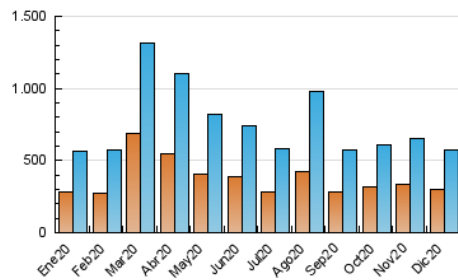

4.3 Por meses

N. únicos / Visitas (x 1000)