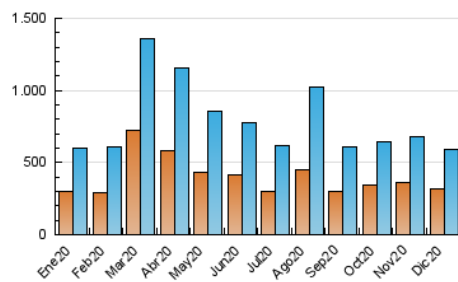

4.3 Por meses

N. únicos / Visitas (x 1000)