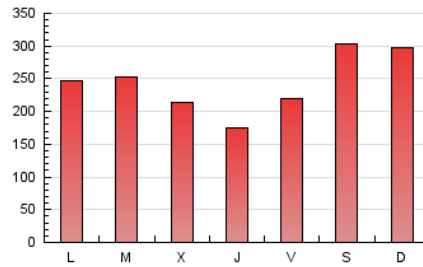

Cultura viva
Catorze

1. Cifras totales y promedios (Nacional)

MES - AÑO	NAVEGADORES UNICOS	VISITAS	PAGINAS
Diciembre - 2020	304.154	571.318	747.073
PROMEDIO DIARIO	16.221	18.430	24.099
PROMEDIO LUNES-VIERNES	14.618	16.654	22.044
PROMEDIO SABADO-DOMINGO	20.833	23.534	30.007
PAGINAS / VISITAS	1,31		
DURACION MEDIA VISITAS	0:03:23		
DURACION MEDIA PAGINAS	0:07:05		

2. Secciones (Nacional)

	PAGINAS	%
HOME	18.596	2.49 %
RESTO	728.477	97.51 %

3. Por día del mes (Nacional)

Día	N. únicos	Visitas	Páginas	Día	N. únicos	Visitas	Páginas	Día	N. únicos	Visitas	Páginas
1	21.306	24.602	30.810	11	22.048	24.139	29.815	21	10.987	12.452	16.501
2	18.003	20.483	26.316	12	39.429	42.814	50.785	22	12.994	15.170	21.083
3	15.930	18.521	24.086	13	27.174	30.000	36.221	23	12.056	13.702	19.220
4	12.510	14.649	18.904	14	24.245	27.247	35.524	24	8.799	9.990	14.409
5	15.822	18.464	24.349	15	23.827	26.260	35.475	25	9.774	11.213	15.520
6	23.942	27.617	35.455	16	16.446	18.498	23.992	26	9.215	10.866	15.476
7	16.430	18.917	24.817	17	13.651	15.500	20.227	27	12.274	13.886	19.816
8	15.516	17.605	23.389	18	15.938	17.988	23.263	28	13.664	15.791	21.677
9	11.053	12.754	16.649	19	20.119	23.363	30.512	29	9.446	11.042	15.926
10	9.471	10.890	13.933	20	18.685	21.259	27.441	30	13.143	15.197	20.755
								31	8.967	10.439	14.727

4. Gráficas (Nacional)

4.1 Por día de la semana (promedio)

N. únicos / Visitas (x 100)

Páginas (x 100)

4.2 Por franja horaria (promedio)

Visitas (x 1000)

Páginas (x 1000)

4.3 Por meses