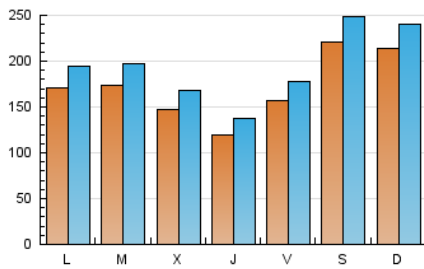

Cultura viva 14
Catorze

1. Cifras totales y promedios (Nacional e Internacional)

MES - AÑO	NAVEGADORES UNICOS	VISITAS	PAGINAS
Diciembre - 2020	320.668	595.318	774.808
PROMEDIO DIARIO	16.932	19.204	24.994
PROMEDIO LUNES-VIERNES	15.278	17.379	22.885
PROMEDIO SABADO-DOMINGO	21.689	24.450	31.057
PAGINAS / VISITAS	1,30		
DURACION MEDIA VISITAS	0:03:23		
DURACION MEDIA PAGINAS	0:07:09		

2. Secciones (Nacional e Internacional)

	PAGINAS	%
HOME	19.190	2.48 %
RESTO	755.618	97.52 %

3. Por día del mes (Nacional e Internacional)

Día	N. únicos	Visitas	Páginas	Día	N. únicos	Visitas	Páginas	Día	N. únicos	Visitas	Páginas
1	22.200	25.591	31.852	11	22.728	24.951	30.701	21	11.471	12.976	17.133
2	18.753	21.306	27.311	12	40.973	44.397	52.630	22	13.530	15.764	21.795
3	16.695	19.395	25.066	13	28.095	31.064	37.382	23	12.690	14.380	20.031
4	13.240	15.478	19.782	14	25.155	28.285	36.759	24	9.213	10.415	14.916
5	16.618	19.382	25.422	15	24.688	27.194	36.578	25	10.189	11.659	16.070
6	24.944	28.744	36.713	16	17.093	19.214	24.826	26	9.607	11.289	15.939
7	17.291	19.867	25.909	17	14.280	16.148	20.993	27	12.827	14.477	20.536
8	16.274	18.413	24.256	18	16.589	18.785	24.128	28	14.349	16.498	22.542
9	11.735	13.427	17.480	19	21.006	24.216	31.501	29	10.083	11.701	16.766
10	10.028	11.503	14.638	20	19.439	22.028	28.335	30	13.670	15.825	21.517
								31	9.448	10.946	15.301

4. Gráficas (Nacional e Internacional)

4.1 Por día de la semana (promedio)

N. únicos / Visitas (x 100)

Páginas (x 100)

4.2 Por franja horaria (promedio)

Visitas (x 1000)

Páginas (x 1000)

4.3 Por meses