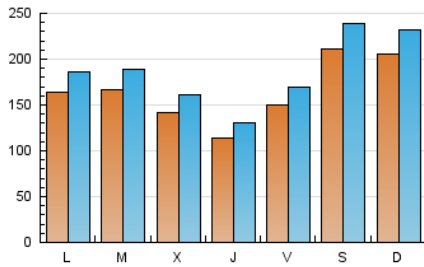

Cultura viva
Catorze

1. Cifras totales y promedios (Nacional)

MES - AÑO	NAVEGADORES UNICOS	VISITAS	PAGINAS
Diciembre - 2020	304.154	571.318	747.073
PROMEDIO DIARIO	16.221	18.430	24.099
PROMEDIO LUNES-VIERNES	14.618	16.654	22.044
PROMEDIO SABADO-DOMINGO	20.833	23.534	30.007
PAGINAS / VISITAS	1,31		
DURACION MEDIA VISITAS	0:03:23		
DURACION MEDIA PAGINAS	0:07:05		

2. Secciones (Nacional)

	PAGINAS	%
HOME	18.596	2.49 %
RESTO	728.477	97.51 %

3. Por día del mes (Nacional)

Día	N. únicos	Visitas	Páginas	Día	N. únicos	Visitas	Páginas	Día	N. únicos	Visitas	Páginas
1	21.306	24.602	30.810	11	22.048	24.139	29.815	21	10.987	12.452	16.501
2	18.003	20.483	26.316	12	39.429	42.814	50.785	22	12.994	15.170	21.083
3	15.930	18.521	24.086	13	27.174	30.000	36.221	23	12.056	13.702	19.220
4	12.510	14.649	18.904	14	24.245	27.247	35.524	24	8.799	9.990	14.409
5	15.822	18.464	24.349	15	23.827	26.260	35.475	25	9.774	11.213	15.520
6	23.942	27.617	35.455	16	16.446	18.498	23.992	26	9.215	10.866	15.476
7	16.430	18.917	24.817	17	13.651	15.500	20.227	27	12.274	13.886	19.816
8	15.516	17.605	23.389	18	15.938	17.988	23.263	28	13.664	15.791	21.677
9	11.053	12.754	16.649	19	20.119	23.363	30.512	29	9.446	11.042	15.926
10	9.471	10.890	13.933	20	18.685	21.259	27.441	30	13.143	15.197	20.755
								31	8.967	10.439	14.727

4. Gráficas (Nacional)

4.1 Por día de la semana (promedio)

N. únicos / Visitas (x 100)

Páginas (x 100)

4.2 Por franja horaria (promedio)

Visitas (x 1000)

Páginas (x 1000)

4.3 Por meses