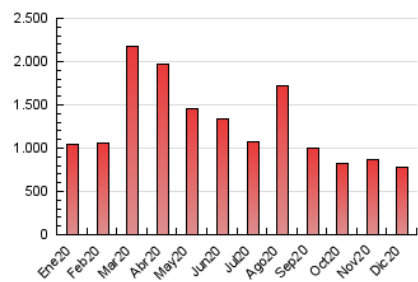

Páginas (x 1000)