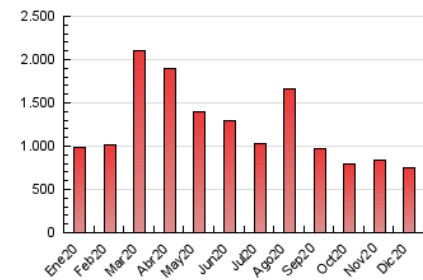

Cultura viva
Catorze

1. Cifras totales y promedios (Nacional)

MES - AÑO	NAVEGADORES UNICOS	VISITAS	PAGINAS
Diciembre - 2020	304.154	571.318	747.073
PROMEDIO DIARIO	16.221	18.430	24.099
PROMEDIO LUNES-VIERNES	14.618	16.654	22.044
PROMEDIO SABADO-DOMINGO	20.833	23.534	30.007
PAGINAS / VISITAS	1,31		
DURACION MEDIA VISITAS	0:03:23		
DURACION MEDIA PAGINAS	0:07:05		

2. Secciones (Nacional)

	PAGINAS	%
HOME	18.596	2.49 %
RESTO	728.477	97.51 %

3. Por día del mes (Nacional)

Día	N. únicos	Visitas	Páginas	Día	N. únicos	Visitas	Páginas	Día	N. únicos	Visitas	Páginas
1	21.306	24.602	30.810	11	22.048	24.139	29.815	21	10.987	12.452	16.501
2	18.003	20.483	26.316	12	39.429	42.814	50.785	22	12.994	15.170	21.083
3	15.930	18.521	24.086	13	27.174	30.000	36.221	23	12.056	13.702	19.220
4	12.510	14.649	18.904	14	24.245	27.247	35.524	24	8.799	9.990	14.409
5	15.822	18.464	24.349	15	23.827	26.260	35.475	25	9.774	11.213	15.520
6	23.942	27.617	35.455	16	16.446	18.498	23.992	26	9.215	10.866	15.476
7	16.430	18.917	24.817	17	13.651	15.500	20.227	27	12.274	13.886	19.816
8	15.516	17.605	23.389	18	15.938	17.988	23.263	28	13.664	15.791	21.677
9	11.053	12.754	16.649	19	20.119	23.363	30.512	29	9.446	11.042	15.926
10	9.471	10.890	13.933	20	18.685	21.259	27.441	30	13.143	15.197	20.755
								31	8.967	10.439	14.727

4. Gráficas (Nacional)

4.1 Por día de la semana (promedio)

N. únicos / Visitas (x 100)

Páginas (x 100)

4.2 Por franja horaria (promedio)

Visitas (x 1000)

Páginas (x 1000)

4.3 Por meses

N. únicos / Visitas (x 1000)

Páginas (x 1000)

5. Observaciones

Este Medio Electrónico de Comunicación ha sido medido por la herramienta Google Analytics de Google

6. Definiciones básicas (Para más información ver Normas Técnicas para el Control de los Medios Electrónicos de Comunicación)