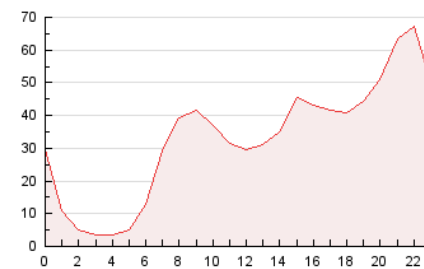

2. Secciones (Nacional)

	PAGINAS	%
HOME	33.286	4.20 %
RESTO	758.383	95.80 %

3. Por día del mes (Nacional)

Día	N. únicos	Visitas	Páginas	Día	N. únicos	Visitas	Páginas	Día	N. únicos	Visitas	Páginas
1	21.318	24.418	31.093	11	31.873	34.498	43.964	21	12.170	14.192	18.558
2	20.057	22.549	29.236	12	27.808	30.510	39.324	22	12.021	14.166	19.930
3	16.173	18.235	24.016	13	15.774	17.465	22.779	23	12.746	14.851	19.626
4	13.932	15.801	21.648	14	11.101	12.642	16.697	24	21.158	24.798	31.529
5	13.177	15.125	19.752	15	12.953	14.844	18.555	25	28.095	32.911	41.776
6	17.951	20.284	25.558	16	14.462	16.328	20.135	26	26.114	29.738	40.626
7	13.132	14.883	19.717	17	10.648	12.010	15.444	27	28.096	31.614	40.760
8	16.752	19.021	24.261	18	10.627	12.335	16.570	28	19.069	21.430	26.933
9	15.907	17.592	22.547	19	13.226	14.764	18.543	29	13.852	15.768	20.125
10	29.422	32.659	41.686	20	11.502	13.046	17.890	30	13.563	15.470	19.961
								31	14.902	17.135	22.430

4. Gráficas (Nacional)

4.1 Por día de la semana (promedio)

N. únicos / Visitas (x 100)

Páginas (x 100)

4.2 Por franja horaria (promedio)

Visitas (x 1000)

Páginas (x 1000)

4.3 Por meses