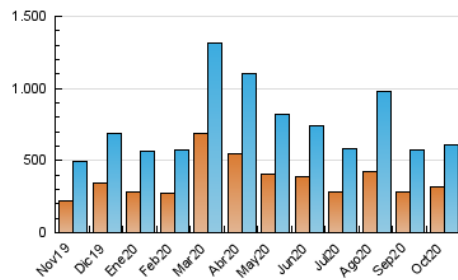

4.3 Por meses

N. únicos / Visitas (x 1000)