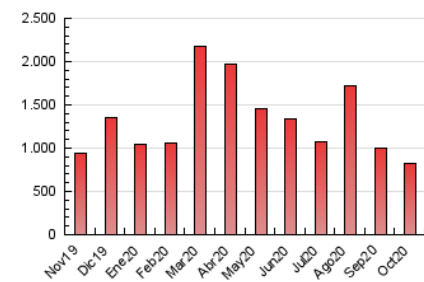

Páginas (x 1000)