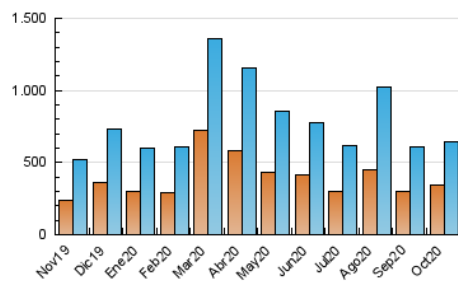

4.3 Por meses

N. únicos / Visitas (x 1000)