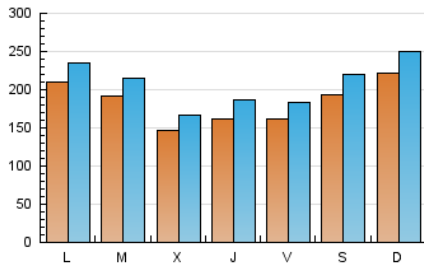

Cultura viva 14
Catorze

1. Cifras totales y promedios (Nacional e Internacional)

MES - AÑO	NAVEGADORES UNICOS	VISITAS	PAGINAS
Octubre - 2020	342.981	640.678	825.835
PROMEDIO DIARIO	18.280	20.667	26.640
PROMEDIO LUNES-VIERNES	17.336	19.587	25.263
PROMEDIO SABADO-DOMINGO	20.589	23.307	30.006
PAGINAS / VISITAS	1,29		
DURACION MEDIA VISITAS	0:02:56		
DURACION MEDIA PAGINAS	0:06:47		

2. Secciones (Nacional e Internacional)

	PAGINAS	%
HOME	34.337	4.16 %
RESTO	791.498	95.84 %

3. Por día del mes (Nacional e Internacional)

Día	N. únicos	Visitas	Páginas	Día	N. únicos	Visitas	Páginas	Día	N. únicos	Visitas	Páginas
1	22.267	25.509	32.363	11	33.049	35.910	45.623	21	12.782	14.938	19.365
2	20.980	23.554	30.437	12	28.787	31.629	40.593	22	12.847	15.028	20.882
3	17.015	19.136	25.063	13	16.532	18.334	23.766	23	13.588	15.727	20.695
4	14.709	16.618	22.585	14	11.833	13.381	17.691	24	22.142	25.940	32.875
5	14.007	15.995	20.753	15	13.827	15.742	19.525	25	29.478	34.449	43.580
6	18.725	21.171	26.521	16	15.268	17.203	21.085	26	27.281	30.946	42.077
7	13.872	15.626	20.594	17	11.283	12.704	16.242	27	29.121	32.753	42.107
8	17.628	19.993	25.361	18	11.259	13.059	17.460	28	20.049	22.504	28.113
9	16.746	18.515	23.600	19	13.952	15.541	19.425	29	14.638	16.658	21.068
10	30.658	33.904	43.197	20	12.202	13.766	18.764	30	14.452	16.406	20.996
								31	15.712	18.039	23.429

4. Gráficas (Nacional e Internacional)

4.1 Por día de la semana (promedio)

N. únicos / Visitas (x 100)

Páginas (x 100)

4.2 Por franja horaria (promedio)

Visitas (x 1000)

Páginas (x 1000)

4.3 Por meses