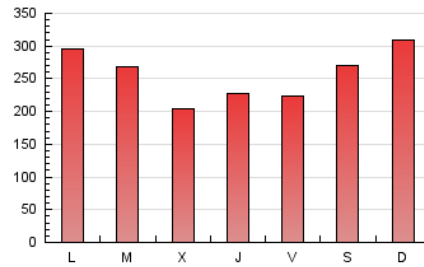

Catorze cultura viva 14

1. Cifras totales y promedios (Nacional)

MES - AÑO	NAVEGADORES UNICOS	VISITAS	PAGINAS
Octubre - 2020	321.853	611.082	791.669
PROMEDIO DIARIO	17.406	19.712	25.538
PROMEDIO LUNES-VIERNES	16.489	18.668	24.209
PROMEDIO SABADO-DOMINGO	19.648	22.265	28.785
PAGINAS / VISITAS	1,30		
DURACION MEDIA VISITAS	0:02:55		
DURACION MEDIA PAGINAS	0:06:43		

2. Secciones (Nacional)

	PAGINAS	%
HOME	33.286	4.20 %
RESTO	758.383	95.80 %

3. Por día del mes (Nacional)

Día	N. únicos	Visitas	Páginas	Día	N. únicos	Visitas	Páginas	Día	N. únicos	Visitas	Páginas
1	21.318	24.418	31.093	11	31.873	34.498	43.964	21	12.170	14.192	18.558
2	20.057	22.549	29.236	12	27.808	30.510	39.324	22	12.021	14.166	19.930
3	16.173	18.235	24.016	13	15.774	17.465	22.779	23	12.746	14.851	19.626
4	13.932	15.801	21.648	14	11.101	12.642	16.697	24	21.158	24.798	31.529
5	13.177	15.125	19.752	15	12.953	14.844	18.555	25	28.095	32.911	41.776
6	17.951	20.284	25.558	16	14.462	16.328	20.135	26	26.114	29.738	40.626
7	13.132	14.883	19.717	17	10.648	12.010	15.444	27	28.096	31.614	40.760
8	16.752	19.021	24.261	18	10.627	12.335	16.570	28	19.069	21.430	26.933
9	15.907	17.592	22.547	19	13.226	14.764	18.543	29	13.852	15.768	20.125
10	29.422	32.659	41.686	20	11.502	13.046	17.890	30	13.563	15.470	19.961
								31	14.902	17.135	22.430

4. Gráficas (Nacional)

4.1 Por día de la semana (promedio)

N. únicos / Visitas (x 100)

Páginas (x 100)

4.2 Por franja horaria (promedio)

Visitas (x 1000)

Páginas (x 1000)

4.3 Por meses