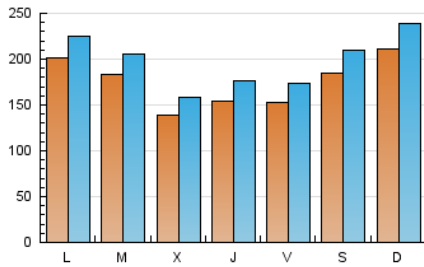

Catorze cultura viva 14

1. Cifras totales y promedios (Nacional)

MES - AÑO	NAVEGADORES UNICOS	VISITAS	PAGINAS
Octubre - 2020	321.853	611.082	791.669
PROMEDIO DIARIO	17.406	19.712	25.538
PROMEDIO LUNES-VIERNES	16.489	18.668	24.209
PROMEDIO SABADO-DOMINGO	19.648	22.265	28.785
PAGINAS / VISITAS	1,30		
DURACION MEDIA VISITAS	0:02:55		
DURACION MEDIA PAGINAS	0:06:43		

2. Secciones (Nacional)

	PAGINAS	%
HOME	33.286	4.20 %
RESTO	758.383	95.80 %

3. Por día del mes (Nacional)

Día	N. únicos	Visitas	Páginas	Día	N. únicos	Visitas	Páginas	Día	N. únicos	Visitas	Páginas
1	21.318	24.418	31.093	11	31.873	34.498	43.964	21	12.170	14.192	18.558
2	20.057	22.549	29.236	12	27.808	30.510	39.324	22	12.021	14.166	19.930
3	16.173	18.235	24.016	13	15.774	17.465	22.779	23	12.746	14.851	19.626
4	13.932	15.801	21.648	14	11.101	12.642	16.697	24	21.158	24.798	31.529
5	13.177	15.125	19.752	15	12.953	14.844	18.555	25	28.095	32.911	41.776
6	17.951	20.284	25.558	16	14.462	16.328	20.135	26	26.114	29.738	40.626
7	13.132	14.883	19.717	17	10.648	12.010	15.444	27	28.096	31.614	40.760
8	16.752	19.021	24.261	18	10.627	12.335	16.570	28	19.069	21.430	26.933
9	15.907	17.592	22.547	19	13.226	14.764	18.543	29	13.852	15.768	20.125
10	29.422	32.659	41.686	20	11.502	13.046	17.890	30	13.563	15.470	19.961
								31	14.902	17.135	22.430

4. Gráficas (Nacional)

4.1 Por día de la semana (promedio)

N. únicos / Visitas (x 100)

Páginas (x 100)

4.2 Por franja horaria (promedio)

Visitas (x 1000)

Páginas (x 1000)

4.3 Por meses