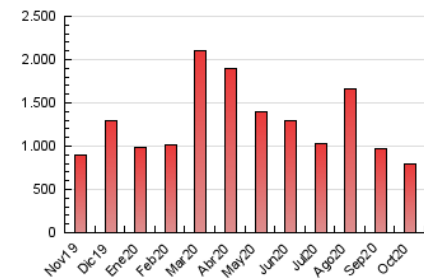

Páginas (x 1000)