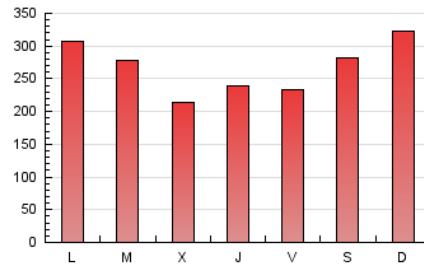

Cultura viva 14
Catorze

1. Cifras totales y promedios (Nacional e Internacional)

MES - AÑO	NAVEGADORES UNICOS	VISITAS	PAGINAS
Octubre - 2020	342.981	640.678	825.835
PROMEDIO DIARIO	18.280	20.667	26.640
PROMEDIO LUNES-VIERNES	17.336	19.587	25.263
PROMEDIO SABADO-DOMINGO	20.589	23.307	30.006
PAGINAS / VISITAS	1,29		
DURACION MEDIA VISITAS	0:02:56		
DURACION MEDIA PAGINAS	0:06:47		

2. Secciones (Nacional e Internacional)

	PAGINAS	%
HOME	34.337	4.16 %
RESTO	791.498	95.84 %

3. Por día del mes (Nacional e Internacional)

Día	N. únicos	Visitas	Páginas	Día	N. únicos	Visitas	Páginas	Día	N. únicos	Visitas	Páginas
1	22.267	25.509	32.363	11	33.049	35.910	45.623	21	12.782	14.938	19.365
2	20.980	23.554	30.437	12	28.787	31.629	40.593	22	12.847	15.028	20.882
3	17.015	19.136	25.063	13	16.532	18.334	23.766	23	13.588	15.727	20.695
4	14.709	16.618	22.585	14	11.833	13.381	17.691	24	22.142	25.940	32.875
5	14.007	15.995	20.753	15	13.827	15.742	19.525	25	29.478	34.449	43.580
6	18.725	21.171	26.521	16	15.268	17.203	21.085	26	27.281	30.946	42.077
7	13.872	15.626	20.594	17	11.283	12.704	16.242	27	29.121	32.753	42.107
8	17.628	19.993	25.361	18	11.259	13.059	17.460	28	20.049	22.504	28.113
9	16.746	18.515	23.600	19	13.952	15.541	19.425	29	14.638	16.658	21.068
10	30.658	33.904	43.197	20	12.202	13.766	18.764	30	14.452	16.406	20.996
								31	15.712	18.039	23.429

4. Gráficas (Nacional e Internacional)

4.1 Por día de la semana (promedio)

N. únicos / Visitas (x 100)

Páginas (x 100)

4.2 Por franja horaria (promedio)

Visitas (x 1000)

Páginas (x 1000)

4.3 Por meses