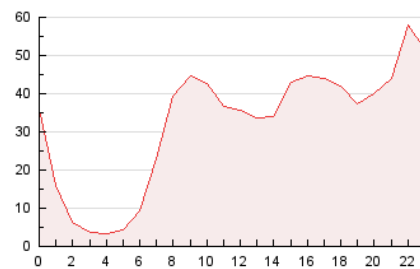

2. Secciones (Nacional)

	PAGINAS	%
HOME	35.890	4.63 %
RESTO	738.481	95.37 %

3. Por día del mes (Nacional)

Día	N. únicos	Visitas	Páginas	Día	N. únicos	Visitas	Páginas	Día	N. únicos	Visitas	Páginas
1	13.550	15.253	20.845	11	12.534	13.878	19.504	21	17.072	19.414	25.994
2	15.410	17.242	22.788	12	12.237	13.650	19.087	22	15.842	17.637	23.665
3	21.339	23.267	29.990	13	13.551	15.393	21.437	23	13.516	15.372	20.975
4	20.985	23.137	30.830	14	21.236	25.007	34.358	24	16.062	18.191	24.380
5	14.189	15.769	21.764	15	27.935	32.151	45.414	25	15.572	17.553	23.359
6	14.323	16.023	22.000	16	17.364	20.226	28.118	26	14.462	16.342	21.793
7	11.181	12.744	18.284	17	19.487	22.112	29.693	27	11.327	12.933	17.699
8	10.652	12.197	17.679	18	23.800	26.966	35.866	28	15.962	18.375	24.922
9	11.750	13.408	19.067	19	19.923	22.057	29.941	29	20.350	23.241	31.267
10	11.247	13.063	18.701	20	17.336	19.488	26.697	30	15.923	18.076	24.545
								31	15.185	16.935	23.709

4. Gráficas (Nacional)

4.1 Por día de la semana (promedio)

N. únicos / Visitas (x 100)

Páginas (x 100)

4.2 Por franja horaria (promedio)

Visitas (x 1000)

Páginas (x 1000)

4.3 Por meses