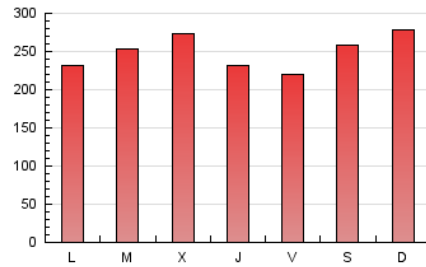

Cultura viva 14
Catorze

1. Cifras totales y promedios (Nacional)

MES - AÑO	NAVEGADORES UNICOS	VISITAS	PAGINAS
Agosto - 2021	286.048	567.100	774.371
PROMEDIO DIARIO	16.171	18.294	24.980
PROMEDIO LUNES-VIERNES	15.796	17.776	24.179
PROMEDIO SABADO-DOMINGO	17.087	19.558	26.936
PAGINAS / VISITAS	1,37		
DURACION MEDIA VISITAS	0:01:16		
DURACION MEDIA PAGINAS	0:03:25		

2. Secciones (Nacional)

	PAGINAS	%
HOME	35.890	4.63 %
RESTO	738.481	95.37 %

3. Por día del mes (Nacional)

Día	N. únicos	Visitas	Páginas	Día	N. únicos	Visitas	Páginas	Día	N. únicos	Visitas	Páginas
1	13.550	15.253	20.845	11	12.534	13.878	19.504	21	17.072	19.414	25.994
2	15.410	17.242	22.788	12	12.237	13.650	19.087	22	15.842	17.637	23.665
3	21.339	23.267	29.990	13	13.551	15.393	21.437	23	13.516	15.372	20.975
4	20.985	23.137	30.830	14	21.236	25.007	34.358	24	16.062	18.191	24.380
5	14.189	15.769	21.764	15	27.935	32.151	45.414	25	15.572	17.553	23.359
6	14.323	16.023	22.000	16	17.364	20.226	28.118	26	14.462	16.342	21.793
7	11.181	12.744	18.284	17	19.487	22.112	29.693	27	11.327	12.933	17.699
8	10.652	12.197	17.679	18	23.800	26.966	35.866	28	15.962	18.375	24.922
9	11.750	13.408	19.067	19	19.923	22.057	29.941	29	20.350	23.241	31.267
10	11.247	13.063	18.701	20	17.336	19.488	26.697	30	15.923	18.076	24.545
								31	15.185	16.935	23.709

4. Gráficas (Nacional)

4.1 Por día de la semana (promedio)

N. únicos / Visitas (x 100)

Páginas (x 100)

4.2 Por franja horaria (promedio)

Visitas (x 1000)

Páginas (x 1000)

4.3 Por meses