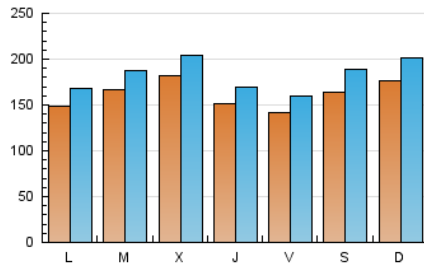

Cultura viva 14
Catorze

1. Cifras totales y promedios (Nacional)

MES - AÑO	NAVEGADORES UNICOS	VISITAS	PAGINAS
Agosto - 2021	286.048	567.100	774.371
PROMEDIO DIARIO	16.171	18.294	24.980
PROMEDIO LUNES-VIERNES	15.796	17.776	24.179
PROMEDIO SABADO-DOMINGO	17.087	19.558	26.936
PAGINAS / VISITAS	1,37		
DURACION MEDIA VISITAS	0:01:16		
DURACION MEDIA PAGINAS	0:03:25		

2. Secciones (Nacional)

	PAGINAS	%
HOME	35.890	4.63 %
RESTO	738.481	95.37 %

3. Por día del mes (Nacional)

Día	N. únicos	Visitas	Páginas	Día	N. únicos	Visitas	Páginas	Día	N. únicos	Visitas	Páginas
1	13.550	15.253	20.845	11	12.534	13.878	19.504	21	17.072	19.414	25.994
2	15.410	17.242	22.788	12	12.237	13.650	19.087	22	15.842	17.637	23.665
3	21.339	23.267	29.990	13	13.551	15.393	21.437	23	13.516	15.372	20.975
4	20.985	23.137	30.830	14	21.236	25.007	34.358	24	16.062	18.191	24.380
5	14.189	15.769	21.764	15	27.935	32.151	45.414	25	15.572	17.553	23.359
6	14.323	16.023	22.000	16	17.364	20.226	28.118	26	14.462	16.342	21.793
7	11.181	12.744	18.284	17	19.487	22.112	29.693	27	11.327	12.933	17.699
8	10.652	12.197	17.679	18	23.800	26.966	35.866	28	15.962	18.375	24.922
9	11.750	13.408	19.067	19	19.923	22.057	29.941	29	20.350	23.241	31.267
10	11.247	13.063	18.701	20	17.336	19.488	26.697	30	15.923	18.076	24.545
								31	15.185	16.935	23.709

4. Gráficas (Nacional)

4.1 Por día de la semana (promedio)

N. únicos / Visitas (x 100)

Páginas (x 100)

4.2 Por franja horaria (promedio)

Visitas (x 1000)

Páginas (x 1000)

4.3 Por meses