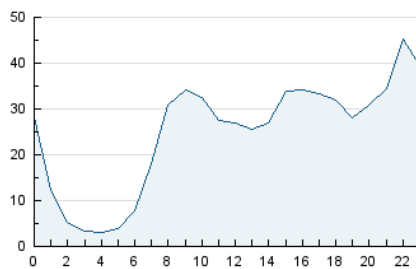

2. Secciones (Nacional e Internacional)

	PAGINAS	%
HOME	37.179	4.58 %
RESTO	775.352	95.42 %

3. Por día del mes (Nacional e Internacional)

Día	N. únicos	Visitas	Páginas	Día	N. únicos	Visitas	Páginas	Día	N. únicos	Visitas	Páginas
1	14.273	15.950	21.697	11	13.328	14.727	20.517	21	18.479	20.993	27.953
2	16.152	18.022	23.756	12	12.979	14.442	20.061	22	16.896	18.735	25.004
3	22.222	24.277	31.192	13	14.306	16.183	22.462	23	14.392	16.280	22.100
4	21.899	24.121	32.001	14	22.256	26.161	35.755	24	16.908	19.085	25.521
5	14.929	16.603	22.846	15	29.178	33.538	47.199	25	16.351	18.389	24.364
6	15.119	16.825	23.056	16	18.186	21.182	29.340	26	15.298	17.258	22.911
7	11.745	13.374	19.078	17	20.375	23.098	30.866	27	11.990	13.635	18.581
8	11.146	12.787	18.481	18	25.358	28.541	37.745	28	16.843	19.300	26.216
9	12.486	14.207	20.090	19	21.487	23.673	32.163	29	21.305	24.300	32.607
10	12.052	13.884	19.708	20	18.859	21.087	28.730	30	16.682	18.928	25.638
								31	15.992	17.799	24.893

4. Gráficas (Nacional e Internacional)

4.1 Por día de la semana (promedio)

N. únicos / Visitas (x 100)

Páginas (x 100)

4.2 Por franja horaria (promedio)

Visitas (x 1000)

Páginas (x 1000)

4.3 Por meses