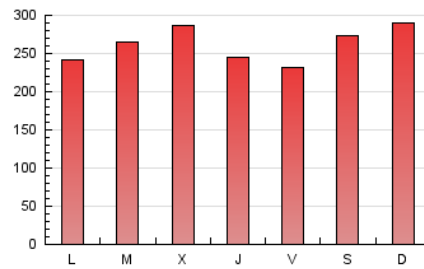

Cultura viva 14
Catorze

1. Cifras totales y promedios (Nacional e Internacional)

MES - AÑO	NAVEGADORES UNICOS	VISITAS	PAGINAS
Agosto - 2021	310.144	597.384	812.531
PROMEDIO DIARIO	17.080	19.270	26.211
PROMEDIO LUNES-VIERNES	16.698	18.738	25.388
PROMEDIO SABADO-DOMINGO	18.013	20.571	28.221
PAGINAS / VISITAS	1,36		
DURACION MEDIA VISITAS	0:01:14		
DURACION MEDIA PAGINAS	0:03:25		

2. Secciones (Nacional e Internacional)

	PAGINAS	%
HOME	37.179	4.58 %
RESTO	775.352	95.42 %

3. Por día del mes (Nacional e Internacional)

Día	N. únicos	Visitas	Páginas	Día	N. únicos	Visitas	Páginas	Día	N. únicos	Visitas	Páginas
1	14.273	15.950	21.697	11	13.328	14.727	20.517	21	18.479	20.993	27.953
2	16.152	18.022	23.756	12	12.979	14.442	20.061	22	16.896	18.735	25.004
3	22.222	24.277	31.192	13	14.306	16.183	22.462	23	14.392	16.280	22.100
4	21.899	24.121	32.001	14	22.256	26.161	35.755	24	16.908	19.085	25.521
5	14.929	16.603	22.846	15	29.178	33.538	47.199	25	16.351	18.389	24.364
6	15.119	16.825	23.056	16	18.186	21.182	29.340	26	15.298	17.258	22.911
7	11.745	13.374	19.078	17	20.375	23.098	30.866	27	11.990	13.635	18.581
8	11.146	12.787	18.481	18	25.358	28.541	37.745	28	16.843	19.300	26.216
9	12.486	14.207	20.090	19	21.487	23.673	32.163	29	21.305	24.300	32.607
10	12.052	13.884	19.708	20	18.859	21.087	28.730	30	16.682	18.928	25.638
								31	15.992	17.799	24.893

4. Gráficas (Nacional e Internacional)

4.1 Por día de la semana (promedio)

N. únicos / Visitas (x 100)

Páginas (x 100)

4.2 Por franja horaria (promedio)

Visitas (x 1000)

Páginas (x 1000)

4.3 Por meses