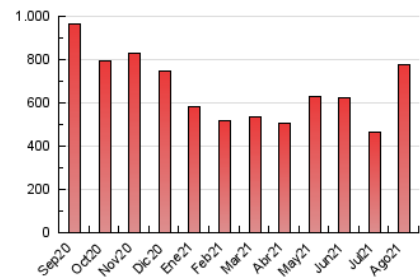

Páginas (x 1000)