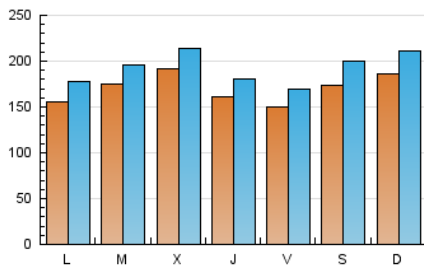

Cultura viva 14
Catorze

1. Cifras totales y promedios (Nacional e Internacional)

MES - AÑO	NAVEGADORES UNICOS	VISITAS	PAGINAS
Agosto - 2021	310.144	597.384	812.531
PROMEDIO DIARIO	17.080	19.270	26.211
PROMEDIO LUNES-VIERNES	16.698	18.738	25.388
PROMEDIO SABADO-DOMINGO	18.013	20.571	28.221
PAGINAS / VISITAS	1,36		
DURACION MEDIA VISITAS	0:01:14		
DURACION MEDIA PAGINAS	0:03:25		

2. Secciones (Nacional e Internacional)

	PAGINAS	%
HOME	37.179	4.58 %
RESTO	775.352	95.42 %

3. Por día del mes (Nacional e Internacional)

Día	N. únicos	Visitas	Páginas	Día	N. únicos	Visitas	Páginas	Día	N. únicos	Visitas	Páginas
1	14.273	15.950	21.697	11	13.328	14.727	20.517	21	18.479	20.993	27.953
2	16.152	18.022	23.756	12	12.979	14.442	20.061	22	16.896	18.735	25.004
3	22.222	24.277	31.192	13	14.306	16.183	22.462	23	14.392	16.280	22.100
4	21.899	24.121	32.001	14	22.256	26.161	35.755	24	16.908	19.085	25.521
5	14.929	16.603	22.846	15	29.178	33.538	47.199	25	16.351	18.389	24.364
6	15.119	16.825	23.056	16	18.186	21.182	29.340	26	15.298	17.258	22.911
7	11.745	13.374	19.078	17	20.375	23.098	30.866	27	11.990	13.635	18.581
8	11.146	12.787	18.481	18	25.358	28.541	37.745	28	16.843	19.300	26.216
9	12.486	14.207	20.090	19	21.487	23.673	32.163	29	21.305	24.300	32.607
10	12.052	13.884	19.708	20	18.859	21.087	28.730	30	16.682	18.928	25.638
								31	15.992	17.799	24.893

4. Gráficas (Nacional e Internacional)

4.1 Por día de la semana (promedio)

N. únicos / Visitas (x 100)

Páginas (x 100)

4.2 Por franja horaria (promedio)

Visitas (x 1000)

Páginas (x 1000)

4.3 Por meses