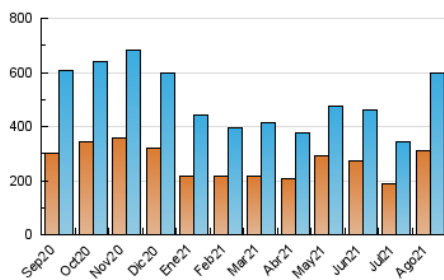

4.3 Por meses

N. únicos / Visitas (x 1000)