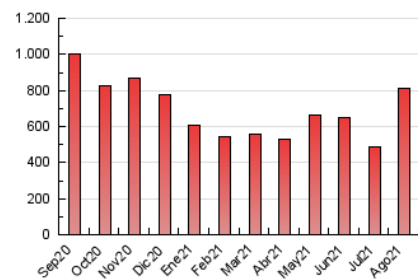

Páginas (x 1000)