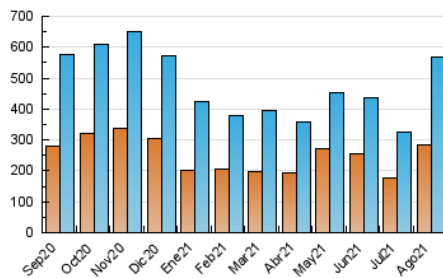

4.3 Por meses

N. únicos / Visitas (x 1000)