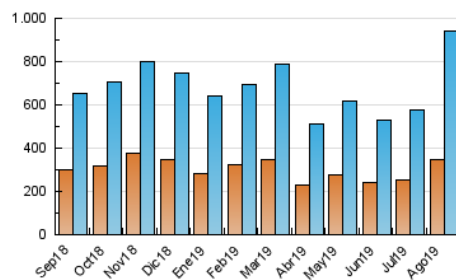

#### 3. Per dia del mes (Nacional)

Dia	N. únics	Visites	Pàgines	Dia	N. únics	Visites	Pàgines	Dia	N. únics	Visites	Pàgines
1	19.856	23.421	33.449	11	20.612	24.832	31.324	21	21.724	25.643	33.974
2	21.020	24.924	34.759	12	19.872	24.021	30.610	22	18.302	22.057	28.935
3	25.939	29.817	38.646	13	26.548	31.471	40.424	23	21.613	25.870	32.198
4	30.530	37.588	53.908	14	23.390	28.184	35.293	24	20.000	23.948	31.186
5	24.526	29.632	39.945	15	24.618	29.589	37.017	25	40.378	50.112	63.502
6	26.122	31.402	41.907	16	25.165	29.407	36.683	26	37.767	47.055	59.466
7	24.171	28.896	38.818	17	25.372	29.711	36.594	27	35.644	42.805	53.587
8	24.478	29.918	39.226	18	29.509	35.339	44.729	28	32.821	40.249	50.729
9	20.277	24.198	31.892	19	29.624	35.672	45.612	29	28.382	35.092	44.866
10	18.505	22.461	29.196	20	25.884	31.247	40.422	30	22.190	26.688	35.445
								31	18.722	22.518	29.406

##### 4.1 Per dia de la setmana (promig)

N. únics / Visites (x 100)

Pàgines (x 100)

##### 4.2 Per franja horària (promig)

Visites (x 1000)

Pàgines (x 1000)

##### 4.3 Per mesos

N. únics / Visites (x 1000)

Pàgines (x 1000)