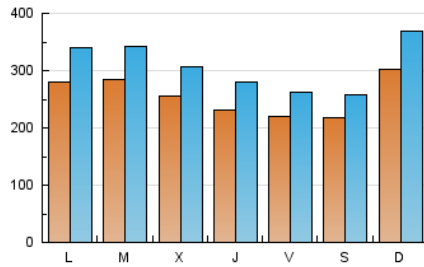

4. Gràfiques (Nacional)

4.1 Per dia de la setmana (promig)

N. únics / Visites (x 100)