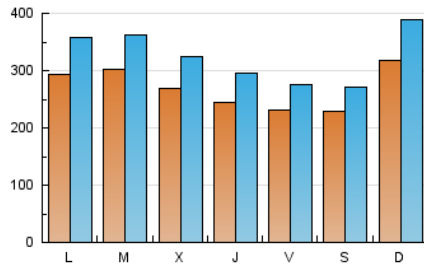

4. Gràfiques (Nacional i Internacional)

4.1 Per dia de la setmana (promig)

N. únics / Visites (x 100)