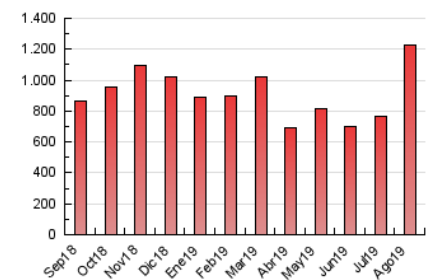

#### 3. Per dia del mes (Nacional)

Dia	N. únics	Visites	Pàgines	Dia	N. únics	Visites	Pàgines	Dia	N. únics	Visites	Pàgines
1	19.856	23.421	33.449	11	20.612	24.832	31.324	21	21.724	25.643	33.974
2	21.020	24.924	34.759	12	19.872	24.021	30.610	22	18.302	22.057	28.935
3	25.939	29.817	38.646	13	26.548	31.471	40.424	23	21.613	25.870	32.198
4	30.530	37.588	53.908	14	23.390	28.184	35.293	24	20.000	23.948	31.186
5	24.526	29.632	39.945	15	24.618	29.589	37.017	25	40.378	50.112	63.502
6	26.122	31.402	41.907	16	25.165	29.407	36.683	26	37.767	47.055	59.466
7	24.171	28.896	38.818	17	25.372	29.711	36.594	27	35.644	42.805	53.587
8	24.478	29.918	39.226	18	29.509	35.339	44.729	28	32.821	40.249	50.729
9	20.277	24.198	31.892	19	29.624	35.672	45.612	29	28.382	35.092	44.866
10	18.505	22.461	29.196	20	25.884	31.247	40.422	30	22.190	26.688	35.445
								31	18.722	22.518	29.406

##### 4.1 Per dia de la setmana (promig)

N. únics / Visites (x 100)

Pàgines (x 100)

##### 4.2 Per franja horària (promig)

Visites (x 1000)

Pàgines (x 1000)

##### 4.3 Per mesos

N. únics / Visites (x 1000)

Pàgines (x 1000)