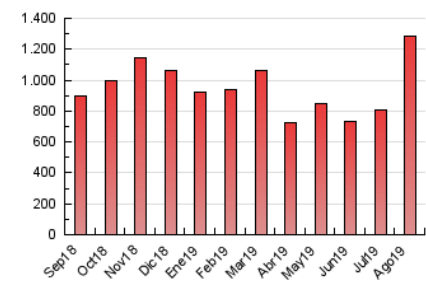

Pàgines (x 1000)