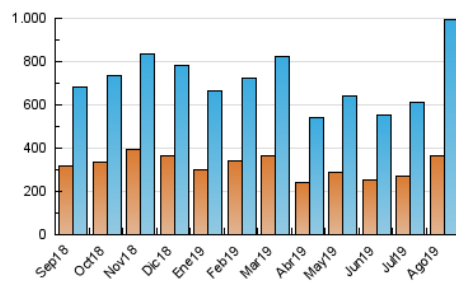

4.3 Per mesos

N. únics / Visites (x 1000)