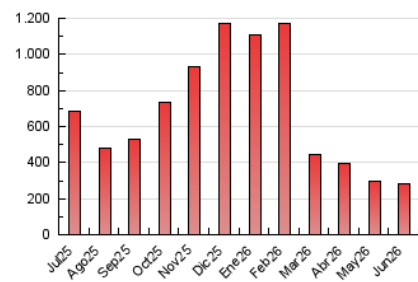

### 4.1 Per dia de la setmana (promig)

N. únics / Visites (x 100)

Pàgines (x 100)

### 4.2 Per franja horària (promig)

Visites\_ (x 1000)

Pàgines (x 1000)

### 4.3 Per mesos

N. únics / Visites (x 1000)

Pàgines (x 1000)