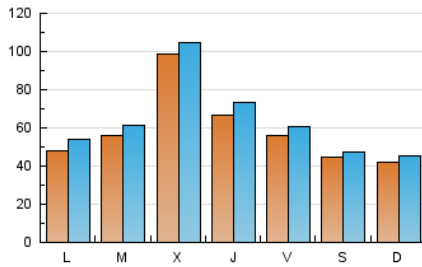

4. Gràfiques (Nacional i Internacional)

4.1 Per dia de la setmana (promig)

N. únics / Visites (x 100)