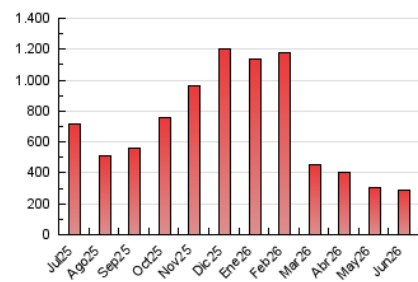

##### 4.1 Per dia de la setmana (promig)

N. únics / Visites (x 100)

Pàgines (x 100)

##### 4.2 Per franja horària (promig)

Visites\_ (x 1000)

Pàgines (x 1000)

##### 4.3 Per mesos

N. únics / Visites (x 1000)

Pàgines (x 1000)