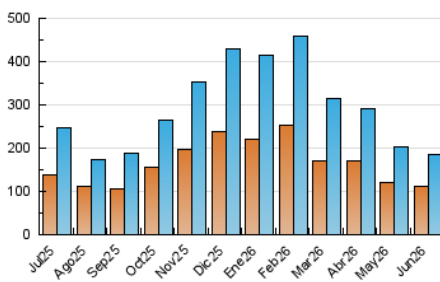

##### 4.1 Per dia de la setmana (promig)

N. únics / Visites (x 100)

Pàgines (x 100)

##### 4.2 Per franja horària (promig)

Visites\_ (x 1000)

Pàgines (x 1000)

##### 4.3 Per mesos

N. únics / Visites (x 1000)

Pàgines (x 1000)