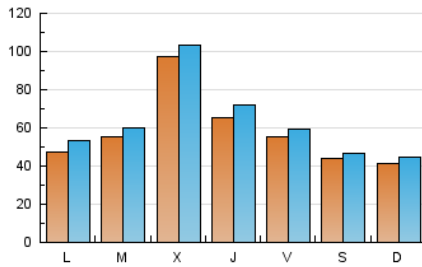

4. Gràfiques (Nacional)

4.1 Per dia de la setmana (promig)

N. únics / Visites (x 100)