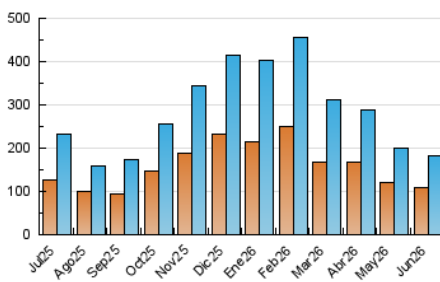

### 4.1 Per dia de la setmana (promig)

N. únics / Visites (x 100)

Pàgines (x 100)

### 4.2 Per franja horària (promig)

Visites\_ (x 1000)

Pàgines (x 1000)

### 4.3 Per mesos

N. únics / Visites (x 1000)

Pàgines (x 1000)