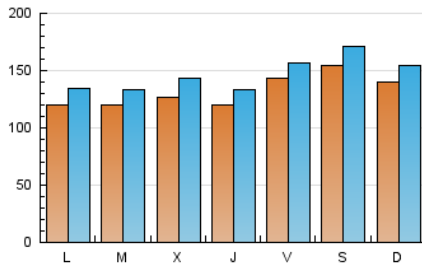

*Catorze*¹⁴
cultura viva

1. Cifras totales y promedios (Nacional)

MES - AÑO	NAVEGADORES UNICOS	VISITAS	PAGINAS
Junio - 2021	254.776	438.018	622.067
PROMEDIO DIARIO	13.142	14.601	20.736
PROMEDIO LUNES-VIERNES	12.567	14.000	20.099
PROMEDIO SABADO-DOMINGO	14.723	16.252	22.487
PAGINAS / VISITAS	1,42		
DURACION MEDIA VISITAS	0:01:06		
DURACION MEDIA PAGINAS	0:02:35		

2. Secciones (Nacional)

	PAGINAS	%
HOME	35.158	5.65 %
RESTO	586.909	94.35 %

3. Por día del mes (Nacional)

Día	N. únicos	Visitas	Páginas	Día	N. únicos	Visitas	Páginas	Día	N. únicos	Visitas	Páginas
1	11.365	12.766	17.838	11	12.935	14.462	20.835	21	11.089	12.275	17.678
2	10.936	12.304	17.750	12	11.905	13.151	19.219	22	11.733	12.824	17.593
3	10.775	12.056	16.876	13	14.016	15.272	21.486	23	15.431	17.350	24.529
4	19.114	20.599	26.435	14	12.462	14.110	20.600	24	11.753	12.992	18.384
5	20.162	22.343	29.199	15	16.093	18.196	28.234	25	6.366	7.110	11.387
6	17.812	19.850	27.181	16	15.269	17.496	26.292	26	7.013	8.083	11.577
7	15.026	16.638	23.434	17	12.789	14.075	20.716	27	8.522	9.562	13.921
8	11.592	12.825	19.116	18	18.823	20.400	28.850	28	9.559	10.760	14.934
9	14.948	16.969	24.314	19	22.862	24.679	33.275	29	9.065	10.084	14.387
10	12.630	14.142	20.442	20	15.492	17.072	24.038	30	6.728	7.573	11.547

4. Gráficas (Nacional)

4.1 Por día de la semana (promedio)

N. únicos / Visitas (x 100)

Páginas (x 100)

4.2 Por franja horaria (promedio)

Visitas (x 1000)

Páginas (x 1000)

4.3 Por meses