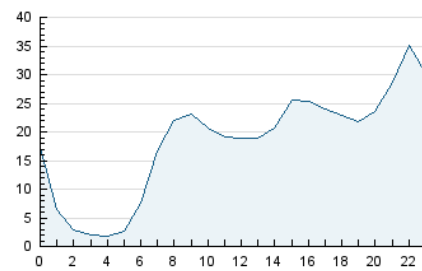

*Catorze*¹⁴
cultura viva

1. Cifras totales y promedios (Nacional)

MES - AÑO	NAVEGADORES UNICOS	VISITAS	PAGINAS
Junio - 2021	254.776	438.018	622.067
PROMEDIO DIARIO	13.142	14.601	20.736
PROMEDIO LUNES-VIERNES	12.567	14.000	20.099
PROMEDIO SABADO-DOMINGO	14.723	16.252	22.487
PAGINAS / VISITAS	1,42		
DURACION MEDIA VISITAS	0:01:06		
DURACION MEDIA PAGINAS	0:02:35		

2. Secciones (Nacional)

	PAGINAS	%
HOME	35.158	5.65 %
RESTO	586.909	94.35 %

3. Por día del mes (Nacional)

Día	N. únicos	Visitas	Páginas	Día	N. únicos	Visitas	Páginas	Día	N. únicos	Visitas	Páginas
1	11.365	12.766	17.838	11	12.935	14.462	20.835	21	11.089	12.275	17.678
2	10.936	12.304	17.750	12	11.905	13.151	19.219	22	11.733	12.824	17.593
3	10.775	12.056	16.876	13	14.016	15.272	21.486	23	15.431	17.350	24.529
4	19.114	20.599	26.435	14	12.462	14.110	20.600	24	11.753	12.992	18.384
5	20.162	22.343	29.199	15	16.093	18.196	28.234	25	6.366	7.110	11.387
6	17.812	19.850	27.181	16	15.269	17.496	26.292	26	7.013	8.083	11.577
7	15.026	16.638	23.434	17	12.789	14.075	20.716	27	8.522	9.562	13.921
8	11.592	12.825	19.116	18	18.823	20.400	28.850	28	9.559	10.760	14.934
9	14.948	16.969	24.314	19	22.862	24.679	33.275	29	9.065	10.084	14.387
10	12.630	14.142	20.442	20	15.492	17.072	24.038	30	6.728	7.573	11.547

4. Gráficas (Nacional)

4.1 Por día de la semana (promedio)

N. únicos / Visitas (x 100)

Páginas (x 100)

4.2 Por franja horaria (promedio)

Visitas (x 1000)

Páginas (x 1000)

4.3 Por meses