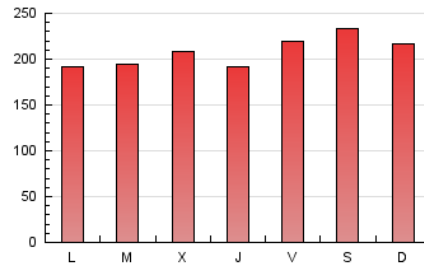

*Catorze*¹⁴
cultura viva

1. Cifras totales y promedios (Nacional)

MES - AÑO	NAVEGADORES UNICOS	VISITAS	PAGINAS
Junio - 2021	254.776	438.018	622.067
PROMEDIO DIARIO	13.142	14.601	20.736
PROMEDIO LUNES-VIERNES	12.567	14.000	20.099
PROMEDIO SABADO-DOMINGO	14.723	16.252	22.487
PAGINAS / VISITAS	1,42		
DURACION MEDIA VISITAS	0:01:06		
DURACION MEDIA PAGINAS	0:02:35		

2. Secciones (Nacional)

	PAGINAS	%
HOME	35.158	5.65 %
RESTO	586.909	94.35 %

3. Por día del mes (Nacional)

Día	N. únicos	Visitas	Páginas	Día	N. únicos	Visitas	Páginas	Día	N. únicos	Visitas	Páginas
1	11.365	12.766	17.838	11	12.935	14.462	20.835	21	11.089	12.275	17.678
2	10.936	12.304	17.750	12	11.905	13.151	19.219	22	11.733	12.824	17.593
3	10.775	12.056	16.876	13	14.016	15.272	21.486	23	15.431	17.350	24.529
4	19.114	20.599	26.435	14	12.462	14.110	20.600	24	11.753	12.992	18.384
5	20.162	22.343	29.199	15	16.093	18.196	28.234	25	6.366	7.110	11.387
6	17.812	19.850	27.181	16	15.269	17.496	26.292	26	7.013	8.083	11.577
7	15.026	16.638	23.434	17	12.789	14.075	20.716	27	8.522	9.562	13.921
8	11.592	12.825	19.116	18	18.823	20.400	28.850	28	9.559	10.760	14.934
9	14.948	16.969	24.314	19	22.862	24.679	33.275	29	9.065	10.084	14.387
10	12.630	14.142	20.442	20	15.492	17.072	24.038	30	6.728	7.573	11.547

4. Gráficas (Nacional)

4.1 Por día de la semana (promedio)

N. únicos / Visitas (x 100)

Páginas (x 100)

4.2 Por franja horaria (promedio)

Visitas (x 1000)

Páginas (x 1000)

4.3 Por meses