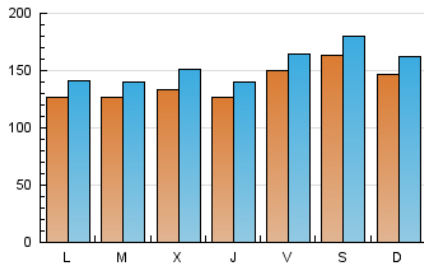

Cultura viva 14
Catorze

1. Cifras totales y promedios (Nacional e Internacional)

MES - AÑO	NAVEGADORES UNICOS	VISITAS	PAGINAS
Junio - 2021	273.738	460.712	651.121
PROMEDIO DIARIO	13.857	15.357	21.704
PROMEDIO LUNES-VIERNES	13.251	14.727	21.036
PROMEDIO SABADO-DOMINGO	15.522	17.089	23.541
PAGINAS / VISITAS	1,41		
DURACION MEDIA VISITAS	0:01:05		
DURACION MEDIA PAGINAS	0:02:34		

2. Secciones (Nacional e Internacional)

	PAGINAS	%
HOME	36.476	5.60 %
RESTO	614.645	94.40 %

3. Por día del mes (Nacional e Internacional)

Día	N. únicos	Visitas	Páginas	Día	N. únicos	Visitas	Páginas	Día	N. únicos	Visitas	Páginas
1	12.086	13.498	18.694	11	13.589	15.170	21.708	21	11.550	12.858	18.409
2	11.804	13.149	18.739	12	12.532	13.813	20.104	22	12.281	13.440	18.318
3	11.606	12.901	18.034	13	14.714	15.944	22.346	23	16.295	18.296	25.791
4	20.100	21.689	27.755	14	13.112	14.805	21.535	24	12.370	13.662	19.276
5	21.506	23.774	30.912	15	16.879	19.008	29.281	25	6.836	7.589	11.993
6	18.932	21.092	28.659	16	16.040	18.328	27.353	26	7.464	8.556	12.152
7	15.940	17.657	24.662	17	13.438	14.715	21.560	27	8.928	10.019	14.457
8	12.309	13.587	20.108	18	19.668	21.301	29.988	28	9.967	11.177	15.460
9	15.677	17.739	25.278	19	23.826	25.652	34.472	29	9.514	10.545	15.000
10	13.348	14.898	21.632	20	16.271	17.859	25.222	30	7.119	7.991	12.223

4. Gráficas (Nacional e Internacional)

4.1 Por día de la semana (promedio)

N. únicos / Visitas (x 100)

Páginas (x 100)

4.2 Por franja horaria (promedio)

Visitas (x 1000)

Páginas (x 1000)

4.3 Por meses