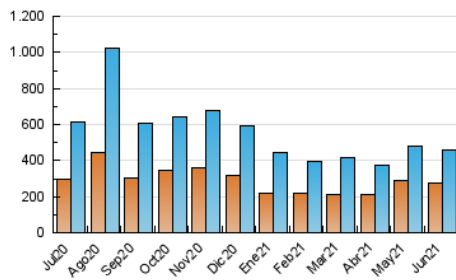

4.3 Por meses

N. únicos / Visitas (x 1000)