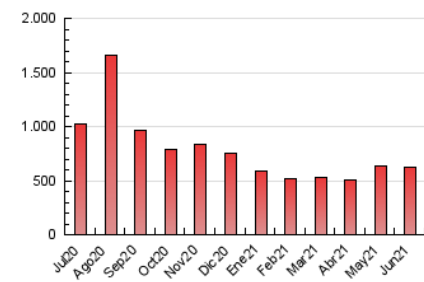

*Catorze*¹⁴
cultura viva

1. Cifras totales y promedios (Nacional)

MES - AÑO	NAVEGADORES UNICOS	VISITAS	PAGINAS
Junio - 2021	254.776	438.018	622.067
PROMEDIO DIARIO	13.142	14.601	20.736
PROMEDIO LUNES-VIERNES	12.567	14.000	20.099
PROMEDIO SABADO-DOMINGO	14.723	16.252	22.487
PAGINAS / VISITAS	1,42		
DURACION MEDIA VISITAS	0:01:06		
DURACION MEDIA PAGINAS	0:02:35		

2. Secciones (Nacional)

	PAGINAS	%
HOME	35.158	5.65 %
RESTO	586.909	94.35 %

3. Por día del mes (Nacional)

Día	N. únicos	Visitas	Páginas	Día	N. únicos	Visitas	Páginas	Día	N. únicos	Visitas	Páginas
1	11.365	12.766	17.838	11	12.935	14.462	20.835	21	11.089	12.275	17.678
2	10.936	12.304	17.750	12	11.905	13.151	19.219	22	11.733	12.824	17.593
3	10.775	12.056	16.876	13	14.016	15.272	21.486	23	15.431	17.350	24.529
4	19.114	20.599	26.435	14	12.462	14.110	20.600	24	11.753	12.992	18.384
5	20.162	22.343	29.199	15	16.093	18.196	28.234	25	6.366	7.110	11.387
6	17.812	19.850	27.181	16	15.269	17.496	26.292	26	7.013	8.083	11.577
7	15.026	16.638	23.434	17	12.789	14.075	20.716	27	8.522	9.562	13.921
8	11.592	12.825	19.116	18	18.823	20.400	28.850	28	9.559	10.760	14.934
9	14.948	16.969	24.314	19	22.862	24.679	33.275	29	9.065	10.084	14.387
10	12.630	14.142	20.442	20	15.492	17.072	24.038	30	6.728	7.573	11.547

4. Gráficas (Nacional)

4.1 Por día de la semana (promedio)

N. únicos / Visitas (x 100)

Páginas (x 100)

4.2 Por franja horaria (promedio)

Visitas (x 1000)

Páginas (x 1000)

4.3 Por meses

N. únicos / Visitas (x 1000)

Páginas (x 1000)

5. Observaciones

Este Medio Electrónico de Comunicación ha sido medido por la herramienta Google Analytics de Google

6. Definiciones básicas (Para más información ver Normas Técnicas para el Control de los Medios Electrónicos de Comunicación)