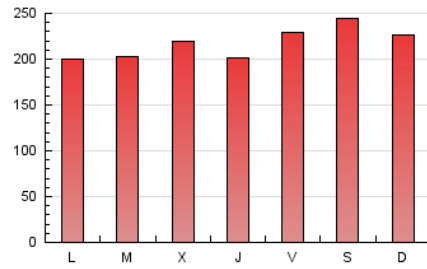

Cultura viva 14
Catorze

1. Cifras totales y promedios (Nacional e Internacional)

MES - AÑO	NAVEGADORES UNICOS	VISITAS	PAGINAS
Junio - 2021	273.738	460.712	651.121
PROMEDIO DIARIO	13.857	15.357	21.704
PROMEDIO LUNES-VIERNES	13.251	14.727	21.036
PROMEDIO SABADO-DOMINGO	15.522	17.089	23.541
PAGINAS / VISITAS	1,41		
DURACION MEDIA VISITAS	0:01:05		
DURACION MEDIA PAGINAS	0:02:34		

2. Secciones (Nacional e Internacional)

	PAGINAS	%
HOME	36.476	5.60 %
RESTO	614.645	94.40 %

3. Por día del mes (Nacional e Internacional)

Día	N. únicos	Visitas	Páginas	Día	N. únicos	Visitas	Páginas	Día	N. únicos	Visitas	Páginas
1	12.086	13.498	18.694	11	13.589	15.170	21.708	21	11.550	12.858	18.409
2	11.804	13.149	18.739	12	12.532	13.813	20.104	22	12.281	13.440	18.318
3	11.606	12.901	18.034	13	14.714	15.944	22.346	23	16.295	18.296	25.791
4	20.100	21.689	27.755	14	13.112	14.805	21.535	24	12.370	13.662	19.276
5	21.506	23.774	30.912	15	16.879	19.008	29.281	25	6.836	7.589	11.993
6	18.932	21.092	28.659	16	16.040	18.328	27.353	26	7.464	8.556	12.152
7	15.940	17.657	24.662	17	13.438	14.715	21.560	27	8.928	10.019	14.457
8	12.309	13.587	20.108	18	19.668	21.301	29.988	28	9.967	11.177	15.460
9	15.677	17.739	25.278	19	23.826	25.652	34.472	29	9.514	10.545	15.000
10	13.348	14.898	21.632	20	16.271	17.859	25.222	30	7.119	7.991	12.223

4. Gráficas (Nacional e Internacional)

4.1 Por día de la semana (promedio)

N. únicos / Visitas (x 100)

Páginas (x 100)

4.2 Por franja horaria (promedio)

Visitas (x 1000)

Páginas (x 1000)

4.3 Por meses