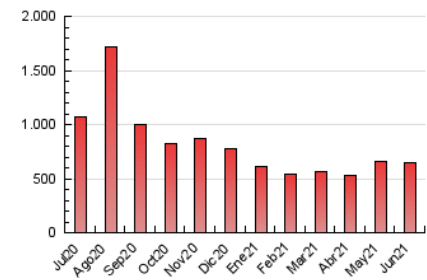

Páginas (x 1000)