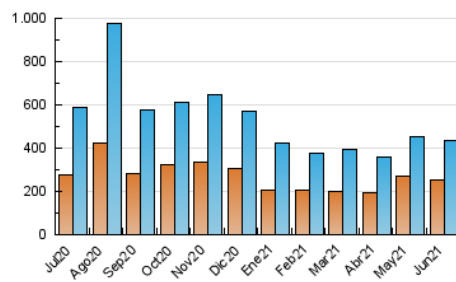

4.3 Por meses

N. únicos / Visitas (x 1000)