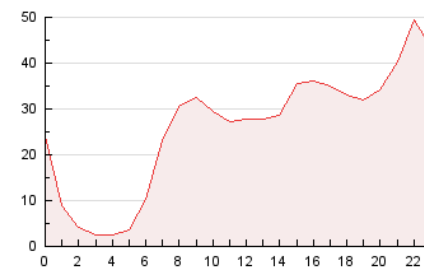

*Catorze*¹⁴
cultura viva

1. Cifras totales y promedios (Nacional)

MES - AÑO	NAVEGADORES UNICOS	VISITAS	PAGINAS
Junio - 2021	254.776	438.018	622.067
PROMEDIO DIARIO	13.142	14.601	20.736
PROMEDIO LUNES-VIERNES	12.567	14.000	20.099
PROMEDIO SABADO-DOMINGO	14.723	16.252	22.487
PAGINAS / VISITAS	1,42		
DURACION MEDIA VISITAS	0:01:06		
DURACION MEDIA PAGINAS	0:02:35		

2. Secciones (Nacional)

	PAGINAS	%
HOME	35.158	5.65 %
RESTO	586.909	94.35 %

3. Por día del mes (Nacional)

Día	N. únicos	Visitas	Páginas	Día	N. únicos	Visitas	Páginas	Día	N. únicos	Visitas	Páginas
1	11.365	12.766	17.838	11	12.935	14.462	20.835	21	11.089	12.275	17.678
2	10.936	12.304	17.750	12	11.905	13.151	19.219	22	11.733	12.824	17.593
3	10.775	12.056	16.876	13	14.016	15.272	21.486	23	15.431	17.350	24.529
4	19.114	20.599	26.435	14	12.462	14.110	20.600	24	11.753	12.992	18.384
5	20.162	22.343	29.199	15	16.093	18.196	28.234	25	6.366	7.110	11.387
6	17.812	19.850	27.181	16	15.269	17.496	26.292	26	7.013	8.083	11.577
7	15.026	16.638	23.434	17	12.789	14.075	20.716	27	8.522	9.562	13.921
8	11.592	12.825	19.116	18	18.823	20.400	28.850	28	9.559	10.760	14.934
9	14.948	16.969	24.314	19	22.862	24.679	33.275	29	9.065	10.084	14.387
10	12.630	14.142	20.442	20	15.492	17.072	24.038	30	6.728	7.573	11.547

4. Gráficas (Nacional)

4.1 Por día de la semana (promedio)

N. únicos / Visitas (x 100)

Páginas (x 100)

4.2 Por franja horaria (promedio)

Visitas (x 1000)

Páginas (x 1000)

4.3 Por meses

Página Vista:

Conjunto de ficheros enviado a un usuario como resultado de una petición del mismo recibida por el servidor. Cuando la página está formada por varios marcos (frames), el conjunto de los mismos tendrá, a efectos de cómputo, la consideración de una página unitaria.