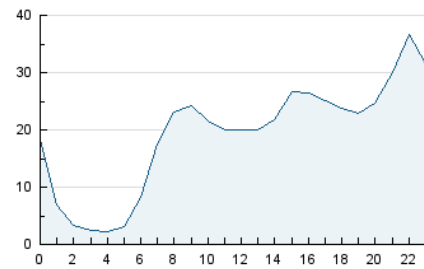

Cultura viva 14
Catorze

1. Cifras totales y promedios (Nacional e Internacional)

MES - AÑO	NAVEGADORES UNICOS	VISITAS	PAGINAS
Junio - 2021	273.738	460.712	651.121
PROMEDIO DIARIO	13.857	15.357	21.704
PROMEDIO LUNES-VIERNES	13.251	14.727	21.036
PROMEDIO SABADO-DOMINGO	15.522	17.089	23.541
PAGINAS / VISITAS	1,41		
DURACION MEDIA VISITAS	0:01:05		
DURACION MEDIA PAGINAS	0:02:34		

2. Secciones (Nacional e Internacional)

	PAGINAS	%
HOME	36.476	5.60 %
RESTO	614.645	94.40 %

3. Por día del mes (Nacional e Internacional)

Día	N. únicos	Visitas	Páginas	Día	N. únicos	Visitas	Páginas	Día	N. únicos	Visitas	Páginas
1	12.086	13.498	18.694	11	13.589	15.170	21.708	21	11.550	12.858	18.409
2	11.804	13.149	18.739	12	12.532	13.813	20.104	22	12.281	13.440	18.318
3	11.606	12.901	18.034	13	14.714	15.944	22.346	23	16.295	18.296	25.791
4	20.100	21.689	27.755	14	13.112	14.805	21.535	24	12.370	13.662	19.276
5	21.506	23.774	30.912	15	16.879	19.008	29.281	25	6.836	7.589	11.993
6	18.932	21.092	28.659	16	16.040	18.328	27.353	26	7.464	8.556	12.152
7	15.940	17.657	24.662	17	13.438	14.715	21.560	27	8.928	10.019	14.457
8	12.309	13.587	20.108	18	19.668	21.301	29.988	28	9.967	11.177	15.460
9	15.677	17.739	25.278	19	23.826	25.652	34.472	29	9.514	10.545	15.000
10	13.348	14.898	21.632	20	16.271	17.859	25.222	30	7.119	7.991	12.223

4. Gráficas (Nacional e Internacional)

4.1 Por día de la semana (promedio)

N. únicos / Visitas (x 100)

Páginas (x 100)

4.2 Por franja horaria (promedio)

Visitas (x 1000)

Páginas (x 1000)

4.3 Por meses

*Catorze*¹⁴
cultura viva

1. Cifras totales y promedios (Nacional)

MES - AÑO	NAVEGADORES UNICOS	VISITAS	PAGINAS
Junio - 2021	254.776	438.018	622.067
PROMEDIO DIARIO	13.142	14.601	20.736
PROMEDIO LUNES-VIERNES	12.567	14.000	20.099
PROMEDIO SABADO-DOMINGO	14.723	16.252	22.487
PAGINAS / VISITAS	1,42		
DURACION MEDIA VISITAS	0:01:06		
DURACION MEDIA PAGINAS	0:02:35		