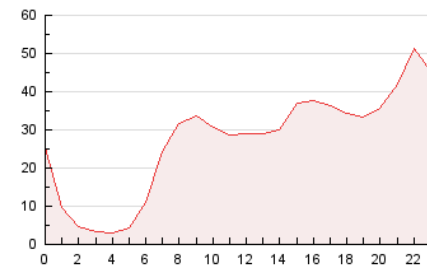

2. Secciones (Nacional e Internacional)

	PAGINAS	%
HOME	36.476	5.60 %
RESTO	614.645	94.40 %

3. Por día del mes (Nacional e Internacional)

Día	N. únicos	Visitas	Páginas	Día	N. únicos	Visitas	Páginas	Día	N. únicos	Visitas	Páginas
1	12.086	13.498	18.694	11	13.589	15.170	21.708	21	11.550	12.858	18.409
2	11.804	13.149	18.739	12	12.532	13.813	20.104	22	12.281	13.440	18.318
3	11.606	12.901	18.034	13	14.714	15.944	22.346	23	16.295	18.296	25.791
4	20.100	21.689	27.755	14	13.112	14.805	21.535	24	12.370	13.662	19.276
5	21.506	23.774	30.912	15	16.879	19.008	29.281	25	6.836	7.589	11.993
6	18.932	21.092	28.659	16	16.040	18.328	27.353	26	7.464	8.556	12.152
7	15.940	17.657	24.662	17	13.438	14.715	21.560	27	8.928	10.019	14.457
8	12.309	13.587	20.108	18	19.668	21.301	29.988	28	9.967	11.177	15.460
9	15.677	17.739	25.278	19	23.826	25.652	34.472	29	9.514	10.545	15.000
10	13.348	14.898	21.632	20	16.271	17.859	25.222	30	7.119	7.991	12.223

4. Gráficas (Nacional e Internacional)

4.1 Por día de la semana (promedio)

N. únicos / Visitas (x 100)

Páginas (x 100)

4.2 Por franja horaria (promedio)

Visitas (x 1000)

Páginas (x 1000)

4.3 Por meses