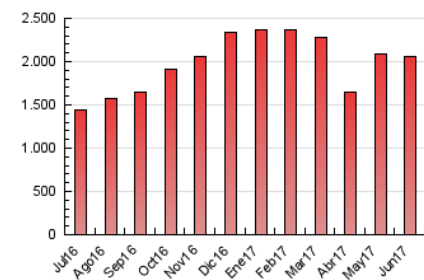

Pàgines (x 1000)