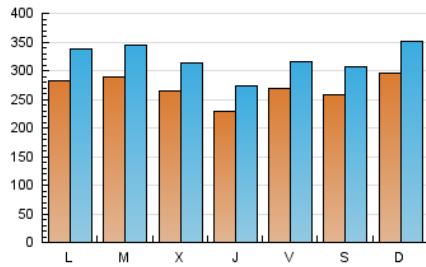

4. Gràfiques (Nacional i Internacional)

4.1 Per dia de la setmana (promig)

N. únics / Visites (x 100)