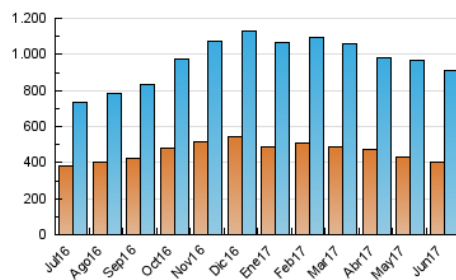

4.3 Per mesos

N. únics / Visites (x 1000)