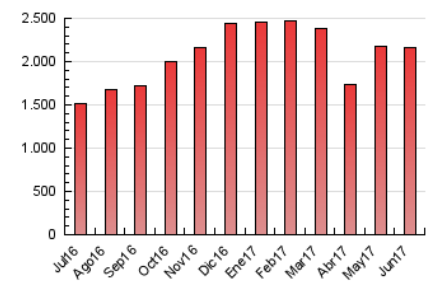

Pàgines (x 1000)