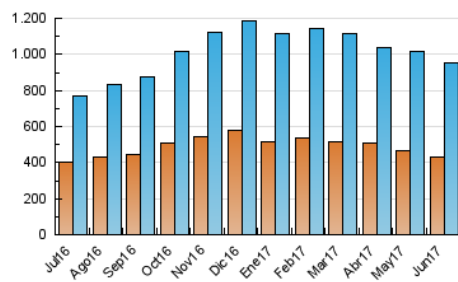

4.3 Per mesos

N. únics / Visites (x 1000)