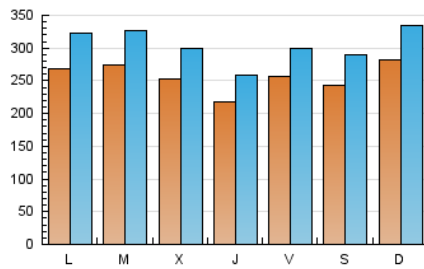

4. Gràfiques (Nacional)

4.1 Per dia de la setmana (promig)

N. únics / Visites (x 100)