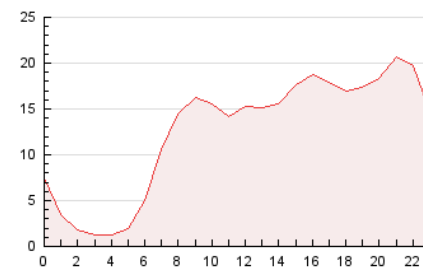

2. Seccions (Nacional i Internacional)

	PÀGINES	%
HOME	14.854	4.94 %
RESTA	285.974	95.06 %

3. Per dia del mes (Nacional i Internacional)

Dia	N. únics	Visites	Pàgines	Dia	N. únics	Visites	Pàgines	Dia	N. únics	Visites	Pàgines
1	7.549	7.839	11.214	11	4.298	4.663	6.864	21	4.844	5.188	7.973
2	6.158	6.657	9.654	12	5.525	5.823	8.993	22	3.681	4.092	6.785
3	5.503	6.090	9.397	13	6.665	7.285	10.717	23	10.002	10.633	14.485
4	5.067	5.660	8.820	14	6.447	7.080	10.436	24	11.044	11.398	15.922
5	8.874	9.280	12.887	15	9.007	9.734	13.945	25	6.909	7.437	10.543
6	8.099	8.464	11.450	16	4.983	5.428	7.752	26	8.499	9.137	12.548
7	5.366	5.754	8.127	17	4.359	4.820	7.354	27	7.036	7.400	10.697
8	5.657	6.076	9.076	18	4.617	5.022	7.772	28	6.113	6.747	9.835
9	5.644	5.972	8.459	19	6.638	7.215	10.050	29	5.319	5.626	8.671
10	5.892	6.392	8.901	20	5.484	5.929	8.605	30	3.967	4.370	6.504
								31	3.526	3.939	6.392

4. Gràfiques (Nacional i Internacional)

4.1 Per dia de la setmana (promig)

N. únics / Visites (x 100)

Pàgines (x 100)

4.2 Per franja horària (promig)

Visites_ (x 1000)

Pàgines (x 1000)

4.3 Per mesos