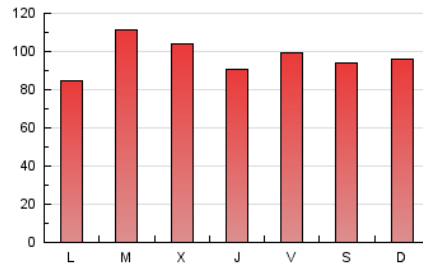

Pàgines (x 100)