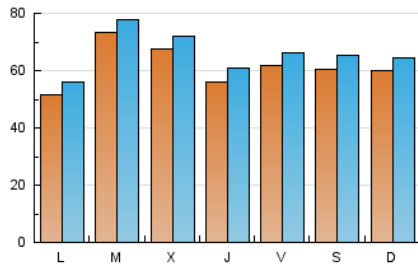

4. Gràfiques (Nacional)

4.1 Per dia de la setmana (promig)

N. únics / Visites (x 100)