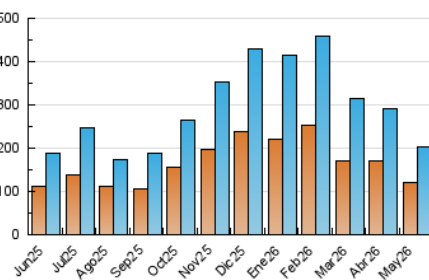

4.3 Per mesos

N. únics / Visites (x 1000)