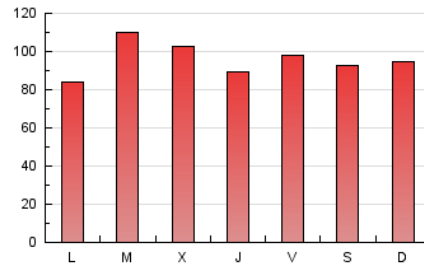

Pàgines (x 100)