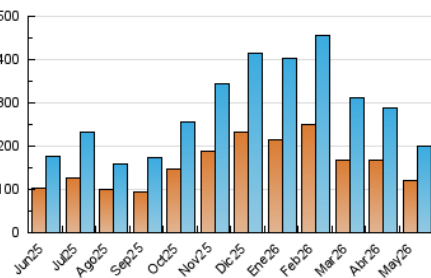

4.3 Per mesos

N. únics / Visites (x 1000)