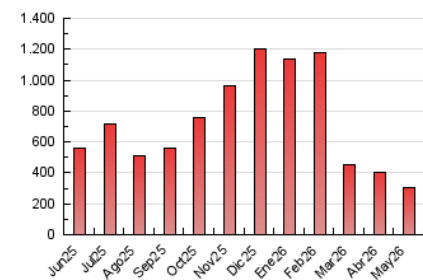

Pàgines (x 1000)