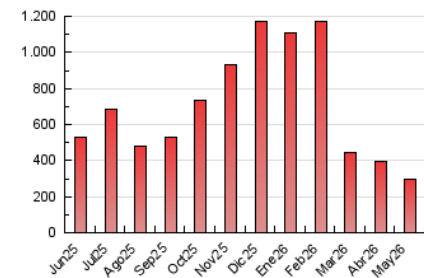

Pàgines (x 1000)