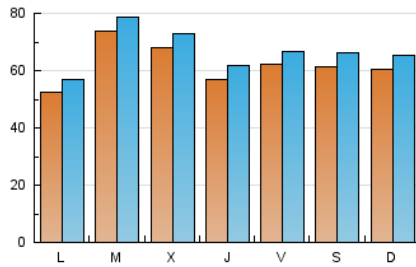

4. Gràfiques (Nacional i Internacional)

4.1 Per dia de la setmana (promig)

N. únics / Visites (x 100)