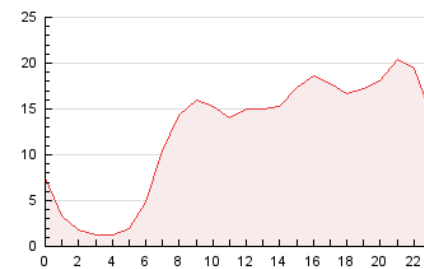

2. Seccions (Nacional)

	PÀGINES	%
HOME	14.668	4.94 %
RESTA	282.535	95.06 %

3. Per dia del mes (Nacional)

Dia	N. únics	Visites	Pàgines	Dia	N. únics	Visites	Pàgines	Dia	N. únics	Visites	Pàgines
1	7.480	7.788	11.124	11	4.243	4.592	6.781	21	4.778	5.125	7.848
2	6.049	6.564	9.532	12	5.453	5.745	8.882	22	3.626	4.025	6.681
3	5.431	6.012	9.265	13	6.574	7.200	10.585	23	9.894	10.528	14.297
4	5.006	5.596	8.719	14	6.369	6.963	10.319	24	10.954	11.323	15.779
5	8.802	9.235	12.792	15	8.902	9.639	13.801	25	6.796	7.293	10.376
6	8.019	8.376	11.349	16	4.905	5.348	7.620	26	8.422	9.030	12.434
7	5.290	5.663	7.977	17	4.301	4.741	7.254	27	6.953	7.299	10.581
8	5.593	6.016	8.958	18	4.549	4.923	7.680	28	6.046	6.674	9.703
9	5.572	5.876	8.372	19	6.569	7.122	9.951	29	5.239	5.547	8.555
10	5.802	6.299	8.766	20	5.419	5.879	8.494	30	3.911	4.310	6.432
								31	3.463	3.887	6.296

4. Gràfiques (Nacional)

4.1 Per dia de la setmana (promig)

N. únics / Visites (x 100)

Pàgines (x 100)

4.2 Per franja horària (promig)

Visites_ (x 1000)

Pàgines (x 1000)

4.3 Per mesos