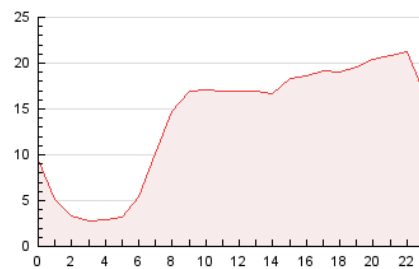

2. Secciones (Nacional e Internacional)

	PAGINAS	%
HOME	25.228	7.58 %
RESTO	307.457	92.42 %

3. Por día del mes (Nacional e Internacional)

Día	N. únicos	Visitas	Páginas	Día	N. únicos	Visitas	Páginas	Día	N. únicos	Visitas	Páginas
1	7.934	8.481	11.941	11	5.581	6.131	7.831	21	6.232	6.763	9.271
2	7.040	7.561	10.739	12	5.763	6.367	8.000	22	7.877	8.657	11.619
3	7.310	7.761	10.349	13	6.016	6.646	9.035	23	7.742	8.745	11.118
4	6.683	7.119	9.445	14	9.150	9.815	13.467	24	8.605	9.216	12.135
5	9.051	10.063	13.172	15	7.889	8.408	11.326	25	8.654	9.514	11.477
6	8.280	9.113	11.959	16	7.276	7.904	10.676	26	7.054	7.563	9.866
7	13.560	14.880	17.866	17	5.546	6.048	8.217	27	6.727	7.561	10.053
8	8.780	9.669	12.077	18	4.781	5.177	6.699	28	9.328	10.316	14.262
9	6.344	7.059	9.445	19	6.219	6.827	8.582	29	10.564	11.355	15.117
10	5.556	6.028	8.260	20	6.018	6.569	8.617	30	7.511	8.260	10.946
								31	6.406	7.039	9.118

4. Gráficas (Nacional e Internacional)

4.1 Por día de la semana (promedio)

N. únicos / Visitas (x 100)

Páginas (x 100)

4.2 Por franja horaria (promedio)

Visitas_ (x 1000)

Páginas (x 1000)

4.3 Por meses