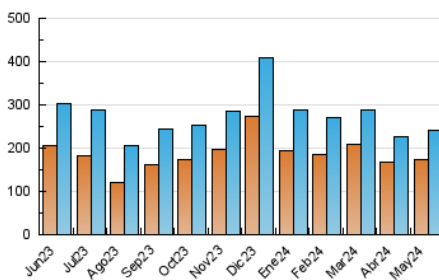

4.3 Por meses

N. únicos / Visitas (x 1000)