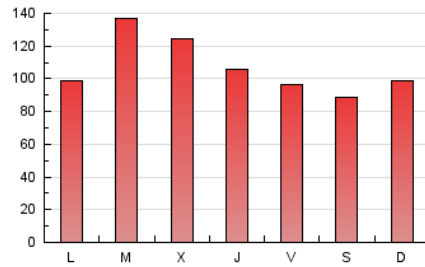

*Catorze*¹⁴
cultura viva

1. Cifras totales y promedios (Nacional e Internacional)

MES - AÑO	NAVEGADORES UNICOS	VISITAS	PAGINAS
Mayo - 2024	184.113	252.615	332.685
PROMEDIO DIARIO	7.467	8.149	10.732
PROMEDIO LUNES-VIERNES	7.726	8.428	11.201
PROMEDIO SABADO-DOMINGO	6.723	7.345	9.384
PAGINAS / VISITAS	1,32		
DURACION MEDIA VISITAS	0:02:11		
TIEMPO INTERACCIÓN MEDIO	0:01:19		

2. Secciones (Nacional e Internacional)

	PAGINAS	%
HOME	25.228	7.58 %
RESTO	307.457	92.42 %

3. Por día del mes (Nacional e Internacional)

Día	N. únicos	Visitas	Páginas	Día	N. únicos	Visitas	Páginas	Día	N. únicos	Visitas	Páginas
1	7.934	8.481	11.941	11	5.581	6.131	7.831	21	6.232	6.763	9.271
2	7.040	7.561	10.739	12	5.763	6.367	8.000	22	7.877	8.657	11.619
3	7.310	7.761	10.349	13	6.016	6.646	9.035	23	7.742	8.745	11.118
4	6.683	7.119	9.445	14	9.150	9.815	13.467	24	8.605	9.216	12.135
5	9.051	10.063	13.172	15	7.889	8.408	11.326	25	8.654	9.514	11.477
6	8.280	9.113	11.959	16	7.276	7.904	10.676	26	7.054	7.563	9.866
7	13.560	14.880	17.866	17	5.546	6.048	8.217	27	6.727	7.561	10.053
8	8.780	9.669	12.077	18	4.781	5.177	6.699	28	9.328	10.316	14.262
9	6.344	7.059	9.445	19	6.219	6.827	8.582	29	10.564	11.355	15.117
10	5.556	6.028	8.260	20	6.018	6.569	8.617	30	7.511	8.260	10.946
								31	6.406	7.039	9.118

4. Gráficas (Nacional e Internacional)

4.1 Por día de la semana (promedio)

N. únicos / Visitas (x 100)

Páginas (x 100)

4.2 Por franja horaria (promedio)

Visitas_ (x 1000)

Páginas (x 1000)

4.3 Por meses