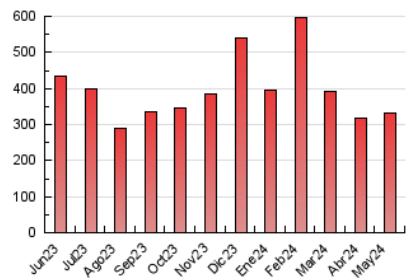

Páginas (x 1000)