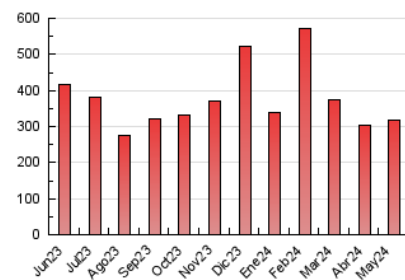

Páginas (x 1000)