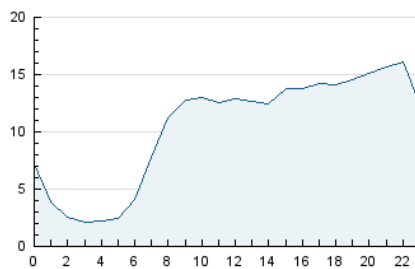

2. Secciones (Nacional)

	PAGINAS	%
HOME	23.773	7.49 %
RESTO	293.647	92.51 %

3. Por día del mes (Nacional)

Día	N. únicos	Visitas	Páginas	Día	N. únicos	Visitas	Páginas	Día	N. únicos	Visitas	Páginas
1	7.445	7.999	11.349	11	5.333	5.855	7.521	21	5.979	6.415	8.912
2	6.703	7.225	10.324	12	5.421	5.970	7.609	22	7.488	8.276	11.065
3	6.993	7.414	9.912	13	5.777	6.323	8.582	23	7.298	8.271	10.571
4	6.384	6.809	9.059	14	8.816	9.410	12.964	24	8.078	8.621	11.475
5	8.580	9.643	12.576	15	7.598	8.091	10.871	25	8.232	9.085	10.991
6	7.952	8.697	11.493	16	6.842	7.435	10.128	26	6.713	7.202	9.390
7	13.106	14.422	17.306	17	5.273	5.768	7.829	27	6.307	7.090	9.511
8	8.350	9.215	11.494	18	4.562	4.936	6.412	28	8.741	9.710	13.495
9	5.936	6.609	8.878	19	5.930	6.540	8.212	29	10.102	10.762	14.427
10	5.288	5.712	7.894	20	5.682	6.162	8.221	30	7.062	7.780	10.377
								31	5.928	6.556	8.572

4. Gráficas (Nacional)

4.1 Por día de la semana (promedio)

N. únicos / Visitas (x 100)

Páginas (x 100)

4.2 Por franja horaria (promedio)

Visitas_ (x 1000)

Páginas (x 1000)

4.3 Por meses