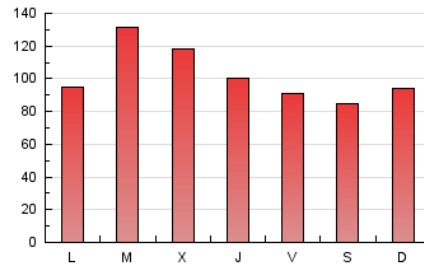

Cultura viva
Catorze

1. Cifras totales y promedios (Nacional)

MES - AÑO	NAVEGADORES UNICOS	VISITAS	PAGINAS
Mayo - 2024	174.509	240.003	317.420
PROMEDIO DIARIO	7.094	7.742	10.239
PROMEDIO LUNES-VIERNES	7.337	7.998	10.680
PROMEDIO SABADO-DOMINGO	6.394	7.005	8.971
PAGINAS / VISITAS	1,32		
DURACION MEDIA VISITAS	0:02:13		
TIEMPO INTERACCIÓN MEDIO	0:01:21		

2. Secciones (Nacional)

	PAGINAS	%
HOME	23.773	7.49 %
RESTO	293.647	92.51 %

3. Por día del mes (Nacional)

Día	N. únicos	Visitas	Páginas	Día	N. únicos	Visitas	Páginas	Día	N. únicos	Visitas	Páginas
1	7.445	7.999	11.349	11	5.333	5.855	7.521	21	5.979	6.415	8.912
2	6.703	7.225	10.324	12	5.421	5.970	7.609	22	7.488	8.276	11.065
3	6.993	7.414	9.912	13	5.777	6.323	8.582	23	7.298	8.271	10.571
4	6.384	6.809	9.059	14	8.816	9.410	12.964	24	8.078	8.621	11.475
5	8.580	9.643	12.576	15	7.598	8.091	10.871	25	8.232	9.085	10.991
6	7.952	8.697	11.493	16	6.842	7.435	10.128	26	6.713	7.202	9.390
7	13.106	14.422	17.306	17	5.273	5.768	7.829	27	6.307	7.090	9.511
8	8.350	9.215	11.494	18	4.562	4.936	6.412	28	8.741	9.710	13.495
9	5.936	6.609	8.878	19	5.930	6.540	8.212	29	10.102	10.762	14.427
10	5.288	5.712	7.894	20	5.682	6.162	8.221	30	7.062	7.780	10.377
								31	5.928	6.556	8.572

4. Gráficas (Nacional)

4.1 Por día de la semana (promedio)

N. únicos / Visitas (x 100)

Páginas (x 100)

4.2 Por franja horaria (promedio)

Visitas_ (x 1000)

Páginas (x 1000)

4.3 Por meses