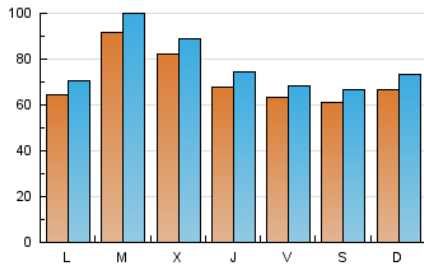

Cultura viva
Catorze

1. Cifras totales y promedios (Nacional)

MES - AÑO	NAVEGADORES UNICOS	VISITAS	PAGINAS
Mayo - 2024	174.509	240.003	317.420
PROMEDIO DIARIO	7.094	7.742	10.239
PROMEDIO LUNES-VIERNES	7.337	7.998	10.680
PROMEDIO SABADO-DOMINGO	6.394	7.005	8.971
PAGINAS / VISITAS	1,32		
DURACION MEDIA VISITAS	0:02:13		
TIEMPO INTERACCIÓN MEDIO	0:01:21		

2. Secciones (Nacional)

	PAGINAS	%
HOME	23.773	7.49 %
RESTO	293.647	92.51 %

3. Por día del mes (Nacional)

Día	N. únicos	Visitas	Páginas	Día	N. únicos	Visitas	Páginas	Día	N. únicos	Visitas	Páginas
1	7.445	7.999	11.349	11	5.333	5.855	7.521	21	5.979	6.415	8.912
2	6.703	7.225	10.324	12	5.421	5.970	7.609	22	7.488	8.276	11.065
3	6.993	7.414	9.912	13	5.777	6.323	8.582	23	7.298	8.271	10.571
4	6.384	6.809	9.059	14	8.816	9.410	12.964	24	8.078	8.621	11.475
5	8.580	9.643	12.576	15	7.598	8.091	10.871	25	8.232	9.085	10.991
6	7.952	8.697	11.493	16	6.842	7.435	10.128	26	6.713	7.202	9.390
7	13.106	14.422	17.306	17	5.273	5.768	7.829	27	6.307	7.090	9.511
8	8.350	9.215	11.494	18	4.562	4.936	6.412	28	8.741	9.710	13.495
9	5.936	6.609	8.878	19	5.930	6.540	8.212	29	10.102	10.762	14.427
10	5.288	5.712	7.894	20	5.682	6.162	8.221	30	7.062	7.780	10.377
								31	5.928	6.556	8.572

4. Gráficas (Nacional)

4.1 Por día de la semana (promedio)

N. únicos / Visitas (x 100)

Páginas (x 100)

4.2 Por franja horaria (promedio)

Visitas_ (x 1000)

Páginas (x 1000)

4.3 Por meses