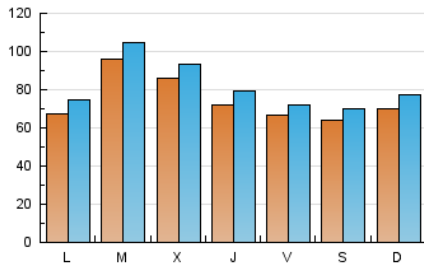

*Catorze*¹⁴
cultura viva

1. Cifras totales y promedios (Nacional e Internacional)

MES - AÑO	NAVEGADORES UNICOS	VISITAS	PAGINAS
Mayo - 2024	184.113	252.615	332.685
PROMEDIO DIARIO	7.467	8.149	10.732
PROMEDIO LUNES-VIERNES	7.726	8.428	11.201
PROMEDIO SABADO-DOMINGO	6.723	7.345	9.384
PAGINAS / VISITAS	1,32		
DURACION MEDIA VISITAS	0:02:11		
TIEMPO INTERACCIÓN MEDIO	0:01:19		

2. Secciones (Nacional e Internacional)

	PAGINAS	%
HOME	25.228	7.58 %
RESTO	307.457	92.42 %

3. Por día del mes (Nacional e Internacional)

Día	N. únicos	Visitas	Páginas	Día	N. únicos	Visitas	Páginas	Día	N. únicos	Visitas	Páginas
1	7.934	8.481	11.941	11	5.581	6.131	7.831	21	6.232	6.763	9.271
2	7.040	7.561	10.739	12	5.763	6.367	8.000	22	7.877	8.657	11.619
3	7.310	7.761	10.349	13	6.016	6.646	9.035	23	7.742	8.745	11.118
4	6.683	7.119	9.445	14	9.150	9.815	13.467	24	8.605	9.216	12.135
5	9.051	10.063	13.172	15	7.889	8.408	11.326	25	8.654	9.514	11.477
6	8.280	9.113	11.959	16	7.276	7.904	10.676	26	7.054	7.563	9.866
7	13.560	14.880	17.866	17	5.546	6.048	8.217	27	6.727	7.561	10.053
8	8.780	9.669	12.077	18	4.781	5.177	6.699	28	9.328	10.316	14.262
9	6.344	7.059	9.445	19	6.219	6.827	8.582	29	10.564	11.355	15.117
10	5.556	6.028	8.260	20	6.018	6.569	8.617	30	7.511	8.260	10.946
								31	6.406	7.039	9.118

4. Gráficas (Nacional e Internacional)

4.1 Por día de la semana (promedio)

N. únicos / Visitas (x 100)

Páginas (x 100)

4.2 Por franja horaria (promedio)

Visitas_ (x 1000)

Páginas (x 1000)

4.3 Por meses