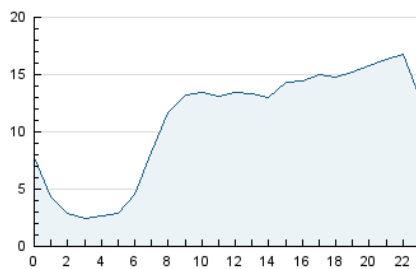

2. Secciones (Nacional e Internacional)

	PAGINAS	%
HOME	25.228	7.58 %
RESTO	307.457	92.42 %

3. Por día del mes (Nacional e Internacional)

Día	N. únicos	Visitas	Páginas	Día	N. únicos	Visitas	Páginas	Día	N. únicos	Visitas	Páginas
1	7.934	8.481	11.941	11	5.581	6.131	7.831	21	6.232	6.763	9.271
2	7.040	7.561	10.739	12	5.763	6.367	8.000	22	7.877	8.657	11.619
3	7.310	7.761	10.349	13	6.016	6.646	9.035	23	7.742	8.745	11.118
4	6.683	7.119	9.445	14	9.150	9.815	13.467	24	8.605	9.216	12.135
5	9.051	10.063	13.172	15	7.889	8.408	11.326	25	8.654	9.514	11.477
6	8.280	9.113	11.959	16	7.276	7.904	10.676	26	7.054	7.563	9.866
7	13.560	14.880	17.866	17	5.546	6.048	8.217	27	6.727	7.561	10.053
8	8.780	9.669	12.077	18	4.781	5.177	6.699	28	9.328	10.316	14.262
9	6.344	7.059	9.445	19	6.219	6.827	8.582	29	10.564	11.355	15.117
10	5.556	6.028	8.260	20	6.018	6.569	8.617	30	7.511	8.260	10.946
								31	6.406	7.039	9.118

4. Gráficas (Nacional e Internacional)

4.1 Por día de la semana (promedio)

N. únicos / Visitas (x 100)

Páginas (x 100)

4.2 Por franja horaria (promedio)

Visitas_ (x 1000)

Páginas (x 1000)

4.3 Por meses