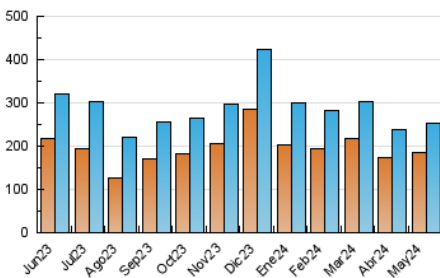

4.3 Por meses

N. únicos / Visitas (x 1000)