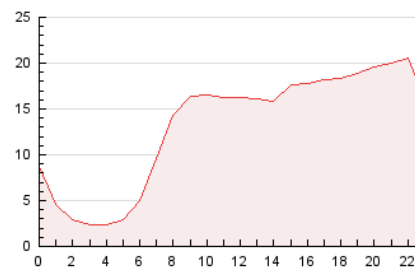

2. Secciones (Nacional)

	PAGINAS	%
HOME	23.773	7.49 %
RESTO	293.647	92.51 %

3. Por día del mes (Nacional)

Día	N. únicos	Visitas	Páginas	Día	N. únicos	Visitas	Páginas	Día	N. únicos	Visitas	Páginas
1	7.445	7.999	11.349	11	5.333	5.855	7.521	21	5.979	6.415	8.912
2	6.703	7.225	10.324	12	5.421	5.970	7.609	22	7.488	8.276	11.065
3	6.993	7.414	9.912	13	5.777	6.323	8.582	23	7.298	8.271	10.571
4	6.384	6.809	9.059	14	8.816	9.410	12.964	24	8.078	8.621	11.475
5	8.580	9.643	12.576	15	7.598	8.091	10.871	25	8.232	9.085	10.991
6	7.952	8.697	11.493	16	6.842	7.435	10.128	26	6.713	7.202	9.390
7	13.106	14.422	17.306	17	5.273	5.768	7.829	27	6.307	7.090	9.511
8	8.350	9.215	11.494	18	4.562	4.936	6.412	28	8.741	9.710	13.495
9	5.936	6.609	8.878	19	5.930	6.540	8.212	29	10.102	10.762	14.427
10	5.288	5.712	7.894	20	5.682	6.162	8.221	30	7.062	7.780	10.377
								31	5.928	6.556	8.572

4. Gráficas (Nacional)

4.1 Por día de la semana (promedio)

N. únicos / Visitas (x 100)

Páginas (x 100)

4.2 Por franja horaria (promedio)

Visitas_ (x 1000)

Páginas (x 1000)

4.3 Por meses

N. únicos / Visitas (x 1000)

Páginas (x 1000)

5. Observaciones

Este Medio Electrónico de Comunicación ha sido medido por la herramienta Google Analytics de Google (GA4)

6. Definiciones básicas (Para más información ver Normas Técnicas para el Control de los Medios Electrónicos de Comunicación)