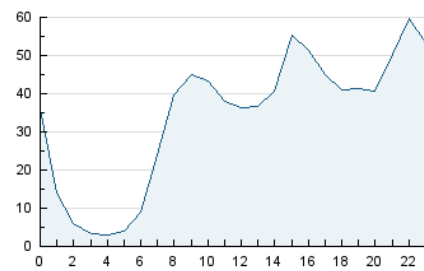

2. Secciones (Nacional)

	PAGINAS	%
HOME	42.786	3.05 %
RESTO	1.358.680	96.95 %

3. Por día del mes (Nacional)

Día	N. únicos	Visitas	Páginas	Día	N. únicos	Visitas	Páginas	Día	N. únicos	Visitas	Páginas
1	32.276	37.321	63.809	11	18.122	21.058	37.830	21	19.108	22.288	38.174
2	25.395	29.340	49.146	12	18.442	21.933	39.327	22	15.558	17.736	30.432
3	28.982	33.364	57.012	13	18.639	21.765	37.526	23	13.602	15.772	26.723
4	20.363	23.336	37.947	14	30.623	35.402	62.414	24	14.445	16.672	29.863
5	21.495	24.729	41.921	15	24.237	28.280	47.416	25	10.616	12.554	20.955
6	32.908	38.551	64.822	16	20.574	23.983	40.583	26	13.432	15.952	27.980
7	34.032	39.536	66.270	17	17.571	20.543	35.530	27	30.228	34.055	63.122
8	31.053	36.000	65.187	18	21.829	25.481	41.453	28	25.201	28.354	47.676
9	28.485	33.235	58.430	19	22.065	25.802	39.481	29	26.230	29.754	53.637
10	27.432	31.693	56.005	20	16.996	20.222	32.878	30	24.593	27.306	45.878
								31	21.523	24.617	42.039

4. Gráficas (Nacional)

4.1 Por día de la semana (promedio)

N. únicos / Visitas (x 100)

Páginas (x 100)

4.2 Por franja horaria (promedio)

Visitas (x 1000)

Páginas (x 1000)

4.3 Por meses

Visita:

Una secuencia ininterrumpida de páginas servidas a un usuario válido. Si dicho usuario no realiza peticiones de páginas en un periodo de tiempo (30 min) la siguiente petición constituirá el inicio de una nueva visita.