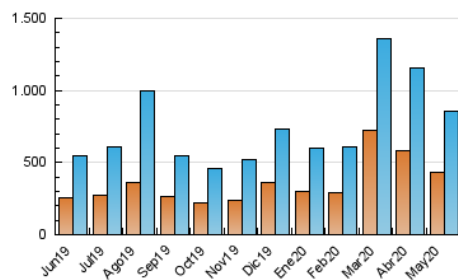

4.3 Por meses

N. únicos / Visitas (x 1000)