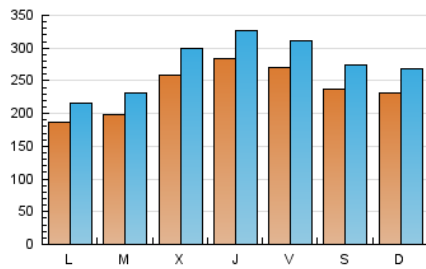

Cultura viva 14
Catorze

1. Cifras totales y promedios (Nacional e Internacional)

MES - AÑO	NAVEGADORES UNICOS	VISITAS	PAGINAS
Mayo - 2020	433.002	856.054	1.455.179
PROMEDIO DIARIO	23.914	27.615	46.941
PROMEDIO LUNES-VIERNES	24.107	27.879	47.388
PROMEDIO SABADO-DOMINGO	23.507	27.060	46.003
PAGINAS / VISITAS	1,70		
DURACION MEDIA VISITAS	0:03:41		
DURACION MEDIA PAGINAS	0:03:34		

2. Secciones (Nacional e Internacional)

	PAGINAS	%
HOME	44.115	3.03 %
RESTO	1.411.064	96.97 %

3. Por día del mes (Nacional e Internacional)

Día	N. únicos	Visitas	Páginas	Día	N. únicos	Visitas	Páginas	Día	N. únicos	Visitas	Páginas
1	33.918	39.115	66.257	11	19.068	22.109	39.308	21	19.992	23.323	39.647
2	27.130	31.292	51.703	12	19.493	23.050	40.916	22	16.328	18.585	31.512
3	30.837	35.547	60.005	13	19.619	22.863	39.024	23	14.400	16.656	27.907
4	21.682	24.777	39.815	14	31.678	36.663	64.286	24	15.267	17.516	31.008
5	22.466	25.910	43.462	15	25.318	29.454	49.014	25	11.263	13.265	21.848
6	34.238	40.010	66.806	16	21.526	25.050	41.961	26	14.141	16.714	28.998
7	35.430	41.137	68.410	17	18.615	21.697	36.988	27	31.330	35.253	64.967
8	32.272	37.464	67.256	18	22.867	26.486	42.795	28	26.524	29.791	49.678
9	29.756	34.717	60.422	19	22.918	26.744	40.684	29	27.664	31.358	56.002
10	28.671	33.142	57.901	20	18.045	21.386	34.468	30	26.110	28.953	48.174
								31	22.757	26.027	43.957

4. Gráficas (Nacional e Internacional)

4.1 Por día de la semana (promedio)

N. únicos / Visitas (x 100)

Páginas (x 100)

4.2 Por franja horaria (promedio)

Visitas (x 1000)

Páginas (x 1000)

4.3 Por meses