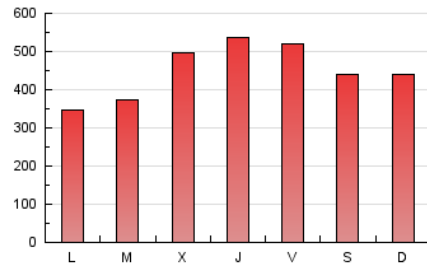

Cultura viva 14
Catorze

1. Cifras totales y promedios (Nacional)

MES - AÑO	NAVEGADORES UNICOS	VISITAS	PAGINAS
Mayo - 2020	406.675	816.634	1.401.466
PROMEDIO DIARIO	22.776	26.343	45.209
PROMEDIO LUNES-VIERNES	23.022	26.672	45.727
PROMEDIO SABADO-DOMINGO	22.260	25.653	44.121
PAGINAS / VISITAS	1,72		
DURACION MEDIA VISITAS	0:03:39		
DURACION MEDIA PAGINAS	0:03:30		

2. Secciones (Nacional)

	PAGINAS	%
HOME	42.786	3.05 %
RESTO	1.358.680	96.95 %

3. Por día del mes (Nacional)

Día	N. únicos	Visitas	Páginas	Día	N. únicos	Visitas	Páginas	Día	N. únicos	Visitas	Páginas
1	32.276	37.321	63.809	11	18.122	21.058	37.830	21	19.108	22.288	38.174
2	25.395	29.340	49.146	12	18.442	21.933	39.327	22	15.558	17.736	30.432
3	28.982	33.364	57.012	13	18.639	21.765	37.526	23	13.602	15.772	26.723
4	20.363	23.336	37.947	14	30.623	35.402	62.414	24	14.445	16.672	29.863
5	21.495	24.729	41.921	15	24.237	28.280	47.416	25	10.616	12.554	20.955
6	32.908	38.551	64.822	16	20.574	23.983	40.583	26	13.432	15.952	27.980
7	34.032	39.536	66.270	17	17.571	20.543	35.530	27	30.228	34.055	63.122
8	31.053	36.000	65.187	18	21.829	25.481	41.453	28	25.201	28.354	47.676
9	28.485	33.235	58.430	19	22.065	25.802	39.481	29	26.230	29.754	53.637
10	27.432	31.693	56.005	20	16.996	20.222	32.878	30	24.593	27.306	45.878
								31	21.523	24.617	42.039

4. Gráficas (Nacional)

4.1 Por día de la semana (promedio)

N. únicos / Visitas (x 100)

Páginas (x 100)

4.2 Por franja horaria (promedio)

Visitas (x 1000)

Páginas (x 1000)

4.3 Por meses