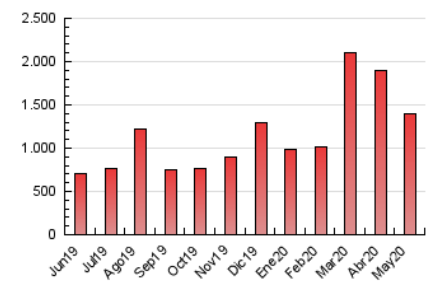

Páginas (x 1000)