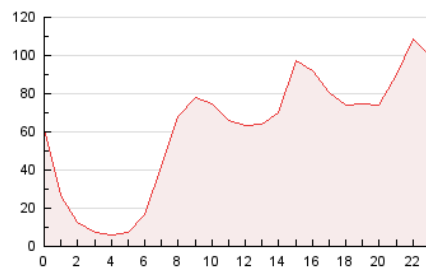

2. Secciones (Nacional e Internacional)

	PAGINAS	%
HOME	44.115	3.03 %
RESTO	1.411.064	96.97 %

3. Por día del mes (Nacional e Internacional)

Día	N. únicos	Visitas	Páginas	Día	N. únicos	Visitas	Páginas	Día	N. únicos	Visitas	Páginas
1	33.918	39.115	66.257	11	19.068	22.109	39.308	21	19.992	23.323	39.647
2	27.130	31.292	51.703	12	19.493	23.050	40.916	22	16.328	18.585	31.512
3	30.837	35.547	60.005	13	19.619	22.863	39.024	23	14.400	16.656	27.907
4	21.682	24.777	39.815	14	31.678	36.663	64.286	24	15.267	17.516	31.008
5	22.466	25.910	43.462	15	25.318	29.454	49.014	25	11.263	13.265	21.848
6	34.238	40.010	66.806	16	21.526	25.050	41.961	26	14.141	16.714	28.998
7	35.430	41.137	68.410	17	18.615	21.697	36.988	27	31.330	35.253	64.967
8	32.272	37.464	67.256	18	22.867	26.486	42.795	28	26.524	29.791	49.678
9	29.756	34.717	60.422	19	22.918	26.744	40.684	29	27.664	31.358	56.002
10	28.671	33.142	57.901	20	18.045	21.386	34.468	30	26.110	28.953	48.174
								31	22.757	26.027	43.957

4. Gráficas (Nacional e Internacional)

4.1 Por día de la semana (promedio)

N. únicos / Visitas (x 100)

Páginas (x 100)

4.2 Por franja horaria (promedio)

Visitas (x 1000)

Páginas (x 1000)

4.3 Por meses