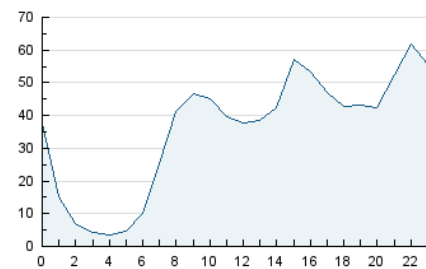

2. Secciones (Nacional e Internacional)

	PAGINAS	%
HOME	44.115	3.03 %
RESTO	1.411.064	96.97 %

3. Por día del mes (Nacional e Internacional)

Día	N. únicos	Visitas	Páginas	Día	N. únicos	Visitas	Páginas	Día	N. únicos	Visitas	Páginas
1	33.918	39.115	66.257	11	19.068	22.109	39.308	21	19.992	23.323	39.647
2	27.130	31.292	51.703	12	19.493	23.050	40.916	22	16.328	18.585	31.512
3	30.837	35.547	60.005	13	19.619	22.863	39.024	23	14.400	16.656	27.907
4	21.682	24.777	39.815	14	31.678	36.663	64.286	24	15.267	17.516	31.008
5	22.466	25.910	43.462	15	25.318	29.454	49.014	25	11.263	13.265	21.848
6	34.238	40.010	66.806	16	21.526	25.050	41.961	26	14.141	16.714	28.998
7	35.430	41.137	68.410	17	18.615	21.697	36.988	27	31.330	35.253	64.967
8	32.272	37.464	67.256	18	22.867	26.486	42.795	28	26.524	29.791	49.678
9	29.756	34.717	60.422	19	22.918	26.744	40.684	29	27.664	31.358	56.002
10	28.671	33.142	57.901	20	18.045	21.386	34.468	30	26.110	28.953	48.174
								31	22.757	26.027	43.957

4. Gráficas (Nacional e Internacional)

4.1 Por día de la semana (promedio)

N. únicos / Visitas (x 100)

Páginas (x 100)

4.2 Por franja horaria (promedio)

Visitas (x 1000)

Páginas (x 1000)

4.3 Por meses