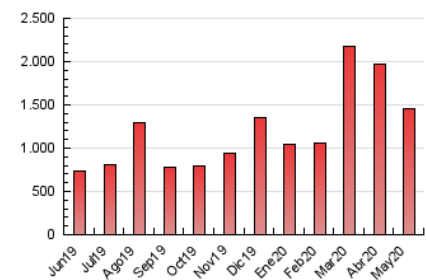

Páginas (x 1000)