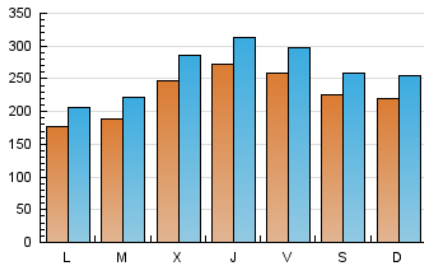

Cultura viva 14
Catorze

1. Cifras totales y promedios (Nacional)

MES - AÑO	NAVEGADORES UNICOS	VISITAS	PAGINAS
Mayo - 2020	406.675	816.634	1.401.466
PROMEDIO DIARIO	22.776	26.343	45.209
PROMEDIO LUNES-VIERNES	23.022	26.672	45.727
PROMEDIO SABADO-DOMINGO	22.260	25.653	44.121
PAGINAS / VISITAS	1,72		
DURACION MEDIA VISITAS	0:03:39		
DURACION MEDIA PAGINAS	0:03:30		

2. Secciones (Nacional)

	PAGINAS	%
HOME	42.786	3.05 %
RESTO	1.358.680	96.95 %

3. Por día del mes (Nacional)

Día	N. únicos	Visitas	Páginas	Día	N. únicos	Visitas	Páginas	Día	N. únicos	Visitas	Páginas
1	32.276	37.321	63.809	11	18.122	21.058	37.830	21	19.108	22.288	38.174
2	25.395	29.340	49.146	12	18.442	21.933	39.327	22	15.558	17.736	30.432
3	28.982	33.364	57.012	13	18.639	21.765	37.526	23	13.602	15.772	26.723
4	20.363	23.336	37.947	14	30.623	35.402	62.414	24	14.445	16.672	29.863
5	21.495	24.729	41.921	15	24.237	28.280	47.416	25	10.616	12.554	20.955
6	32.908	38.551	64.822	16	20.574	23.983	40.583	26	13.432	15.952	27.980
7	34.032	39.536	66.270	17	17.571	20.543	35.530	27	30.228	34.055	63.122
8	31.053	36.000	65.187	18	21.829	25.481	41.453	28	25.201	28.354	47.676
9	28.485	33.235	58.430	19	22.065	25.802	39.481	29	26.230	29.754	53.637
10	27.432	31.693	56.005	20	16.996	20.222	32.878	30	24.593	27.306	45.878
								31	21.523	24.617	42.039

4. Gráficas (Nacional)

4.1 Por día de la semana (promedio)

N. únicos / Visitas (x 100)

Páginas (x 100)

4.2 Por franja horaria (promedio)

Visitas (x 1000)

Páginas (x 1000)

4.3 Por meses