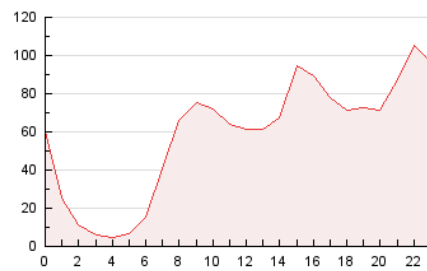

2. Secciones (Nacional)

	PAGINAS	%
HOME	42.786	3.05 %
RESTO	1.358.680	96.95 %

3. Por día del mes (Nacional)

Día	N. únicos	Visitas	Páginas	Día	N. únicos	Visitas	Páginas	Día	N. únicos	Visitas	Páginas
1	32.276	37.321	63.809	11	18.122	21.058	37.830	21	19.108	22.288	38.174
2	25.395	29.340	49.146	12	18.442	21.933	39.327	22	15.558	17.736	30.432
3	28.982	33.364	57.012	13	18.639	21.765	37.526	23	13.602	15.772	26.723
4	20.363	23.336	37.947	14	30.623	35.402	62.414	24	14.445	16.672	29.863
5	21.495	24.729	41.921	15	24.237	28.280	47.416	25	10.616	12.554	20.955
6	32.908	38.551	64.822	16	20.574	23.983	40.583	26	13.432	15.952	27.980
7	34.032	39.536	66.270	17	17.571	20.543	35.530	27	30.228	34.055	63.122
8	31.053	36.000	65.187	18	21.829	25.481	41.453	28	25.201	28.354	47.676
9	28.485	33.235	58.430	19	22.065	25.802	39.481	29	26.230	29.754	53.637
10	27.432	31.693	56.005	20	16.996	20.222	32.878	30	24.593	27.306	45.878
								31	21.523	24.617	42.039

4. Gráficas (Nacional)

4.1 Por día de la semana (promedio)

N. únicos / Visitas (x 100)

Páginas (x 100)

4.2 Por franja horaria (promedio)

Visitas (x 1000)

Páginas (x 1000)

4.3 Por meses