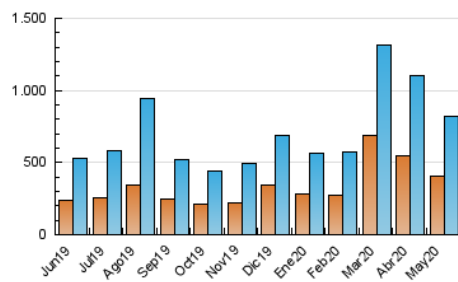

4.3 Por meses

N. únicos / Visitas (x 1000)