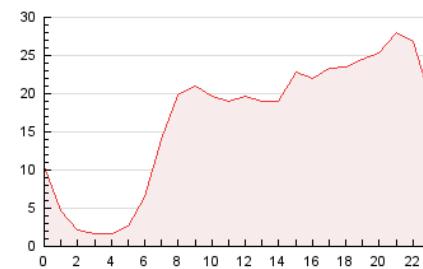

2. Seccions (Nacional)

	PÀGINES	%
HOME	15.592	3.93 %
RESTA	381.263	96.07 %

3. Per dia del mes (Nacional)

Dia	N. únics	Visites	Pàgines	Dia	N. únics	Visites	Pàgines	Dia	N. únics	Visites	Pàgines
1	11.089	11.689	14.967	11	10.143	11.045	13.434	21	18.507	19.221	25.131
2	6.727	7.197	10.955	12	9.266	9.726	13.232	22	16.332	16.915	22.565
3	5.405	5.917	9.224	13	7.689	8.515	11.718	23	10.843	11.308	15.930
4	11.923	12.778	16.281	14	6.947	7.442	10.610	24	6.856	7.267	10.101
5	10.017	10.363	13.170	15	4.279	4.649	7.617	25	6.027	6.387	8.565
6	7.131	7.686	11.131	16	5.032	5.437	9.219	26	5.586	5.843	8.430
7	5.971	6.729	10.016	17	10.625	11.078	14.913	27	5.893	6.453	8.963
8	7.755	8.206	11.910	18	10.386	10.801	14.205	28	11.485	11.856	16.610
9	8.802	9.699	13.721	19	5.899	6.287	9.315	29	14.005	14.691	19.461
10	18.391	19.171	24.657	20	5.756	6.290	10.184	30	7.223	7.615	10.620

4. Gràfiques (Nacional)

4.1 Per dia de la setmana (promig)

N. únics / Visites (x 100)

Pàgines (x 100)

4.2 Per franja horària (promig)

Visites_ (x 1000)

Pàgines (x 1000)

4.3 Per mesos