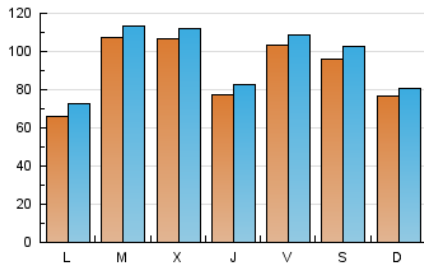

4. Gràfiques (Nacional)

4.1 Per dia de la setmana (promig)

N. únics / Visites (x 100)