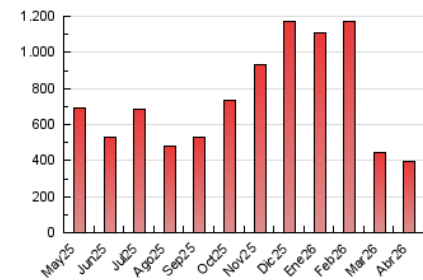

Pàgines (x 1000)