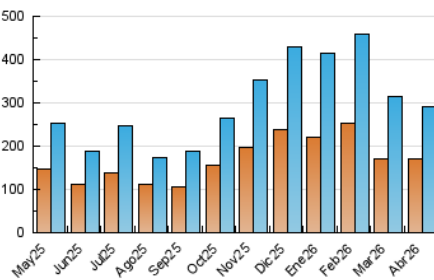

4.3 Per mesos

N. únics / Visites (x 1000)