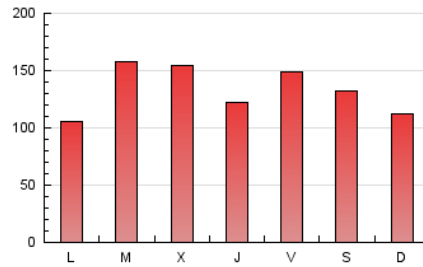

Pàgines (x 100)