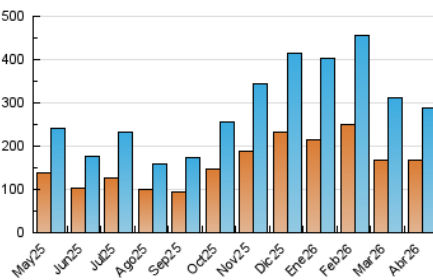

4.3 Per mesos

N. únics / Visites (x 1000)