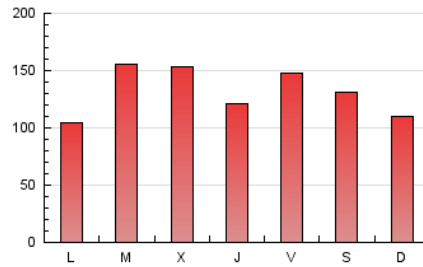

Pàgines (x 100)