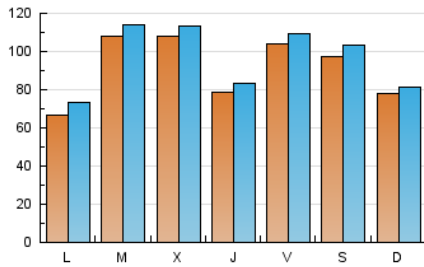

4. Gràfiques (Nacional i Internacional)

4.1 Per dia de la setmana (promig)

N. únics / Visites (x 100)