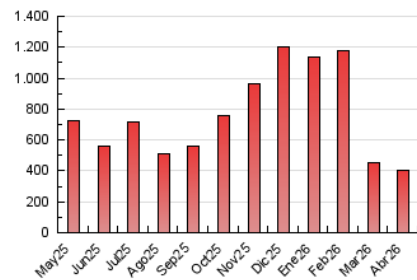

Pàgines (x 1000)