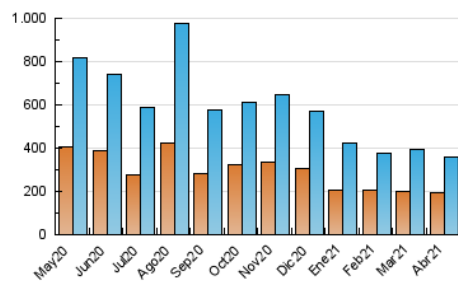

4.3 Por meses

N. únicos / Visitas (x 1000)