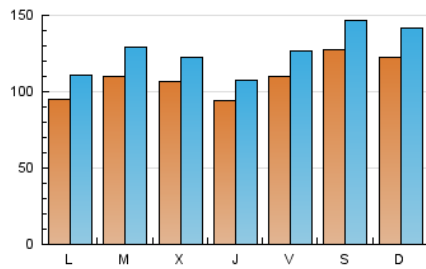

Cultura viva 14
Catorze

1. Cifras totales y promedios (Nacional e Internacional)

MES - AÑO	NAVEGADORES UNICOS	VISITAS	PAGINAS
Abril - 2021	208.895	376.973	531.535
PROMEDIO DIARIO	10.877	12.566	17.718
PROMEDIO LUNES-VIERNES	10.293	11.907	16.924
PROMEDIO SABADO-DOMINGO	12.484	14.379	19.900
PAGINAS / VISITAS	1,41		
DURACION MEDIA VISITAS	0:03:14		
DURACION MEDIA PAGINAS	0:05:12		

2. Secciones (Nacional e Internacional)

	PAGINAS	%
HOME	33.850	6.37 %
RESTO	497.685	93.63 %

3. Por día del mes (Nacional e Internacional)

Día	N. únicos	Visitas	Páginas	Día	N. únicos	Visitas	Páginas	Día	N. únicos	Visitas	Páginas
1	9.991	11.434	15.847	11	10.213	11.886	16.196	21	9.814	11.137	17.541
2	10.283	11.831	16.600	12	9.338	11.053	14.873	22	9.275	10.395	16.772
3	9.432	11.005	15.000	13	10.598	12.459	16.568	23	14.548	17.025	24.036
4	10.736	12.658	17.425	14	8.403	9.878	13.594	24	14.100	16.564	23.341
5	10.141	11.805	15.493	15	7.570	8.894	12.602	25	15.563	17.710	25.110
6	14.398	16.778	22.622	16	8.475	9.986	13.981	26	10.113	11.724	17.503
7	13.367	15.691	20.600	17	11.619	13.377	18.799	27	10.117	11.912	18.589
8	8.985	10.373	13.675	18	12.499	14.260	19.710	28	10.940	12.423	18.960
9	13.170	14.819	19.779	19	8.405	9.791	13.477	29	11.144	12.569	18.437
10	15.708	17.569	23.618	20	8.936	10.357	17.285	30	8.442	9.610	13.502

4. Gráficas (Nacional e Internacional)

4.1 Por día de la semana (promedio)

N. únicos / Visitas (x 100)

Páginas (x 100)

4.2 Por franja horaria (promedio)

Visitas (x 1000)

Páginas (x 1000)

4.3 Por meses