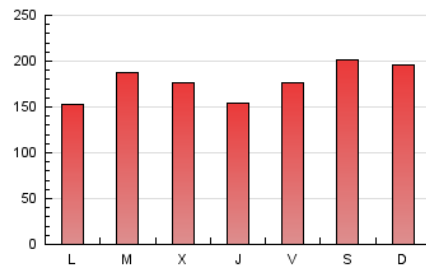

Cultura viva 14
Catorze

1. Cifras totales y promedios (Nacional e Internacional)

MES - AÑO	NAVEGADORES UNICOS	VISITAS	PAGINAS
Abril - 2021	208.895	376.973	531.535
PROMEDIO DIARIO	10.877	12.566	17.718
PROMEDIO LUNES-VIERNES	10.293	11.907	16.924
PROMEDIO SABADO-DOMINGO	12.484	14.379	19.900
PAGINAS / VISITAS	1,41		
DURACION MEDIA VISITAS	0:03:14		
DURACION MEDIA PAGINAS	0:05:12		

2. Secciones (Nacional e Internacional)

	PAGINAS	%
HOME	33.850	6.37 %
RESTO	497.685	93.63 %

3. Por día del mes (Nacional e Internacional)

Día	N. únicos	Visitas	Páginas	Día	N. únicos	Visitas	Páginas	Día	N. únicos	Visitas	Páginas
1	9.991	11.434	15.847	11	10.213	11.886	16.196	21	9.814	11.137	17.541
2	10.283	11.831	16.600	12	9.338	11.053	14.873	22	9.275	10.395	16.772
3	9.432	11.005	15.000	13	10.598	12.459	16.568	23	14.548	17.025	24.036
4	10.736	12.658	17.425	14	8.403	9.878	13.594	24	14.100	16.564	23.341
5	10.141	11.805	15.493	15	7.570	8.894	12.602	25	15.563	17.710	25.110
6	14.398	16.778	22.622	16	8.475	9.986	13.981	26	10.113	11.724	17.503
7	13.367	15.691	20.600	17	11.619	13.377	18.799	27	10.117	11.912	18.589
8	8.985	10.373	13.675	18	12.499	14.260	19.710	28	10.940	12.423	18.960
9	13.170	14.819	19.779	19	8.405	9.791	13.477	29	11.144	12.569	18.437
10	15.708	17.569	23.618	20	8.936	10.357	17.285	30	8.442	9.610	13.502

4. Gráficas (Nacional e Internacional)

4.1 Por día de la semana (promedio)

N. únicos / Visitas (x 100)

Páginas (x 100)

4.2 Por franja horaria (promedio)

Visitas (x 1000)

Páginas (x 1000)

4.3 Por meses