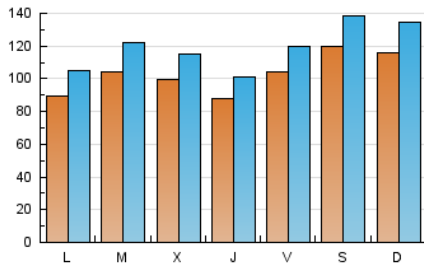

Cultura viva 14
Catorze

1. Cifras totales y promedios (Nacional)

MES - AÑO	NAVEGADORES UNICOS	VISITAS	PAGINAS
Abril - 2021	192.877	356.929	507.457
PROMEDIO DIARIO	10.260	11.898	16.915
PROMEDIO LUNES-VIERNES	9.698	11.256	16.134
PROMEDIO SABADO-DOMINGO	11.805	13.663	19.064
PAGINAS / VISITAS	1,42		
DURACION MEDIA VISITAS	0:03:15		
DURACION MEDIA PAGINAS	0:05:10		

2. Secciones (Nacional)

	PAGINAS	%
HOME	32.886	6.48 %
RESTO	474.571	93.52 %

3. Por día del mes (Nacional)

Día	N. únicos	Visitas	Páginas	Día	N. únicos	Visitas	Páginas	Día	N. únicos	Visitas	Páginas
1	9.421	10.832	15.183	11	9.699	11.324	15.537	21	8.893	10.158	16.043
2	9.761	11.236	15.908	12	8.914	10.584	14.348	22	8.838	9.971	16.151
3	8.785	10.295	14.258	13	10.004	11.829	15.849	23	13.892	16.271	22.997
4	10.182	12.059	16.694	14	7.920	9.344	12.933	24	13.455	15.839	22.418
5	9.577	11.145	14.753	15	7.071	8.381	12.046	25	14.761	16.876	24.056
6	13.827	16.069	21.750	16	7.900	9.346	13.279	26	9.425	11.007	16.558
7	12.719	14.985	19.791	17	10.756	12.556	17.876	27	9.473	11.209	17.758
8	8.335	9.640	12.899	18	11.852	13.581	18.943	28	10.171	11.646	18.037
9	12.547	14.146	18.974	19	7.869	9.197	12.810	29	10.471	11.834	17.530
10	14.947	16.774	22.726	20	8.489	9.862	16.685	30	7.848	8.933	12.667

4. Gráficas (Nacional)

4.1 Por día de la semana (promedio)

N. únicos / Visitas (x 100)

Páginas (x 100)

4.2 Por franja horaria (promedio)

Visitas (x 1000)

Páginas (x 1000)

4.3 Por meses