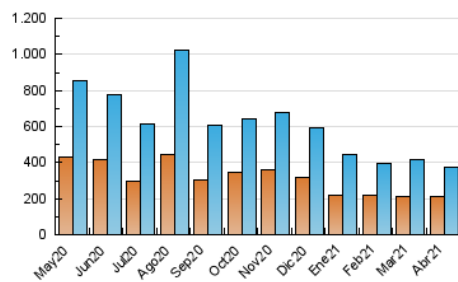

4.3 Por meses

N. únicos / Visitas (x 1000)