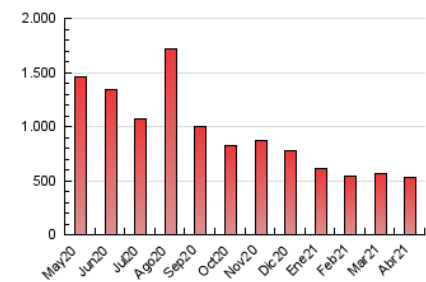

Páginas (x 1000)