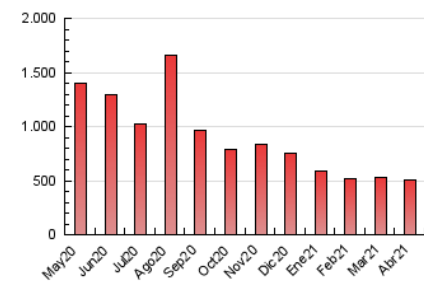

Cultura viva 14
Catorze

1. Cifras totales y promedios (Nacional)

MES - AÑO	NAVEGADORES UNICOS	VISITAS	PAGINAS
Abril - 2021	192.877	356.929	507.457
PROMEDIO DIARIO	10.260	11.898	16.915
PROMEDIO LUNES-VIERNES	9.698	11.256	16.134
PROMEDIO SABADO-DOMINGO	11.805	13.663	19.064
PAGINAS / VISITAS	1,42		
DURACION MEDIA VISITAS	0:03:15		
DURACION MEDIA PAGINAS	0:05:10		

2. Secciones (Nacional)

	PAGINAS	%
HOME	32.886	6.48 %
RESTO	474.571	93.52 %

3. Por día del mes (Nacional)

Día	N. únicos	Visitas	Páginas	Día	N. únicos	Visitas	Páginas	Día	N. únicos	Visitas	Páginas
1	9.421	10.832	15.183	11	9.699	11.324	15.537	21	8.893	10.158	16.043
2	9.761	11.236	15.908	12	8.914	10.584	14.348	22	8.838	9.971	16.151
3	8.785	10.295	14.258	13	10.004	11.829	15.849	23	13.892	16.271	22.997
4	10.182	12.059	16.694	14	7.920	9.344	12.933	24	13.455	15.839	22.418
5	9.577	11.145	14.753	15	7.071	8.381	12.046	25	14.761	16.876	24.056
6	13.827	16.069	21.750	16	7.900	9.346	13.279	26	9.425	11.007	16.558
7	12.719	14.985	19.791	17	10.756	12.556	17.876	27	9.473	11.209	17.758
8	8.335	9.640	12.899	18	11.852	13.581	18.943	28	10.171	11.646	18.037
9	12.547	14.146	18.974	19	7.869	9.197	12.810	29	10.471	11.834	17.530
10	14.947	16.774	22.726	20	8.489	9.862	16.685	30	7.848	8.933	12.667

4. Gráficas (Nacional)

4.1 Por día de la semana (promedio)

N. únicos / Visitas (x 100)

Páginas (x 100)

4.2 Por franja horaria (promedio)

Visitas (x 1000)

Páginas (x 1000)

4.3 Por meses

N. únicos / Visitas (x 1000)

Páginas (x 1000)

5. Observaciones

Este Medio Electrónico de Comunicación ha sido medido por la herramienta Google Analytics de Google

6. Definiciones básicas (Para más información ver Normas Técnicas para el Control de los Medios Electrónicos de Comunicación)