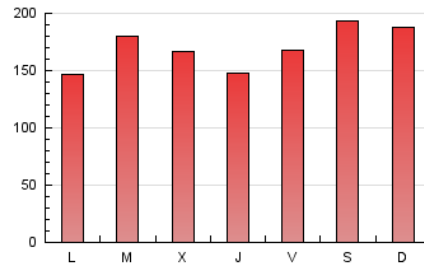

Cultura viva 14
Catorze

1. Cifras totales y promedios (Nacional)

MES - AÑO	NAVEGADORES UNICOS	VISITAS	PAGINAS
Abril - 2021	192.877	356.929	507.457
PROMEDIO DIARIO	10.260	11.898	16.915
PROMEDIO LUNES-VIERNES	9.698	11.256	16.134
PROMEDIO SABADO-DOMINGO	11.805	13.663	19.064
PAGINAS / VISITAS	1,42		
DURACION MEDIA VISITAS	0:03:15		
DURACION MEDIA PAGINAS	0:05:10		

2. Secciones (Nacional)

	PAGINAS	%
HOME	32.886	6.48 %
RESTO	474.571	93.52 %

3. Por día del mes (Nacional)

Día	N. únicos	Visitas	Páginas	Día	N. únicos	Visitas	Páginas	Día	N. únicos	Visitas	Páginas
1	9.421	10.832	15.183	11	9.699	11.324	15.537	21	8.893	10.158	16.043
2	9.761	11.236	15.908	12	8.914	10.584	14.348	22	8.838	9.971	16.151
3	8.785	10.295	14.258	13	10.004	11.829	15.849	23	13.892	16.271	22.997
4	10.182	12.059	16.694	14	7.920	9.344	12.933	24	13.455	15.839	22.418
5	9.577	11.145	14.753	15	7.071	8.381	12.046	25	14.761	16.876	24.056
6	13.827	16.069	21.750	16	7.900	9.346	13.279	26	9.425	11.007	16.558
7	12.719	14.985	19.791	17	10.756	12.556	17.876	27	9.473	11.209	17.758
8	8.335	9.640	12.899	18	11.852	13.581	18.943	28	10.171	11.646	18.037
9	12.547	14.146	18.974	19	7.869	9.197	12.810	29	10.471	11.834	17.530
10	14.947	16.774	22.726	20	8.489	9.862	16.685	30	7.848	8.933	12.667

4. Gráficas (Nacional)

4.1 Por día de la semana (promedio)

N. únicos / Visitas (x 100)

Páginas (x 100)

4.2 Por franja horaria (promedio)

Visitas (x 1000)

Páginas (x 1000)

4.3 Por meses