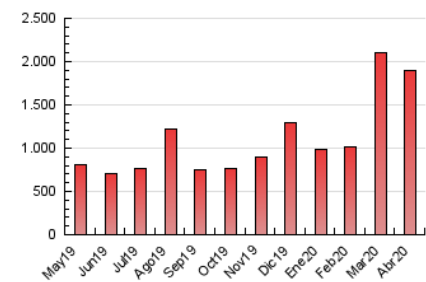

#### 3. Per dia del mes (Nacional)

Dia	N. únics	Visites	Pàgines	Dia	N. únics	Visites	Pàgines	Dia	N. únics	Visites	Pàgines
1	34.158	40.073	65.172	11	48.578	56.831	102.691	21	33.663	39.401	66.974
2	22.964	27.221	44.061	12	44.880	52.114	89.461	22	29.024	33.467	55.456
3	27.117	32.095	51.221	13	34.352	40.751	70.004	23	27.662	32.538	53.834
4	42.657	50.913	87.240	14	25.141	29.826	47.724	24	25.674	29.493	48.523
5	37.697	45.211	78.152	15	24.494	29.531	48.263	25	23.688	27.347	46.048
6	30.986	37.204	62.439	16	26.415	30.833	54.264	26	21.686	24.912	42.044
7	21.486	25.797	43.482	17	34.570	40.619	72.005	27	23.030	26.863	45.808
8	21.053	24.818	43.534	18	33.314	39.290	71.670	28	39.105	45.841	77.802
9	25.895	30.648	53.783	19	31.101	36.312	65.656	29	34.583	40.012	68.061
10	57.724	68.620	126.507	20	29.284	34.791	63.877	30	28.838	33.084	56.854

##### 4.2 Per franja horària (promig)

Visites (x 1000)

Pàgines (x 1000)

##### 4.3 Per mesos

N. únics / Visites (x 1000)

Pàgines (x 1000)