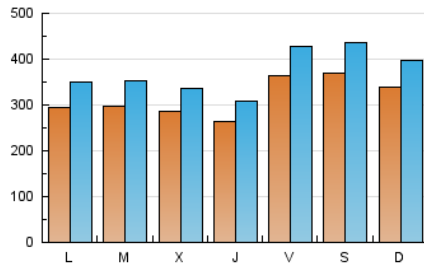

4. Gràfiques (Nacional)

4.1 Per dia de la setmana (promig)

N. únics / Visites (x 100)