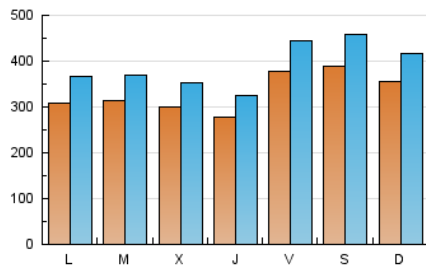

4. Gràfiques (Nacional i Internacional)

4.1 Per dia de la setmana (promig)

N. únics / Visites (x 100)