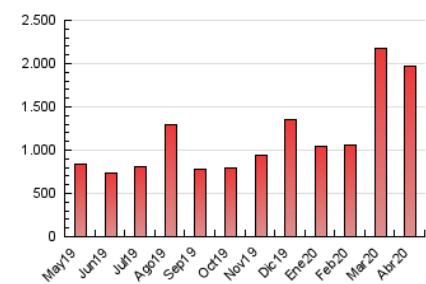

Pàgines (x 1000)