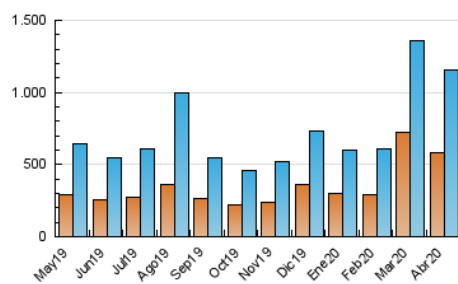

4.3 Per mesos

N. únics / Visites (x 1000)