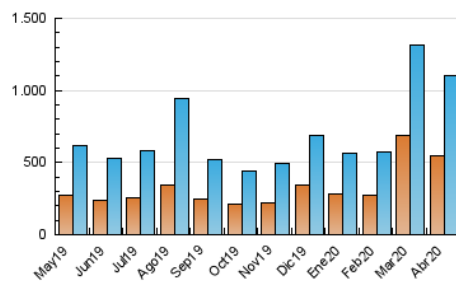

#### 3. Per dia del mes (Nacional)

Dia	N. únics	Visites	Pàgines	Dia	N. únics	Visites	Pàgines	Dia	N. únics	Visites	Pàgines
1	34.158	40.073	65.172	11	48.578	56.831	102.691	21	33.663	39.401	66.974
2	22.964	27.221	44.061	12	44.880	52.114	89.461	22	29.024	33.467	55.456
3	27.117	32.095	51.221	13	34.352	40.751	70.004	23	27.662	32.538	53.834
4	42.657	50.913	87.240	14	25.141	29.826	47.724	24	25.674	29.493	48.523
5	37.697	45.211	78.152	15	24.494	29.531	48.263	25	23.688	27.347	46.048
6	30.986	37.204	62.439	16	26.415	30.833	54.264	26	21.686	24.912	42.044
7	21.486	25.797	43.482	17	34.570	40.619	72.005	27	23.030	26.863	45.808
8	21.053	24.818	43.534	18	33.314	39.290	71.670	28	39.105	45.841	77.802
9	25.895	30.648	53.783	19	31.101	36.312	65.656	29	34.583	40.012	68.061
10	57.724	68.620	126.507	20	29.284	34.791	63.877	30	28.838	33.084	56.854

##### 4.1 Per dia de la setmana (promig)

N. únics / Visites (x 100)

Pàgines (x 100)

##### 4.2 Per franja horària (promig)

Visites (x 1000)

Pàgines (x 1000)

##### 4.3 Per mesos

N. únics / Visites (x 1000)

Pàgines (x 1000)