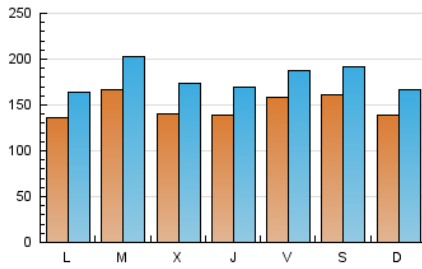

4. Gràfiques (Nacional i Internacional)

4.1 Per dia de la setmana (promig)

N. únics / Visites (x 100)