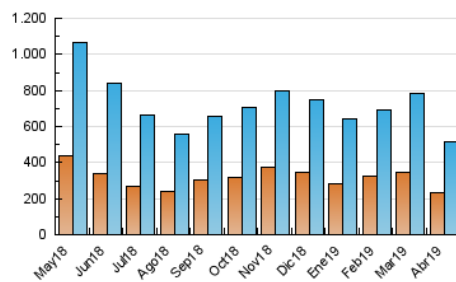

##### 4.1 Per dia de la setmana (promig)

N. únics / Visites (x 100)

Pàgines (x 100)

##### 4.2 Per franja horària (promig)

Visites (x 1000)

Pàgines (x 1000)

##### 4.3 Per mesos

N. únics / Visites (x 1000)

Pàgines (x 1000)