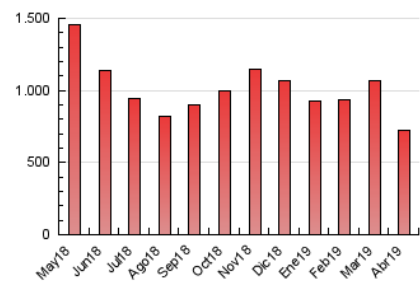

Pàgines (x 1000)