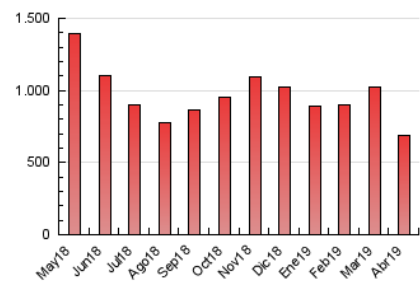

#### 3. Per dia del mes (Nacional)

Dia	N. únics	Visites	Pàgines	Dia	N. únics	Visites	Pàgines	Dia	N. únics	Visites	Pàgines
1	11.287	13.432	19.063	11	11.391	13.722	18.460	21	11.073	13.293	18.404
2	15.916	19.064	26.089	12	12.747	15.227	20.255	22	16.820	19.828	26.340
3	15.666	19.543	25.519	13	18.682	22.175	28.295	23	23.793	28.652	37.153
4	16.398	20.247	26.537	14	16.152	19.380	26.857	24	11.854	14.339	18.150
5	23.651	27.727	36.291	15	11.792	14.550	20.015	25	12.794	15.406	21.218
6	17.515	21.170	29.024	16	13.150	15.843	21.603	26	14.572	17.003	22.392
7	14.252	17.023	24.137	17	13.433	16.237	22.635	27	13.148	15.653	20.790
8	13.711	16.460	22.805	18	12.213	14.897	20.541	28	11.261	13.500	17.869
9	13.946	17.575	24.660	19	9.489	11.739	16.858	29	11.445	13.725	17.708
10	12.860	15.837	21.094	20	11.887	14.230	19.841	30	12.634	15.498	19.845

##### 4.1 Per dia de la setmana (promig)

N. únics / Visites (x 100)

Pàgines (x 100)

##### 4.2 Per franja horària (promig)

Visites (x 1000)

Pàgines (x 1000)

##### 4.3 Per mesos

N. únics / Visites (x 1000)

Pàgines (x 1000)