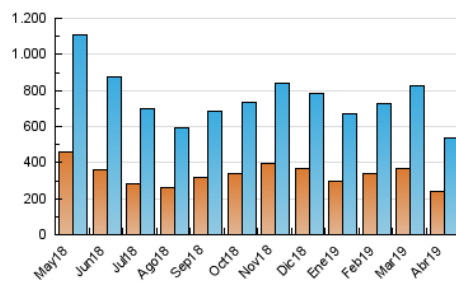

4.3 Per mesos

N. únics / Visites (x 1000)