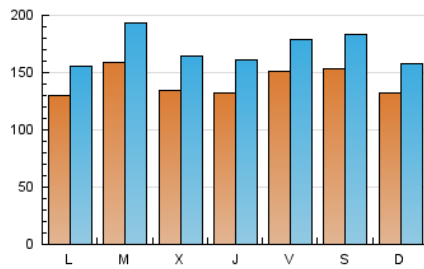

4. Gràfiques (Nacional)

4.1 Per dia de la setmana (promig)

N. únics / Visites (x 100)