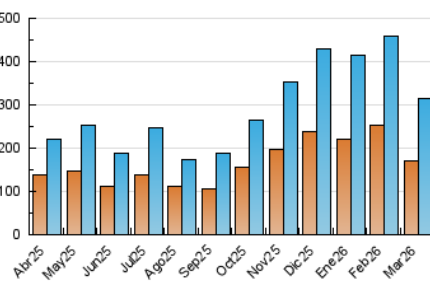

##### 4.1 Per dia de la setmana (promig)

N. únics / Visites (x 100)

Pàgines (x 100)

##### 4.2 Per franja horària (promig)

Visites\_ (x 1000)

Pàgines (x 1000)

##### 4.3 Per mesos

N. únics / Visites (x 1000)

Pàgines (x 1000)