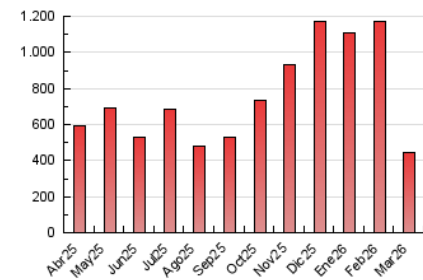

#### 4.1 Per dia de la setmana (promig)

N. únics / Visites (x 100)

Pàgines (x 100)

#### 4.2 Per franja horària (promig)

Visites\_ (x 1000)

Pàgines (x 1000)

#### 4.3 Per mesos

N. únics / Visites (x 1000)

Pàgines (x 1000)