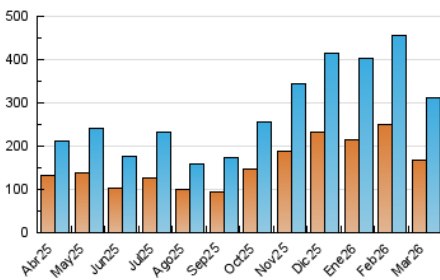

#### 4.1 Per dia de la setmana (promig)

N. únics / Visites (x 100)

Pàgines (x 100)

#### 4.2 Per franja horària (promig)

Visites\_ (x 1000)

Pàgines (x 1000)

#### 4.3 Per mesos

N. únics / Visites (x 1000)

Pàgines (x 1000)