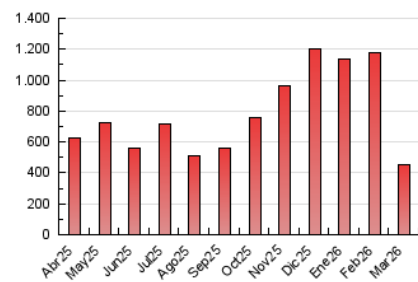

#### 4. Gràfiques (Nacional i Internacional)

##### 4.1 Per dia de la setmana (promig)

N. únics / Visites (x 100)

Pàgines (x 100)

##### 4.2 Per franja horària (promig)

Visites\_ (x 1000)

Pàgines (x 1000)

##### 4.3 Per mesos

N. únics / Visites (x 1000)

Pàgines (x 1000)