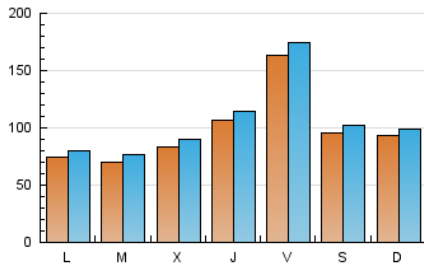

4. Gràfiques (Nacional)

4.1 Per dia de la setmana (promig)

N. únics / Visites (x 100)