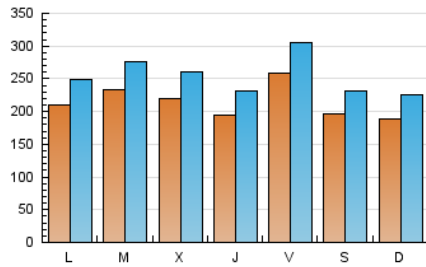

4. Gràfiques (Nacional)

4.1 Per dia de la setmana (promig)

N. únics / Visites (x 100)