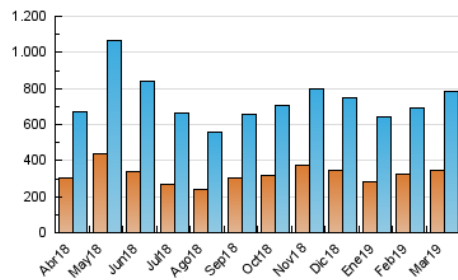

##### 4.1 Per dia de la setmana (promig)

N. únics / Visites (x 100)

Pàgines (x 100)

##### 4.2 Per franja horària (promig)

Visites (x 1000)

Pàgines (x 1000)

##### 4.3 Per mesos

N. únics / Visites (x 1000)

Pàgines (x 1000)