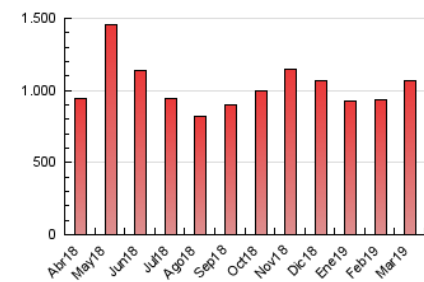

Pàgines (x 1000)