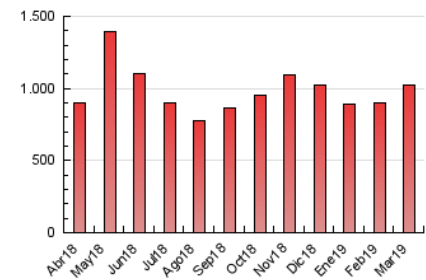

#### 3. Per dia del mes (Nacional)

Dia	N. únics	Visites	Pàgines	Dia	N. únics	Visites	Pàgines	Dia	N. únics	Visites	Pàgines
1	19.905	22.985	31.422	11	26.636	31.847	39.305	21	17.283	20.618	28.336
2	17.817	20.677	28.866	12	25.526	29.807	36.852	22	36.677	43.098	53.654
3	14.314	17.137	24.323	13	28.263	33.055	41.579	23	24.279	28.863	34.545
4	16.629	20.055	27.021	14	16.592	19.202	24.841	24	18.698	22.219	27.900
5	20.974	24.797	32.994	15	16.775	19.794	25.604	25	18.544	21.840	28.787
6	18.825	22.295	29.007	16	19.159	22.181	28.418	26	17.836	21.317	28.399
7	22.189	26.308	33.496	17	25.628	29.662	40.076	27	21.598	25.859	33.840
8	42.939	50.691	62.003	18	21.985	25.879	34.973	28	21.537	26.564	34.887
9	23.305	27.377	33.821	19	28.807	34.714	45.600	29	13.178	15.805	21.008
10	21.753	26.169	32.885	20	18.955	22.700	30.702	30	13.361	16.119	21.857
								31	14.279	17.386	24.638

##### 4.2 Per franja horària (promig)

Visites (x 1000)

Pàgines (x 1000)

##### 4.3 Per mesos

N. únics / Visites (x 1000)

Pàgines (x 1000)