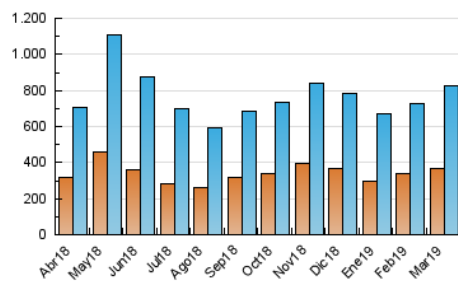

4.3 Per mesos

N. únics / Visites (x 1000)