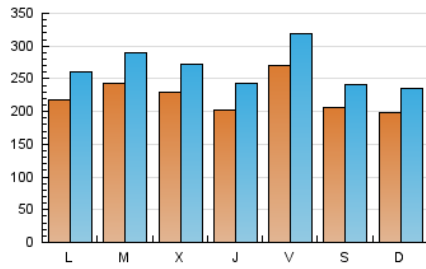

4. Gràfiques (Nacional i Internacional)

4.1 Per dia de la setmana (promig)

N. únics / Visites (x 100)