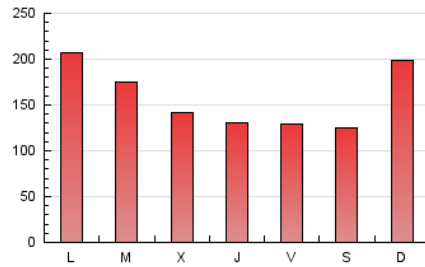

1. Cifras totales y promedios (Nacional)

| MES - AÑO | NAVEGADORES UNICOS | VISITAS | PAGINAS |
|--------------------------------|--------------------|---------------|---------------|
| Febrero - 2023 | 214.264 | 320.437 | 442.560 |
| PROMEDIO DIARIO | 10.650 | 11.444 | 15.806 |
| PROMEDIO LUNES-VIERNES | 10.499 | 11.278 | 15.664 |
| PROMEDIO SABADO-DOMINGO | 11.029 | 11.859 | 16.159 |
| PAGINAS / VISITAS | 1,38 | | |
| DURACION MEDIA VISITAS | 0:01:46 | | |
| DURACION MEDIA PAGINAS | 0:04:38 | | |

2. Secciones (Nacional)

| | PAGINAS | % |
|--------------|---------|---------|
| HOME | 28.454 | 6.43 % |
| RESTO | 414.106 | 93.57 % |

3. Por día del mes (Nacional)

| Día | N. únicos | Visitas | Páginas | Día | N. únicos | Visitas | Páginas | Día | N. únicos | Visitas | Páginas |
|-----|-----------|---------|---------|-----|-----------|---------|---------|-----|-----------|---------|---------|
| 1 | 7.114 | 7.776 | 11.566 | 11 | 7.179 | 7.728 | 10.931 | 21 | 10.589 | 11.404 | 16.492 |
| 2 | 7.116 | 7.731 | 11.112 | 12 | 13.888 | 14.833 | 20.153 | 22 | 8.943 | 9.692 | 13.962 |
| 3 | 8.140 | 8.713 | 12.440 | 13 | 15.812 | 16.712 | 22.753 | 23 | 6.287 | 6.731 | 9.823 |
| 4 | 7.491 | 8.129 | 11.506 | 14 | 12.341 | 13.246 | 18.207 | 24 | 7.685 | 8.214 | 11.990 |
| 5 | 13.297 | 14.415 | 19.742 | 15 | 11.524 | 12.336 | 16.936 | 25 | 6.465 | 6.927 | 9.670 |
| 6 | 20.908 | 22.578 | 29.506 | 16 | 12.624 | 13.516 | 18.603 | 26 | 7.209 | 7.669 | 10.973 |
| 7 | 14.023 | 15.013 | 21.024 | 17 | 9.956 | 10.765 | 14.771 | 27 | 9.290 | 9.971 | 13.523 |
| 8 | 9.185 | 9.831 | 14.050 | 18 | 12.315 | 13.456 | 17.882 | 28 | 9.759 | 10.486 | 14.076 |
| 9 | 8.274 | 8.954 | 12.678 | 19 | 20.390 | 21.717 | 28.417 | | | | |
| 10 | 8.124 | 8.878 | 12.535 | 20 | 12.285 | 13.016 | 17.239 | | | | |

4. Gráficas (Nacional)

4.1 Por día de la semana (promedio)

N. únicos / Visitas (x 100)

Páginas (x 100)

4.2 Por franja horaria (promedio)

Visitas_ (x 1000)

Páginas (x 1000)

4.3 Por meses