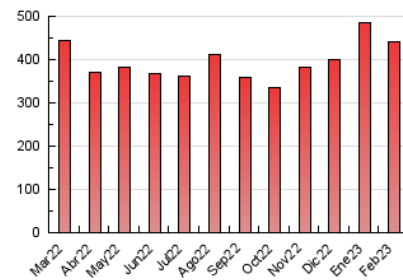

Páginas (x 1000)