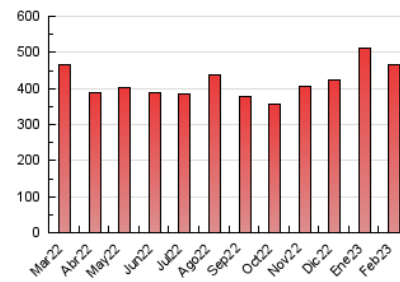

Páginas (x 1000)