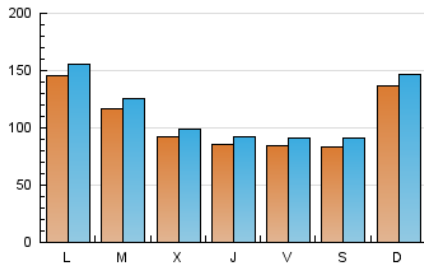

1. Cifras totales y promedios (Nacional)

| MES - AÑO | NAVEGADORES UNICOS | VISITAS | PAGINAS |
|--------------------------------|--------------------|---------------|---------------|
| Febrero - 2023 | 214.264 | 320.437 | 442.560 |
| PROMEDIO DIARIO | 10.650 | 11.444 | 15.806 |
| PROMEDIO LUNES-VIERNES | 10.499 | 11.278 | 15.664 |
| PROMEDIO SABADO-DOMINGO | 11.029 | 11.859 | 16.159 |
| PAGINAS / VISITAS | 1,38 | | |
| DURACION MEDIA VISITAS | 0:01:46 | | |
| DURACION MEDIA PAGINAS | 0:04:38 | | |

2. Secciones (Nacional)

| | PAGINAS | % |
|--------------|---------|---------|
| HOME | 28.454 | 6.43 % |
| RESTO | 414.106 | 93.57 % |

3. Por día del mes (Nacional)

| Día | N. únicos | Visitas | Páginas | Día | N. únicos | Visitas | Páginas | Día | N. únicos | Visitas | Páginas |
|-----|-----------|---------|---------|-----|-----------|---------|---------|-----|-----------|---------|---------|
| 1 | 7.114 | 7.776 | 11.566 | 11 | 7.179 | 7.728 | 10.931 | 21 | 10.589 | 11.404 | 16.492 |
| 2 | 7.116 | 7.731 | 11.112 | 12 | 13.888 | 14.833 | 20.153 | 22 | 8.943 | 9.692 | 13.962 |
| 3 | 8.140 | 8.713 | 12.440 | 13 | 15.812 | 16.712 | 22.753 | 23 | 6.287 | 6.731 | 9.823 |
| 4 | 7.491 | 8.129 | 11.506 | 14 | 12.341 | 13.246 | 18.207 | 24 | 7.685 | 8.214 | 11.990 |
| 5 | 13.297 | 14.415 | 19.742 | 15 | 11.524 | 12.336 | 16.936 | 25 | 6.465 | 6.927 | 9.670 |
| 6 | 20.908 | 22.578 | 29.506 | 16 | 12.624 | 13.516 | 18.603 | 26 | 7.209 | 7.669 | 10.973 |
| 7 | 14.023 | 15.013 | 21.024 | 17 | 9.956 | 10.765 | 14.771 | 27 | 9.290 | 9.971 | 13.523 |
| 8 | 9.185 | 9.831 | 14.050 | 18 | 12.315 | 13.456 | 17.882 | 28 | 9.759 | 10.486 | 14.076 |
| 9 | 8.274 | 8.954 | 12.678 | 19 | 20.390 | 21.717 | 28.417 | | | | |
| 10 | 8.124 | 8.878 | 12.535 | 20 | 12.285 | 13.016 | 17.239 | | | | |

4. Gráficas (Nacional)

4.1 Por día de la semana (promedio)

N. únicos / Visitas (x 100)

Páginas (x 100)

4.2 Por franja horaria (promedio)

Visitas_ (x 1000)

Páginas (x 1000)

4.3 Por meses