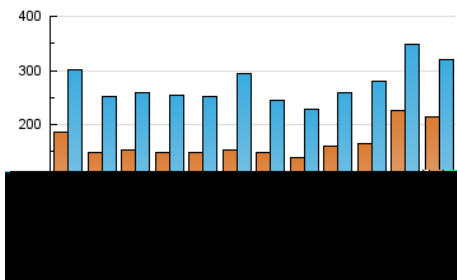

4.3 Por meses

N. únicos / Visitas (x 1000)