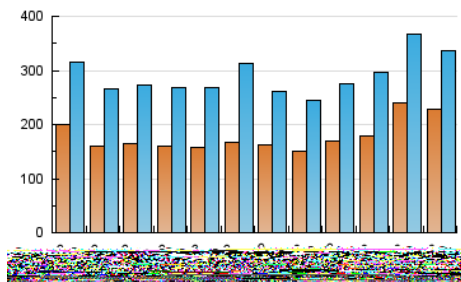

Páginas (x 1000)

4.3 Por meses

N. únicos / Visitas (x 1000)