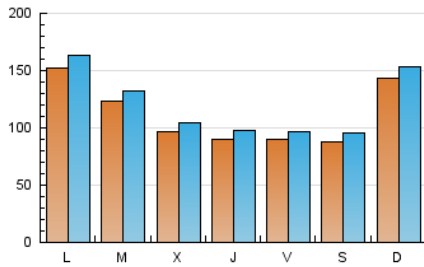

4. Gráficas (Nacional e Internacional)

4.1 Por día de la semana (promedio)

N. únicos / Visitas (x 100)