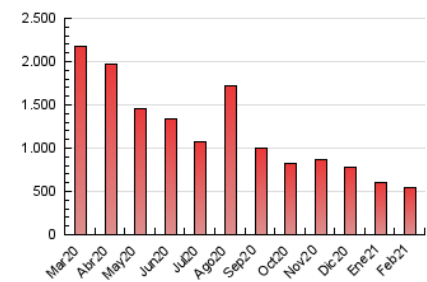

Páginas (x 1000)