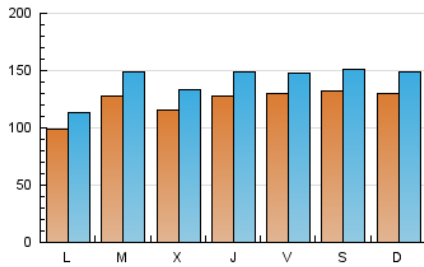

*Catorze*¹⁴
 cultura viva

1. Cifras totales y promedios (Nacional e Internacional)

MES - AÑO	NAVEGADORES UNICOS	VISITAS	PAGINAS
Febrero - 2021	218.582	397.294	540.882
PROMEDIO DIARIO	12.302	14.189	19.317
PROMEDIO LUNES-VIERNES	11.989	13.865	18.830
PROMEDIO SABADO-DOMINGO	13.085	15.000	20.535
PAGINAS / VISITAS	1,36		
DURACION MEDIA VISITAS	0:04:07		
DURACION MEDIA PAGINAS	0:07:36		

2. Secciones (Nacional e Internacional)

	PAGINAS	%
HOME	31.919	5.90 %
RESTO	508.963	94.10 %

3. Por día del mes (Nacional e Internacional)

Día	N. únicos	Visitas	Páginas	Día	N. únicos	Visitas	Páginas	Día	N. únicos	Visitas	Páginas
1	10.109	11.844	17.340	11	7.395	8.644	12.119	21	15.512	17.675	24.210
2	9.423	11.214	15.562	12	8.209	9.565	13.346	22	11.866	13.624	17.697
3	8.543	9.956	13.826	13	13.281	15.364	20.745	23	10.386	12.106	16.133
4	13.989	15.863	21.459	14	14.793	17.047	22.180	24	9.927	11.660	15.642
5	10.909	12.722	18.131	15	11.443	13.104	17.800	25	10.616	12.780	17.333
6	11.239	13.094	18.187	16	23.395	27.101	37.713	26	9.312	10.782	14.979
7	9.462	10.890	15.625	17	20.141	22.916	30.072	27	9.714	11.352	15.729
8	5.952	6.949	10.221	18	19.289	22.213	28.806	28	12.074	13.785	19.910
9	7.985	9.334	13.117	19	23.392	26.204	32.920				
10	7.492	8.715	12.388	20	18.607	20.791	27.692				

4. Gráficas (Nacional e Internacional)

4.1 Por día de la semana (promedio)

N. únicos / Visitas (x 100)

Páginas (x 100)

4.2 Por franja horaria (promedio)

Visitas (x 1000)

Páginas (x 1000)

4.3 Por meses