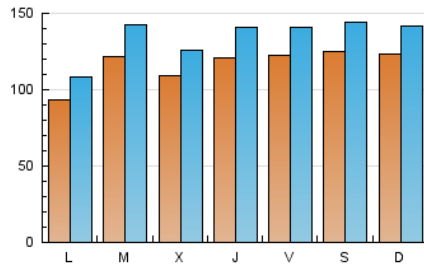

Cultura viva
Catorze

1. Cifras totales y promedios (Nacional)

MES - AÑO	NAVEGADORES UNICOS	VISITAS	PAGINAS
Febrero - 2021	203.993	377.489	517.485
PROMEDIO DIARIO	11.658	13.482	18.482
PROMEDIO LUNES-VIERNES	11.353	13.166	18.012
PROMEDIO SABADO-DOMINGO	12.421	14.270	19.655
PAGINAS / VISITAS	1,37		
DURACION MEDIA VISITAS	0:04:09		
DURACION MEDIA PAGINAS	0:07:30		

2. Secciones (Nacional)

	PAGINAS	%
HOME	30.812	5.95 %
RESTO	486.673	94.05 %

3. Por día del mes (Nacional)

Día	N. únicos	Visitas	Páginas	Día	N. únicos	Visitas	Páginas	Día	N. únicos	Visitas	Páginas
1	9.636	11.322	16.685	11	6.834	8.073	11.474	21	14.853	16.968	23.325
2	8.959	10.654	14.860	12	7.525	8.837	12.453	22	11.299	13.007	16.984
3	7.993	9.318	13.071	13	12.568	14.543	19.804	23	9.734	11.395	15.333
4	13.225	15.075	20.570	14	14.074	16.249	21.260	24	9.366	11.022	14.862
5	10.228	12.000	17.292	15	10.843	12.457	17.082	25	9.986	12.089	16.486
6	10.625	12.416	17.374	16	22.516	26.119	36.523	26	8.792	10.212	14.290
7	8.878	10.296	14.920	17	19.276	21.903	28.917	27	9.217	10.762	14.948
8	5.514	6.477	9.667	18	18.336	21.127	27.564	28	11.443	13.071	19.008
9	7.565	8.851	12.530	19	22.530	25.276	31.885				
10	6.904	8.114	11.719	20	17.711	19.856	26.599				

4. Gráficas (Nacional)

4.1 Por día de la semana (promedio)

N. únicos / Visitas (x 100)

Páginas (x 100)

4.2 Por franja horaria (promedio)

Visitas (x 1000)

Páginas (x 1000)

4.3 Por meses