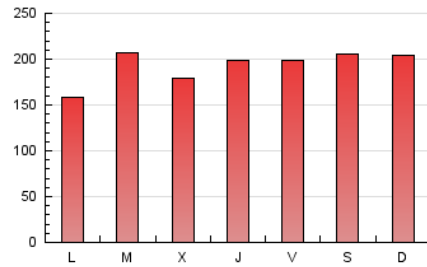

*Catorze*¹⁴
 cultura viva

1. Cifras totales y promedios (Nacional e Internacional)

MES - AÑO	NAVEGADORES UNICOS	VISITAS	PAGINAS
Febrero - 2021	218.582	397.294	540.882
PROMEDIO DIARIO	12.302	14.189	19.317
PROMEDIO LUNES-VIERNES	11.989	13.865	18.830
PROMEDIO SABADO-DOMINGO	13.085	15.000	20.535
PAGINAS / VISITAS	1,36		
DURACION MEDIA VISITAS	0:04:07		
DURACION MEDIA PAGINAS	0:07:36		

2. Secciones (Nacional e Internacional)

	PAGINAS	%
HOME	31.919	5.90 %
RESTO	508.963	94.10 %

3. Por día del mes (Nacional e Internacional)

Día	N. únicos	Visitas	Páginas	Día	N. únicos	Visitas	Páginas	Día	N. únicos	Visitas	Páginas
1	10.109	11.844	17.340	11	7.395	8.644	12.119	21	15.512	17.675	24.210
2	9.423	11.214	15.562	12	8.209	9.565	13.346	22	11.866	13.624	17.697
3	8.543	9.956	13.826	13	13.281	15.364	20.745	23	10.386	12.106	16.133
4	13.989	15.863	21.459	14	14.793	17.047	22.180	24	9.927	11.660	15.642
5	10.909	12.722	18.131	15	11.443	13.104	17.800	25	10.616	12.780	17.333
6	11.239	13.094	18.187	16	23.395	27.101	37.713	26	9.312	10.782	14.979
7	9.462	10.890	15.625	17	20.141	22.916	30.072	27	9.714	11.352	15.729
8	5.952	6.949	10.221	18	19.289	22.213	28.806	28	12.074	13.785	19.910
9	7.985	9.334	13.117	19	23.392	26.204	32.920				
10	7.492	8.715	12.388	20	18.607	20.791	27.692				

4. Gráficas (Nacional e Internacional)

4.1 Por día de la semana (promedio)

N. únicos / Visitas (x 100)

Páginas (x 100)

4.2 Por franja horaria (promedio)

Visitas (x 1000)

Páginas (x 1000)

4.3 Por meses