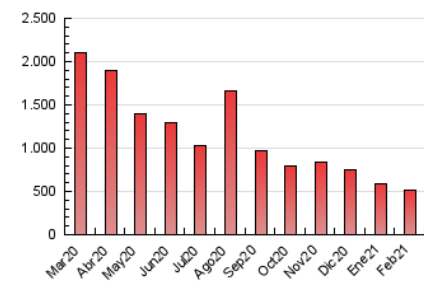

Cultura viva
Catorze

1. Cifras totales y promedios (Nacional)

MES - AÑO	NAVEGADORES UNICOS	VISITAS	PAGINAS
Febrero - 2021	203.993	377.489	517.485
PROMEDIO DIARIO	11.658	13.482	18.482
PROMEDIO LUNES-VIERNES	11.353	13.166	18.012
PROMEDIO SABADO-DOMINGO	12.421	14.270	19.655
PAGINAS / VISITAS	1,37		
DURACION MEDIA VISITAS	0:04:09		
DURACION MEDIA PAGINAS	0:07:30		

2. Secciones (Nacional)

	PAGINAS	%
HOME	30.812	5.95 %
RESTO	486.673	94.05 %

3. Por día del mes (Nacional)

Día	N. únicos	Visitas	Páginas	Día	N. únicos	Visitas	Páginas	Día	N. únicos	Visitas	Páginas
1	9.636	11.322	16.685	11	6.834	8.073	11.474	21	14.853	16.968	23.325
2	8.959	10.654	14.860	12	7.525	8.837	12.453	22	11.299	13.007	16.984
3	7.993	9.318	13.071	13	12.568	14.543	19.804	23	9.734	11.395	15.333
4	13.225	15.075	20.570	14	14.074	16.249	21.260	24	9.366	11.022	14.862
5	10.228	12.000	17.292	15	10.843	12.457	17.082	25	9.986	12.089	16.486
6	10.625	12.416	17.374	16	22.516	26.119	36.523	26	8.792	10.212	14.290
7	8.878	10.296	14.920	17	19.276	21.903	28.917	27	9.217	10.762	14.948
8	5.514	6.477	9.667	18	18.336	21.127	27.564	28	11.443	13.071	19.008
9	7.565	8.851	12.530	19	22.530	25.276	31.885				
10	6.904	8.114	11.719	20	17.711	19.856	26.599				

4. Gráficas (Nacional)

4.1 Por día de la semana (promedio)

N. únicos / Visitas (x 100)

Páginas (x 100)

4.2 Por franja horaria (promedio)

Visitas (x 1000)

Páginas (x 1000)

4.3 Por meses

N. únicos / Visitas (x 1000)

Páginas (x 1000)

5. Observaciones

Este Medio Electrónico de Comunicación ha sido medido por la herramienta Google Analytics de Google

6. Definiciones básicas (Para más información ver Normas Técnicas para el Control de los Medios Electrónicos de Comunicación)