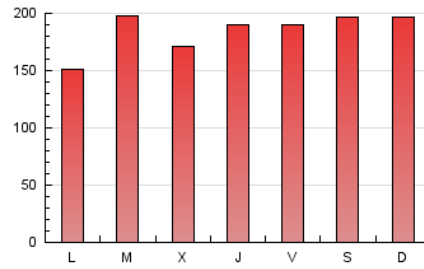

Cultura viva
Catorze

1. Cifras totales y promedios (Nacional)

MES - AÑO	NAVEGADORES UNICOS	VISITAS	PAGINAS
Febrero - 2021	203.993	377.489	517.485
PROMEDIO DIARIO	11.658	13.482	18.482
PROMEDIO LUNES-VIERNES	11.353	13.166	18.012
PROMEDIO SABADO-DOMINGO	12.421	14.270	19.655
PAGINAS / VISITAS	1,37		
DURACION MEDIA VISITAS	0:04:09		
DURACION MEDIA PAGINAS	0:07:30		

2. Secciones (Nacional)

	PAGINAS	%
HOME	30.812	5.95 %
RESTO	486.673	94.05 %

3. Por día del mes (Nacional)

Día	N. únicos	Visitas	Páginas	Día	N. únicos	Visitas	Páginas	Día	N. únicos	Visitas	Páginas
1	9.636	11.322	16.685	11	6.834	8.073	11.474	21	14.853	16.968	23.325
2	8.959	10.654	14.860	12	7.525	8.837	12.453	22	11.299	13.007	16.984
3	7.993	9.318	13.071	13	12.568	14.543	19.804	23	9.734	11.395	15.333
4	13.225	15.075	20.570	14	14.074	16.249	21.260	24	9.366	11.022	14.862
5	10.228	12.000	17.292	15	10.843	12.457	17.082	25	9.986	12.089	16.486
6	10.625	12.416	17.374	16	22.516	26.119	36.523	26	8.792	10.212	14.290
7	8.878	10.296	14.920	17	19.276	21.903	28.917	27	9.217	10.762	14.948
8	5.514	6.477	9.667	18	18.336	21.127	27.564	28	11.443	13.071	19.008
9	7.565	8.851	12.530	19	22.530	25.276	31.885				
10	6.904	8.114	11.719	20	17.711	19.856	26.599				

4. Gráficas (Nacional)

4.1 Por día de la semana (promedio)

N. únicos / Visitas (x 100)

Páginas (x 100)

4.2 Por franja horaria (promedio)

Visitas (x 1000)

Páginas (x 1000)

4.3 Por meses