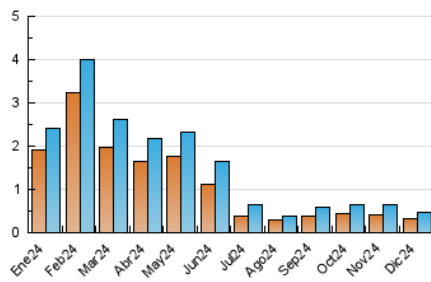

4.3 Per mesos

N. únics / Visites (x 1000)