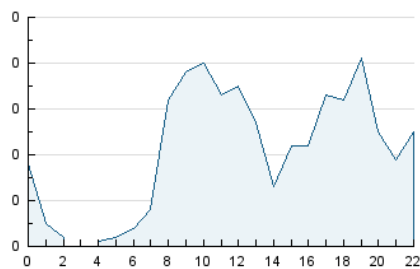

2. Seccions (Nacional)

	PÀGINES	%
HOME	159	23.66 %
RESTA	513	76.34 %

3. Per dia del mes (Nacional)

Dia	N. únics	Visites	Pàgines	Dia	N. únics	Visites	Pàgines	Dia	N. únics	Visites	Pàgines
1	7	7	7	11	27	32	38	21	8	9	9
2	13	17	30	12	14	16	27	22	6	7	7
3	30	33	40	13	17	18	18	23	11	12	14
4	21	22	43	14	7	7	7	24	6	7	10
5	23	26	31	15	13	15	16	25	3	3	7
6	9	10	10	16	14	16	16	26	6	7	7
7	8	8	14	17	20	23	35	27	7	8	9
8	6	6	7	18	24	29	43	28	2	2	3
9	19	25	33	19	16	17	27	29	10	14	55
10	21	24	31	20	15	18	22	30	18	23	46
								31	7	8	10

4. Gràfiques (Nacional)

4.1 Per dia de la setmana (promig)

N. únics / Visites (x 100)

Pàgines (x 100)

4.2 Per franja horària (promig)

Visites_ (x 1000)

Pàgines (x 1000)

4.3 Per mesos