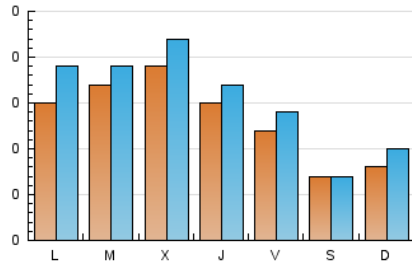

4. Gràfiques (Nacional i Internacional)

4.1 Per dia de la setmana (promig)

N. únics / Visites (x 100)