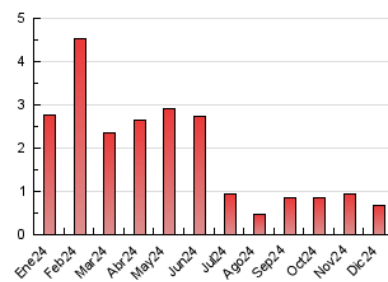

Pàgines (x 1000)