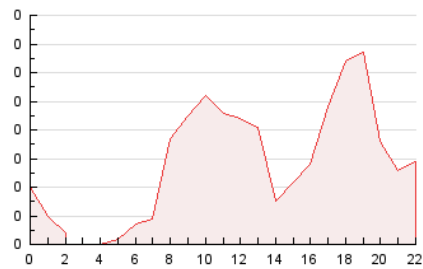

2. Seccions (Nacional i Internacional)

	PÀGINES	%
HOME	159	23.49 %
RESTA	518	76.51 %

3. Per dia del mes (Nacional i Internacional)

Dia	N. únics	Visites	Pàgines	Dia	N. únics	Visites	Pàgines	Dia	N. únics	Visites	Pàgines
1	7	7	7	11	27	32	38	21	8	9	9
2	13	17	30	12	14	16	27	22	6	7	7
3	30	33	40	13	18	19	19	23	11	12	14
4	21	22	43	14	8	9	9	24	6	7	10
5	23	26	31	15	13	15	16	25	3	3	7
6	9	10	10	16	14	16	16	26	7	8	9
7	8	8	14	17	20	23	35	27	7	8	9
8	6	6	7	18	24	29	43	28	2	2	3
9	19	25	33	19	16	17	27	29	10	14	55
10	21	24	31	20	15	18	22	30	18	23	46
								31	7	8	10

4. Gràfiques (Nacional i Internacional)

4.1 Per dia de la setmana (promig)

N. únics / Visites (x 100)

Pàgines (x 100)

4.2 Per franja horària (promig)

Visites_ (x 1000)

Pàgines (x 1000)

4.3 Per mesos