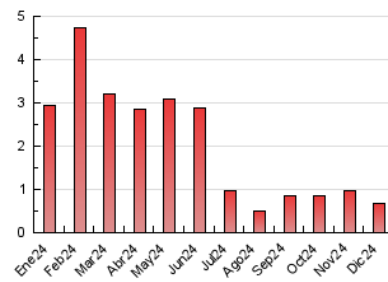

Pàgines (x 1000)