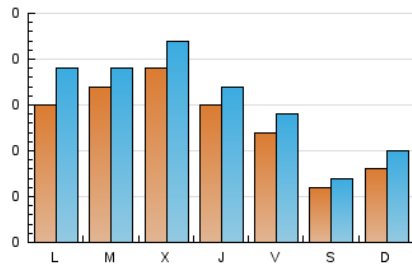

4. Gràfiques (Nacional)

4.1 Per dia de la setmana (promig)

N. únics / Visites (x 100)