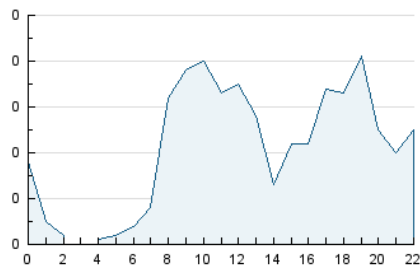

2. Seccions (Nacional i Internacional)

	PÀGINES	%
HOME	159	23.49 %
RESTA	518	76.51 %

3. Per dia del mes (Nacional i Internacional)

Dia	N. únics	Visites	Pàgines	Dia	N. únics	Visites	Pàgines	Dia	N. únics	Visites	Pàgines
1	7	7	7	11	27	32	38	21	8	9	9
2	13	17	30	12	14	16	27	22	6	7	7
3	30	33	40	13	18	19	19	23	11	12	14
4	21	22	43	14	8	9	9	24	6	7	10
5	23	26	31	15	13	15	16	25	3	3	7
6	9	10	10	16	14	16	16	26	7	8	9
7	8	8	14	17	20	23	35	27	7	8	9
8	6	6	7	18	24	29	43	28	2	2	3
9	19	25	33	19	16	17	27	29	10	14	55
10	21	24	31	20	15	18	22	30	18	23	46
								31	7	8	10

4. Gràfiques (Nacional i Internacional)

4.1 Per dia de la setmana (promig)

N. únics / Visites (x 100)

Pàgines (x 100)

4.2 Per franja horària (promig)

Visites_ (x 1000)

Pàgines (x 1000)

4.3 Per mesos