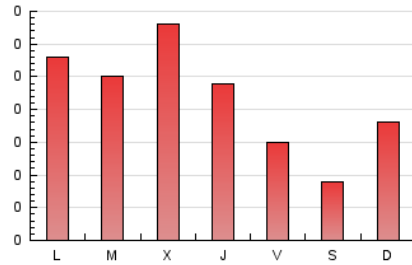

Pàgines (x 100)