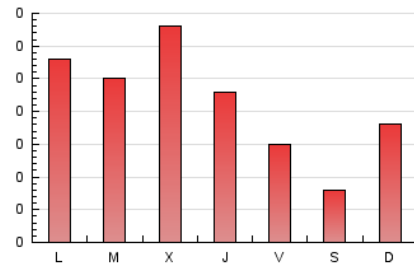

Pàgines (x 100)