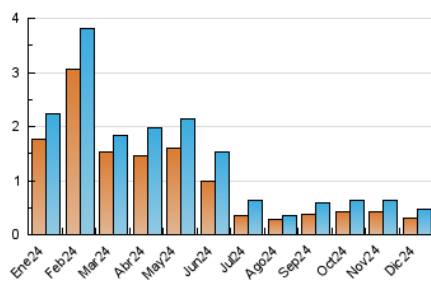

4.3 Per mesos

N. únics / Visites (x 1000)