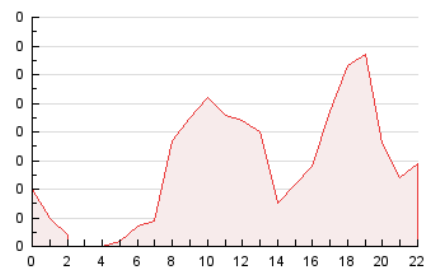

2. Seccions (Nacional)

	PÀGINES	%
HOME	159	23.66 %
RESTA	513	76.34 %

3. Per dia del mes (Nacional)

Dia	N. únics	Visites	Pàgines	Dia	N. únics	Visites	Pàgines	Dia	N. únics	Visites	Pàgines
1	7	7	7	11	27	32	38	21	8	9	9
2	13	17	30	12	14	16	27	22	6	7	7
3	30	33	40	13	17	18	18	23	11	12	14
4	21	22	43	14	7	7	7	24	6	7	10
5	23	26	31	15	13	15	16	25	3	3	7
6	9	10	10	16	14	16	16	26	6	7	7
7	8	8	14	17	20	23	35	27	7	8	9
8	6	6	7	18	24	29	43	28	2	2	3
9	19	25	33	19	16	17	27	29	10	14	55
10	21	24	31	20	15	18	22	30	18	23	46
								31	7	8	10

4. Gràfiques (Nacional)

4.1 Per dia de la setmana (promig)

N. únics / Visites (x 100)

Pàgines (x 100)

4.2 Per franja horària (promig)

Visites_ (x 1000)

Pàgines (x 1000)

4.3 Per mesos