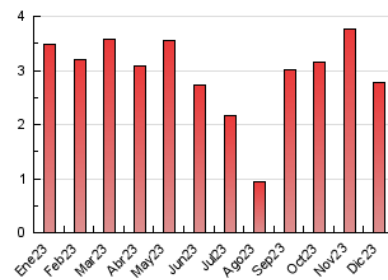

##### 4.2 Per franja horària (promig)

Visites\_ (x 1000)

Pàgines (x 1000)

##### 4.3 Per mesos

N. únics / Visites (x 1000)

Pàgines (x 1000)