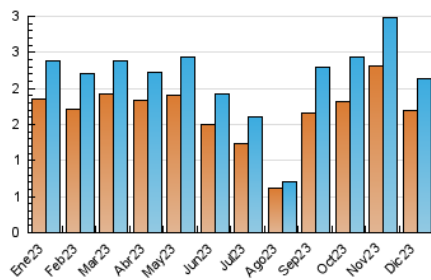

#### 3. Per dia del mes (Nacional)

Dia	N. únics	Visites	Pàgines	Dia	N. únics	Visites	Pàgines	Dia	N. únics	Visites	Pàgines
<b>1</b>	64	69	98	<b>11</b>	154	173	192	<b>21</b>	41	47	62
<b>2</b>	29	32	49	<b>12</b>	172	182	211	<b>22</b>	51	57	74
<b>3</b>	38	38	45	<b>13</b>	138	162	216	<b>23</b>	17	19	18
<b>4</b>	81	90	109	<b>14</b>	63	75	99	<b>24</b>	26	27	26
<b>5</b>	85	99	115	<b>15</b>	68	74	98	<b>25</b>	20	23	26
<b>6</b>	41	46	53	<b>16</b>	27	29	35	<b>26</b>	32	34	42
<b>7</b>	77	86	118	<b>17</b>	48	50	56	<b>27</b>	35	37	62
<b>8</b>	62	68	71	<b>18</b>	83	95	116	<b>28</b>	47	50	73
<b>9</b>	79	85	96	<b>19</b>	59	72	120	<b>29</b>	63	69	83
<b>10</b>	116	118	131	<b>20</b>	75	84	105	<b>30</b>	27	28	32
								<b>31</b>	18	21	26

##### 4.1 Per dia de la setmana (promig)

N. únics / Visites (x 100)

Pàgines (x 100)

##### 4.2 Per franja horària (promig)

Visites\_ (x 1000)

Pàgines (x 1000)

##### 4.3 Per mesos

N. únics / Visites (x 1000)

Pàgines (x 1000)