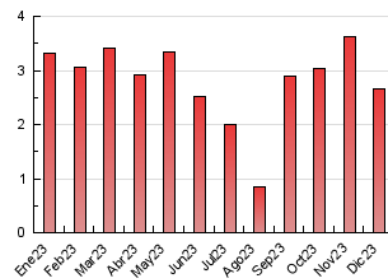

#### 3. Per dia del mes (Nacional)

Dia	N. únics	Visites	Pàgines	Dia	N. únics	Visites	Pàgines	Dia	N. únics	Visites	Pàgines
<b>1</b>	64	69	98	<b>11</b>	154	173	192	<b>21</b>	41	47	62
<b>2</b>	29	32	49	<b>12</b>	172	182	211	<b>22</b>	51	57	74
<b>3</b>	38	38	45	<b>13</b>	138	162	216	<b>23</b>	17	19	18
<b>4</b>	81	90	109	<b>14</b>	63	75	99	<b>24</b>	26	27	26
<b>5</b>	85	99	115	<b>15</b>	68	74	98	<b>25</b>	20	23	26
<b>6</b>	41	46	53	<b>16</b>	27	29	35	<b>26</b>	32	34	42
<b>7</b>	77	86	118	<b>17</b>	48	50	56	<b>27</b>	35	37	62
<b>8</b>	62	68	71	<b>18</b>	83	95	116	<b>28</b>	47	50	73
<b>9</b>	79	85	96	<b>19</b>	59	72	120	<b>29</b>	63	69	83
<b>10</b>	116	118	131	<b>20</b>	75	84	105	<b>30</b>	27	28	32
								<b>31</b>	18	21	26

##### 4.2 Per franja horària (promig)

Visites\_ (x 1000)

Pàgines (x 1000)

##### 4.3 Per mesos

N. únics / Visites (x 1000)

Pàgines (x 1000)