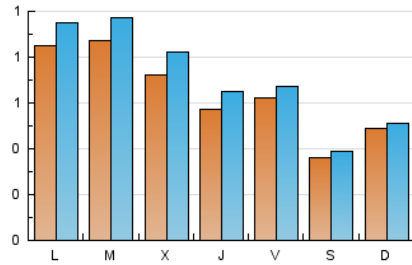

4. Gràfiques (Nacional)

4.1 Per dia de la setmana (promig)

N. únics / Visites (x 100)