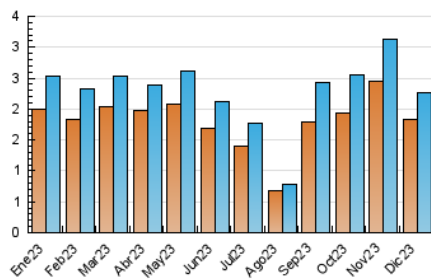

##### 4.2 Per franja horària (promig)

Visites\_ (x 1000)

Pàgines (x 1000)

##### 4.3 Per mesos

N. únics / Visites (x 1000)

Pàgines (x 1000)