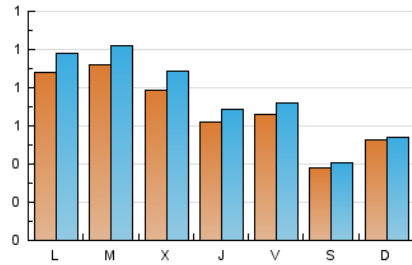

4. Gràfiques (Nacional i Internacional)

4.1 Per dia de la setmana (promig)

N. únics / Visites (x 100)