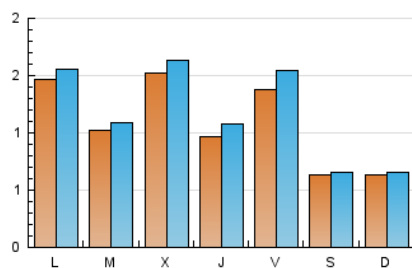

4. Gràfiques (Nacional)

4.1 Per dia de la setmana (promig)

N. únics / Visites (x 100)