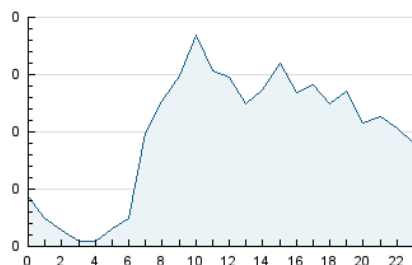

2. Seccions (Nacional i Internacional)

	PÀGINES	%
HOME	0	0 %
RESTA	5.129	100.00 %

3. Per dia del mes (Nacional i Internacional)

Dia	N. únics	Visites	Pàgines	Dia	N. únics	Visites	Pàgines	Dia	N. únics	Visites	Pàgines
1	109	115	146	11	218	246	311	21	170	186	227
2	163	182	254	12	78	82	95	22	79	92	149
3	104	115	153	13	73	75	95	23	76	86	107
4	103	115	162	14	117	129	177	24	55	65	137
5	35	35	40	15	124	133	168	25	55	57	72
6	44	48	66	16	143	148	186	26	43	44	46
7	83	87	115	17	150	169	233	27	59	61	65
8	57	60	70	18	228	252	321	28	318	322	342
9	188	207	258	19	119	125	151	29	188	191	247
10	153	167	233	20	97	101	132	30	249	254	282
								31	73	75	89

4. Gràfiques (Nacional i Internacional)

4.1 Per dia de la setmana (promig)

N. únics / Visites (x 100)

Pàgines (x 100)

4.2 Per franja horària (promig)

Visites (x 1000)

Pàgines (x 1000)

4.3 Per mesos