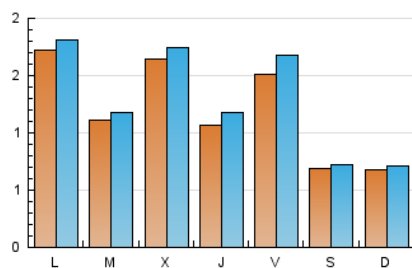

4. Gràfiques (Nacional i Internacional)

4.1 Per dia de la setmana (promig)

N. únics / Visites (x 100)