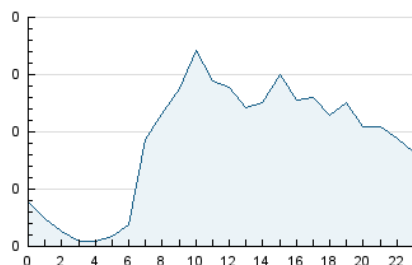

2. Seccions (Nacional)

	PÀGINES	%
HOME	0	0 %
RESTA	4.764	100.00 %

3. Per dia del mes (Nacional)

Dia	N. únics	Visites	Pàgines	Dia	N. únics	Visites	Pàgines	Dia	N. únics	Visites	Pàgines
1	99	105	136	11	205	233	299	21	104	119	160
2	152	167	237	12	74	78	91	22	72	85	142
3	90	100	138	13	67	69	89	23	67	77	98
4	96	108	155	14	111	123	171	24	46	56	127
5	33	33	37	15	111	120	155	25	39	41	57
6	43	47	65	16	130	135	172	26	37	38	39
7	75	79	107	17	146	165	229	27	51	53	57
8	53	56	66	18	212	235	305	28	298	301	321
9	175	193	244	19	108	114	139	29	176	179	234
10	138	152	218	20	89	93	124	30	236	241	269
								31	67	69	83

4. Gràfiques (Nacional)

4.1 Per dia de la setmana (promig)

N. únics / Visites (x 100)

Pàgines (x 100)

4.2 Per franja horària (promig)

Visites (x 1000)

Pàgines (x 1000)

4.3 Per mesos