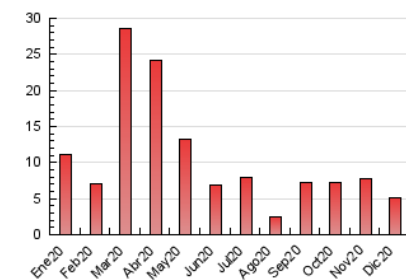

Pàgines (x 1000)