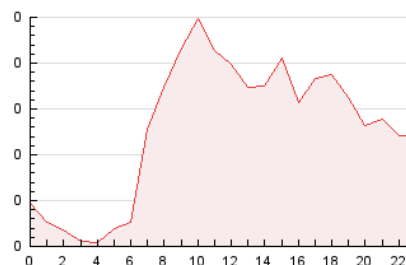

2. Seccions (Nacional i Internacional)

	PÀGINES	%
HOME	0	0 %
RESTA	5.129	100.00 %

3. Per dia del mes (Nacional i Internacional)

Dia	N. únics	Visites	Pàgines	Dia	N. únics	Visites	Pàgines	Dia	N. únics	Visites	Pàgines
1	109	115	146	11	218	246	311	21	170	186	227
2	163	182	254	12	78	82	95	22	79	92	149
3	104	115	153	13	73	75	95	23	76	86	107
4	103	115	162	14	117	129	177	24	55	65	137
5	35	35	40	15	124	133	168	25	55	57	72
6	44	48	66	16	143	148	186	26	43	44	46
7	83	87	115	17	150	169	233	27	59	61	65
8	57	60	70	18	228	252	321	28	318	322	342
9	188	207	258	19	119	125	151	29	188	191	247
10	153	167	233	20	97	101	132	30	249	254	282
								31	73	75	89

4. Gràfiques (Nacional i Internacional)

4.1 Per dia de la setmana (promig)

N. únics / Visites (x 100)

Pàgines (x 100)

4.2 Per franja horària (promig)

Visites (x 1000)

Pàgines (x 1000)

4.3 Per mesos