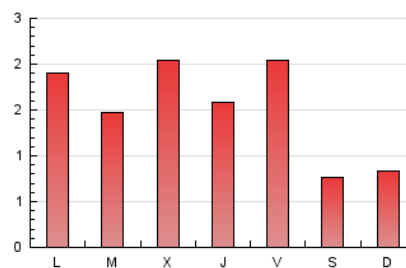

Pàgines (x 100)