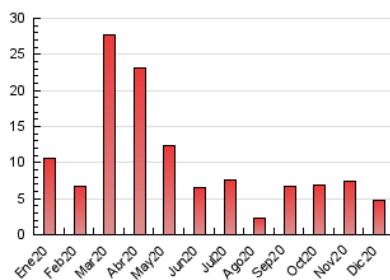

Pàgines (x 1000)