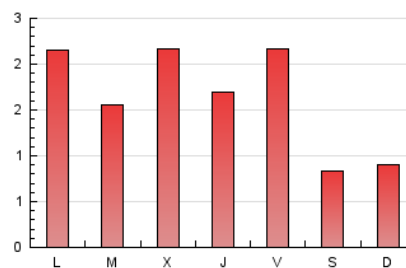

Pàgines (x 100)