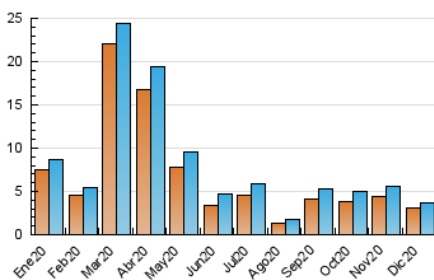

4.3 Per mesos

N. únics / Visites (x 1000)