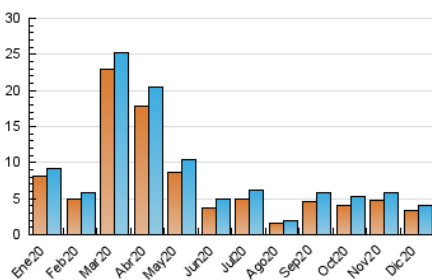

4.3 Per mesos

N. únics / Visites (x 1000)