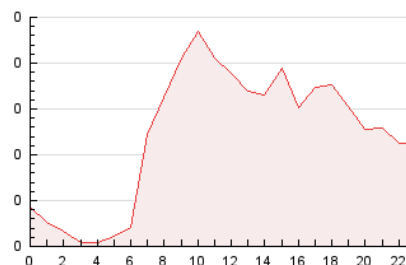

2. Seccions (Nacional)

	PÀGINES	%
HOME	0	0 %
RESTA	4.764	100.00 %

3. Per dia del mes (Nacional)

Dia	N. únics	Visites	Pàgines	Dia	N. únics	Visites	Pàgines	Dia	N. únics	Visites	Pàgines
1	99	105	136	11	205	233	299	21	104	119	160
2	152	167	237	12	74	78	91	22	72	85	142
3	90	100	138	13	67	69	89	23	67	77	98
4	96	108	155	14	111	123	171	24	46	56	127
5	33	33	37	15	111	120	155	25	39	41	57
6	43	47	65	16	130	135	172	26	37	38	39
7	75	79	107	17	146	165	229	27	51	53	57
8	53	56	66	18	212	235	305	28	298	301	321
9	175	193	244	19	108	114	139	29	176	179	234
10	138	152	218	20	89	93	124	30	236	241	269
								31	67	69	83

4. Gràfiques (Nacional)

4.1 Per dia de la setmana (promig)

N. únics / Visites (x 100)

Pàgines (x 100)

4.2 Per franja horària (promig)

Visites (x 1000)

Pàgines (x 1000)

4.3 Per mesos