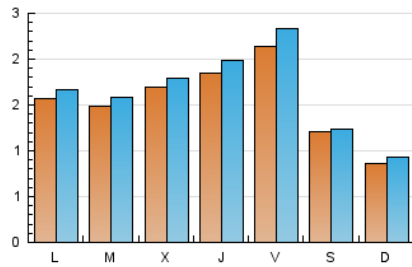

4. Gràfiques (Nacional)

4.1 Per dia de la setmana (promig)

N. únics / Visites (x 100)