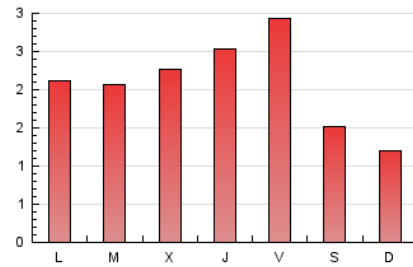

Pàgines (x 100)