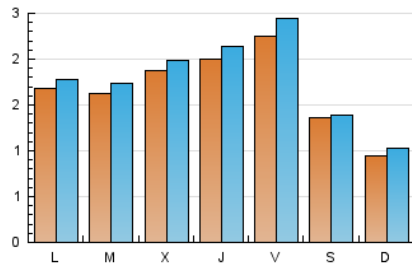

4. Gràfiques (Nacional i Internacional)

4.1 Per dia de la setmana (promig)

N. únics / Visites (x 100)