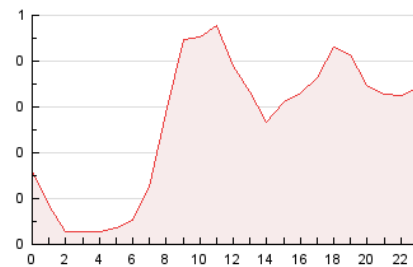

2. Seccions (Nacional)

	PÀGINES	%
HOME	434	6.80 %
RESTA	5.953	93.20 %

3. Per dia del mes (Nacional)

Dia	N. únics	Visites	Pàgines	Dia	N. únics	Visites	Pàgines	Dia	N. únics	Visites	Pàgines
1	103	110	159	11	261	281	355	21	208	214	247
2	206	220	270	12	195	212	284	22	93	102	121
3	229	240	303	13	141	163	221	23	89	93	115
4	197	205	248	14	85	87	101	24	68	71	91
5	211	223	277	15	81	85	103	25	82	86	105
6	123	130	159	16	205	222	267	26	105	108	149
7	102	105	126	17	217	242	337	27	102	104	138
8	80	90	119	18	137	142	195	28	89	90	130
9	180	190	260	19	230	250	301	29	71	77	97
10	160	166	208	20	490	536	659	30	107	111	148
								31	73	74	94

4. Gràfiques (Nacional)

4.1 Per dia de la setmana (promig)

N. únics / Visites (x 100)

Pàgines (x 100)

4.2 Per franja horària (promig)

Visites (x 1000)

Pàgines (x 1000)

4.3 Per mesos