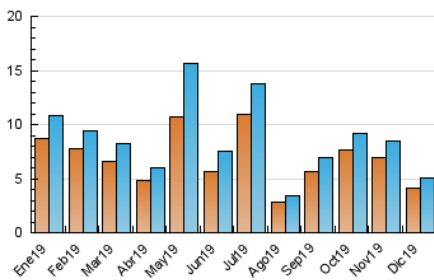

4.3 Per mesos

N. únics / Visites (x 1000)