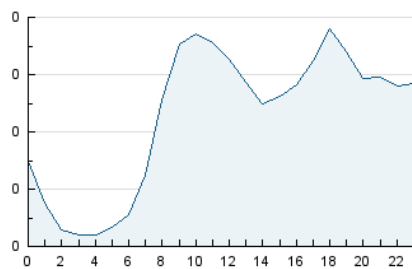

2. Seccions (Nacional i Internacional)

	PÀGINES	%
HOME	498	7.25 %
RESTA	6.373	92.75 %

3. Per dia del mes (Nacional i Internacional)

Dia	N. únics	Visites	Pàgines	Dia	N. únics	Visites	Pàgines	Dia	N. únics	Visites	Pàgines
1	115	127	189	11	290	310	384	21	225	231	264
2	215	229	279	12	211	230	302	22	99	108	127
3	241	252	321	13	147	169	227	23	98	102	125
4	219	227	270	14	107	109	126	24	74	77	97
5	228	240	294	15	91	95	117	25	92	96	115
6	133	140	169	16	220	239	286	26	117	123	165
7	106	109	130	17	232	258	356	27	112	115	150
8	87	97	126	18	152	157	229	28	105	106	146
9	193	203	273	19	242	262	313	29	82	88	110
10	184	191	238	20	509	556	682	30	115	119	156
								31	84	85	105

4. Gràfiques (Nacional i Internacional)

4.1 Per dia de la setmana (promig)

N. únics / Visites (x 100)

Pàgines (x 100)

4.2 Per franja horària (promig)

Visites (x 1000)

Pàgines (x 1000)

4.3 Per mesos