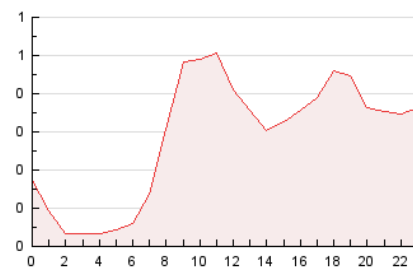

2. Seccions (Nacional i Internacional)

	PÀGINES	%
HOME	498	7.25 %
RESTA	6.373	92.75 %

3. Per dia del mes (Nacional i Internacional)

Dia	N. únics	Visites	Pàgines	Dia	N. únics	Visites	Pàgines	Dia	N. únics	Visites	Pàgines
1	115	127	189	11	290	310	384	21	225	231	264
2	215	229	279	12	211	230	302	22	99	108	127
3	241	252	321	13	147	169	227	23	98	102	125
4	219	227	270	14	107	109	126	24	74	77	97
5	228	240	294	15	91	95	117	25	92	96	115
6	133	140	169	16	220	239	286	26	117	123	165
7	106	109	130	17	232	258	356	27	112	115	150
8	87	97	126	18	152	157	229	28	105	106	146
9	193	203	273	19	242	262	313	29	82	88	110
10	184	191	238	20	509	556	682	30	115	119	156
								31	84	85	105

4. Gràfiques (Nacional i Internacional)

4.1 Per dia de la setmana (promig)

N. únics / Visites (x 100)

Pàgines (x 100)

4.2 Per franja horària (promig)

Visites (x 1000)

Pàgines (x 1000)

4.3 Per mesos