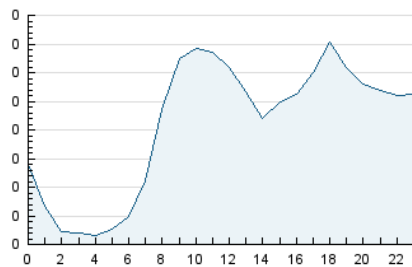

2. Seccions (Nacional)

	PÀGINES	%
HOME	434	6.80 %
RESTA	5.953	93.20 %

3. Per dia del mes (Nacional)

Dia	N. únics	Visites	Pàgines	Dia	N. únics	Visites	Pàgines	Dia	N. únics	Visites	Pàgines
1	103	110	159	11	261	281	355	21	208	214	247
2	206	220	270	12	195	212	284	22	93	102	121
3	229	240	303	13	141	163	221	23	89	93	115
4	197	205	248	14	85	87	101	24	68	71	91
5	211	223	277	15	81	85	103	25	82	86	105
6	123	130	159	16	205	222	267	26	105	108	149
7	102	105	126	17	217	242	337	27	102	104	138
8	80	90	119	18	137	142	195	28	89	90	130
9	180	190	260	19	230	250	301	29	71	77	97
10	160	166	208	20	490	536	659	30	107	111	148
								31	73	74	94

4. Gràfiques (Nacional)

4.1 Per dia de la setmana (promig)

N. únics / Visites (x 100)

Pàgines (x 100)

4.2 Per franja horària (promig)

Visites (x 1000)

Pàgines (x 1000)

4.3 Per mesos