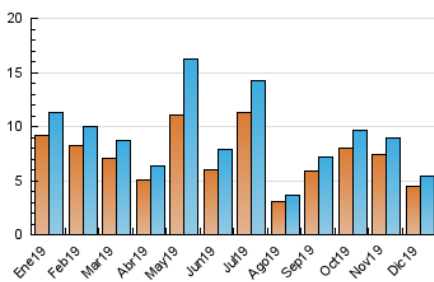

4.3 Per mesos

N. únics / Visites (x 1000)