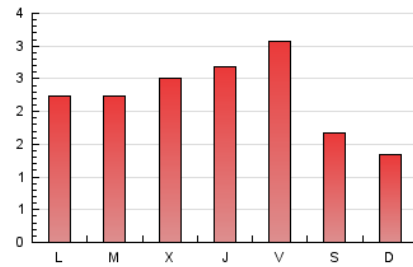

Pàgines (x 100)