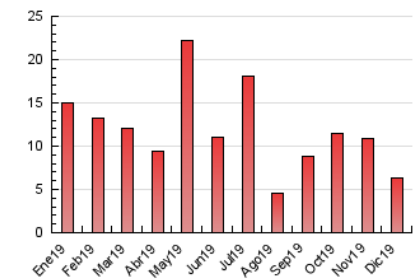

Pàgines (x 1000)