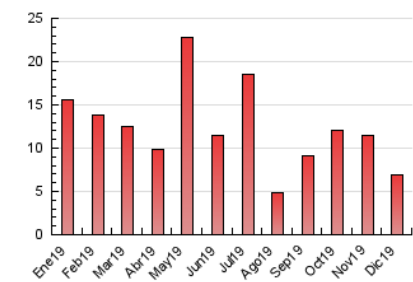

Pàgines (x 1000)