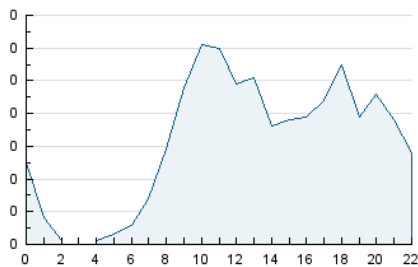

2. Seccions (Nacional i Internacional)

	PÀGINES	%
HOME	208	21.60 %
RESTA	755	78.40 %

3. Per dia del mes (Nacional i Internacional)

Dia	N. únics	Visites	Pàgines	Dia	N. únics	Visites	Pàgines	Dia	N. únics	Visites	Pàgines
1	6	6	9	11	23	30	48	21	26	29	48
2	6	7	9	12	17	19	20	22	24	36	34
3	8	8	15	13	20	24	49	23	12	13	15
4	29	34	61	14	16	20	17	24	18	22	28
5	47	64	78	15	9	10	12	25	25	26	69
6	18	18	28	16	8	10	11	26	35	45	83
7	17	20	19	17	13	14	20	27	31	37	44
8	8	11	10	18	27	34	48	28	20	24	46
9	4	5	5	19	31	36	69	29	13	15	14
10	9	11	13	20	19	23	36	30	4	5	5

4. Gràfiques (Nacional i Internacional)

4.1 Per dia de la setmana (promig)

N. únics / Visites (x 100)

Pàgines (x 100)

4.2 Per franja horària (promig)

Visites_ (x 1000)

Pàgines (x 1000)

4.3 Per mesos