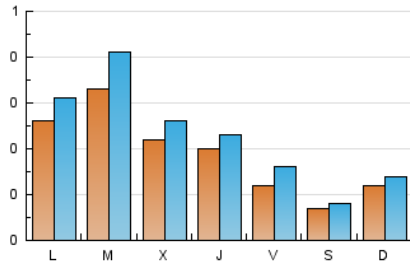

4. Gràfiques (Nacional i Internacional)

4.1 Per dia de la setmana (promig)

N. únics / Visites (x 100)