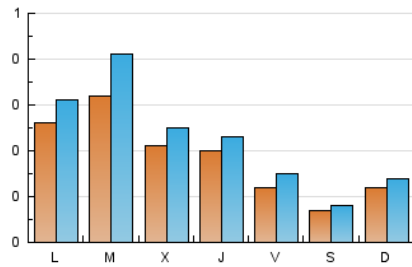

4. Gràfiques (Nacional)

4.1 Per dia de la setmana (promig)

N. únics / Visites (x 100)