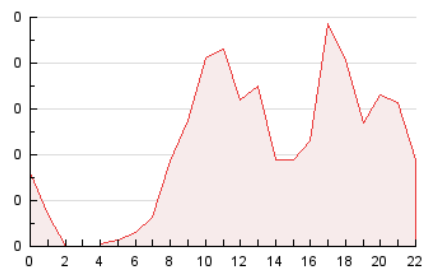

2. Seccions (Nacional)

	PÀGINES	%
HOME	210	22.01 %
RESTA	744	77.99 %

3. Per dia del mes (Nacional)

Dia	N. únics	Visites	Pàgines	Dia	N. únics	Visites	Pàgines	Dia	N. únics	Visites	Pàgines
1	6	6	9	11	22	29	46	21	26	29	48
2	6	7	9	12	17	19	20	22	23	35	33
3	8	8	15	13	18	22	47	23	12	13	15
4	29	34	61	14	16	20	17	24	18	22	28
5	47	64	78	15	9	10	12	25	25	26	69
6	17	17	27	16	8	10	11	26	35	45	83
7	17	20	19	17	13	14	20	27	31	37	44
8	8	11	10	18	27	34	48	28	20	24	46
9	4	5	5	19	29	34	66	29	13	15	14
10	9	11	13	20	19	23	36	30	4	5	5

4. Gràfiques (Nacional)

4.1 Per dia de la setmana (promig)

N. únics / Visites (x 100)

Pàgines (x 100)

4.2 Per franja horària (promig)

Visites_ (x 1000)

Pàgines (x 1000)

4.3 Per mesos