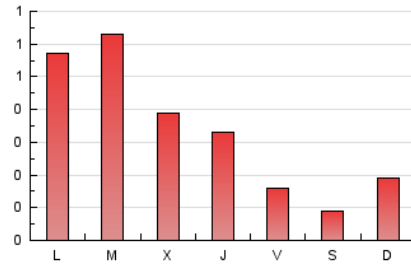

Pàgines (x 100)