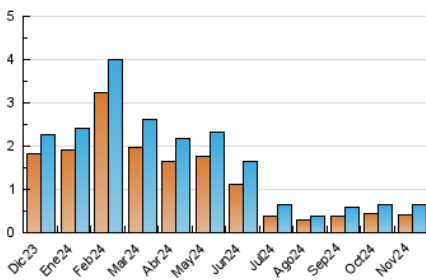

4.3 Per mesos

N. únics / Visites (x 1000)