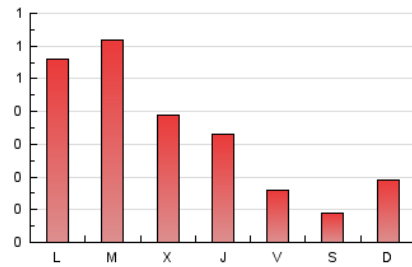

Pàgines (x 100)