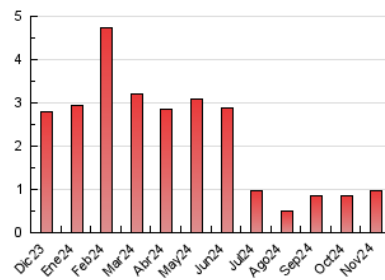

Pàgines (x 1000)