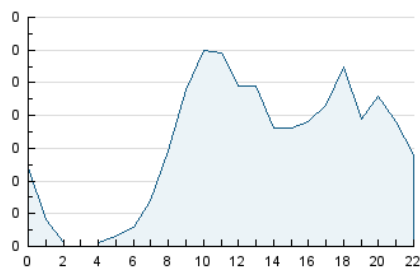

2. Seccions (Nacional)

	PÀGINES	%
HOME	210	22.01 %
RESTA	744	77.99 %

3. Per dia del mes (Nacional)

Dia	N. únics	Visites	Pàgines	Dia	N. únics	Visites	Pàgines	Dia	N. únics	Visites	Pàgines
1	6	6	9	11	22	29	46	21	26	29	48
2	6	7	9	12	17	19	20	22	23	35	33
3	8	8	15	13	18	22	47	23	12	13	15
4	29	34	61	14	16	20	17	24	18	22	28
5	47	64	78	15	9	10	12	25	25	26	69
6	17	17	27	16	8	10	11	26	35	45	83
7	17	20	19	17	13	14	20	27	31	37	44
8	8	11	10	18	27	34	48	28	20	24	46
9	4	5	5	19	29	34	66	29	13	15	14
10	9	11	13	20	19	23	36	30	4	5	5

4. Gràfiques (Nacional)

4.1 Per dia de la setmana (promig)

N. únics / Visites (x 100)

Pàgines (x 100)

4.2 Per franja horària (promig)

Visites_ (x 1000)

Pàgines (x 1000)

4.3 Per mesos