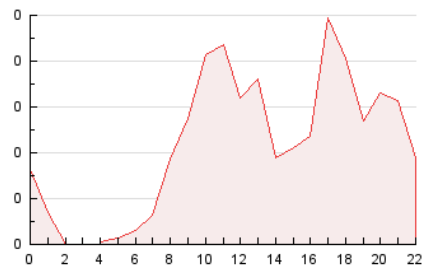

2. Seccions (Nacional i Internacional)

	PÀGINES	%
HOME	208	21.60 %
RESTA	755	78.40 %

3. Per dia del mes (Nacional i Internacional)

Dia	N. únics	Visites	Pàgines	Dia	N. únics	Visites	Pàgines	Dia	N. únics	Visites	Pàgines
1	6	6	9	11	23	30	48	21	26	29	48
2	6	7	9	12	17	19	20	22	24	36	34
3	8	8	15	13	20	24	49	23	12	13	15
4	29	34	61	14	16	20	17	24	18	22	28
5	47	64	78	15	9	10	12	25	25	26	69
6	18	18	28	16	8	10	11	26	35	45	83
7	17	20	19	17	13	14	20	27	31	37	44
8	8	11	10	18	27	34	48	28	20	24	46
9	4	5	5	19	31	36	69	29	13	15	14
10	9	11	13	20	19	23	36	30	4	5	5

4. Gràfiques (Nacional i Internacional)

4.1 Per dia de la setmana (promig)

N. únics / Visites (x 100)

Pàgines (x 100)

4.2 Per franja horària (promig)

Visites_ (x 1000)

Pàgines (x 1000)

4.3 Per mesos