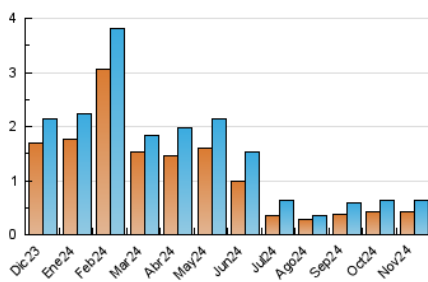

4.3 Per mesos

N. únics / Visites (x 1000)