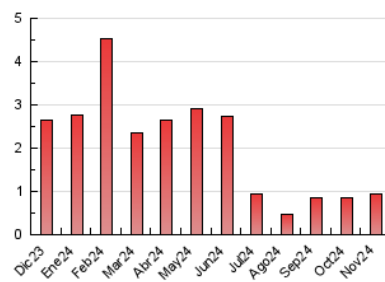

Pàgines (x 1000)