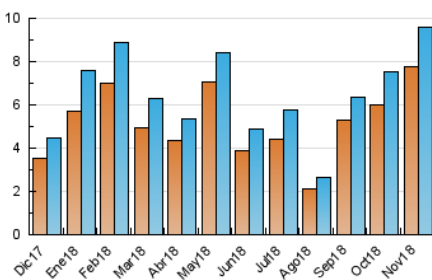

4.3 Per mesos

N. únics / Visites (x 1000)