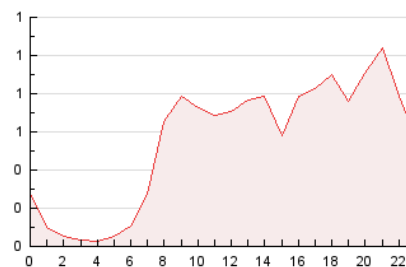

2. Seccions (Nacional)

	PÀGINES	%
HOME	1.639	12.43 %
RESTA	11.551	87.57 %

3. Per dia del mes (Nacional)

Dia	N. únics	Visites	Pàgines	Dia	N. únics	Visites	Pàgines	Dia	N. únics	Visites	Pàgines
1	73	75	150	11	74	81	119	21	307	340	504
2	99	111	209	12	198	218	371	22	198	213	340
3	100	111	184	13	284	319	477	23	545	595	836
4	122	130	233	14	201	226	357	24	277	298	429
5	218	233	390	15	211	231	358	25	512	548	680
6	201	228	345	16	192	205	332	26	580	638	953
7	328	364	557	17	116	131	186	27	404	442	601
8	223	245	348	18	98	105	156	28	537	571	802
9	203	229	358	19	195	219	328	29	503	532	691
10	148	161	244	20	263	291	411	30	873	931	1.241

4. Gràfiques (Nacional)

4.1 Per dia de la setmana (promig)

N. únics / Visites (x 100)

Pàgines (x 100)

4.2 Per franja horària (promig)

Visites (x 1000)

Pàgines (x 1000)

4.3 Per mesos