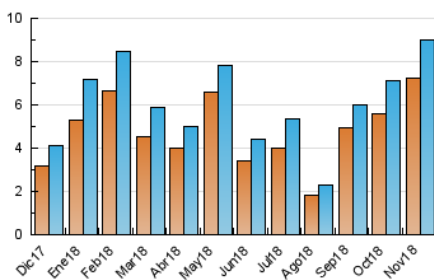

4.3 Per mesos

N. únics / Visites (x 1000)