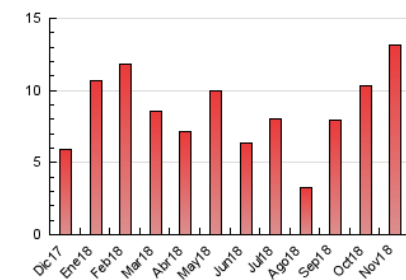

Pàgines (x 1000)