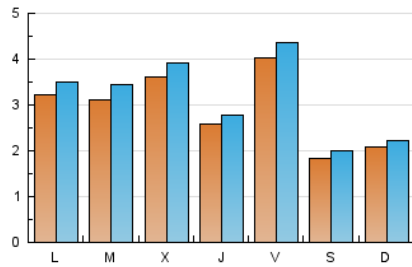

4. Gràfiques (Nacional i Internacional)

4.1 Per dia de la setmana (promig)

N. únics / Visites (x 100)