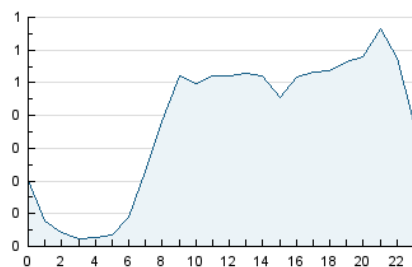

2. Seccions (Nacional)

	PÀGINES	%
HOME	1.639	12.43 %
RESTA	11.551	87.57 %

3. Per dia del mes (Nacional)

Dia	N. únics	Visites	Pàgines	Dia	N. únics	Visites	Pàgines	Dia	N. únics	Visites	Pàgines
1	73	75	150	11	74	81	119	21	307	340	504
2	99	111	209	12	198	218	371	22	198	213	340
3	100	111	184	13	284	319	477	23	545	595	836
4	122	130	233	14	201	226	357	24	277	298	429
5	218	233	390	15	211	231	358	25	512	548	680
6	201	228	345	16	192	205	332	26	580	638	953
7	328	364	557	17	116	131	186	27	404	442	601
8	223	245	348	18	98	105	156	28	537	571	802
9	203	229	358	19	195	219	328	29	503	532	691
10	148	161	244	20	263	291	411	30	873	931	1.241

4. Gràfiques (Nacional)

4.1 Per dia de la setmana (promig)

N. únics / Visites (x 100)

Pàgines (x 100)

4.2 Per franja horària (promig)

Visites (x 1000)

Pàgines (x 1000)

4.3 Per mesos