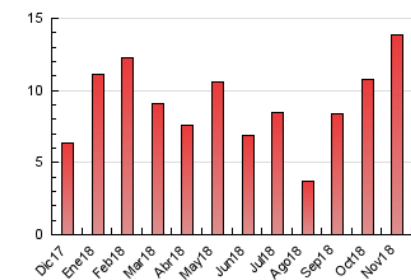

Pàgines (x 1000)