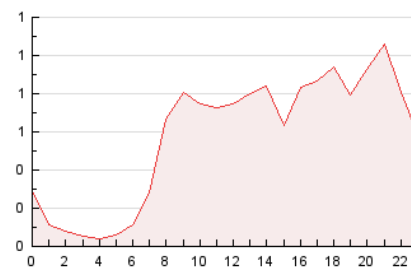

2. Seccions (Nacional i Internacional)

	PÀGINES	%
HOME	1.669	12.09 %
RESTA	12.141	87.91 %

3. Per dia del mes (Nacional i Internacional)

Dia	N. únics	Visites	Pàgines	Dia	N. únics	Visites	Pàgines	Dia	N. únics	Visites	Pàgines
1	85	88	164	11	83	90	128	21	324	357	523
2	111	123	229	12	215	235	388	22	216	231	358
3	111	122	196	13	317	352	511	23	576	626	867
4	127	135	240	14	217	242	373	24	283	304	435
5	246	261	421	15	234	254	386	25	520	556	689
6	217	244	363	16	208	221	350	26	609	667	982
7	349	388	583	17	122	137	192	27	427	465	624
8	237	261	366	18	102	109	160	28	551	586	817
9	225	253	382	19	213	237	349	29	524	553	712
10	218	233	317	20	284	313	436	30	900	958	1.269

4. Gràfiques (Nacional i Internacional)

4.1 Per dia de la setmana (promig)

N. únics / Visites (x 100)

Pàgines (x 100)

4.2 Per franja horària (promig)

Visites (x 1000)

Pàgines (x 1000)

4.3 Per mesos