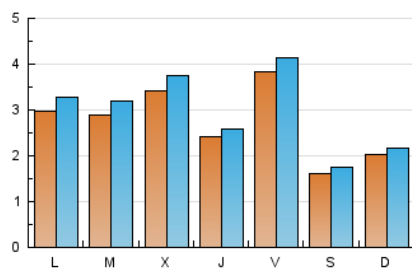

4. Gràfiques (Nacional)

4.1 Per dia de la setmana (promig)

N. únics / Visites (x 100)