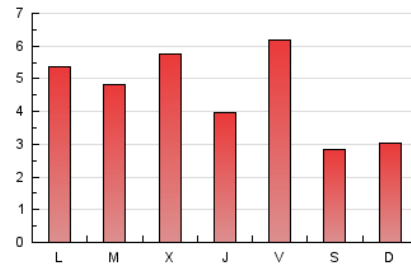

Pàgines (x 100)