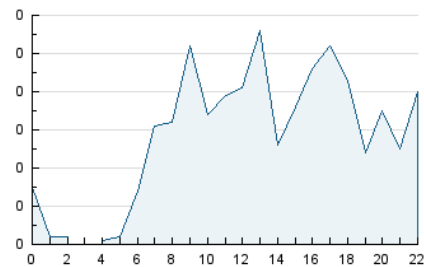

2. Seccions (Nacional)

	PÀGINES	%
HOME	178	20.77 %
RESTA	679	79.23 %

3. Per dia del mes (Nacional)

Dia	N. únics	Visites	Pàgines	Dia	N. únics	Visites	Pàgines	Dia	N. únics	Visites	Pàgines
1	17	19	24	11	16	19	33	21	24	29	33
2	24	28	42	12	6	6	7	22	49	61	89
3	15	16	20	13	4	4	5	23	22	26	30
4	16	20	33	14	28	35	53	24	22	26	30
5	6	6	9	15	18	20	23	25	17	18	24
6	8	9	14	16	20	28	28	26	9	10	10
7	19	22	27	17	23	25	31	27	20	22	21
8	21	25	39	18	12	12	16	28	19	22	25
9	21	22	32	19	6	6	6	29	21	24	55
10	37	41	48	20	6	8	14	30	16	21	27
								31	9	9	9

4. Gràfiques (Nacional)

4.1 Per dia de la setmana (promig)

N. únics / Visites (x 100)

Pàgines (x 100)

4.2 Per franja horària (promig)

Visites_ (x 1000)

Pàgines (x 1000)

4.3 Per mesos