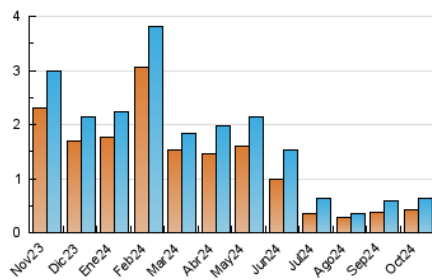

4.3 Per mesos

N. únics / Visites (x 1000)