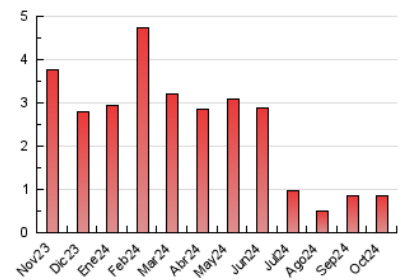

Pàgines (x 1000)