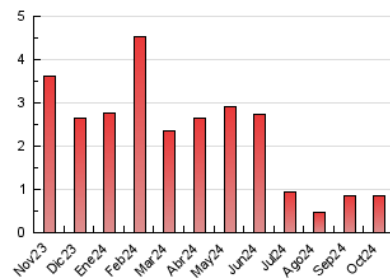

Pàgines (x 1000)