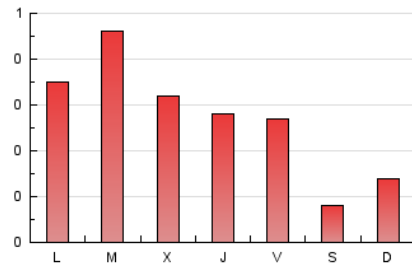

Pàgines (x 100)