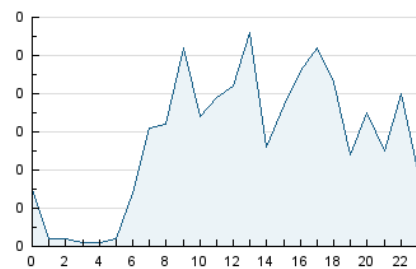

2. Seccions (Nacional i Internacional)

	PÀGINES	%
HOME	178	20.67 %
RESTA	683	79.33 %

3. Per dia del mes (Nacional i Internacional)

Dia	N. únics	Visites	Pàgines	Dia	N. únics	Visites	Pàgines	Dia	N. únics	Visites	Pàgines
1	17	19	24	11	16	19	33	21	25	30	34
2	24	28	42	12	6	6	7	22	49	61	89
3	15	16	20	13	4	4	5	23	22	26	30
4	16	20	33	14	29	36	54	24	22	26	30
5	6	6	9	15	18	20	23	25	18	19	25
6	8	9	14	16	20	28	28	26	9	10	10
7	19	22	27	17	23	25	31	27	21	23	22
8	21	25	39	18	12	12	16	28	19	22	25
9	21	22	32	19	6	6	6	29	21	24	55
10	37	41	48	20	6	8	14	30	16	21	27
								31	9	9	9

4. Gràfiques (Nacional i Internacional)

4.1 Per dia de la setmana (promig)

N. únics / Visites (x 100)

Pàgines (x 100)

4.2 Per franja horària (promig)

Visites_ (x 1000)

Pàgines (x 1000)

4.3 Per mesos