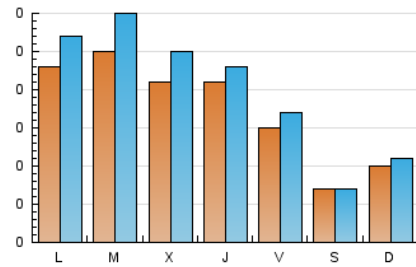

4. Gràfiques (Nacional)

4.1 Per dia de la setmana (promig)

N. únics / Visites (x 100)