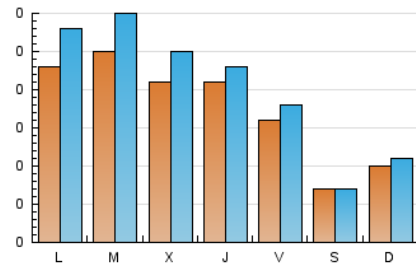

4. Gràfiques (Nacional i Internacional)

4.1 Per dia de la setmana (promig)

N. únics / Visites (x 100)