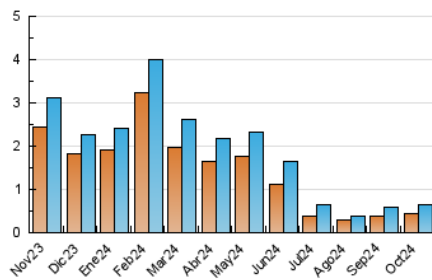

4.3 Per mesos

N. únics / Visites (x 1000)