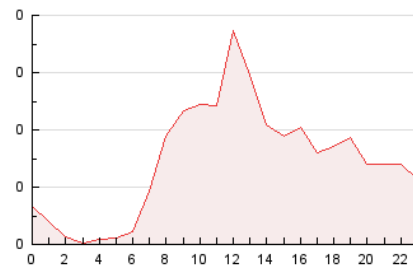

2. Seccions (Nacional)

	PÀGINES	%
HOME	386	11.08 %
RESTA	3.099	88.92 %

3. Per dia del mes (Nacional)

Dia	N. únics	Visites	Pàgines	Dia	N. únics	Visites	Pàgines	Dia	N. únics	Visites	Pàgines
1	33	38	59	11	86	90	115	21	88	95	130
2	40	45	54	12	52	56	68	22	46	48	56
3	121	134	189	13	76	81	96	23	52	52	71
4	95	98	138	14	57	59	78	24	105	115	153
5	72	73	93	15	35	37	39	25	87	92	126
6	103	109	153	16	70	76	88	26	107	109	139
7	105	114	193	17	100	109	149	27	74	82	108
8	55	58	79	18	104	112	140	28	63	67	107
9	48	53	69	19	93	99	150	29	32	32	41
10	195	209	266	20	79	80	105	30	37	41	54
								31	117	128	179

4. Gràfiques (Nacional)

4.1 Per dia de la setmana (promig)

N. únics / Visites (x 100)

Pàgines (x 100)

4.2 Per franja horària (promig)

Visites__ (x 1000)

Pàgines (x 1000)

4.3 Per mesos