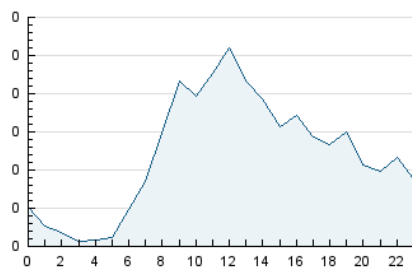

2. Seccions (Nacional i Internacional)

	PÀGINES	%
HOME	442	11.69 %
RESTA	3.338	88.31 %

3. Per dia del mes (Nacional i Internacional)

Dia	N. únics	Visites	Pàgines	Dia	N. únics	Visites	Pàgines	Dia	N. únics	Visites	Pàgines
1	38	43	64	11	97	101	126	21	109	116	151
2	43	48	57	12	56	60	72	22	46	48	56
3	130	143	197	13	84	89	104	23	53	53	72
4	102	105	144	14	70	72	95	24	114	124	162
5	75	76	96	15	38	40	42	25	94	99	134
6	110	116	159	16	72	78	89	26	112	114	144
7	130	139	218	17	106	115	154	27	78	86	119
8	59	62	83	18	205	213	240	28	67	71	111
9	50	55	70	19	94	100	151	29	36	36	45
10	202	216	272	20	83	84	109	30	40	44	57
								31	124	135	187

4. Gràfiques (Nacional i Internacional)

4.1 Per dia de la setmana (promig)

N. únics / Visites (x 100)

Pàgines (x 100)

4.2 Per franja horària (promig)

Visites__ (x 1000)

Pàgines (x 1000)

4.3 Per mesos