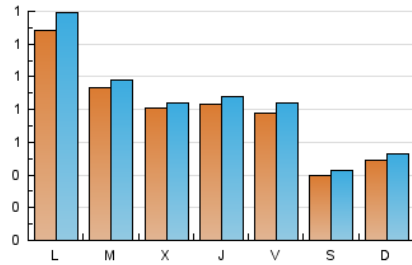

4. Gràfiques (Nacional)

4.1 Per dia de la setmana (promig)

N. únics / Visites (x 100)