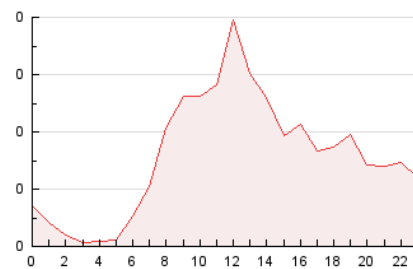

2. Seccions (Nacional i Internacional)

	PÀGINES	%
HOME	442	11.69 %
RESTA	3.338	88.31 %

3. Per dia del mes (Nacional i Internacional)

Dia	N. únics	Visites	Pàgines	Dia	N. únics	Visites	Pàgines	Dia	N. únics	Visites	Pàgines
1	38	43	64	11	97	101	126	21	109	116	151
2	43	48	57	12	56	60	72	22	46	48	56
3	130	143	197	13	84	89	104	23	53	53	72
4	102	105	144	14	70	72	95	24	114	124	162
5	75	76	96	15	38	40	42	25	94	99	134
6	110	116	159	16	72	78	89	26	112	114	144
7	130	139	218	17	106	115	154	27	78	86	119
8	59	62	83	18	205	213	240	28	67	71	111
9	50	55	70	19	94	100	151	29	36	36	45
10	202	216	272	20	83	84	109	30	40	44	57
								31	124	135	187

4. Gràfiques (Nacional i Internacional)

4.1 Per dia de la setmana (promig)

N. únics / Visites (x 100)

Pàgines (x 100)

4.2 Per franja horària (promig)

Visites__ (x 1000)

Pàgines (x 1000)

4.3 Per mesos