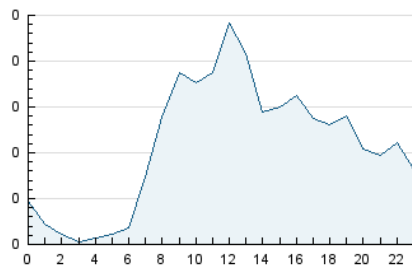

2. Seccions (Nacional)

	PÀGINES	%
HOME	386	11.08 %
RESTA	3.099	88.92 %

3. Per dia del mes (Nacional)

Dia	N. únics	Visites	Pàgines	Dia	N. únics	Visites	Pàgines	Dia	N. únics	Visites	Pàgines
1	33	38	59	11	86	90	115	21	88	95	130
2	40	45	54	12	52	56	68	22	46	48	56
3	121	134	189	13	76	81	96	23	52	52	71
4	95	98	138	14	57	59	78	24	105	115	153
5	72	73	93	15	35	37	39	25	87	92	126
6	103	109	153	16	70	76	88	26	107	109	139
7	105	114	193	17	100	109	149	27	74	82	108
8	55	58	79	18	104	112	140	28	63	67	107
9	48	53	69	19	93	99	150	29	32	32	41
10	195	209	266	20	79	80	105	30	37	41	54
								31	117	128	179

4. Gràfiques (Nacional)

4.1 Per dia de la setmana (promig)

N. únics / Visites (x 100)

Pàgines (x 100)

4.2 Per franja horària (promig)

Visites__ (x 1000)

Pàgines (x 1000)

4.3 Per mesos