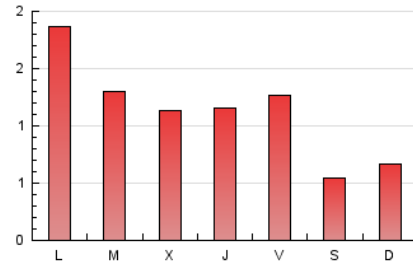

Pàgines (x 100)