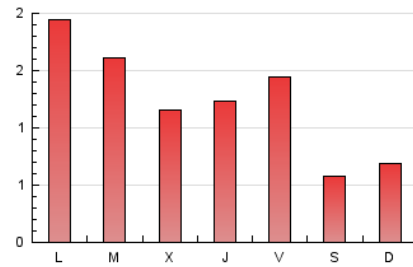

Pàgines (x 100)