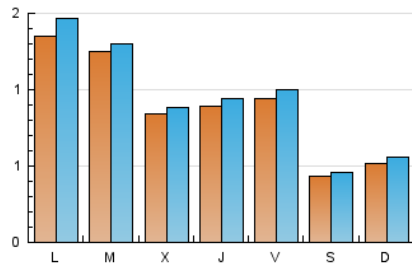

4. Gràfiques (Nacional i Internacional)

4.1 Per dia de la setmana (promig)

N. únics / Visites (x 100)