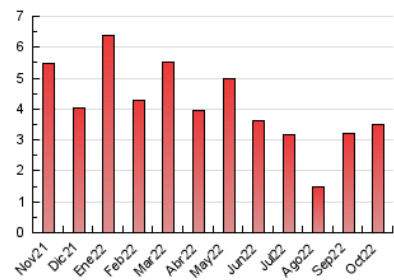

Pàgines (x 1000)