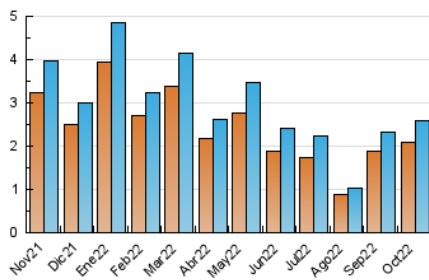

4.3 Per mesos

N. únics / Visites (x 1000)