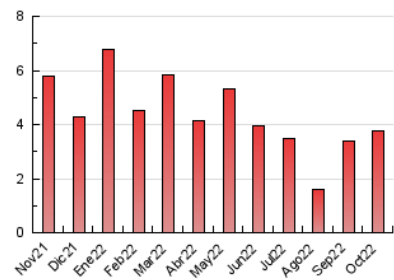

Pàgines (x 1000)