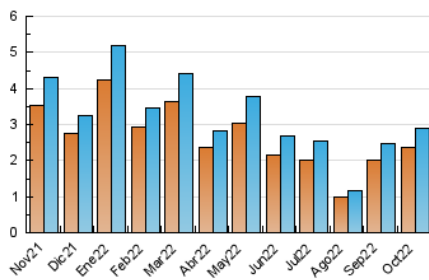

4.3 Per mesos

N. únics / Visites (x 1000)