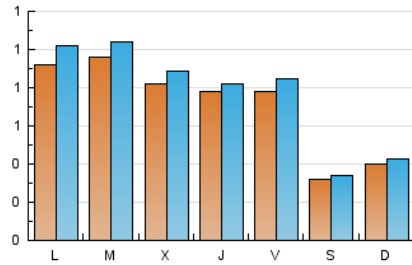

4. Gràfiques (Nacional)

4.1 Per dia de la setmana (promig)

N. únics / Visites (x 100)