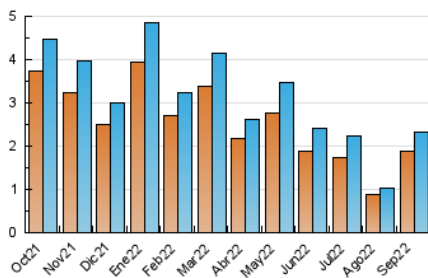

##### 4.1 Per dia de la setmana (promig)

N. únics / Visites (x 100)

Pàgines (x 100)

##### 4.2 Per franja horària (promig)

Visites\_\_ (x 1000)

Pàgines (x 1000)

##### 4.3 Per mesos

N. únics / Visites (x 1000)

Pàgines (x 1000)