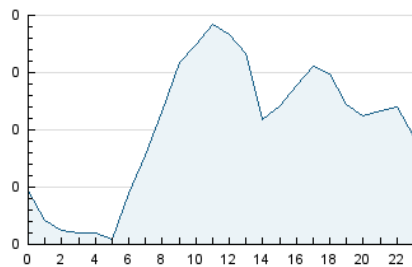

### 3. Per dia del mes (Nacional i Internacional)

Dia	N. únics	Visites	Pàgines	Dia	N. únics	Visites	Pàgines	Dia	N. únics	Visites	Pàgines
1	44	44	55	11	42	44	58	21	82	88	109
2	48	49	57	12	120	130	181	22	88	90	164
3	34	35	44	13	135	144	177	23	98	106	140
4	45	46	60	14	79	84	129	24	39	44	51
5	110	123	188	15	90	95	146	25	39	40	60
6	100	113	163	16	94	104	140	26	82	93	113
7	79	88	121	17	30	31	45	27	95	102	137
8	87	97	147	18	43	51	72	28	100	106	150
9	70	76	98	19	75	83	111	29	109	112	151
10	32	33	45	20	82	86	111	30	115	121	142

4. Gràfiques (Nacional i Internacional)

4.1 Per dia de la setmana (promig)

N. únics / Visites (x 100)

Pàgines (x 100)

4.2 Per franja horària (promig)

Visites\_\_ (x 1000)

Pàgines (x 1000)

4.3 Per mesos