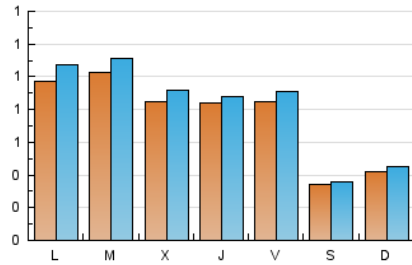

4. Gràfiques (Nacional i Internacional)

4.1 Per dia de la setmana (promig)

N. únics / Visites (x 100)