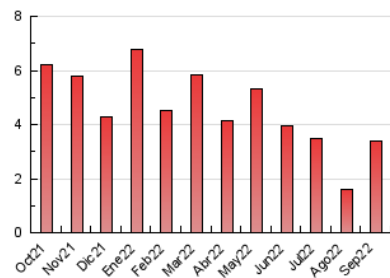

Pàgines (x 1000)