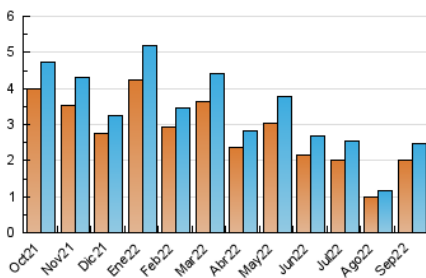

4.3 Per mesos

N. únics / Visites (x 1000)