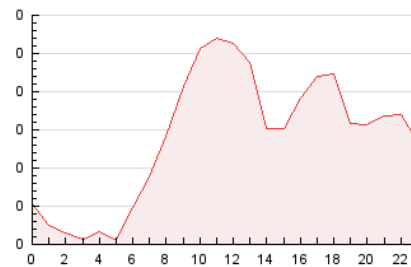

### 3. Per dia del mes (Nacional i Internacional)

Dia	N. únics	Visites	Pàgines	Dia	N. únics	Visites	Pàgines	Dia	N. únics	Visites	Pàgines
1	44	44	55	11	42	44	58	21	82	88	109
2	48	49	57	12	120	130	181	22	88	90	164
3	34	35	44	13	135	144	177	23	98	106	140
4	45	46	60	14	79	84	129	24	39	44	51
5	110	123	188	15	90	95	146	25	39	40	60
6	100	113	163	16	94	104	140	26	82	93	113
7	79	88	121	17	30	31	45	27	95	102	137
8	87	97	147	18	43	51	72	28	100	106	150
9	70	76	98	19	75	83	111	29	109	112	151
10	32	33	45	20	82	86	111	30	115	121	142

4. Gràfiques (Nacional i Internacional)

4.1 Per dia de la setmana (promig)

N. únics / Visites (x 100)

Pàgines (x 100)

4.2 Per franja horària (promig)

Visites\_\_ (x 1000)

Pàgines (x 1000)

4.3 Per mesos