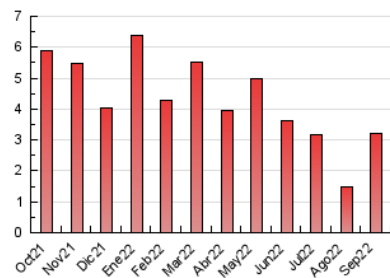

##### 4.2 Per franja horària (promig)

Visites\_\_ (x 1000)

Pàgines (x 1000)

##### 4.3 Per mesos

N. únics / Visites (x 1000)

Pàgines (x 1000)