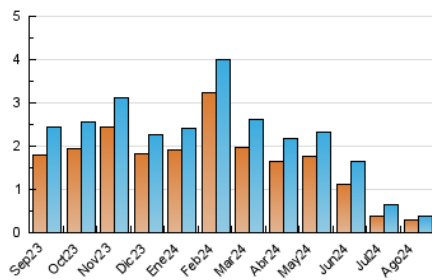

4.3 Per mesos

N. únics / Visites (x 1000)