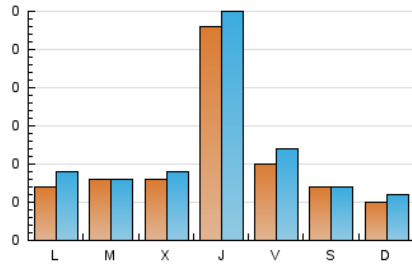

4. Gràfiques (Nacional i Internacional)

4.1 Per dia de la setmana (promig)

N. únics / Visites (x 100)