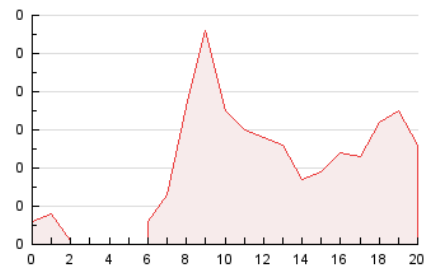

2. Seccions (Nacional)

	PÀGINES	%
HOME	84	18.18 %
RESTA	378	81.82 %

3. Per dia del mes (Nacional)

Dia	N. únics	Visites	Pàgines	Dia	N. únics	Visites	Pàgines	Dia	N. únics	Visites	Pàgines
1	7	9	14	11	6	10	16	21	6	6	7
2	12	15	14	12	9	11	13	22	8	9	10
3	10	12	11	13	8	8	9	23	10	13	17
4	4	5	8	14	9	10	22	24	5	5	6
5	10	13	20	15	100	101	102	25	1	1	1
6	9	11	18	16	11	13	37	26	3	3	5
7	10	13	16	17	5	5	6	27	5	5	7
8	9	14	12	18	7	7	16	28	5	6	11
9	7	9	18	19	6	6	8	29	8	8	9
10	5	6	7	20	8	8	8	30	9	9	9
								31	5	5	5

4. Gràfiques (Nacional)

4.1 Per dia de la setmana (promig)

N. únics / Visites (x 100)

Pàgines (x 100)

4.2 Per franja horària (promig)

Visites_ (x 1000)

Pàgines (x 1000)

4.3 Per mesos

N. únics / Visites (x 1000)

Pàgines (x 1000)

5. Observacions

Este Medio Electrónico de Comunicación ha sido medido por la herramienta Google Analytics de Google (GA4).

Nota: Debido a un fallo técnico en la herramienta de medición, no relacionado con OJD interactiva, los datos del 27/08/2024 pueden estar incompletos.