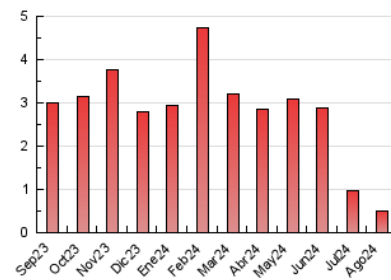

Pàgines (x 1000)