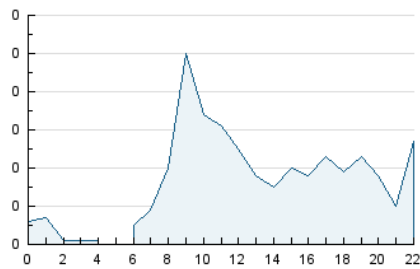

2. Seccions (Nacional i Internacional)

	PÀGINES	%
HOME	84	17.18 %
RESTA	405	82.82 %

3. Per dia del mes (Nacional i Internacional)

Dia	N. únics	Visites	Pàgines	Dia	N. únics	Visites	Pàgines	Dia	N. únics	Visites	Pàgines
1	8	10	16	11	6	10	16	21	6	6	7
2	12	15	14	12	9	11	13	22	8	9	10
3	10	12	11	13	8	8	9	23	10	13	17
4	4	5	8	14	9	10	22	24	5	5	6
5	10	13	20	15	106	107	108	25	1	1	1
6	9	11	18	16	13	15	39	26	3	3	5
7	10	13	16	17	8	8	9	27	5	5	7
8	11	16	23	18	7	7	16	28	5	6	11
9	8	10	19	19	7	7	9	29	8	8	9
10	5	6	7	20	9	9	9	30	9	9	9
								31	5	5	5

4. Gràfiques (Nacional i Internacional)

4.1 Per dia de la setmana (promig)

N. únics / Visites (x 100)

Pàgines (x 100)

4.2 Per franja horària (promig)

Visites_ (x 1000)

Pàgines (x 1000)

4.3 Per mesos