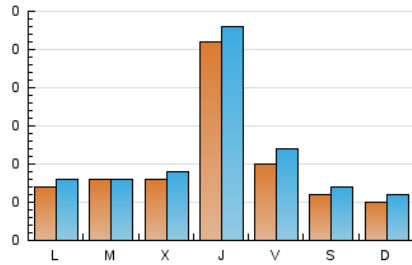

4. Gràfiques (Nacional)

4.1 Per dia de la setmana (promig)

N. únics / Visites (x 100)