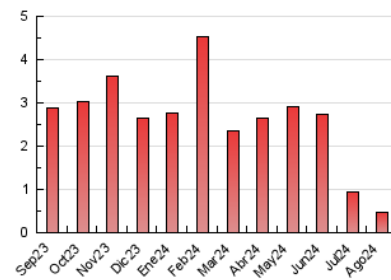

2. Seccions (Nacional)

	PÀGINES	%
HOME	84	18.18 %
RESTA	378	81.82 %

3. Per dia del mes (Nacional)

Dia	N. únics	Visites	Pàgines	Dia	N. únics	Visites	Pàgines	Dia	N. únics	Visites	Pàgines
1	7	9	14	11	6	10	16	21	6	6	7
2	12	15	14	12	9	11	13	22	8	9	10
3	10	12	11	13	8	8	9	23	10	13	17
4	4	5	8	14	9	10	22	24	5	5	6
5	10	13	20	15	100	101	102	25	1	1	1
6	9	11	18	16	11	13	37	26	3	3	5
7	10	13	16	17	5	5	6	27	5	5	7
8	9	14	12	18	7	7	16	28	5	6	11
9	7	9	18	19	6	6	8	29	8	8	9
10	5	6	7	20	8	8	8	30	9	9	9
								31	5	5	5

4. Gràfiques (Nacional)

4.1 Per dia de la setmana (promig)

N. únics / Visites (x 100)

Pàgines (x 100)

4.2 Per franja horària (promig)

Visites_ (x 1000)

Pàgines (x 1000)

4.3 Per mesos

N. únics / Visites (x 1000)

Pàgines (x 1000)

5. Observacions

Este Medio Electrónico de Comunicación ha sido medido por la herramienta Google Analytics de Google (GA4).

Nota: Debido a un fallo técnico en la herramienta de medición, no relacionado con OJD interactiva, los datos del 27/08/2024 pueden estar incompletos.

Visita:

Una seqüència ininterrompuda de pàgines servides a un usuari vàlid. Si aquest usuari no realitza peticions de pàgines en un període de temps (30 min) la següent petició constituirà l'inici d'una nova visita.