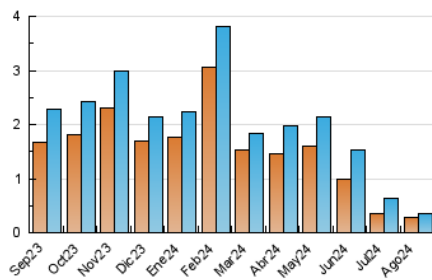

2. Seccions (Nacional)

	PÀGINES	%
HOME	84	18.18 %
RESTA	378	81.82 %

3. Per dia del mes (Nacional)

Dia	N. únics	Visites	Pàgines	Dia	N. únics	Visites	Pàgines	Dia	N. únics	Visites	Pàgines
1	7	9	14	11	6	10	16	21	6	6	7
2	12	15	14	12	9	11	13	22	8	9	10
3	10	12	11	13	8	8	9	23	10	13	17
4	4	5	8	14	9	10	22	24	5	5	6
5	10	13	20	15	100	101	102	25	1	1	1
6	9	11	18	16	11	13	37	26	3	3	5
7	10	13	16	17	5	5	6	27	5	5	7
8	9	14	12	18	7	7	16	28	5	6	11
9	7	9	18	19	6	6	8	29	8	8	9
10	5	6	7	20	8	8	8	30	9	9	9
								31	5	5	5

4. Gràfiques (Nacional)

4.1 Per dia de la setmana (promig)

N. únics / Visites (x 100)

Pàgines (x 100)

4.2 Per franja horària (promig)

Visites_ (x 1000)

Pàgines (x 1000)

4.3 Per mesos

N. únics / Visites (x 1000)

Pàgines (x 1000)

5. Observacions

Este Medio Electrónico de Comunicación ha sido medido por la herramienta Google Analytics de Google (GA4).

Nota: Debido a un fallo técnico en la herramienta de medición, no relacionado con OJD interactiva, los datos del 27/08/2024 pueden estar incompletos.

Visita:

Una seqüència ininterrompuda de pàgines servides a un usuari vàlid. Si aquest usuari no realitza peticions de pàgines en un període de temps (30 min) la següent petició constituirà l'inici d'una nova visita.