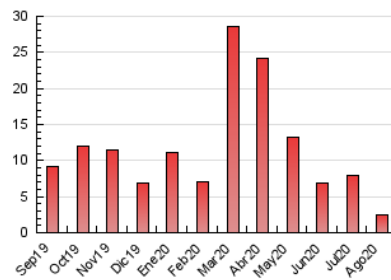

Pàgines (x 1000)