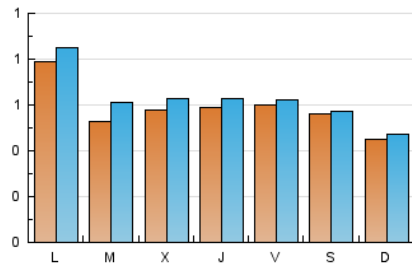

4. Gràfiques (Nacional i Internacional)

4.1 Per dia de la setmana (promig)

N. únics / Visites (x 100)