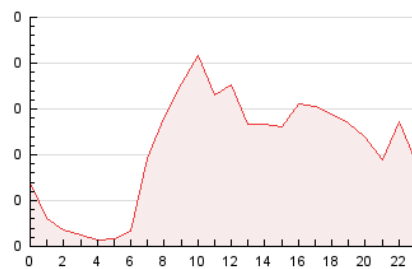

2. Seccions (Nacional i Internacional)

	PÀGINES	%
HOME	407	15.95 %
RESTA	2.145	84.05 %

3. Per dia del mes (Nacional i Internacional)

Dia	N. únics	Visites	Pàgines	Dia	N. únics	Visites	Pàgines	Dia	N. únics	Visites	Pàgines
1	41	44	57	11	48	56	77	21	34	36	40
2	51	51	68	12	56	59	71	22	18	18	24
3	95	104	168	13	45	46	65	23	27	27	34
4	74	88	122	14	40	42	65	24	52	55	80
5	93	104	128	15	41	42	52	25	49	52	63
6	86	95	145	16	33	36	53	26	38	39	42
7	54	56	75	17	66	67	73	27	61	64	83
8	58	59	75	18	41	46	55	28	110	112	142
9	49	49	56	19	46	51	74	29	121	124	140
10	53	58	88	20	44	47	71	30	67	74	88
								31	129	140	178

4. Gràfiques (Nacional i Internacional)

4.1 Per dia de la setmana (promig)

N. únics / Visites (x 100)

Pàgines (x 100)

4.2 Per franja horària (promig)

Visites (x 1000)

Pàgines (x 1000)

4.3 Per mesos