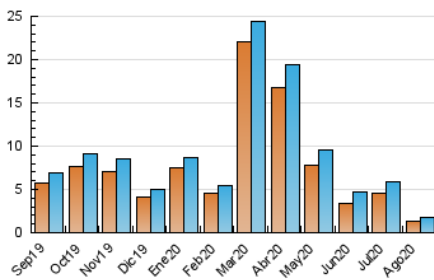

4.3 Per mesos

N. únics / Visites (x 1000)