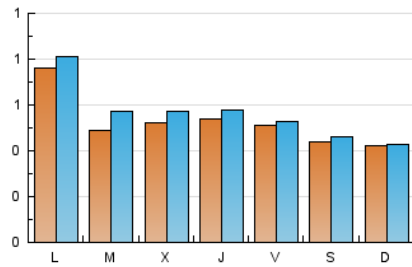

4. Gràfiques (Nacional)

4.1 Per dia de la setmana (promig)

N. únics / Visites (x 100)