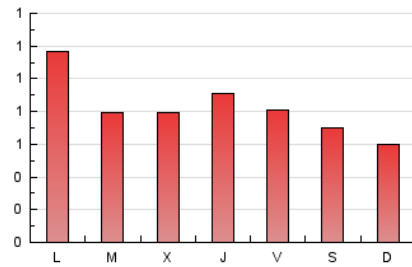

Pàgines (x 100)