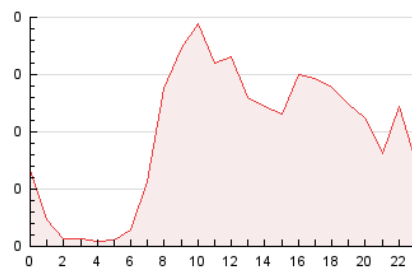

2. Seccions (Nacional)

	PÀGINES	%
HOME	375	16.05 %
RESTA	1.961	83.95 %

3. Per dia del mes (Nacional)

Dia	N. únics	Visites	Pàgines	Dia	N. únics	Visites	Pàgines	Dia	N. únics	Visites	Pàgines
1	37	40	48	11	47	55	76	21	28	30	33
2	47	47	60	12	50	53	64	22	18	18	24
3	95	104	168	13	44	44	63	23	24	24	29
4	71	85	119	14	33	35	55	24	48	51	76
5	82	93	117	15	37	38	47	25	44	47	58
6	77	86	135	16	32	35	52	26	36	37	40
7	45	47	66	17	61	62	67	27	59	62	81
8	53	54	70	18	35	40	49	28	97	99	127
9	43	43	50	19	41	46	68	29	77	80	96
10	50	55	85	20	37	40	60	30	63	68	81
								31	124	135	172

4. Gràfiques (Nacional)

4.1 Per dia de la setmana (promig)

N. únics / Visites (x 100)

Pàgines (x 100)

4.2 Per franja horària (promig)

Visites (x 1000)

Pàgines (x 1000)

4.3 Per mesos