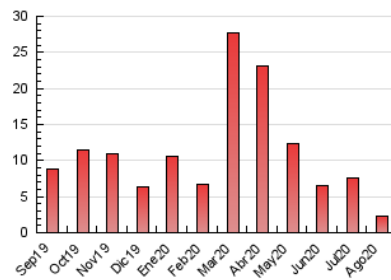

Pàgines (x 1000)