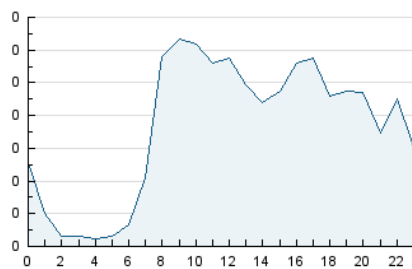

2. Seccions (Nacional)

	PÀGINES	%
HOME	375	16.05 %
RESTA	1.961	83.95 %

3. Per dia del mes (Nacional)

Dia	N. únics	Visites	Pàgines	Dia	N. únics	Visites	Pàgines	Dia	N. únics	Visites	Pàgines
1	37	40	48	11	47	55	76	21	28	30	33
2	47	47	60	12	50	53	64	22	18	18	24
3	95	104	168	13	44	44	63	23	24	24	29
4	71	85	119	14	33	35	55	24	48	51	76
5	82	93	117	15	37	38	47	25	44	47	58
6	77	86	135	16	32	35	52	26	36	37	40
7	45	47	66	17	61	62	67	27	59	62	81
8	53	54	70	18	35	40	49	28	97	99	127
9	43	43	50	19	41	46	68	29	77	80	96
10	50	55	85	20	37	40	60	30	63	68	81
								31	124	135	172

4. Gràfiques (Nacional)

4.1 Per dia de la setmana (promig)

N. únics / Visites (x 100)

Pàgines (x 100)

4.2 Per franja horària (promig)

Visites (x 1000)

Pàgines (x 1000)

4.3 Per mesos