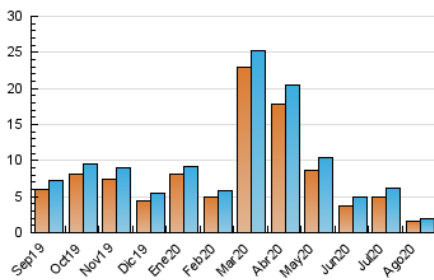

4.3 Per mesos

N. únics / Visites (x 1000)