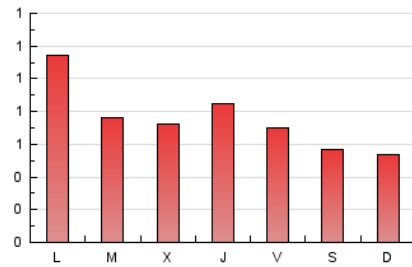

Pàgines (x 100)