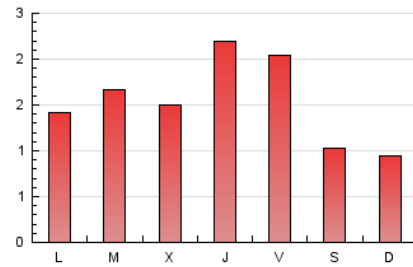

Pàgines (x 100)