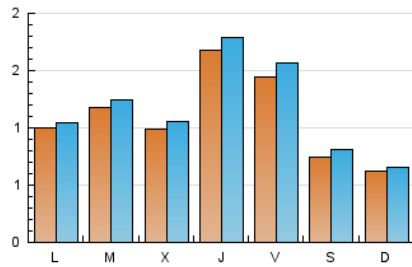

4. Gràfiques (Nacional i Internacional)

4.1 Per dia de la setmana (promig)

N. únics / Visites (x 100)