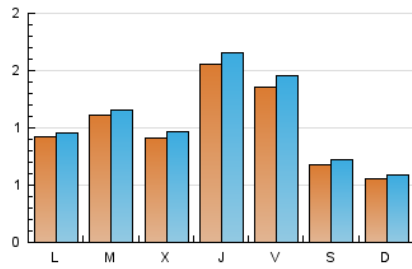

4. Gràfiques (Nacional)

4.1 Per dia de la setmana (promig)

N. únics / Visites (x 100)