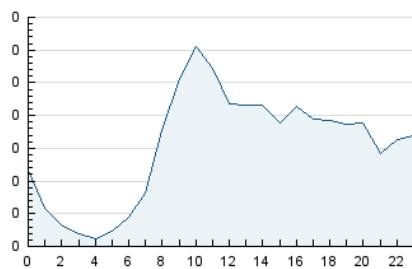

2. Seccions (Nacional i Internacional)

	PÀGINES	%
HOME	344	7.10 %
RESTA	4.500	92.90 %

3. Per dia del mes (Nacional i Internacional)

Dia	N. únics	Visites	Pàgines	Dia	N. únics	Visites	Pàgines	Dia	N. únics	Visites	Pàgines
1	348	374	450	11	59	65	90	21	79	87	118
2	368	406	527	12	124	127	158	22	87	90	120
3	163	179	228	13	204	220	266	23	56	58	81
4	109	117	159	14	96	104	161	24	46	48	54
5	107	109	171	15	66	69	90	25	39	42	57
6	132	138	209	16	64	66	82	26	98	103	138
7	146	157	229	17	49	51	67	27	67	70	95
8	263	282	342	18	40	41	70	28	75	76	91
9	167	178	222	19	70	78	100	29	77	79	99
10	83	94	124	20	68	71	94	30	72	77	108
								31	30	31	44

4. Gràfiques (Nacional i Internacional)

4.1 Per dia de la setmana (promig)

N. únics / Visites (x 100)

Pàgines (x 100)

4.2 Per franja horària (promig)

Visites (x 1000)

Pàgines (x 1000)

4.3 Per mesos