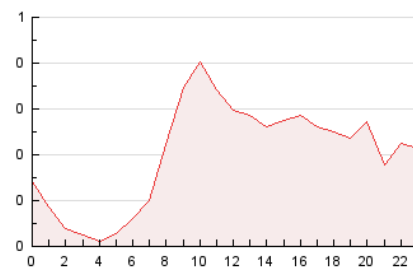

2. Seccions (Nacional i Internacional)

	PÀGINES	%
HOME	344	7.10 %
RESTA	4.500	92.90 %

3. Per dia del mes (Nacional i Internacional)

Dia	N. únics	Visites	Pàgines	Dia	N. únics	Visites	Pàgines	Dia	N. únics	Visites	Pàgines
1	348	374	450	11	59	65	90	21	79	87	118
2	368	406	527	12	124	127	158	22	87	90	120
3	163	179	228	13	204	220	266	23	56	58	81
4	109	117	159	14	96	104	161	24	46	48	54
5	107	109	171	15	66	69	90	25	39	42	57
6	132	138	209	16	64	66	82	26	98	103	138
7	146	157	229	17	49	51	67	27	67	70	95
8	263	282	342	18	40	41	70	28	75	76	91
9	167	178	222	19	70	78	100	29	77	79	99
10	83	94	124	20	68	71	94	30	72	77	108
								31	30	31	44

4. Gràfiques (Nacional i Internacional)

4.1 Per dia de la setmana (promig)

N. únics / Visites (x 100)

Pàgines (x 100)

4.2 Per franja horària (promig)

Visites (x 1000)

Pàgines (x 1000)

4.3 Per mesos