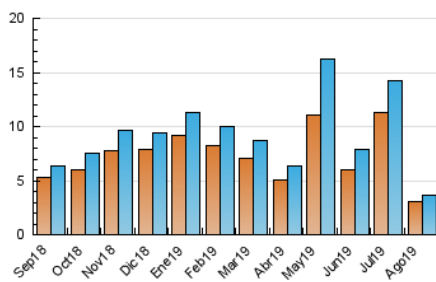

4.3 Per mesos

N. únics / Visites (x 1000)