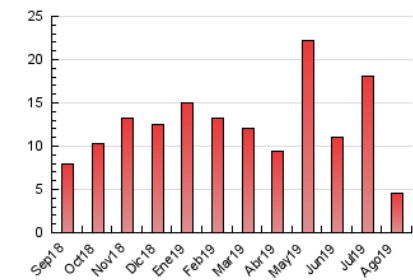

Pàgines (x 1000)