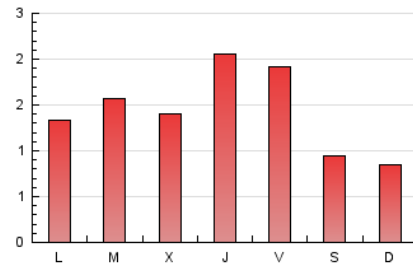

Pàgines (x 100)