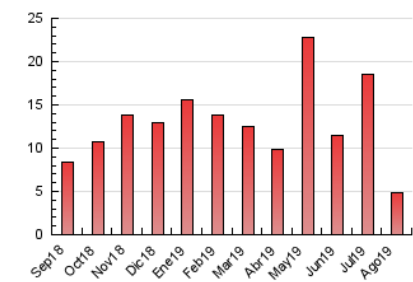

Pàgines (x 1000)