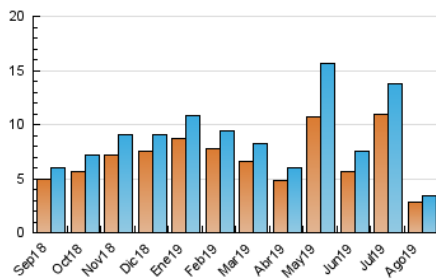

4.3 Per mesos

N. únics / Visites (x 1000)