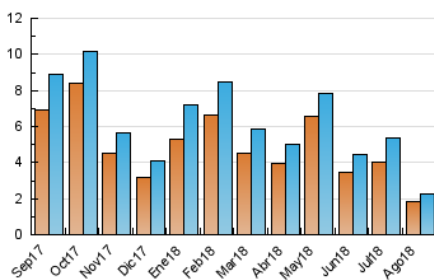

#### 3. Per dia del mes (Nacional)

Dia	N. únics	Visites	Pàgines	Dia	N. únics	Visites	Pàgines	Dia	N. únics	Visites	Pàgines
1	125	137	209	11	36	41	58	21	91	99	142
2	120	134	193	12	47	56	100	22	56	58	76
3	81	87	112	13	41	47	65	23	61	66	100
4	40	44	63	14	41	41	51	24	71	76	99
5	34	36	43	15	61	69	111	25	37	42	59
6	71	74	88	16	83	97	158	26	21	22	37
7	77	83	112	17	178	189	228	27	59	60	78
8	51	53	91	18	59	69	90	28	95	101	142
9	62	66	88	19	42	47	72	29	87	93	126
10	46	48	89	20	85	96	144	30	75	78	107
								31	72	74	118

##### 4.1 Per dia de la setmana (promig)

N. únics / Visites (x 100)

Pàgines (x 100)

##### 4.2 Per franja horària (promig)

Visites (x 1000)

Pàgines (x 1000)

##### 4.3 Per mesos

N. únics / Visites (x 1000)

Pàgines (x 1000)