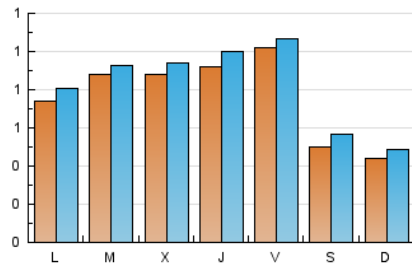

4. Gràfiques (Nacional i Internacional)

4.1 Per dia de la setmana (promig)

N. únics / Visites (x 100)