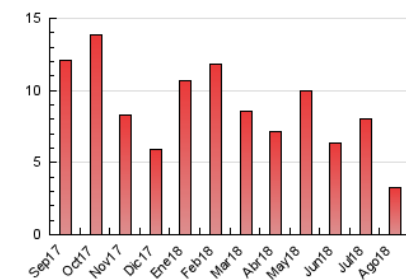

#### 3. Per dia del mes (Nacional)

Dia	N. únics	Visites	Pàgines	Dia	N. únics	Visites	Pàgines	Dia	N. únics	Visites	Pàgines
1	125	137	209	11	36	41	58	21	91	99	142
2	120	134	193	12	47	56	100	22	56	58	76
3	81	87	112	13	41	47	65	23	61	66	100
4	40	44	63	14	41	41	51	24	71	76	99
5	34	36	43	15	61	69	111	25	37	42	59
6	71	74	88	16	83	97	158	26	21	22	37
7	77	83	112	17	178	189	228	27	59	60	78
8	51	53	91	18	59	69	90	28	95	101	142
9	62	66	88	19	42	47	72	29	87	93	126
10	46	48	89	20	85	96	144	30	75	78	107
								31	72	74	118

##### 4.2 Per franja horària (promig)

Visites (x 1000)

Pàgines (x 1000)

##### 4.3 Per mesos

N. únics / Visites (x 1000)

Pàgines (x 1000)