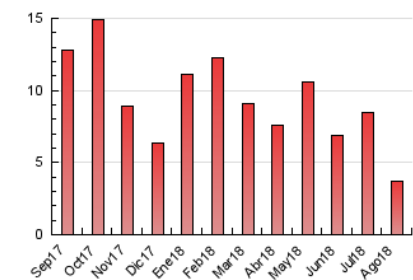

Pàgines (x 1000)