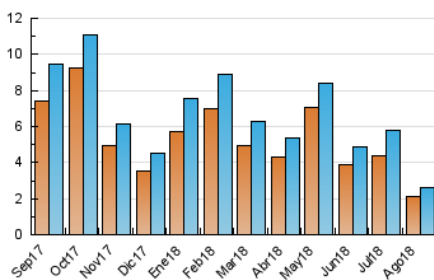

4.3 Per mesos

N. únics / Visites (x 1000)