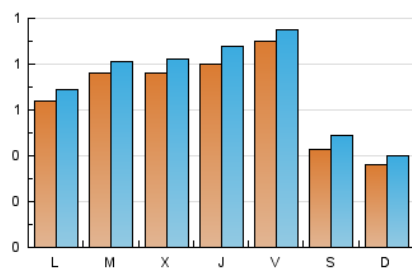

4. Gràfiques (Nacional)

4.1 Per dia de la setmana (promig)

N. únics / Visites (x 100)