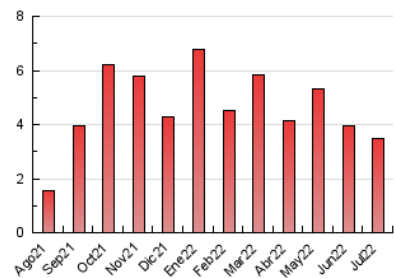

Pàgines (x 1000)