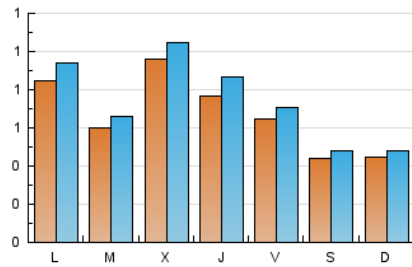

4. Gràfiques (Nacional)

4.1 Per dia de la setmana (promig)

N. únics / Visites (x 100)