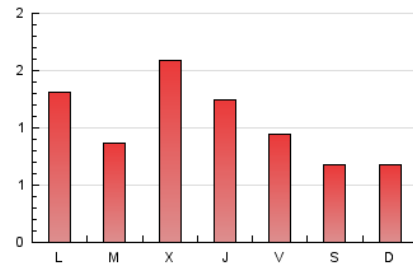

Pàgines (x 100)