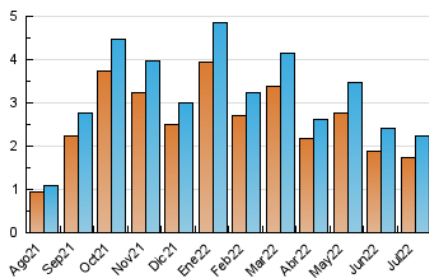

4.3 Per mesos

N. únics / Visites (x 1000)