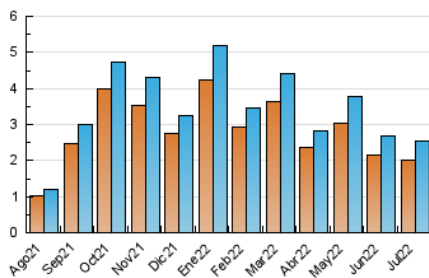

4.3 Per mesos

N. únics / Visites (x 1000)