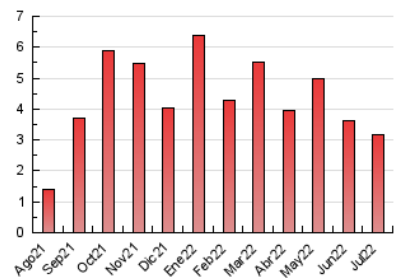

Pàgines (x 1000)