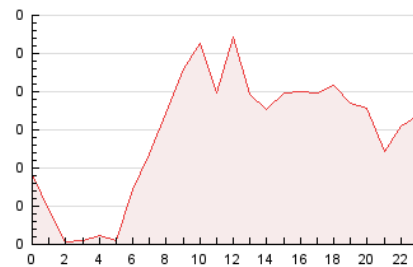

2. Seccions (Nacional i Internacional)

	PÀGINES	%
HOME	449	12.93 %
RESTA	3.024	87.07 %

3. Per dia del mes (Nacional i Internacional)

Dia	N. únics	Visites	Pàgines	Dia	N. únics	Visites	Pàgines	Dia	N. únics	Visites	Pàgines
1	92	99	130	11	127	139	172	21	139	144	166
2	35	38	55	12	56	60	89	22	67	72	89
3	51	54	92	13	76	90	137	23	23	24	26
4	75	77	130	14	80	87	112	24	30	32	37
5	77	79	94	15	55	66	81	25	78	85	107
6	218	230	373	16	40	43	63	26	72	76	99
7	131	149	229	17	36	39	54	27	81	85	98
8	103	109	159	18	96	111	155	28	58	66	94
9	98	107	142	19	69	80	110	29	47	50	57
10	100	109	140	20	56	62	81	30	37	39	65
								31	25	27	37

4. Gràfiques (Nacional i Internacional)

4.1 Per dia de la setmana (promig)

N. únics / Visites (x 100)

Pàgines (x 100)

4.2 Per franja horària (promig)

Visites__ (x 1000)

Pàgines (x 1000)

4.3 Per mesos