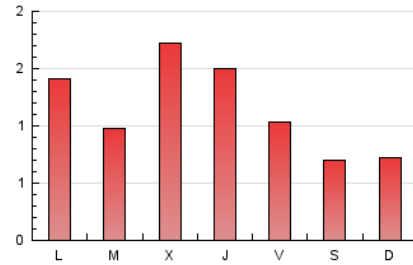

Pàgines (x 100)