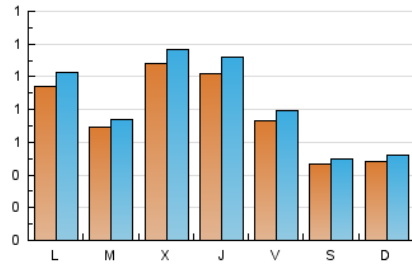

4. Gràfiques (Nacional i Internacional)

4.1 Per dia de la setmana (promig)

N. únics / Visites (x 100)