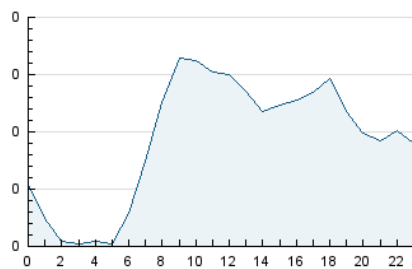

2. Seccions (Nacional)

	PÀGINES	%
HOME	394	12.50 %
RESTA	2.757	87.50 %

3. Per dia del mes (Nacional)

Dia	N. únics	Visites	Pàgines	Dia	N. únics	Visites	Pàgines	Dia	N. únics	Visites	Pàgines
1	79	85	115	11	115	127	158	21	68	73	98
2	34	37	54	12	51	55	79	22	62	67	84
3	47	50	88	13	68	82	129	23	23	24	26
4	71	73	126	14	75	82	101	24	27	29	35
5	67	69	84	15	44	55	72	25	68	75	97
6	203	215	356	16	35	38	58	26	65	69	84
7	116	134	210	17	31	34	50	27	62	66	79
8	95	101	150	18	84	99	143	28	50	58	86
9	96	105	140	19	58	69	99	29	43	45	50
10	96	105	134	20	49	55	72	30	32	34	60
								31	22	24	34

4. Gràfiques (Nacional)

4.1 Per dia de la setmana (promig)

N. únics / Visites (x 100)

Pàgines (x 100)

4.2 Per franja horària (promig)

Visites__ (x 1000)

Pàgines (x 1000)

4.3 Per mesos