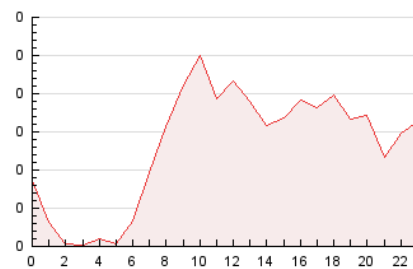

2. Seccions (Nacional)

	PÀGINES	%
HOME	394	12.50 %
RESTA	2.757	87.50 %

3. Per dia del mes (Nacional)

Dia	N. únics	Visites	Pàgines	Dia	N. únics	Visites	Pàgines	Dia	N. únics	Visites	Pàgines
1	79	85	115	11	115	127	158	21	68	73	98
2	34	37	54	12	51	55	79	22	62	67	84
3	47	50	88	13	68	82	129	23	23	24	26
4	71	73	126	14	75	82	101	24	27	29	35
5	67	69	84	15	44	55	72	25	68	75	97
6	203	215	356	16	35	38	58	26	65	69	84
7	116	134	210	17	31	34	50	27	62	66	79
8	95	101	150	18	84	99	143	28	50	58	86
9	96	105	140	19	58	69	99	29	43	45	50
10	96	105	134	20	49	55	72	30	32	34	60
								31	22	24	34

4. Gràfiques (Nacional)

4.1 Per dia de la setmana (promig)

N. únics / Visites (x 100)

Pàgines (x 100)

4.2 Per franja horària (promig)

Visites__ (x 1000)

Pàgines (x 1000)

4.3 Per mesos