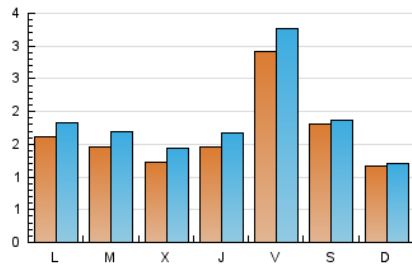

4. Gràfiques (Nacional)

4.1 Per dia de la setmana (promig)

N. únics / Visites (x 100)