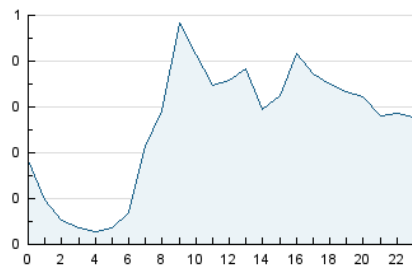

2. Seccions (Nacional i Internacional)

	PÀGINES	%
HOME	797	9.96 %
RESTA	7.201	90.04 %

3. Per dia del mes (Nacional i Internacional)

Dia	N. únics	Visites	Pàgines	Dia	N. únics	Visites	Pàgines	Dia	N. únics	Visites	Pàgines
1	104	123	179	11	67	70	88	21	210	234	284
2	111	137	209	12	51	56	60	22	216	241	296
3	485	536	689	13	129	154	207	23	245	275	370
4	232	240	276	14	139	156	220	24	469	511	633
5	88	91	116	15	118	141	186	25	121	128	147
6	215	235	316	16	177	200	267	26	74	76	100
7	138	160	204	17	356	393	495	27	120	141	179
8	129	147	223	18	367	376	418	28	147	177	218
9	142	162	214	19	302	304	327	29	104	124	179
10	140	159	224	20	233	256	297	30	112	127	169
								31	92	124	208

4. Gràfiques (Nacional i Internacional)

4.1 Per dia de la setmana (promig)

N. únics / Visites (x 100)

Pàgines (x 100)

4.2 Per franja horària (promig)

Visites (x 1000)

Pàgines (x 1000)

4.3 Per mesos