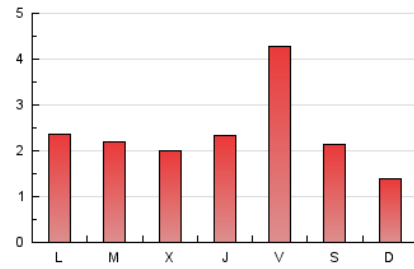

Pàgines (x 100)