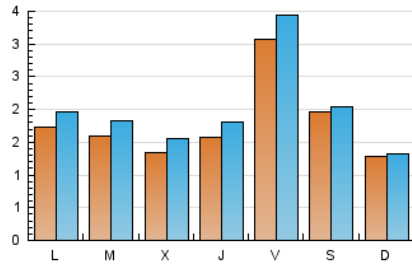

4. Gràfiques (Nacional i Internacional)

4.1 Per dia de la setmana (promig)

N. únics / Visites (x 100)