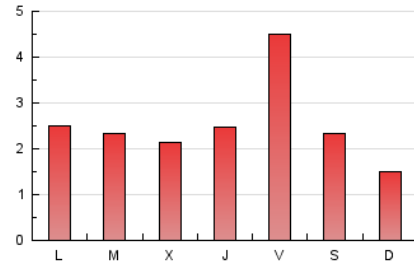

Pàgines (x 100)