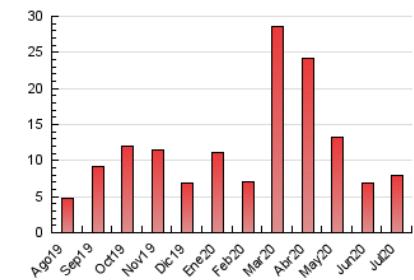

Pàgines (x 1000)