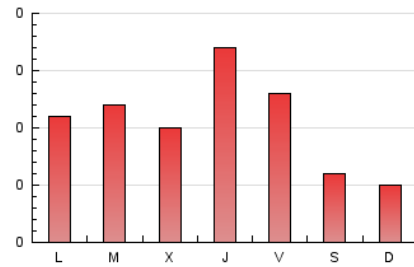

2. Seccions (Nacional i Internacional)

	PÀGINES	%
HOME	111	36.04 %
RESTA	197	63.96 %

3. Per dia del mes (Nacional i Internacional)

Dia	N. únics	Visites	Pàgines	Dia	N. únics	Visites	Pàgines	Dia	N. únics	Visites	Pàgines
1	11	14	14	11	17	18	22	21	4	4	4
2	10	14	22	12	8	10	14	22	4	5	4
3	8	11	14	13	6	6	12	23	4	5	5
4	14	19	35	14	7	7	9	24	2	2	2
5	14	16	16	15	7	9	14	25	5	6	6
6	3	3	4	16	11	11	11	26	9	10	13
7	*	*	*	17	7	8	12	27	3	3	3
8	11	16	15	18	4	5	5	28	3	3	3
9	6	8	9	19	5	6	8	29	4	6	6
10	4	6	11	20	2	3	3	30	10	12	12

[*] Dades no disponibles per causes tècniques.

4. Gràfiques (Nacional i Internacional)

4.1 Per dia de la setmana (promig)

N. únics / Visites (x 100)

Pàgines (x 100)

4.2 Per franja horària (promig)

Visites_ (x 1000)