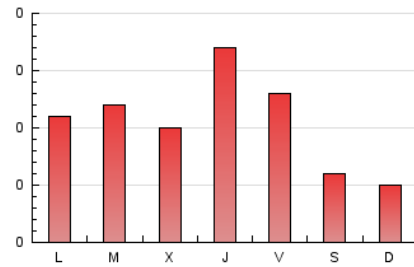

2. Seccions (Nacional)

	PÀGINES	%
HOME	111	36.27 %
RESTA	195	63.73 %

3. Per dia del mes (Nacional)

Dia	N. únics	Visites	Pàgines	Dia	N. únics	Visites	Pàgines	Dia	N. únics	Visites	Pàgines
1	11	14	14	11	17	18	22	21	4	4	4
2	10	14	22	12	8	10	14	22	4	5	4
3	8	11	14	13	6	6	12	23	4	5	5
4	14	19	35	14	7	7	9	24	2	2	2
5	14	16	16	15	7	9	14	25	5	6	6
6	3	3	4	16	11	11	11	26	8	9	12
7	*	*	*	17	6	7	11	27	3	3	3
8	11	16	15	18	4	5	5	28	3	3	3
9	6	8	9	19	5	6	8	29	4	6	6
10	4	6	11	20	2	3	3	30	10	12	12

[*] Dades no disponibles per causes tècniques.

4. Gràfiques (Nacional)

4.1 Per dia de la setmana (promig)

N. únics / Visites (x 100)

Pàgines (x 100)

4.2 Per franja horària (promig)

Visites_ (x 1000)

Pàgines (x 1000)