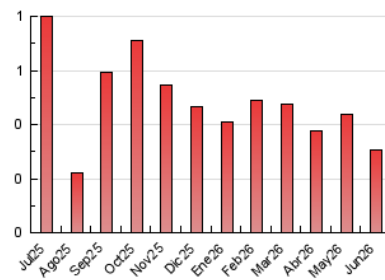

Pàgines (x 1000)