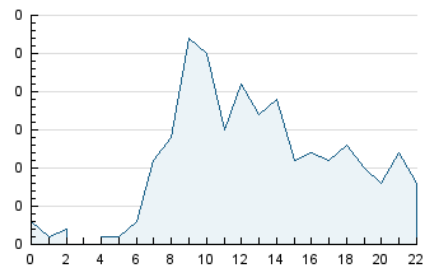

2. Seccions (Nacional)

	PÀGINES	%
HOME	111	36.27 %
RESTA	195	63.73 %

3. Per dia del mes (Nacional)

Dia	N. únics	Visites	Pàgines	Dia	N. únics	Visites	Pàgines	Dia	N. únics	Visites	Pàgines
1	11	14	14	11	17	18	22	21	4	4	4
2	10	14	22	12	8	10	14	22	4	5	4
3	8	11	14	13	6	6	12	23	4	5	5
4	14	19	35	14	7	7	9	24	2	2	2
5	14	16	16	15	7	9	14	25	5	6	6
6	3	3	4	16	11	11	11	26	8	9	12
7	*	*	*	17	6	7	11	27	3	3	3
8	11	16	15	18	4	5	5	28	3	3	3
9	6	8	9	19	5	6	8	29	4	6	6
10	4	6	11	20	2	3	3	30	10	12	12

[*] Dades no disponibles per causes tècniques.

4. Gràfiques (Nacional)

4.1 Per dia de la setmana (promig)

N. únics / Visites (x 100)

Pàgines (x 100)

4.2 Per franja horària (promig)

Visites_ (x 1000)

Pàgines (x 1000)