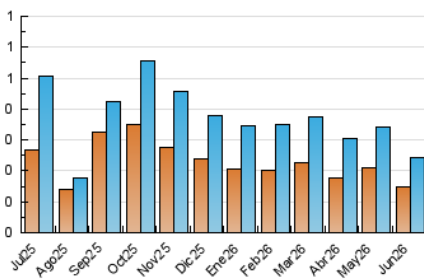

4.3 Per mesos

N. únics / Visites (x 1000)