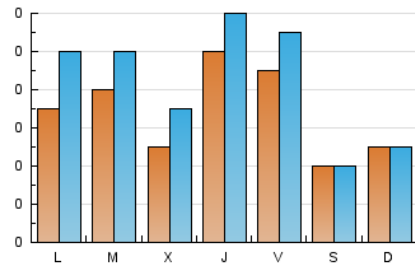

4. Gràfiques (Nacional i Internacional)

4.1 Per dia de la setmana (promig)

N. únics / Visites (x 100)