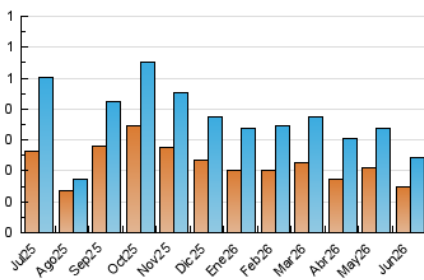

4.3 Per mesos

N. únics / Visites (x 1000)