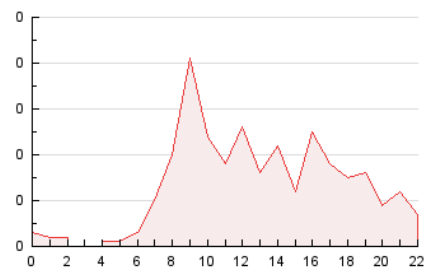

Pàgines (x 1000)