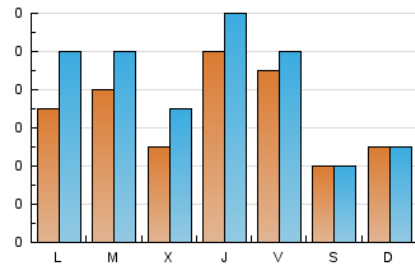

4. Gràfiques (Nacional)

4.1 Per dia de la setmana (promig)

N. únics / Visites (x 100)