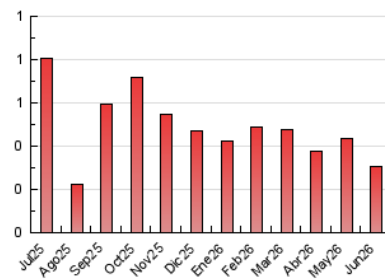

Pàgines (x 1000)