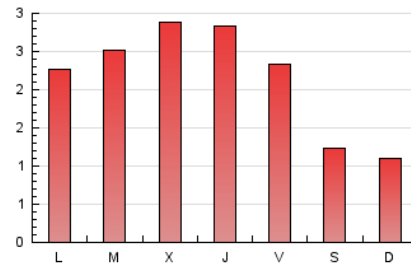

Pàgines (x 100)