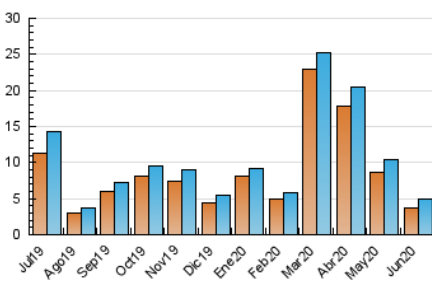

4.3 Per mesos

N. únics / Visites (x 1000)