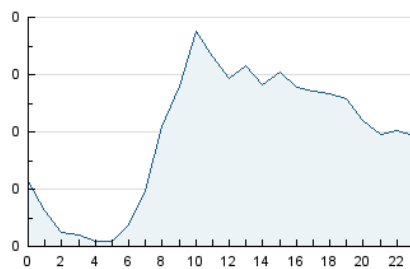

2. Seccions (Nacional)

	PÀGINES	%
HOME	938	14.35 %
RESTA	5.600	85.65 %

3. Per dia del mes (Nacional)

Dia	N. únics	Visites	Pàgines	Dia	N. únics	Visites	Pàgines	Dia	N. únics	Visites	Pàgines
1	85	102	155	11	307	346	430	21	106	111	126
2	186	214	355	12	228	242	314	22	110	121	184
3	194	234	407	13	123	126	155	23	84	103	174
4	220	259	380	14	91	101	114	24	80	87	116
5	165	184	242	15	112	125	192	25	100	121	161
6	84	86	107	16	140	157	211	26	94	109	172
7	83	90	106	17	150	164	205	27	84	99	122
8	229	276	398	18	101	109	161	28	58	63	95
9	201	224	313	19	114	126	203	29	115	130	199
10	284	312	428	20	73	87	113	30	126	143	200

4. Gràfiques (Nacional)

4.1 Per dia de la setmana (promig)

N. únics / Visites (x 100)

Pàgines (x 100)

4.2 Per franja horària (promig)

Visites (x 1000)

Pàgines (x 1000)

4.3 Per mesos