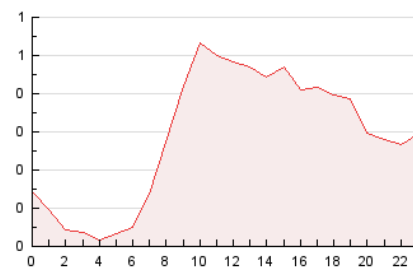

2. Seccions (Nacional i Internacional)

	PÀGINES	%
HOME	997	14.43 %
RESTA	5.911	85.57 %

3. Per dia del mes (Nacional i Internacional)

Dia	N. únics	Visites	Pàgines	Dia	N. únics	Visites	Pàgines	Dia	N. únics	Visites	Pàgines
1	92	109	163	11	330	369	453	21	113	118	133
2	199	227	368	12	249	263	335	22	117	128	191
3	208	248	422	13	135	138	167	23	88	107	179
4	237	276	397	14	109	120	133	24	86	93	122
5	185	204	262	15	120	133	204	25	109	130	171
6	94	96	117	16	150	167	221	26	104	119	186
7	92	99	117	17	154	168	209	27	94	109	132
8	241	288	410	18	104	114	169	28	64	69	101
9	216	239	328	19	124	136	215	29	125	143	215
10	301	329	445	20	77	91	117	30	150	167	226

4. Gràfiques (Nacional i Internacional)

4.1 Per dia de la setmana (promig)

N. únics / Visites (x 100)

Pàgines (x 100)

4.2 Per franja horària (promig)

Visites (x 1000)

Pàgines (x 1000)

4.3 Per mesos