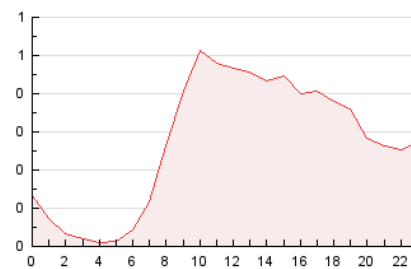

2. Seccions (Nacional)

	PÀGINES	%
HOME	938	14.35 %
RESTA	5.600	85.65 %

3. Per dia del mes (Nacional)

Dia	N. únics	Visites	Pàgines	Dia	N. únics	Visites	Pàgines	Dia	N. únics	Visites	Pàgines
1	85	102	155	11	307	346	430	21	106	111	126
2	186	214	355	12	228	242	314	22	110	121	184
3	194	234	407	13	123	126	155	23	84	103	174
4	220	259	380	14	91	101	114	24	80	87	116
5	165	184	242	15	112	125	192	25	100	121	161
6	84	86	107	16	140	157	211	26	94	109	172
7	83	90	106	17	150	164	205	27	84	99	122
8	229	276	398	18	101	109	161	28	58	63	95
9	201	224	313	19	114	126	203	29	115	130	199
10	284	312	428	20	73	87	113	30	126	143	200

4. Gràfiques (Nacional)

4.1 Per dia de la setmana (promig)

N. únics / Visites (x 100)

Pàgines (x 100)

4.2 Per franja horària (promig)

Visites (x 1000)

Pàgines (x 1000)

4.3 Per mesos