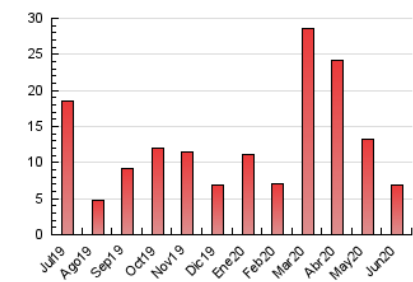

Pàgines (x 1000)