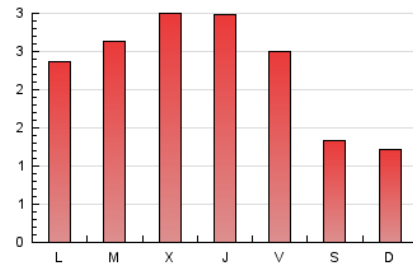

Pàgines (x 100)