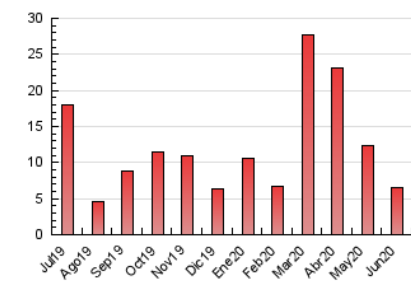

Pàgines (x 1000)