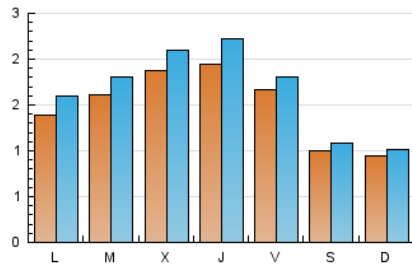

4. Gràfiques (Nacional i Internacional)

4.1 Per dia de la setmana (promig)

N. únics / Visites (x 100)