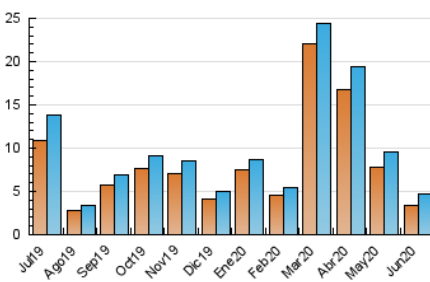

4.3 Per mesos

N. únics / Visites (x 1000)