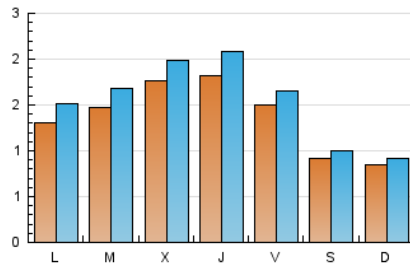

4. Gràfiques (Nacional)

4.1 Per dia de la setmana (promig)

N. únics / Visites (x 100)