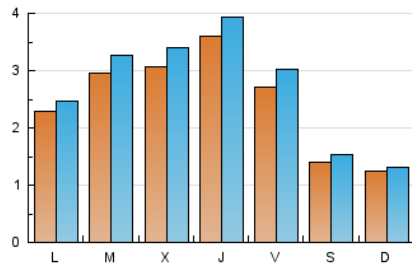

4. Gràfiques (Nacional i Internacional)

4.1 Per dia de la setmana (promig)

N. únics / Visites (x 100)