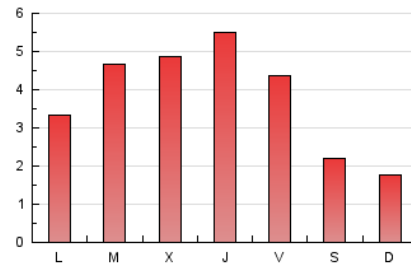

Pàgines (x 100)