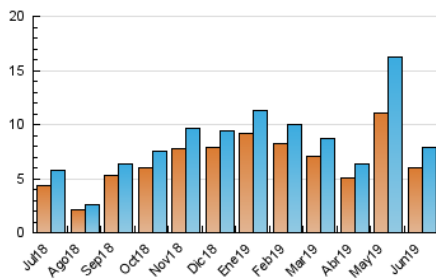

4.3 Per mesos

N. únics / Visites (x 1000)