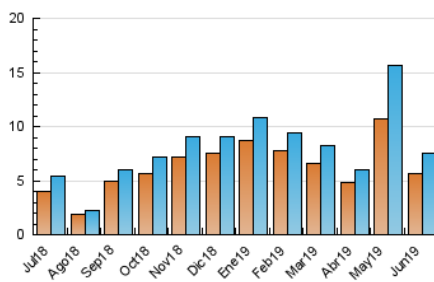

4.3 Per mesos

N. únics / Visites (x 1000)