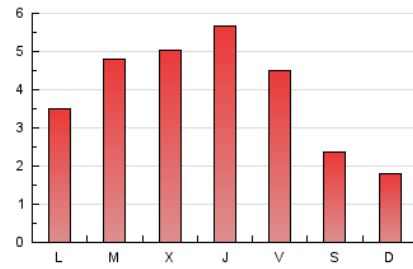

Pàgines (x 100)