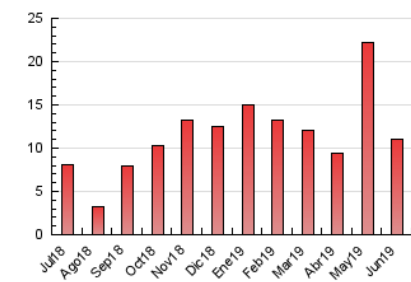

Pàgines (x 1000)