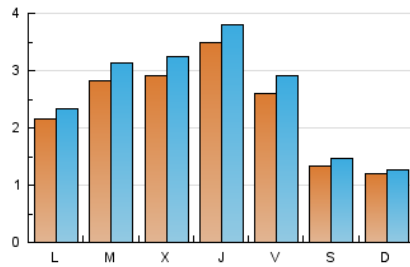

4. Gràfiques (Nacional)

4.1 Per dia de la setmana (promig)

N. únics / Visites (x 100)