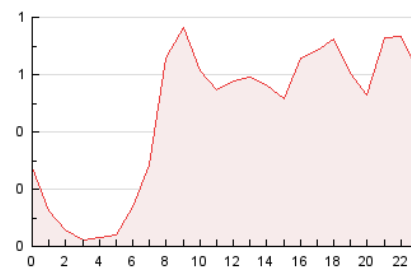

2. Seccions (Nacional)

	PÀGINES	%
HOME	1.339	12.08 %
RESTA	9.750	87.92 %

3. Per dia del mes (Nacional)

Dia	N. únics	Visites	Pàgines	Dia	N. únics	Visites	Pàgines	Dia	N. únics	Visites	Pàgines
1	110	119	192	11	293	318	470	21	248	278	429
2	118	124	171	12	269	286	409	22	81	84	135
3	311	325	423	13	248	263	364	23	92	98	136
4	279	302	434	14	164	184	289	24	105	107	148
5	251	272	419	15	116	136	209	25	178	201	345
6	456	485	691	16	92	99	148	26	225	240	347
7	336	369	471	17	306	355	556	27	222	240	368
8	174	183	242	18	381	436	616	28	291	333	560
9	137	144	198	19	423	500	772	29	191	213	326
10	139	147	211	20	468	535	780	30	163	170	230

4. Gràfiques (Nacional)

4.1 Per dia de la setmana (promig)

N. únics / Visites (x 100)

Pàgines (x 100)

4.2 Per franja horària (promig)

Visites (x 1000)

Pàgines (x 1000)

4.3 Per mesos