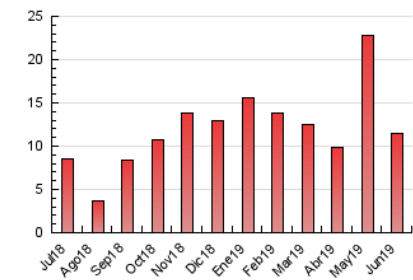

Pàgines (x 1000)