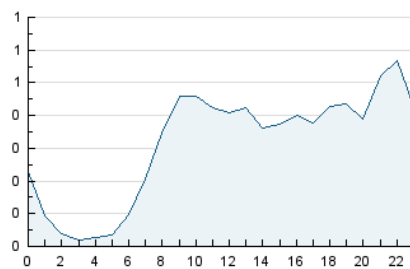

2. Seccions (Nacional)

	PÀGINES	%
HOME	1.339	12.08 %
RESTA	9.750	87.92 %

3. Per dia del mes (Nacional)

Dia	N. únics	Visites	Pàgines	Dia	N. únics	Visites	Pàgines	Dia	N. únics	Visites	Pàgines
1	110	119	192	11	293	318	470	21	248	278	429
2	118	124	171	12	269	286	409	22	81	84	135
3	311	325	423	13	248	263	364	23	92	98	136
4	279	302	434	14	164	184	289	24	105	107	148
5	251	272	419	15	116	136	209	25	178	201	345
6	456	485	691	16	92	99	148	26	225	240	347
7	336	369	471	17	306	355	556	27	222	240	368
8	174	183	242	18	381	436	616	28	291	333	560
9	137	144	198	19	423	500	772	29	191	213	326
10	139	147	211	20	468	535	780	30	163	170	230

4. Gràfiques (Nacional)

4.1 Per dia de la setmana (promig)

N. únics / Visites (x 100)

Pàgines (x 100)

4.2 Per franja horària (promig)

Visites (x 1000)

Pàgines (x 1000)

4.3 Per mesos