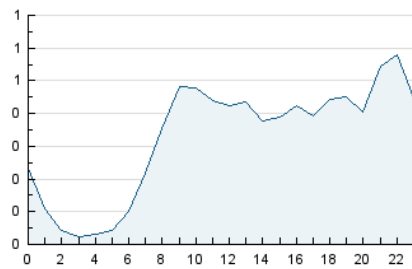

2. Seccions (Nacional i Internacional)

	PÀGINES	%
HOME	1.363	11.84 %
RESTA	10.149	88.16 %

3. Per dia del mes (Nacional i Internacional)

Dia	N. únics	Visites	Pàgines	Dia	N. únics	Visites	Pàgines	Dia	N. únics	Visites	Pàgines
1	116	125	198	11	307	332	492	21	257	287	439
2	127	133	180	12	282	299	422	22	87	91	144
3	338	352	453	13	259	274	376	23	95	101	139
4	295	318	454	14	174	194	302	24	110	112	154
5	276	297	453	15	121	141	263	25	185	208	352
6	472	501	708	16	94	101	150	26	234	249	356
7	346	379	481	17	316	365	566	27	232	250	386
8	181	190	249	18	391	446	626	28	309	352	583
9	141	148	202	19	437	514	789	29	202	224	337
10	151	159	226	20	482	550	799	30	166	173	233

4. Gràfiques (Nacional i Internacional)

4.1 Per dia de la setmana (promig)

N. únics / Visites (x 100)

Pàgines (x 100)

4.2 Per franja horària (promig)

Visites (x 1000)

Pàgines (x 1000)

4.3 Per mesos