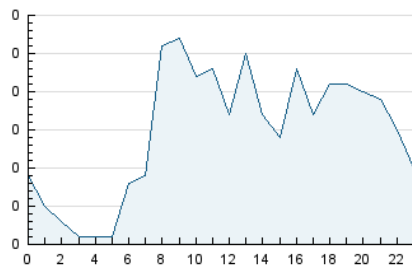

2. Seccions (Nacional i Internacional)

	PÀGINES	%
HOME	156	35.70 %
RESTA	281	64.30 %

3. Per dia del mes (Nacional i Internacional)

Dia	N. únics	Visites	Pàgines	Dia	N. únics	Visites	Pàgines	Dia	N. únics	Visites	Pàgines
1	8	8	11	11	9	12	17	21	12	13	17
2	5	5	14	12	12	15	19	22	14	15	18
3	3	3	4	13	9	10	12	23	10	11	10
4	21	23	28	14	5	5	6	24	8	8	12
5	11	15	14	15	13	14	14	25	3	3	4
6	13	16	22	16	10	11	21	26	10	14	16
7	16	20	18	17	9	11	13	27	9	14	21
8	10	11	14	18	9	11	15	28	12	16	23
9	5	5	5	19	8	18	23	29	8	8	12
10	6	7	9	20	12	16	20	30	4	4	5
								31	*	*	*

[*] Dades no disponibles per causes tècniques.

4. Gràfiques (Nacional i Internacional)

4.1 Per dia de la setmana (promig)

N. únics / Visites (x 100)

Pàgines (x 100)

4.2 Per franja horària (promig)

Visites_ (x 1000)