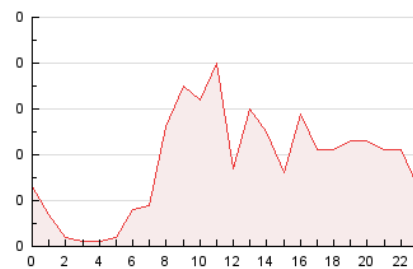

2. Seccions (Nacional)

	PÀGINES	%
HOME	156	35.78 %
RESTA	280	64.22 %

3. Per dia del mes (Nacional)

Dia	N. únics	Visites	Pàgines	Dia	N. únics	Visites	Pàgines	Dia	N. únics	Visites	Pàgines
1	7	7	11	11	9	12	17	21	12	13	17
2	5	5	14	12	12	15	19	22	14	15	18
3	3	3	4	13	9	10	12	23	9	10	9
4	21	23	28	14	5	5	6	24	8	8	12
5	11	15	14	15	13	14	14	25	3	3	4
6	13	16	22	16	10	11	21	26	10	14	16
7	16	20	18	17	9	11	13	27	9	14	21
8	10	11	14	18	9	11	15	28	12	16	23
9	5	5	5	19	8	18	23	29	8	8	12
10	6	7	9	20	12	16	20	30	4	4	5
								31	*	*	*

[*] Dades no disponibles per causes tècniques.

4. Gràfiques (Nacional)

4.1 Per dia de la setmana (promig)

N. únics / Visites (x 100)

Pàgines (x 100)

4.2 Per franja horària (promig)

Visites_ (x 1000)

Pàgines (x 1000)