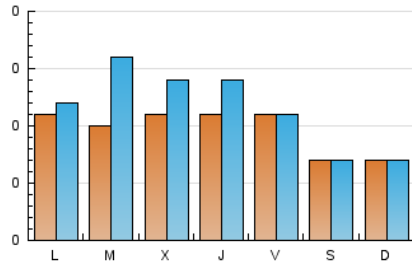

4. Gràfiques (Nacional i Internacional)

4.1 Per dia de la setmana (promig)

N. únics / Visites (x 100)