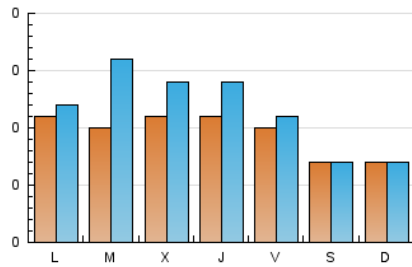

4. Gràfiques (Nacional)

4.1 Per dia de la setmana (promig)

N. únics / Visites (x 100)