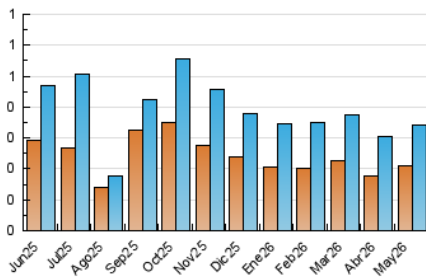

4.3 Per mesos

N. únics / Visites (x 1000)