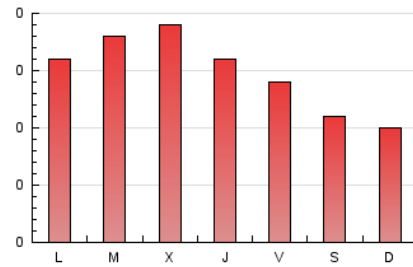

2. Seccions (Nacional)

	PÀGINES	%
HOME	156	35.78 %
RESTA	280	64.22 %

3. Per dia del mes (Nacional)

Dia	N. únics	Visites	Pàgines	Dia	N. únics	Visites	Pàgines	Dia	N. únics	Visites	Pàgines
1	7	7	11	11	9	12	17	21	12	13	17
2	5	5	14	12	12	15	19	22	14	15	18
3	3	3	4	13	9	10	12	23	9	10	9
4	21	23	28	14	5	5	6	24	8	8	12
5	11	15	14	15	13	14	14	25	3	3	4
6	13	16	22	16	10	11	21	26	10	14	16
7	16	20	18	17	9	11	13	27	9	14	21
8	10	11	14	18	9	11	15	28	12	16	23
9	5	5	5	19	8	18	23	29	8	8	12
10	6	7	9	20	12	16	20	30	4	4	5
								31	*	*	*

[*] Dades no disponibles per causes tècniques.

4. Gràfiques (Nacional)

4.1 Per dia de la setmana (promig)

N. únics / Visites (x 100)

Pàgines (x 100)

4.2 Per franja horària (promig)

Visites_ (x 1000)

Pàgines (x 1000)