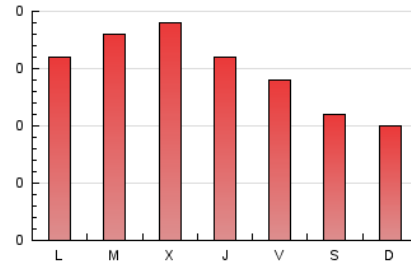

2. Seccions (Nacional i Internacional)

	PÀGINES	%
HOME	156	35.70 %
RESTA	281	64.30 %

3. Per dia del mes (Nacional i Internacional)

Dia	N. únics	Visites	Pàgines	Dia	N. únics	Visites	Pàgines	Dia	N. únics	Visites	Pàgines
1	8	8	11	11	9	12	17	21	12	13	17
2	5	5	14	12	12	15	19	22	14	15	18
3	3	3	4	13	9	10	12	23	10	11	10
4	21	23	28	14	5	5	6	24	8	8	12
5	11	15	14	15	13	14	14	25	3	3	4
6	13	16	22	16	10	11	21	26	10	14	16
7	16	20	18	17	9	11	13	27	9	14	21
8	10	11	14	18	9	11	15	28	12	16	23
9	5	5	5	19	8	18	23	29	8	8	12
10	6	7	9	20	12	16	20	30	4	4	5
								31	*	*	*

[*] Dades no disponibles per causes tècniques.

4. Gràfiques (Nacional i Internacional)

4.1 Per dia de la setmana (promig)

N. únics / Visites (x 100)

Pàgines (x 100)

4.2 Per franja horària (promig)

Visites_ (x 1000)