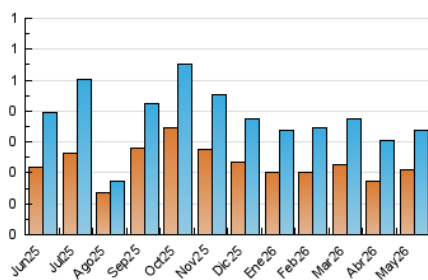

4.3 Per mesos

N. únics / Visites (x 1000)