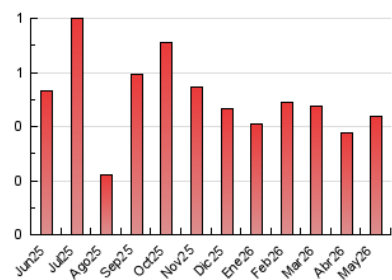

Pàgines (x 1000)