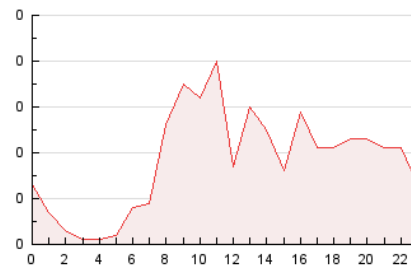

Pàgines (x 1000)