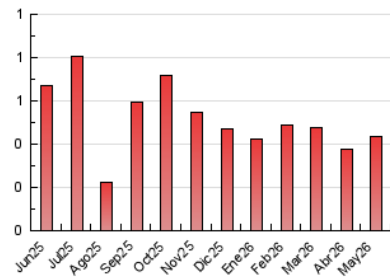

Pàgines (x 1000)