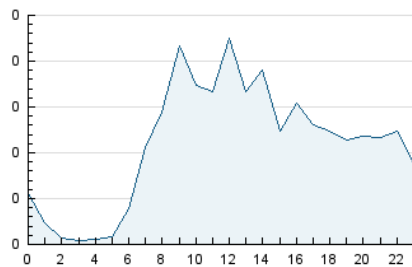

2. Seccions (Nacional i Internacional)

	PÀGINES	%
HOME	594	16.71 %
RESTA	2.961	83.29 %

3. Per dia del mes (Nacional i Internacional)

Dia	N. únics	Visites	Pàgines	Dia	N. únics	Visites	Pàgines	Dia	N. únics	Visites	Pàgines
1	106	124	195	11	76	89	147	21	47	48	71
2	167	181	273	12	66	72	119	22	82	89	108
3	89	101	129	13	38	43	61	23	74	81	112
4	113	132	180	14	38	44	58	24	86	94	120
5	66	71	92	15	68	76	106	25	72	87	127
6	30	34	42	16	63	68	81	26	148	155	210
7	46	50	63	17	82	86	97	27	36	38	47
8	84	92	142	18	90	97	139	28	54	56	64
9	82	86	115	19	92	97	127	29	85	96	117
10	77	88	105	20	39	43	53	30	100	108	140
								31	89	94	115

4. Gràfiques (Nacional i Internacional)

4.1 Per dia de la setmana (promig)

N. únics / Visites (x 100)

Pàgines (x 100)

4.2 Per franja horària (promig)

Visites_ (x 1000)

Pàgines (x 1000)

4.3 Per mesos