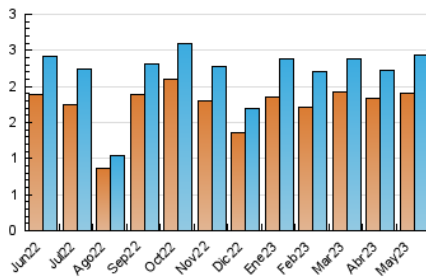

4.3 Per mesos

N. únics / Visites (x 1000)