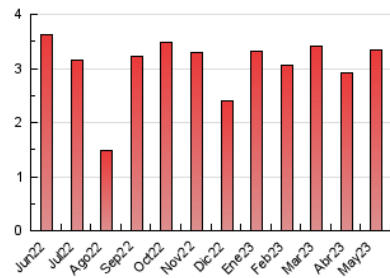

Pàgines (x 1000)