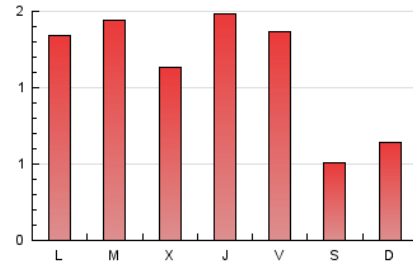

Pàgines (x 100)