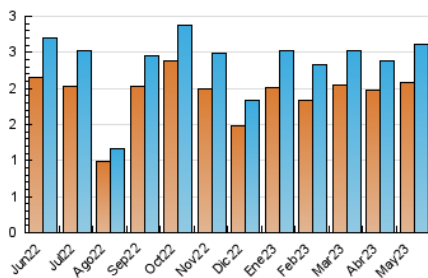

4.3 Per mesos

N. únics / Visites (x 1000)