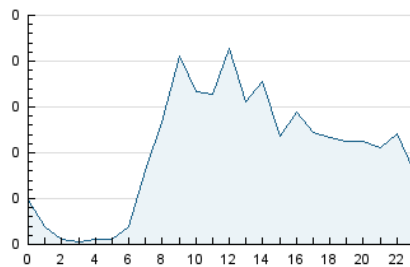

2. Seccions (Nacional)

	PÀGINES	%
HOME	550	16.48 %
RESTA	2.788	83.52 %

3. Per dia del mes (Nacional)

Dia	N. únics	Visites	Pàgines	Dia	N. únics	Visites	Pàgines	Dia	N. únics	Visites	Pàgines
1	100	117	187	11	71	84	138	21	46	47	70
2	161	175	267	12	54	58	93	22	77	84	102
3	77	89	117	13	38	43	61	23	67	73	102
4	106	125	173	14	37	43	57	24	82	90	116
5	58	63	82	15	60	68	98	25	68	83	123
6	29	33	41	16	57	62	75	26	142	149	204
7	43	47	60	17	72	76	87	27	33	35	40
8	78	86	136	18	86	93	131	28	48	50	57
9	75	79	108	19	76	81	110	29	80	91	110
10	74	85	102	20	36	40	49	30	90	98	130
				31					86	91	112

4. Gràfiques (Nacional)

4.1 Per dia de la setmana (promig)

N. únics / Visites (x 100)

Pàgines (x 100)

4.2 Per franja horària (promig)

Visites_ (x 1000)

Pàgines (x 1000)

4.3 Per mesos