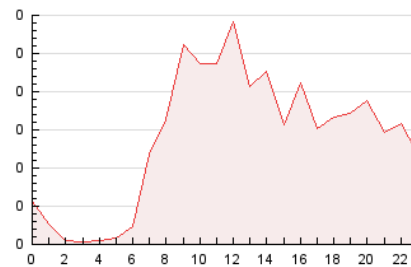

2. Seccions (Nacional)

	PÀGINES	%
HOME	550	16.48 %
RESTA	2.788	83.52 %

3. Per dia del mes (Nacional)

Dia	N. únics	Visites	Pàgines	Dia	N. únics	Visites	Pàgines	Dia	N. únics	Visites	Pàgines
1	100	117	187	11	71	84	138	21	46	47	70
2	161	175	267	12	54	58	93	22	77	84	102
3	77	89	117	13	38	43	61	23	67	73	102
4	106	125	173	14	37	43	57	24	82	90	116
5	58	63	82	15	60	68	98	25	68	83	123
6	29	33	41	16	57	62	75	26	142	149	204
7	43	47	60	17	72	76	87	27	33	35	40
8	78	86	136	18	86	93	131	28	48	50	57
9	75	79	108	19	76	81	110	29	80	91	110
10	74	85	102	20	36	40	49	30	90	98	130
				31					86	91	112

4. Gràfiques (Nacional)

4.1 Per dia de la setmana (promig)

N. únics / Visites (x 100)

Pàgines (x 100)

4.2 Per franja horària (promig)

Visites_ (x 1000)

Pàgines (x 1000)

4.3 Per mesos