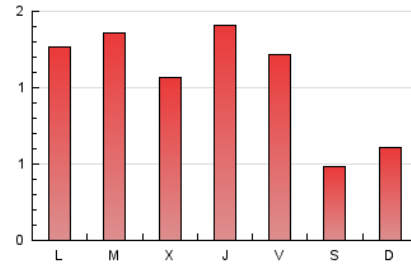

Pàgines (x 100)