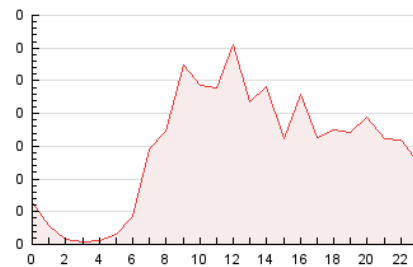

2. Seccions (Nacional i Internacional)

	PÀGINES	%
HOME	594	16.71 %
RESTA	2.961	83.29 %

3. Per dia del mes (Nacional i Internacional)

Dia	N. únics	Visites	Pàgines	Dia	N. únics	Visites	Pàgines	Dia	N. únics	Visites	Pàgines
1	106	124	195	11	76	89	147	21	47	48	71
2	167	181	273	12	66	72	119	22	82	89	108
3	89	101	129	13	38	43	61	23	74	81	112
4	113	132	180	14	38	44	58	24	86	94	120
5	66	71	92	15	68	76	106	25	72	87	127
6	30	34	42	16	63	68	81	26	148	155	210
7	46	50	63	17	82	86	97	27	36	38	47
8	84	92	142	18	90	97	139	28	54	56	64
9	82	86	115	19	92	97	127	29	85	96	117
10	77	88	105	20	39	43	53	30	100	108	140
								31	89	94	115

4. Gràfiques (Nacional i Internacional)

4.1 Per dia de la setmana (promig)

N. únics / Visites (x 100)

Pàgines (x 100)

4.2 Per franja horària (promig)

Visites_ (x 1000)

Pàgines (x 1000)

4.3 Per mesos