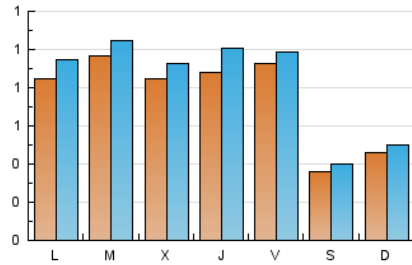

4. Gràfiques (Nacional i Internacional)

4.1 Per dia de la setmana (promig)

N. únics / Visites (x 100)