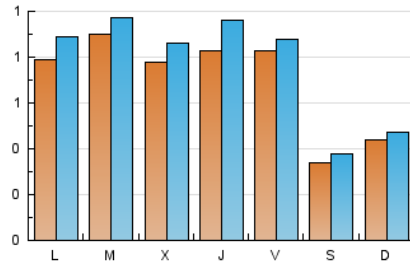

4. Gràfiques (Nacional)

4.1 Per dia de la setmana (promig)

N. únics / Visites (x 100)