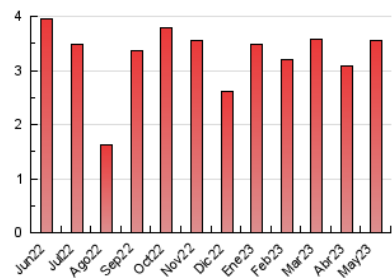

Pàgines (x 1000)