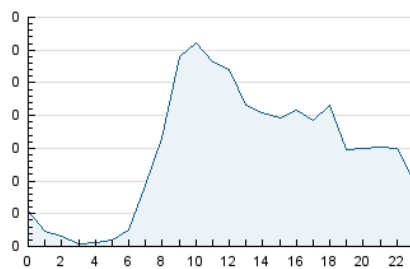

2. Seccions (Nacional)

	PÀGINES	%
HOME	569	11.40 %
RESTA	4.423	88.60 %

3. Per dia del mes (Nacional)

Dia	N. únics	Visites	Pàgines	Dia	N. únics	Visites	Pàgines	Dia	N. únics	Visites	Pàgines
1	133	139	184	11	118	135	181	21	85	90	125
2	115	129	177	12	111	119	156	22	53	56	83
3	120	127	161	13	96	101	170	23	110	117	203
4	87	98	168	14	55	59	77	24	113	128	192
5	228	260	378	15	45	47	69	25	108	117	188
6	113	121	164	16	86	96	150	26	103	107	148
7	34	41	51	17	92	98	151	27	88	96	141
8	61	73	96	18	114	129	209	28	55	57	71
9	107	117	171	19	94	102	179	29	78	82	103
10	189	221	301	20	186	206	262	30	109	119	145
								31	87	97	138

4. Gràfiques (Nacional)

4.1 Per dia de la setmana (promig)

N. únics / Visites (x 100)

Pàgines (x 100)

4.2 Per franja horària (promig)

Visites__ (x 1000)

Pàgines (x 1000)

4.3 Per mesos