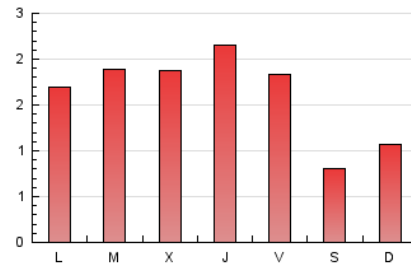

Pàgines (x 100)