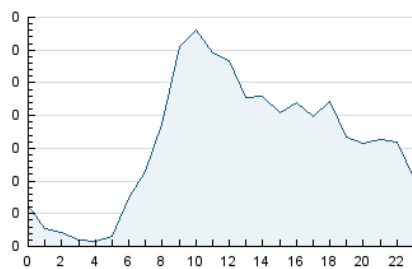

2. Seccions (Nacional i Internacional)

	PÀGINES	%
HOME	645	12.14 %
RESTA	4.667	87.86 %

3. Per dia del mes (Nacional i Internacional)

Dia	N. únics	Visites	Pàgines	Dia	N. únics	Visites	Pàgines	Dia	N. únics	Visites	Pàgines
1	140	147	193	11	126	143	189	21	87	92	127
2	116	130	178	12	117	125	162	22	59	62	89
3	125	132	166	13	99	104	173	23	120	127	213
4	101	112	182	14	60	64	82	24	128	143	208
5	250	282	402	15	81	83	105	25	116	125	197
6	122	130	176	16	102	113	173	26	121	125	169
7	38	45	55	17	108	114	168	27	96	104	147
8	67	79	102	18	122	137	217	28	58	60	74
9	119	129	183	19	98	106	183	29	80	84	105
10	200	233	313	20	195	216	274	30	129	139	164
								31	92	102	143

4. Gràfiques (Nacional i Internacional)

4.1 Per dia de la setmana (promig)

N. únics / Visites (x 100)

Pàgines (x 100)

4.2 Per franja horària (promig)

Visites__ (x 1000)

Pàgines (x 1000)

4.3 Per mesos