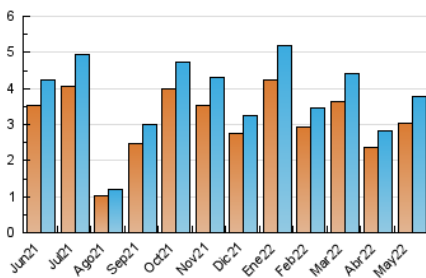

4.3 Per mesos

N. únics / Visites (x 1000)