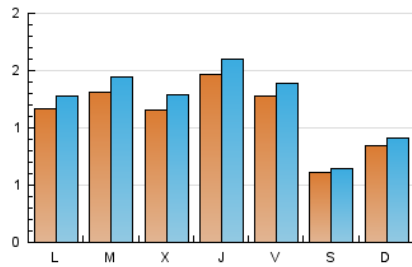

4. Gràfiques (Nacional i Internacional)

4.1 Per dia de la setmana (promig)

N. únics / Visites (x 100)