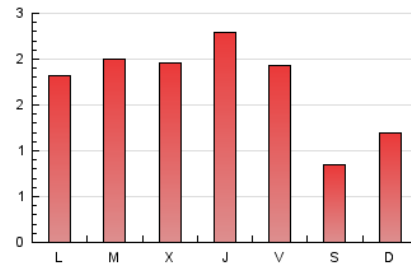

Pàgines (x 100)