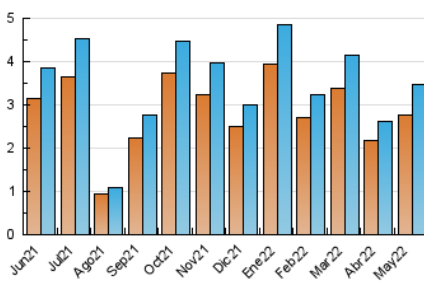

4.3 Per mesos

N. únics / Visites (x 1000)