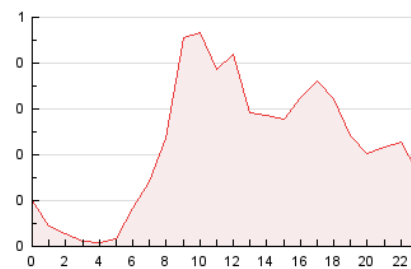

2. Seccions (Nacional i Internacional)

	PÀGINES	%
HOME	645	12.14 %
RESTA	4.667	87.86 %

3. Per dia del mes (Nacional i Internacional)

Dia	N. únics	Visites	Pàgines	Dia	N. únics	Visites	Pàgines	Dia	N. únics	Visites	Pàgines
1	140	147	193	11	126	143	189	21	87	92	127
2	116	130	178	12	117	125	162	22	59	62	89
3	125	132	166	13	99	104	173	23	120	127	213
4	101	112	182	14	60	64	82	24	128	143	208
5	250	282	402	15	81	83	105	25	116	125	197
6	122	130	176	16	102	113	173	26	121	125	169
7	38	45	55	17	108	114	168	27	96	104	147
8	67	79	102	18	122	137	217	28	58	60	74
9	119	129	183	19	98	106	183	29	80	84	105
10	200	233	313	20	195	216	274	30	129	139	164
								31	92	102	143

4. Gràfiques (Nacional i Internacional)

4.1 Per dia de la setmana (promig)

N. únics / Visites (x 100)

Pàgines (x 100)

4.2 Per franja horària (promig)

Visites__ (x 1000)

Pàgines (x 1000)

4.3 Per mesos