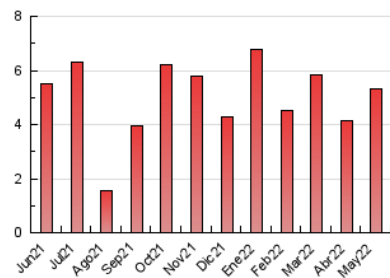

Pàgines (x 1000)