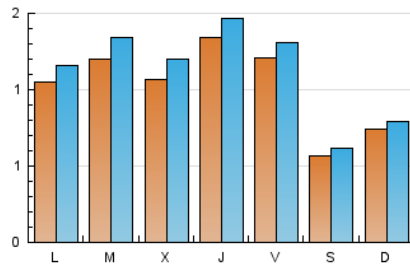

4. Gràfiques (Nacional)

4.1 Per dia de la setmana (promig)

N. únics / Visites (x 100)