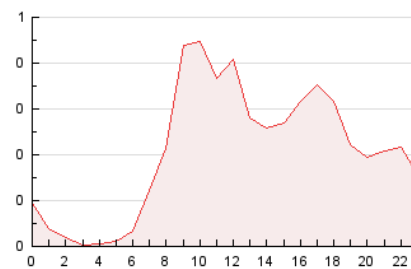

2. Seccions (Nacional)

	PÀGINES	%
HOME	569	11.40 %
RESTA	4.423	88.60 %

3. Per dia del mes (Nacional)

Dia	N. únics	Visites	Pàgines	Dia	N. únics	Visites	Pàgines	Dia	N. únics	Visites	Pàgines
1	133	139	184	11	118	135	181	21	85	90	125
2	115	129	177	12	111	119	156	22	53	56	83
3	120	127	161	13	96	101	170	23	110	117	203
4	87	98	168	14	55	59	77	24	113	128	192
5	228	260	378	15	45	47	69	25	108	117	188
6	113	121	164	16	86	96	150	26	103	107	148
7	34	41	51	17	92	98	151	27	88	96	141
8	61	73	96	18	114	129	209	28	55	57	71
9	107	117	171	19	94	102	179	29	78	82	103
10	189	221	301	20	186	206	262	30	109	119	145
								31	87	97	138

4. Gràfiques (Nacional)

4.1 Per dia de la setmana (promig)

N. únics / Visites (x 100)

Pàgines (x 100)

4.2 Per franja horària (promig)

Visites__ (x 1000)

Pàgines (x 1000)

4.3 Per mesos