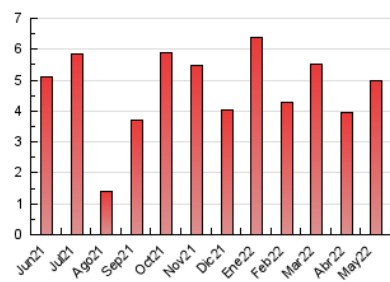

Pàgines (x 1000)