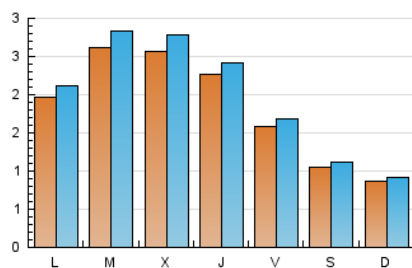

4. Gràfiques (Nacional)

4.1 Per dia de la setmana (promig)

N. únics / Visites (x 100)