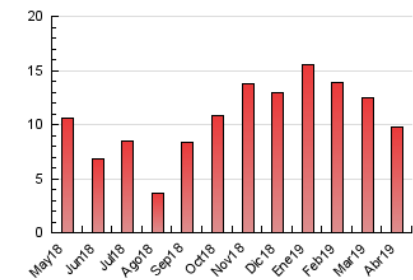

Pàgines (x 1000)