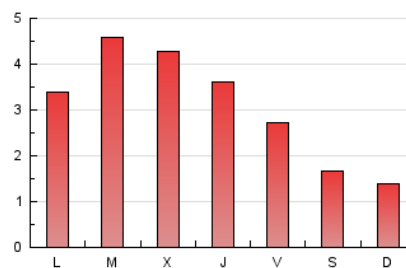

Pàgines (x 100)