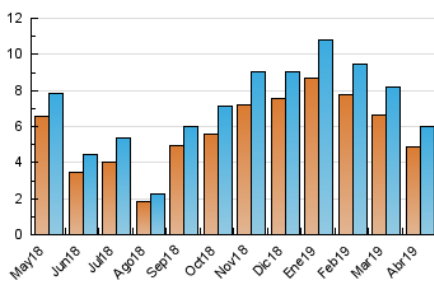

4.3 Per mesos

N. únics / Visites (x 1000)