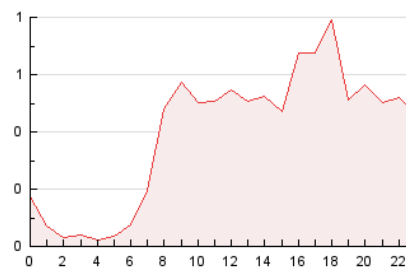

2. Seccions (Nacional)

	PÀGINES	%
HOME	1.473	15.58 %
RESTA	7.980	84.42 %

3. Per dia del mes (Nacional)

Dia	N. únics	Visites	Pàgines	Dia	N. únics	Visites	Pàgines	Dia	N. únics	Visites	Pàgines
1	298	323	464	11	200	214	353	21	55	59	90
2	438	476	720	12	190	203	364	22	75	78	142
3	235	255	391	13	128	137	181	23	125	133	236
4	246	267	397	14	86	92	112	24	303	330	490
5	169	178	267	15	177	188	295	25	304	321	471
6	100	105	153	16	185	200	310	26	198	211	331
7	104	112	184	17	178	190	323	27	118	129	182
8	201	222	382	18	155	164	222	28	99	104	167
9	209	226	394	19	73	78	127	29	227	244	417
10	308	338	505	20	73	78	152	30	346	379	631

4. Gràfiques (Nacional)

4.1 Per dia de la setmana (promig)

N. únics / Visites (x 100)

Pàgines (x 100)

4.2 Per franja horària (promig)

Visites (x 1000)

Pàgines (x 1000)

4.3 Per mesos