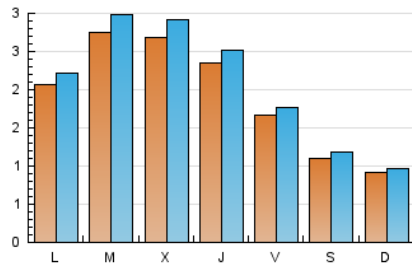

4. Gràfiques (Nacional i Internacional)

4.1 Per dia de la setmana (promig)

N. únics / Visites (x 100)