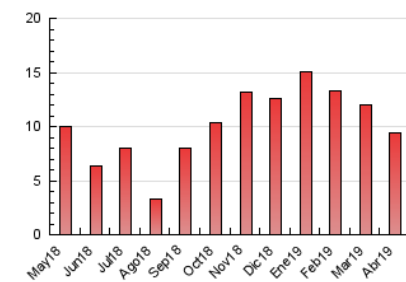

Pàgines (x 1000)