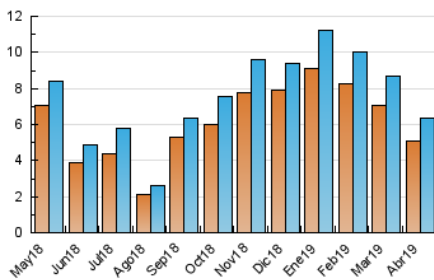

4.3 Per mesos

N. únics / Visites (x 1000)