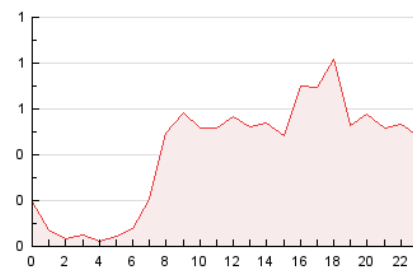

2. Seccions (Nacional i Internacional)

	PÀGINES	%
HOME	1.505	15.39 %
RESTA	8.275	84.61 %

3. Per dia del mes (Nacional i Internacional)

Dia	N. únics	Visites	Pàgines	Dia	N. únics	Visites	Pàgines	Dia	N. únics	Visites	Pàgines
1	313	339	483	11	208	223	362	21	58	62	93
2	455	495	739	12	203	217	380	22	78	81	145
3	243	265	404	13	131	140	184	23	133	141	247
4	259	281	411	14	92	98	118	24	318	345	507
5	175	185	274	15	187	199	306	25	310	327	477
6	105	110	163	16	195	210	320	26	209	223	343
7	110	118	196	17	193	205	339	27	124	135	188
8	212	233	394	18	162	171	229	28	106	111	174
9	224	242	414	19	75	80	129	29	238	255	428
10	320	350	517	20	80	86	161	30	366	402	655

4. Gràfiques (Nacional i Internacional)

4.1 Per dia de la setmana (promig)

N. únics / Visites (x 100)

Pàgines (x 100)

4.2 Per franja horària (promig)

Visites (x 1000)

Pàgines (x 1000)

4.3 Per mesos