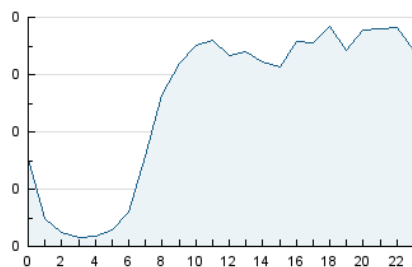

2. Seccions (Nacional)

	PÀGINES	%
HOME	1.473	15.58 %
RESTA	7.980	84.42 %

3. Per dia del mes (Nacional)

Dia	N. únics	Visites	Pàgines	Dia	N. únics	Visites	Pàgines	Dia	N. únics	Visites	Pàgines
1	298	323	464	11	200	214	353	21	55	59	90
2	438	476	720	12	190	203	364	22	75	78	142
3	235	255	391	13	128	137	181	23	125	133	236
4	246	267	397	14	86	92	112	24	303	330	490
5	169	178	267	15	177	188	295	25	304	321	471
6	100	105	153	16	185	200	310	26	198	211	331
7	104	112	184	17	178	190	323	27	118	129	182
8	201	222	382	18	155	164	222	28	99	104	167
9	209	226	394	19	73	78	127	29	227	244	417
10	308	338	505	20	73	78	152	30	346	379	631

4. Gràfiques (Nacional)

4.1 Per dia de la setmana (promig)

N. únics / Visites (x 100)

Pàgines (x 100)

4.2 Per franja horària (promig)

Visites (x 1000)

Pàgines (x 1000)

4.3 Per mesos