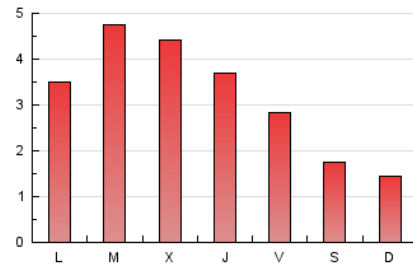

Pàgines (x 100)