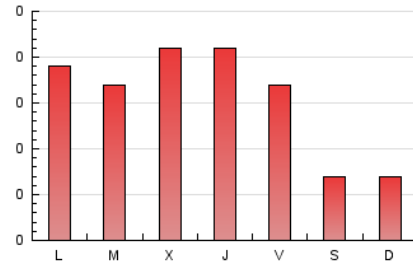

Pàgines (x 100)