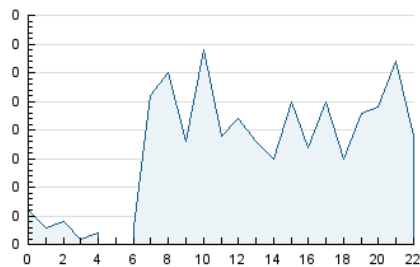

2. Seccions (Nacional i Internacional)

	PÀGINES	%
HOME	176	36.97 %
RESTA	300	63.03 %

3. Per dia del mes (Nacional i Internacional)

Dia	N. únics	Visites	Pàgines	Dia	N. únics	Visites	Pàgines	Dia	N. únics	Visites	Pàgines
1	3	3	4	11	29	32	32	21	1	1	1
2	11	13	12	12	19	23	25	22	5	5	5
3	11	13	15	13	13	23	26	23	11	13	20
4	11	12	15	14	8	9	11	24	9	10	10
5	4	5	7	15	4	4	4	25	9	15	18
6	12	12	14	16	12	19	27	26	17	21	38
7	6	7	8	17	9	11	23	27	6	7	6
8	11	13	19	18	7	11	19	28	5	7	9
9	20	23	27	19	9	13	13	29	2	3	2
10	13	16	16	20	8	10	22	30	5	5	7
								31	11	15	21

4. Gràfiques (Nacional i Internacional)

4.1 Per dia de la setmana (promig)

N. únics / Visites (x 100)

Pàgines (x 100)

4.2 Per franja horària (promig)

Visites_ (x 1000)

Pàgines (x 1000)

4.3 Per mesos