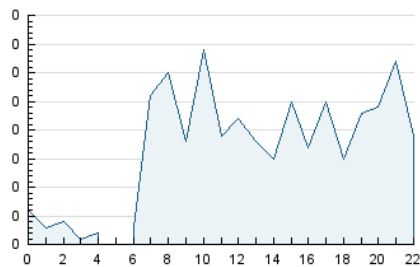

2. Seccions (Nacional)

	PÀGINES	%
HOME	176	36.97 %
RESTA	300	63.03 %

3. Per dia del mes (Nacional)

Dia	N. únics	Visites	Pàgines	Dia	N. únics	Visites	Pàgines	Dia	N. únics	Visites	Pàgines
1	3	3	4	11	29	32	32	21	1	1	1
2	11	13	12	12	19	23	25	22	5	5	5
3	11	13	15	13	13	23	26	23	11	13	20
4	11	12	15	14	8	9	11	24	9	10	10
5	4	5	7	15	4	4	4	25	9	15	18
6	12	12	14	16	12	19	27	26	17	21	38
7	6	7	8	17	9	11	23	27	6	7	6
8	11	13	19	18	7	11	19	28	5	7	9
9	20	23	27	19	9	13	13	29	2	3	2
10	13	16	16	20	8	10	22	30	5	5	7
								31	11	15	21

4. Gràfiques (Nacional)

4.1 Per dia de la setmana (promig)

N. únics / Visites (x 100)

Pàgines (x 100)

4.2 Per franja horària (promig)

Visites_ (x 1000)

Pàgines (x 1000)

4.3 Per mesos