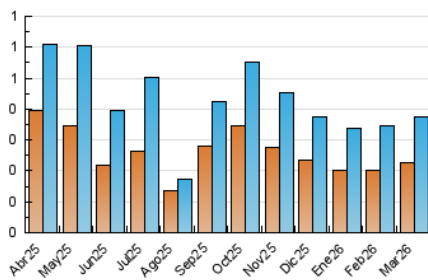

4.3 Per mesos

N. únics / Visites (x 1000)