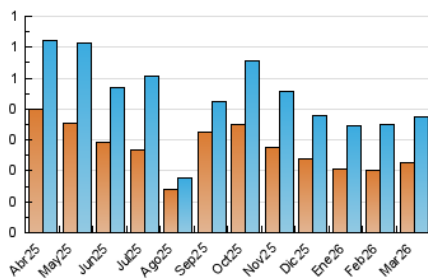

4.3 Per mesos

N. únics / Visites (x 1000)