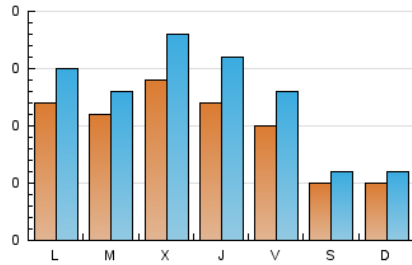

4. Gràfiques (Nacional i Internacional)

4.1 Per dia de la setmana (promig)

N. únics / Visites (x 100)