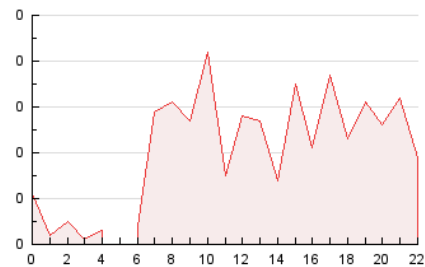

2. Seccions (Nacional i Internacional)

	PÀGINES	%
HOME	176	36.97 %
RESTA	300	63.03 %

3. Per dia del mes (Nacional i Internacional)

Dia	N. únics	Visites	Pàgines	Dia	N. únics	Visites	Pàgines	Dia	N. únics	Visites	Pàgines
1	3	3	4	11	29	32	32	21	1	1	1
2	11	13	12	12	19	23	25	22	5	5	5
3	11	13	15	13	13	23	26	23	11	13	20
4	11	12	15	14	8	9	11	24	9	10	10
5	4	5	7	15	4	4	4	25	9	15	18
6	12	12	14	16	12	19	27	26	17	21	38
7	6	7	8	17	9	11	23	27	6	7	6
8	11	13	19	18	7	11	19	28	5	7	9
9	20	23	27	19	9	13	13	29	2	3	2
10	13	16	16	20	8	10	22	30	5	5	7
								31	11	15	21

4. Gràfiques (Nacional i Internacional)

4.1 Per dia de la setmana (promig)

N. únics / Visites (x 100)

Pàgines (x 100)

4.2 Per franja horària (promig)

Visites_ (x 1000)

Pàgines (x 1000)

4.3 Per mesos