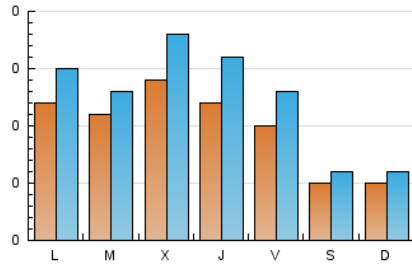

4. Gràfiques (Nacional)

4.1 Per dia de la setmana (promig)

N. únics / Visites (x 100)