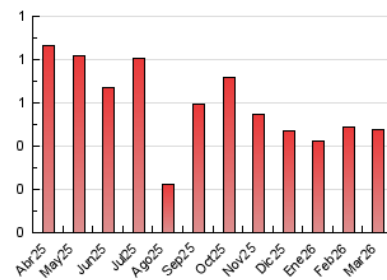

Pàgines (x 1000)