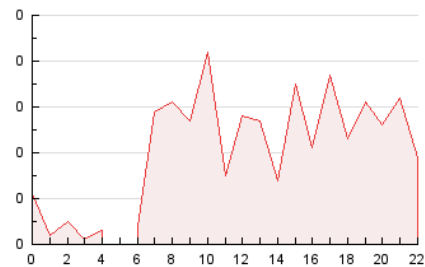

2. Seccions (Nacional)

	PÀGINES	%
HOME	176	36.97 %
RESTA	300	63.03 %

3. Per dia del mes (Nacional)

Dia	N. únics	Visites	Pàgines	Dia	N. únics	Visites	Pàgines	Dia	N. únics	Visites	Pàgines
1	3	3	4	11	29	32	32	21	1	1	1
2	11	13	12	12	19	23	25	22	5	5	5
3	11	13	15	13	13	23	26	23	11	13	20
4	11	12	15	14	8	9	11	24	9	10	10
5	4	5	7	15	4	4	4	25	9	15	18
6	12	12	14	16	12	19	27	26	17	21	38
7	6	7	8	17	9	11	23	27	6	7	6
8	11	13	19	18	7	11	19	28	5	7	9
9	20	23	27	19	9	13	13	29	2	3	2
10	13	16	16	20	8	10	22	30	5	5	7
								31	11	15	21

4. Gràfiques (Nacional)

4.1 Per dia de la setmana (promig)

N. únics / Visites (x 100)

Pàgines (x 100)

4.2 Per franja horària (promig)

Visites_ (x 1000)

Pàgines (x 1000)

4.3 Per mesos