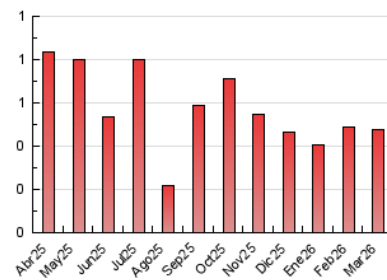

Pàgines (x 1000)