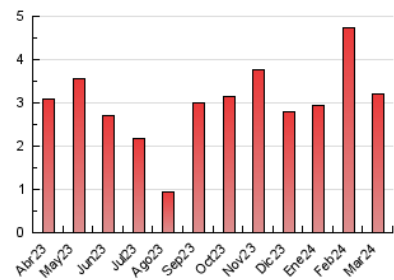

Pàgines (x 1000)