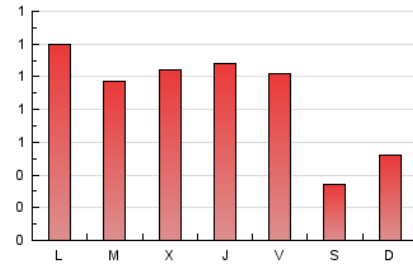

2. Seccions (Nacional)

| | PÀGINES | % |
|--------------|---------|---------|
| HOME | 365 | 15.53 % |
| RESTA | 1.985 | 84.47 % |

3. Per dia del mes (Nacional)

| Dia | N. únics | Visites | Pàgines | Dia | N. únics | Visites | Pàgines | Dia | N. únics | Visites | Pàgines |
|-----|----------|---------|---------|-----|----------|---------|---------|-----|----------|---------|---------|
| 1 | 86 | 102 | 153 | 11 | * | * | * | 21 | 58 | 63 | 84 |
| 2 | 38 | 44 | 42 | 12 | * | * | * | 22 | 55 | 63 | 69 |
| 3 | 43 | 46 | 61 | 13 | 68 | 87 | 93 | 23 | 25 | 30 | 32 |
| 4 | 95 | 114 | 133 | 14 | 108 | 134 | 171 | 24 | 25 | 31 | 64 |
| 5 | 73 | 84 | 114 | 15 | 83 | 94 | 117 | 25 | 58 | 70 | 87 |
| 6 | 79 | 91 | 136 | 16 | 29 | 34 | 40 | 26 | 45 | 52 | 57 |
| 7 | 93 | 109 | 142 | 17 | 30 | 34 | 57 | 27 | 39 | 49 | 64 |
| 8 | 94 | 109 | 135 | 18 | 87 | 103 | 139 | 28 | 30 | 35 | 36 |
| 9 | * | * | * | 19 | 86 | 96 | 121 | 29 | 27 | 28 | 35 |
| 10 | * | * | * | 20 | 67 | 83 | 121 | 30 | 17 | 20 | 21 |
| | | | | | | | | 31 | 23 | 23 | 26 |

[*] Dades no disponibles per causes tècniques.

4. Gràfiques (Nacional)

4.1 Per dia de la setmana (promig)

N. únics / Visites (x 100)

Pàgines (x 100)

4.2 Per franja horària (promig)

Visites_ (x 1000)

Pàgines (x 1000)