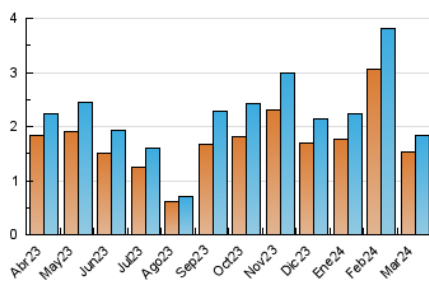

4.3 Per mesos

N. únics / Visites (x 1000)