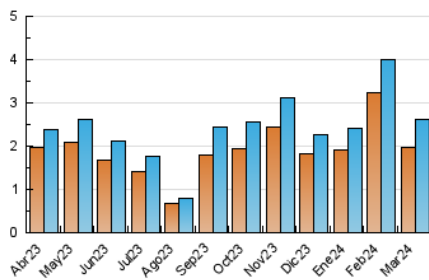

4.3 Per mesos

N. únics / Visites (x 1000)