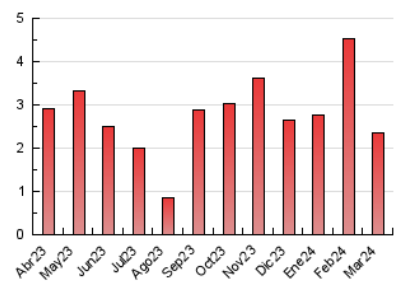

Pàgines (x 1000)