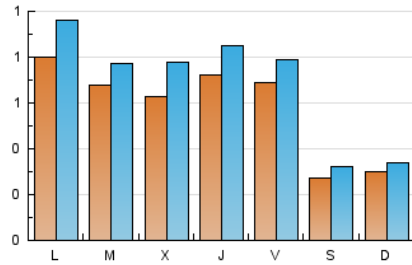

4. Gràfiques (Nacional)

4.1 Per dia de la setmana (promig)

N. únics / Visites (x 100)